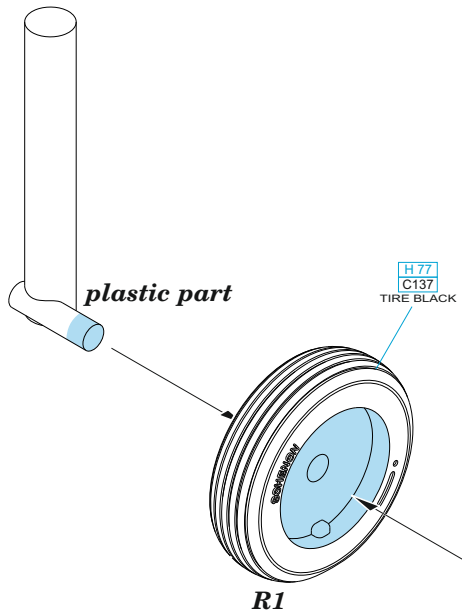

**648 673 Sabre F.4 wheels**  
for Airfix kit - pro stavebnici Airfix

1/48 scale

R1 2pcs.

R2 2pcs.

R3

COLOURS

GSI Creos (GUNZE)		Mr.METAL COLOR
AQUEOUS	Mr.COLOR	
[H8]	[C8]	SILVER
[H77]	[C137]	TIRE BLACK

**648 673**

**Sabre F.4 wheels**  
for Airfix kit - pro stavebnici Airfix

**1/48**

**eduard**

**eduard**

435 21 Obrnice 170  
Czech Republic

www.eduard.com  
9,95

-  REMOVE  
ODSTRANIT
-  BEND  
OHNOUIT
-  GRIND  
OBROUSIT
-  ? OPTION  
VOLBA
-  DRILL HOLE  
VRTAT OTVOR
-  REPLACE  
NAHRADIT
-  SYMMETRICAL ASSEMBLY  
SYMETRICKÁ MONTÁŽ
-  SCRIBE THE PANEL AND HOLES  
RYTI
-  REVERSE SIDE  
OTOČIT

**CORRECT POSITION OF WHEELS**

**1**

**2**