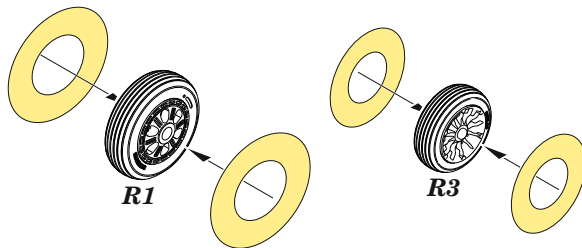

**Sabre F.4 wheels**  
for Airfix kit - pro stavebnici Airfix

**1/48**

**eduard**

**eduard**

435 21 Obrnice 170  
Czech Republic

www.eduard.com  
9,95

-  REMOVE  
ODSTRANIT
-  BEND  
OHNOUIT
-  GRIND  
OBROUSIT
-  ? OPTION  
VOLBA
-  DRILL HOLE  
VRTAT OTVOR
-  REPLACE  
NAHRADIT
-  SYMMETRICAL ASSEMBLY  
SYMETRICKÁ MONTÁŽ
-  SCRIBE THE PANEL AND HOLES  
RYTI
-  REVERSE SIDE  
OTOČIT

**CORRECT POSITION OF WHEELS**

**1**

**2**