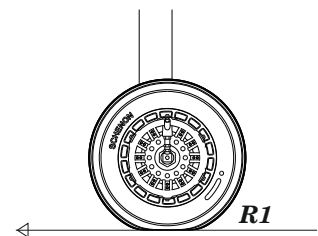

**Sabre F.4 wheels**  
for Airfix kit - pro stavebnici Airfix

**1/48**

**eduard**

**eduard**

435 21 Obrnice 170  
Czech Republic

www.eduard.com  
9,95

-  REMOVE  
ODSTRANIT
-  BEND  
OHNOUIT
-  GRIND  
OBROUSIT
-  ? OPTION  
VOLBA
-  DRILL HOLE  
VRTAT OTVOR
-  REPLACE  
NAHRADIT
-  SYMMETRICAL ASSEMBLY  
SYMETRICKÁ MONTÁŽ
-  SCRIBE THE PANEL AND HOLES  
RYTI
-  REVERSE SIDE  
OTOČIT

**CORRECT POSITION OF WHEELS**

**1**

**2**