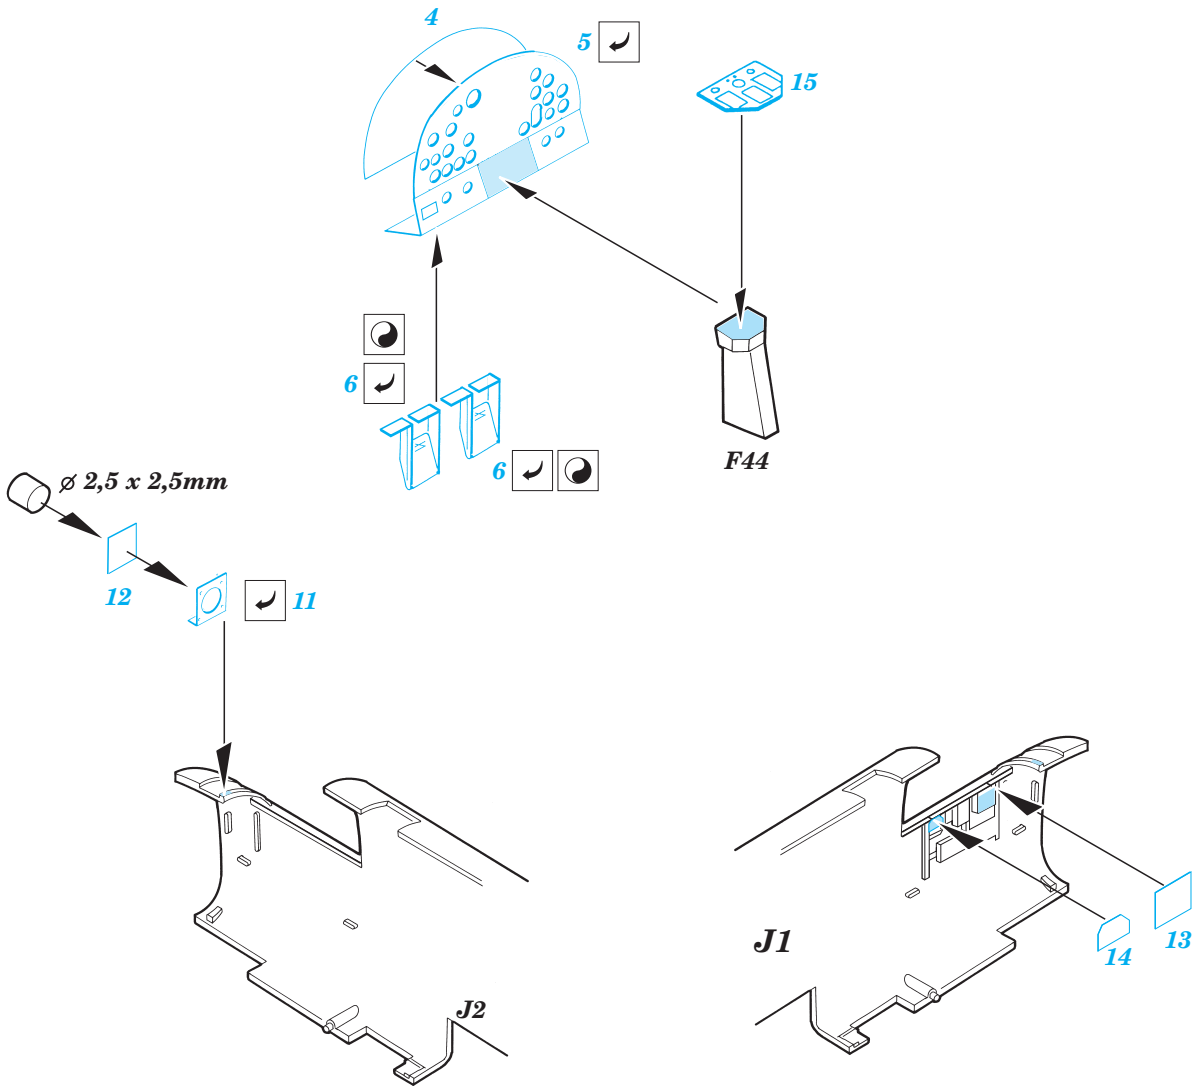

B-25G Mitchell interior

eduard

FE327 1/48 scale detail set for **Accurate Miniatures** kit • sada detailů pro model **Accurate Miniatures** 1/48

- ★ APPLY EXPRESS MASK AND PAINT BEFORE GLUING
POUŽIT EXPRESS MASK NABARVIT PŘED SLEPENÍM
- ☉ SYMMETRICAL ASSEMBLY
SYMETRICKÁ MONTÁŽ
- ◻ REMOVE
ODSTRANIT
- ◻ GRIND
OBROUSIT
- ◻ DRILL HOLE
VRTÁT OTVOR
- ↷ BEND
OHNOUT
- ⊕ OPTION
VOLBA
- Ⓜ REPLACE
NAHRADIT

ORIGINAL KIT PARTS
PŮVODNÍ DÍLY STAVEBNICE

PHOTO-ETCHED PARTS
LEPTANÉ DÍLY

PARTS TO BE REMOVED
DÍLY K ODSTRANĚNÍ

FILL
TMELIT

See another
our products
for B-25G

eduard
MASK

EX 126