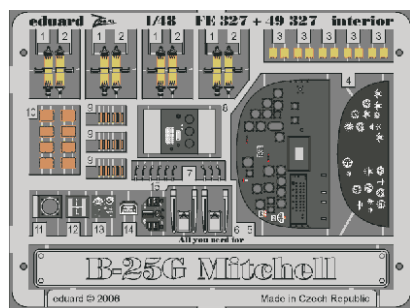

B-25G Mitchell interior

eduard

FE327 1/48 scale detail set for **Accurate Miniatures** kit • sada detailů pro model **Accurate Miniatures** 1/48

- ★ APPLY EXPRESS MASK AND PAINT BEFORE GLUING
POUŽIT EXPRESS MASK NABARVIT PŘED SLEPENÍM
- ☉ SYMMETRICAL ASSEMBLY
SYMETRICKÁ MONTÁŽ
- ◻ REMOVE
ODSTRANIT
- ◻ GRIND
OBROUSIT
- ◻ DRILL HOLE
VRTÁT OTVOR
- ↷ BEND
OHNOUT
- ⊕ OPTION
VOLBA
- Ⓜ REPLACE
NAHRADIT

ORIGINAL KIT PARTS
PŮVODNÍ DÍLY STAVEBNICE

PHOTO-ETCHED PARTS
LEPTANÉ DÍLY

PARTS TO BE REMOVED
DÍLY K ODSTRANĚNÍ

FILL
TMELIT

See another
our products
for B-25G

eduard
MASK

EX 126