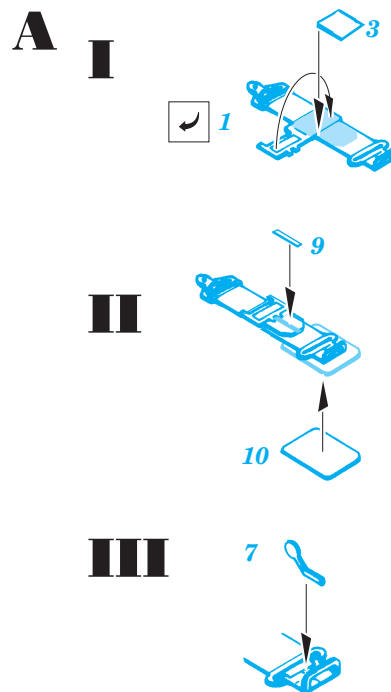

B-25G Mitchell interior

eduard

FE327 1/48 scale detail set for **Accurate Miniatures** kit • sada detailů pro model **Accurate Miniatures** 1/48

- ★ APPLY EXPRESS MASK AND PAINT BEFORE GLUING
POUŽIT EXPRESS MASK NABARVIT PŘED SLEPENÍM
- ☉ SYMMETRICAL ASSEMBLY
SYMETRICKÁ MONTÁŽ
- ◻ REMOVE
ODSTRANIT
- ◻ GRIND
OBROUSIT
- ◻ DRILL HOLE
VRTÁT OTVOR
- ↷ BEND
OHNOUT
- ⊕ OPTION
VOLBA
- Ⓜ REPLACE
NAHRADIT

ORIGINAL KIT PARTS
PŮVODNÍ DÍLY STAVEBNICE

PHOTO-ETCHED PARTS
LEPTANÉ DÍLY

PARTS TO BE REMOVED
DÍLY K ODSTRANĚNÍ

FILL
TMELIT

See another
our products
for B-25G

eduard
MASK

EX 126