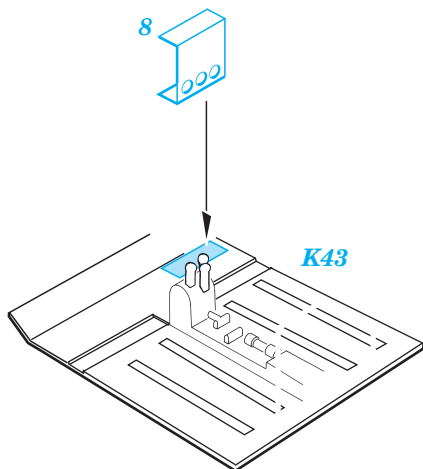

B-25G Mitchell interior

eduard

FE327 1/48 scale detail set for **Accurate Miniatures** kit • sada detailů pro model **Accurate Miniatures** 1/48

- ★ APPLY EXPRESS MASK AND PAINT BEFORE GLUING
POUŽIT EXPRESS MASK NABARVIT PŘED SLEPENÍM
- ☉ SYMMETRICAL ASSEMBLY
SYMETRICKÁ MONTÁŽ
- ◻ REMOVE
ODSTRANIT
- ◻ GRIND
OBROUSIT
- ◻ DRILL HOLE
VRTÁT OTVOR
- ↷ BEND
OHNOUT
- ⊕ OPTION
VOLBA
- Ⓜ REPLACE
NAHRADIT

ORIGINAL KIT PARTS
PŮVODNÍ DÍLY STAVEBNICE

PHOTO-ETCHED PARTS
LEPTANÉ DÍLY

PARTS TO BE REMOVED
DÍLY K ODSTRANĚNÍ

FILL
TMELIT

See another
our products
for B-25G

eduard
MASK

EX 126