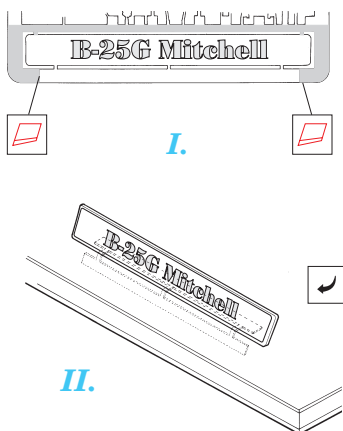

B-25G Mitchell interior

eduard

FE327 1/48 scale detail set for **Accurate Miniatures** kit • sada detailů pro model **Accurate Miniatures** 1/48

- ★ APPLY EXPRESS MASK AND PAINT BEFORE GLUING
POUŽIT EXPRESS MASK NABARVIT PŘED SLEPENÍM
- ☉ SYMMETRICAL ASSEMBLY
SYMETRICKÁ MONTÁŽ
- ◻ REMOVE
ODSTRANIT
- ◻ GRIND
OBROUSIT
- ◻ DRILL HOLE
VRTÁT OTVOR
- ↷ BEND
OHNOUT
- ⊕ OPTION
VOLBA
- Ⓜ REPLACE
NAHRADIT

ORIGINAL KIT PARTS
PŮVODNÍ DÍLY STAVEBNICE

PHOTO-ETCHED PARTS
LEPTANÉ DÍLY

PARTS TO BE REMOVED
DÍLY K ODSTRANĚNÍ

FILL
TMELIT

See another
our products
for B-25G

eduard
MASK

EX 126