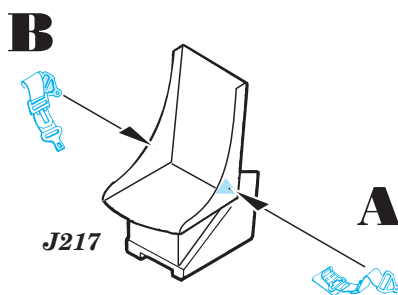

B-25G Mitchell interior

eduard

FE327 1/48 scale detail set for **Accurate Miniatures** kit • sada detailů pro model **Accurate Miniatures** 1/48

- ★ APPLY EXPRESS MASK AND PAINT BEFORE GLUING
POUŽIT EXPRESS MASK NABARVIT PŘED SLEPENÍM
- ☉ SYMMETRICAL ASSEMBLY
SYMETRICKÁ MONTÁŽ
- ◻ REMOVE
ODSTRANIT
- ◻ GRIND
OBROUSIT
- ◻ DRILL HOLE
VRTÁT OTVOR
- ↷ BEND
OHNOUT
- ⊕ OPTION
VOLBA
- Ⓜ REPLACE
NAHRADIT

ORIGINAL KIT PARTS
PŮVODNÍ DÍLY STAVEBNICE

PHOTO-ETCHED PARTS
LEPTANÉ DÍLY

PARTS TO BE REMOVED
DÍLY K ODSTRANĚNÍ

FILL
TMELIT

See another
our products
for B-25G

eduard
MASK

EX 126