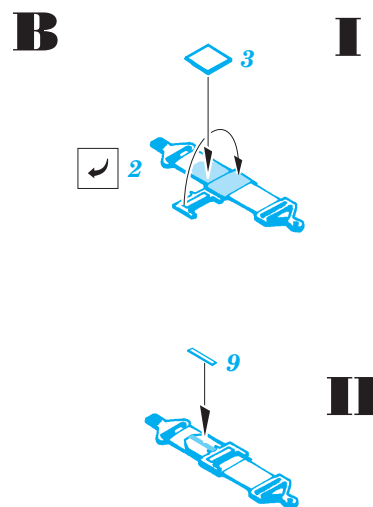

B-25G Mitchell interior

eduard

FE327 1/48 scale detail set for **Accurate Miniatures** kit • sada detailů pro model **Accurate Miniatures** 1/48

- ★ APPLY EXPRESS MASK AND PAINT BEFORE GLUING
POUŽIT EXPRESS MASK NABARVIT PŘED SLEPENÍM
- ☉ SYMMETRICAL ASSEMBLY
SYMETRICKÁ MONTÁŽ
- ◻ REMOVE
ODSTRANIT
- ◻ GRIND
OBROUSIT
- ◻ DRILL HOLE
VRTÁT OTVOR
- ↷ BEND
OHNOUT
- ⊕ OPTION
VOLBA
- Ⓜ REPLACE
NAHRADIT

ORIGINAL KIT PARTS
PŮVODNÍ DÍLY STAVEBNICE

PHOTO-ETCHED PARTS
LEPTANÉ DÍLY

PARTS TO BE REMOVED
DÍLY K ODSTRANĚNÍ

FILL
TMELIT

See another
our products
for B-25G

eduard
MASK

EX 126