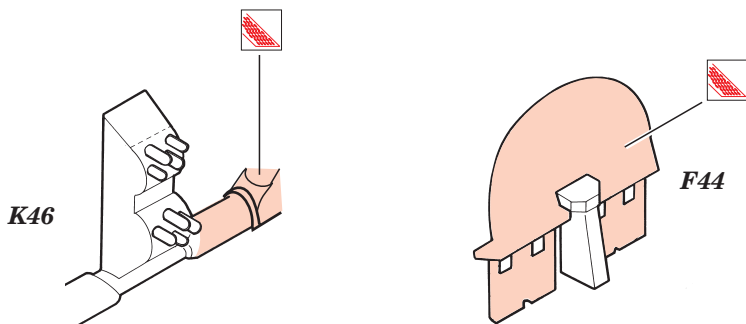

B-25G Mitchell interior

eduard

FE327 1/48 scale detail set for **Accurate Miniatures** kit • sada detailů pro model **Accurate Miniatures** 1/48

- ★ APPLY EXPRESS MASK AND PAINT BEFORE GLUING
POUŽIT EXPRESS MASK NABARVIT PŘED SLEPENÍM
- ☉ SYMMETRICAL ASSEMBLY
SYMETRICKÁ MONTÁŽ
- ◻ REMOVE
ODSTRANIT
- ◻ GRIND
OBROUSIT
- ◻ DRILL HOLE
VRTÁT OTVOR
- ↷ BEND
OHNOUT
- ⊕ OPTION
VOLBA
- Ⓜ REPLACE
NAHRADIT

ORIGINAL KIT PARTS
PŮVODNÍ DÍLY STAVEBNICE

PHOTO-ETCHED PARTS
LEPTANÉ DÍLY

PARTS TO BE REMOVED
DÍLY K ODSTRANĚNÍ

FILL
TMELIT

See another
our products
for B-25G

eduard
MASK

EX 126