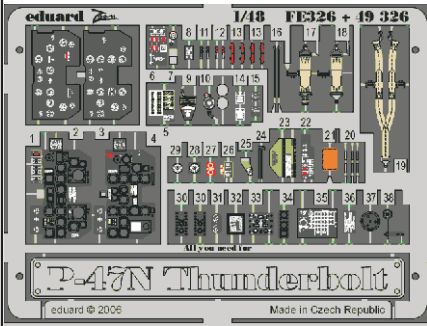

P-47N Thunderbolt

1/48 scale detail set for **ACADEMY** kit • sada detailů pro model **ACADEMY** 1/48

FE326

- APPLY EXPRESS MASK AND PAINT BEFORE GLUING
POUŽIT EXPRESS MASK NABARVIT PŘED SLEPENÍM
- SYMMETRICAL ASSEMBLY
SYMETRICKÁ MONTÁŽ
- REMOVE
ODSTRANIT
- GRIND
OBROUSIT
- DRILL HOLE
VRTAT OTVOR
- BEND
OHNOUT
- OPTION
VOLBA
- REPLACE
NAHRADIT

- ORIGINAL KIT PARTS
PŮVODNÍ DÍLY STAVEBNICE
- PHOTO-ETCHED PARTS
LEPTANÉ DÍLY
- PARTS TO BE REMOVED
DÍLY K ODSTRANĚNÍ
- FILL
TMELIT

REFERENCES:

- SCALE AVIATION MODELER #3 2004
- MONOGRAFIE LOTNICZE #26
- SQUADRON SIGNAL PUBLICATIONS
- IN DETAIL SCALE #54
- AERO DETAIL #14