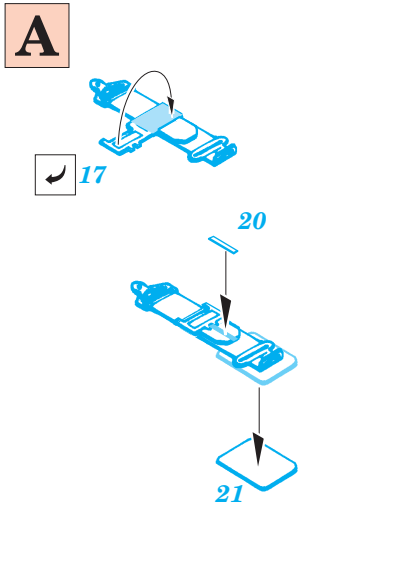

P-47N Thunderbolt

1/48 scale detail set for **ACADEMY** kit • sada detailů pro model **ACADEMY** 1/48

FE326

- APPLY EXPRESS MASK AND PAINT BEFORE GLUING
POUŽIT EXPRESS MASK NABARVIT PŘED SLEPENÍM
- SYMMETRICAL ASSEMBLY
SYMETRICKÁ MONTÁŽ
- REMOVE
ODSTRANIT
- GRIND
OBROUSIT
- DRILL HOLE
VRTAT OTVOR
- BEND
OHNOUT
- OPTION
VOLBA
- REPLACE
NAHRADIT

- ORIGINAL KIT PARTS
PŮVODNÍ DÍLY STAVEBNICE
- PHOTO-ETCHED PARTS
LEPTANÉ DÍLY
- PARTS TO BE REMOVED
DÍLY K ODSTRANĚNÍ
- FILL
TMELIT

REFERENCES:

- SCALE AVIATION MODELER #3 2004
- MONOGRAFIE LOTNICZE #26
- SQUADRON SIGNAL PUBLICATIONS
- IN DETAIL SCALE #54
- AERO DETAIL #14