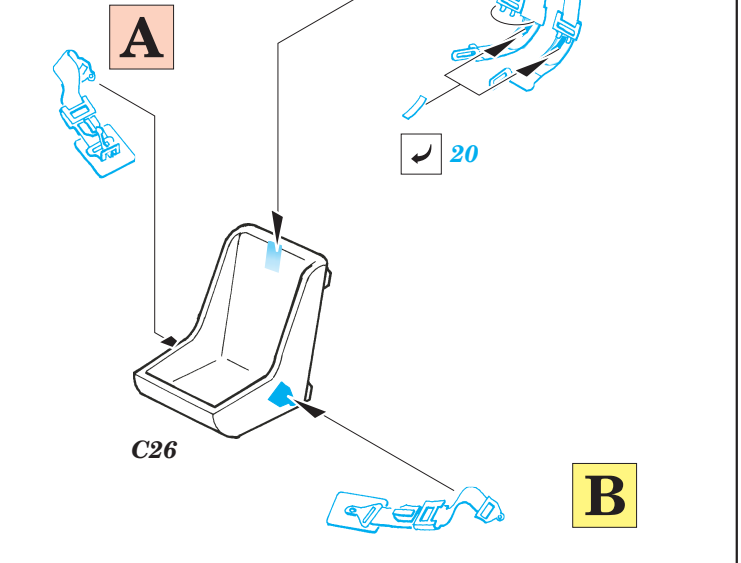

P-47N Thunderbolt

1/48 scale detail set for **ACADEMY** kit • sada detailů pro model **ACADEMY** 1/48

FE326

- APPLY EXPRESS MASK AND PAINT BEFORE GLUING
POUŽIT EXPRESS MASK NABARVIT PŘED SLEPENÍM
- SYMMETRICAL ASSEMBLY
SYMETRICKÁ MONTÁŽ
- REMOVE
ODSTRANIT
- GRIND
OBROUSIT
- DRILL HOLE
VRTAT OTVOR
- BEND
OHNOUT
- OPTION
VOLBA
- REPLACE
NAHRADIT

- ORIGINAL KIT PARTS
PŮVODNÍ DÍLY STAVEBNICE
- PHOTO-ETCHED PARTS
LEPTANÉ DÍLY
- PARTS TO BE REMOVED
DÍLY K ODSTRANĚNÍ
- FILL
TMELIT

REFERENCES:

- SCALE AVIATION MODELER #3 2004
- MONOGRAFIE LOTNICZE #26
- SQUADRON SIGNAL PUBLICATIONS
- IN DETAIL SCALE #54
- AERO DETAIL #14