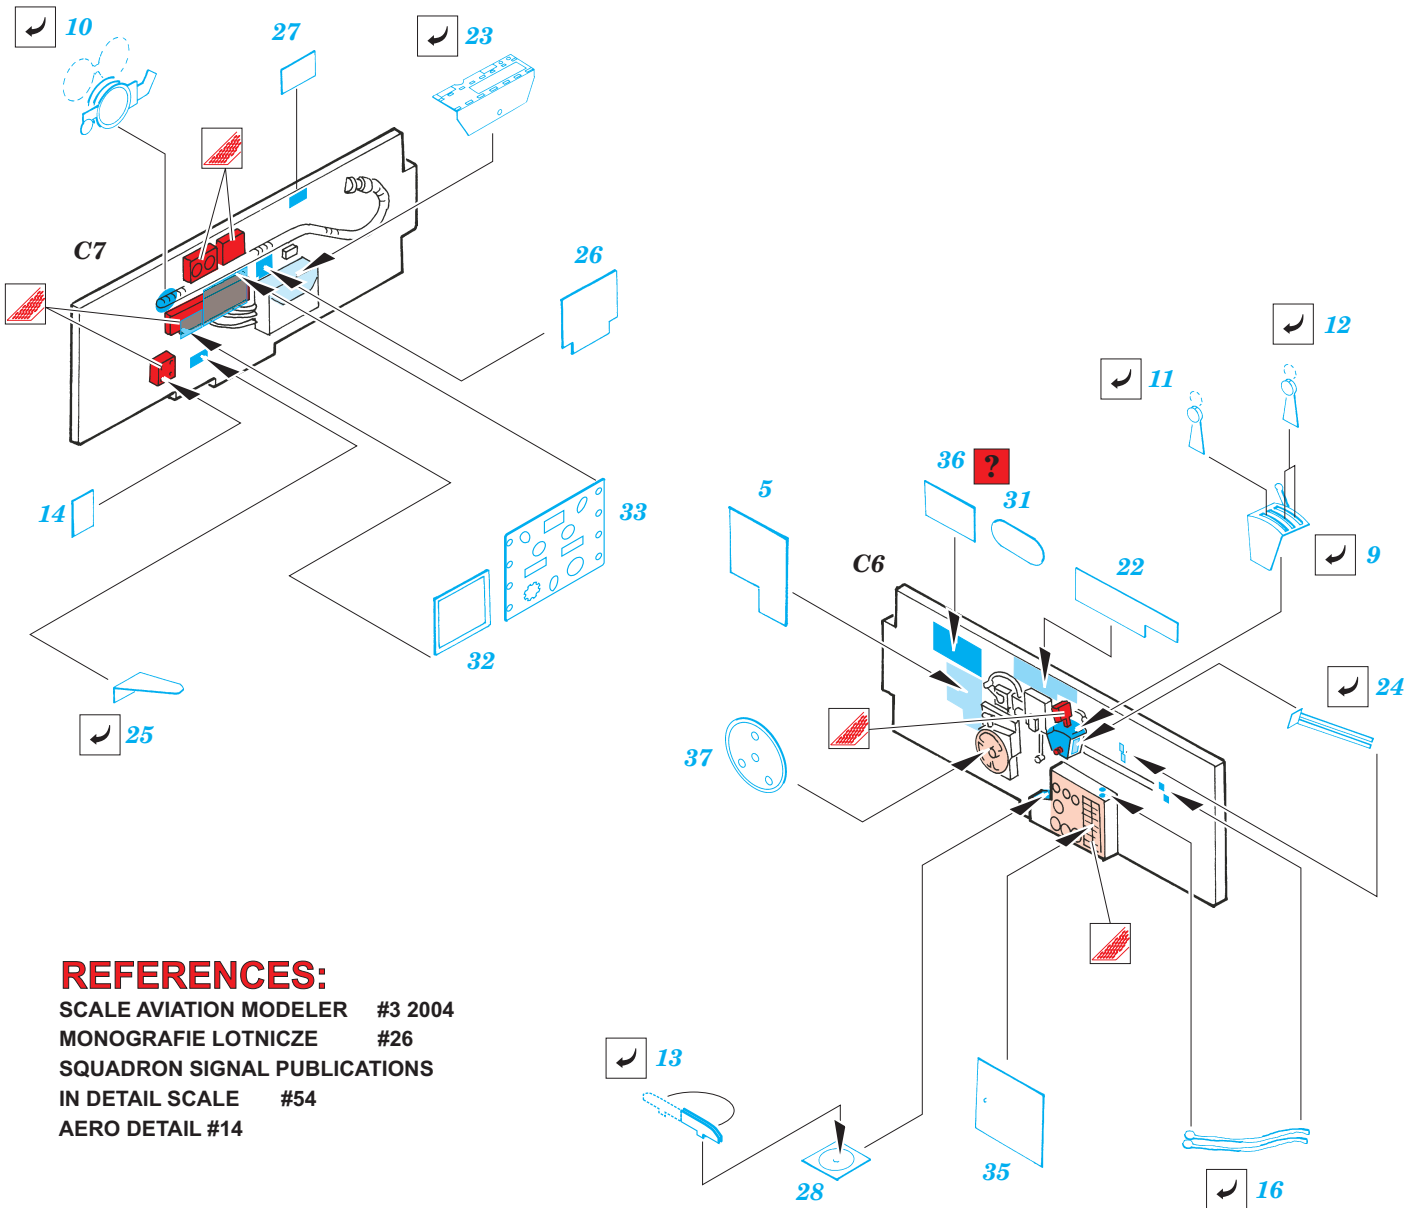

P-47N Thunderbolt

1/48 scale detail set for **ACADEMY** kit • sada detailů pro model **ACADEMY** 1/48

FE326

- APPLY EXPRESS MASK AND PAINT BEFORE GLUING
POUŽIT EXPRESS MASK NABARVIT PŘED SLEPENÍM
- SYMMETRICAL ASSEMBLY
SYMETRICKÁ MONTÁŽ
- REMOVE
ODSTRANIT
- GRIND
OBROUSIT
- DRILL HOLE
VRTAT OTVOR
- BEND
OHNOUT
- OPTION
VOLBA
- REPLACE
NAHRADIT

- ORIGINAL KIT PARTS
PŮVODNÍ DÍLY STAVEBNICE
- PHOTO-ETCHED PARTS
LEPTANÉ DÍLY
- PARTS TO BE REMOVED
DÍLY K ODSTRANĚNÍ
- FILL
TMELIT

REFERENCES:

- SCALE AVIATION MODELER #3 2004
- MONOGRAFIE LOTNICZE #26
- SQUADRON SIGNAL PUBLICATIONS
- IN DETAIL SCALE #54
- AERO DETAIL #14