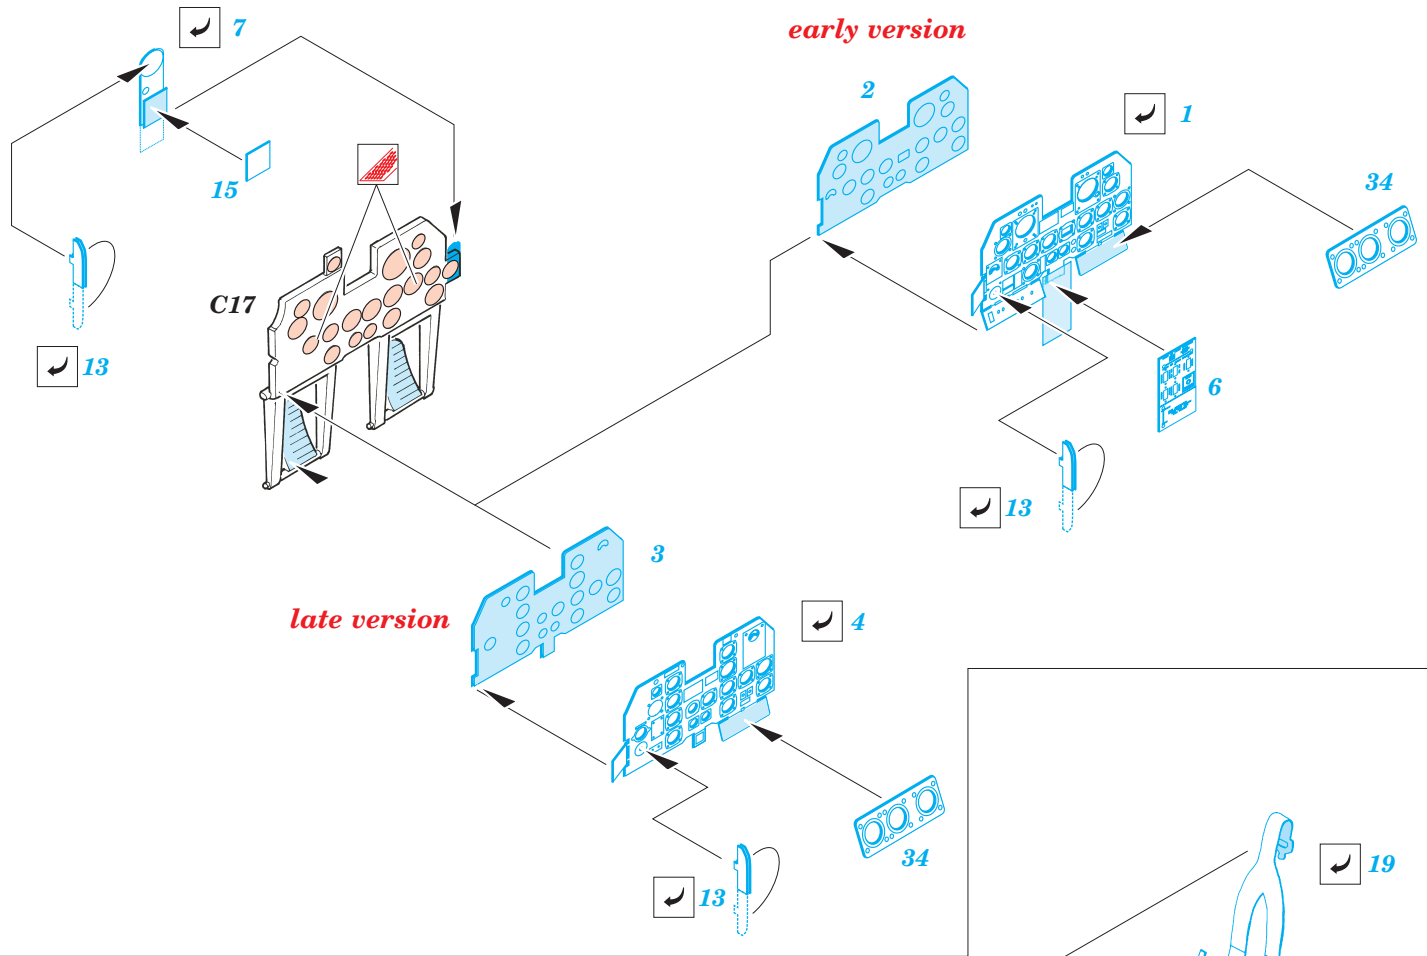

P-47N Thunderbolt

1/48 scale detail set for **ACADEMY** kit • sada detailů pro model **ACADEMY** 1/48

FE326

- APPLY EXPRESS MASK AND PAINT BEFORE GLUING
POUŽIT EXPRESS MASK NABARVIT PŘED SLEPENÍM
- SYMMETRICAL ASSEMBLY
SYMETRICKÁ MONTÁŽ
- REMOVE
ODSTRANIT
- GRIND
OBROUSIT
- DRILL HOLE
VRTAT OTVOR
- BEND
OHNOUT
- OPTION
VOLBA
- REPLACE
NAHRADIT

- ORIGINAL KIT PARTS
PŮVODNÍ DÍLY STAVEBNICE
- PHOTO-ETCHED PARTS
LEPTANÉ DÍLY
- PARTS TO BE REMOVED
DÍLY K ODSTRANĚNÍ
- FILL
TMELIT

REFERENCES:

- SCALE AVIATION MODELER #3 2004
- MONOGRAFIE LOTNICZE #26
- SQUADRON SIGNAL PUBLICATIONS
- IN DETAIL SCALE #54
- AERO DETAIL #14