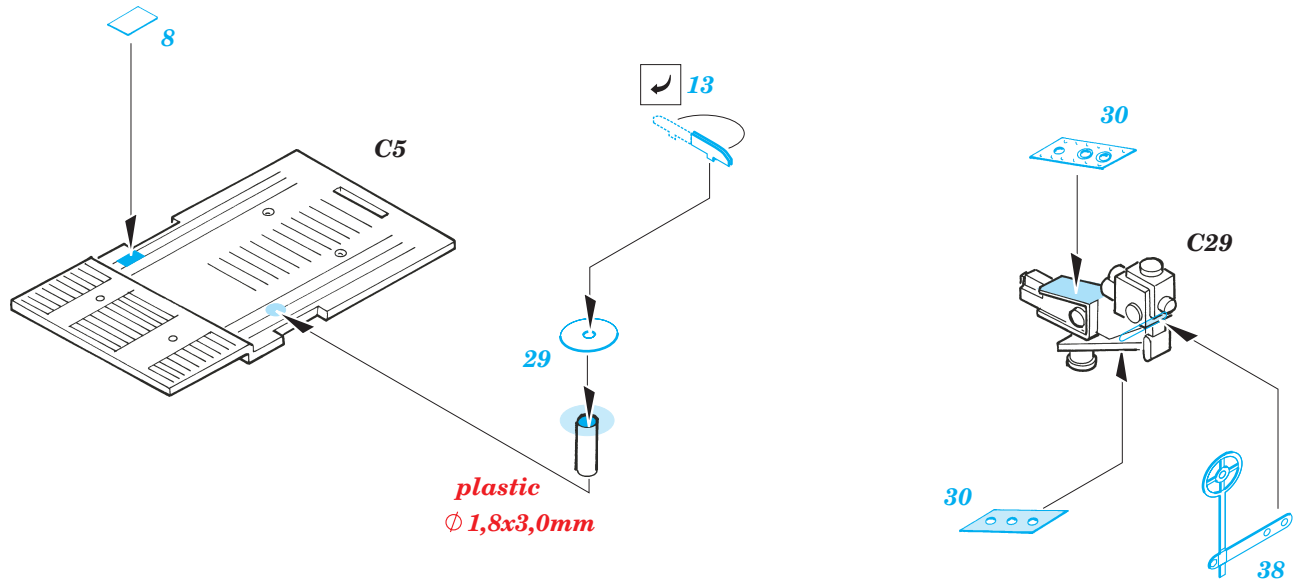

P-47N Thunderbolt

1/48 scale detail set for **ACADEMY** kit • sada detailů pro model **ACADEMY** 1/48

FE326

- APPLY EXPRESS MASK AND PAINT BEFORE GLUING
POUŽIT EXPRESS MASK NABARVIT PŘED SLEPENÍM
- SYMMETRICAL ASSEMBLY
SYMETRICKÁ MONTÁŽ
- REMOVE
ODSTRANIT
- GRIND
OBROUSIT
- DRILL HOLE
VRTAT OTVOR
- BEND
OHNOUT
- OPTION
VOLBA
- REPLACE
NAHRADIT

- ORIGINAL KIT PARTS
PŮVODNÍ DÍLY STAVEBNICE
- PHOTO-ETCHED PARTS
LEPTANÉ DÍLY
- PARTS TO BE REMOVED
DÍLY K ODSTRANĚNÍ
- FILL
TMELIT

REFERENCES:

- SCALE AVIATION MODELER #3 2004
- MONOGRAFIE LOTNICZE #26
- SQUADRON SIGNAL PUBLICATIONS
- IN DETAIL SCALE #54
- AERO DETAIL #14