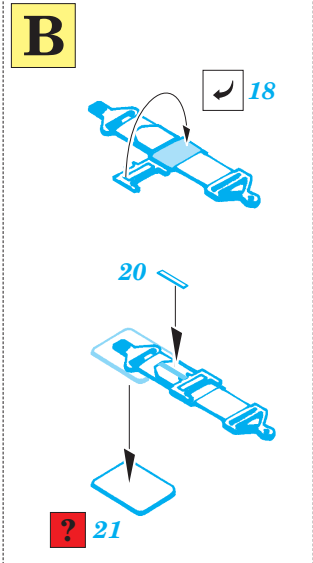

P-47N Thunderbolt

1/48 scale detail set for **ACADEMY** kit • sada detailů pro model **ACADEMY** 1/48

FE326

- APPLY EXPRESS MASK AND PAINT BEFORE GLUING
POUŽIT EXPRESS MASK NABARVIT PŘED SLEPENÍM
- SYMMETRICAL ASSEMBLY
SYMETRICKÁ MONTÁŽ
- REMOVE
ODSTRANIT
- GRIND
OBROUSIT
- DRILL HOLE
VRTAT OTVOR
- BEND
OHNOUT
- OPTION
VOLBA
- REPLACE
NAHRADIT

- ORIGINAL KIT PARTS
PŮVODNÍ DÍLY STAVEBNICE
- PHOTO-ETCHED PARTS
LEPTANÉ DÍLY
- PARTS TO BE REMOVED
DÍLY K ODSTRANĚNÍ
- FILL
TMELIT

REFERENCES:

- SCALE AVIATION MODELER #3 2004
- MONOGRAFIE LOTNICZE #26
- SQUADRON SIGNAL PUBLICATIONS
- IN DETAIL SCALE #54
- AERO DETAIL #14