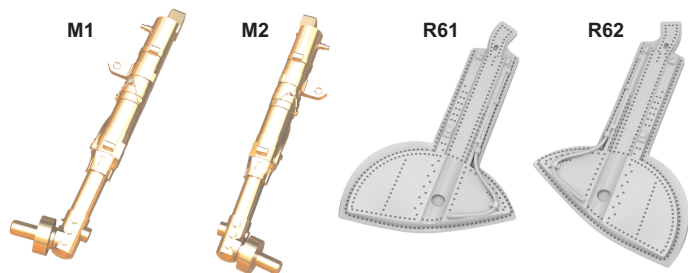

648 124 Spitfire undercarriage legs

For early Spitfire Mk.IXc
For Eduard kit - pro stavebnici Eduard

eduard
BRASSIN

1/48 scale

COLOURS

Mr. COLOR SUPER METALLIC

[\[SM 06\]](#)

ALUMINIUM

Mr. METAL COLOR

[\[MC213\]](#)

ALUMINIUM

This product contains metal and resin detail parts for upgrading scale plastic models. When selecting this set make sure that it is for the kit mentioned in product name as these sets are made specifically for that kit. When upgrading the model some cutting or corrections may be necessary for parts to fit accurately. **WARNING!** This set contains small and sharp parts. Work carefully in a ventilated and well-lit room. Safety glasses are recommended. This product is not suitable for children below 14 years of age.

Tento výrobek obsahuje leptané a odlévané detaily pro úpravu a vylepšení plastického modelu. Při výběru sady kovových detailů zkontrolujte, zda je určena pro model, který chcete upravit. Model, pro který je sada určena, je uveden u názvu výrobku. Pro přesnou aplikaci kovových a odlévaných dílů může být zapotřebí upravit díly upravovaného modelu. **POZOR!** Sada obsahuje malé ostré díly. Pracujte ve větrané a dobře osvětlené místnosti. Doporučujeme použití ochranných brýlí. Tento výrobek není vhodný pro děti mladší 14 let.