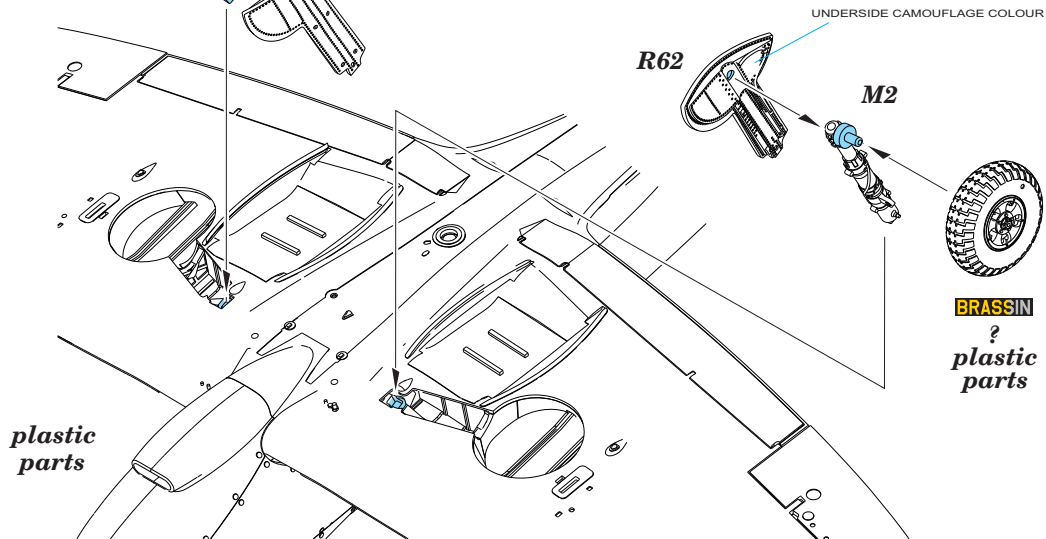

 SYMMETRICAL ASSEMBLY
SYMETRICKÁ MONTÁŽ

- | | |
|---|---|
|  REMOVE
ODSTRANIT |  BEND
OHNOUT |
|  GRIND
OBROUSIT |  OPTION
VOLBA |
|  DRILL HOLE
VRTAT OTVOR |  REPLACE
NAHRADIT |

BRASSIN

?
plastic parts

M1

648 115

648 118

648 119

FRONT VIEW

LEFT SIDE VIEW