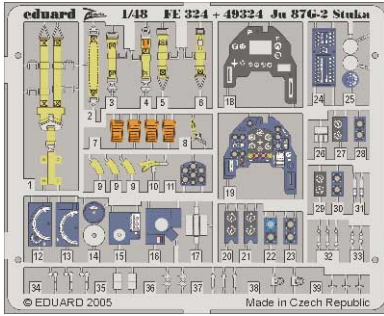

Ju 87G-2 Stuka

eduard

FE324

1/48 scale detail set for Hasegawa kit • sada detailů pro model Hasegawa 1/48

Film

- | | |
|--|---------------------|
| APPLY EXPRESS MASK AND PAINT BEFORE GLUING
POUŽIT EXPRESS MASK NABARVIT PŘED SLEPENÍM | BEND
OHNOUT |
| SYMMETRICAL ASSEMBLY
SYMETRICKÁ MONTÁŽ | OPTION
VOLBA |
| REMOVE
ODSTRANIT | REPLACE
NAHRADIT |
| GRIND
OBROUSIT | |
| DRILL HOLE
VRTÁT OTVOR | |

ORIGINAL KIT PARTS
PŮVODNÍ DÍLY STAVEBNICE

PHOTO-ETCHED PARTS
LEPTANÉ DÍLY

PARTS TO BE REMOVED
DÍLY K ODSTRANĚNÍ

FILL
TMELIT

References : Squadron/Signal Publ. No.1073 - Ju-87 Stuka in Action
 Aero Detail No.11 - Junkers Ju87D/G Stuka