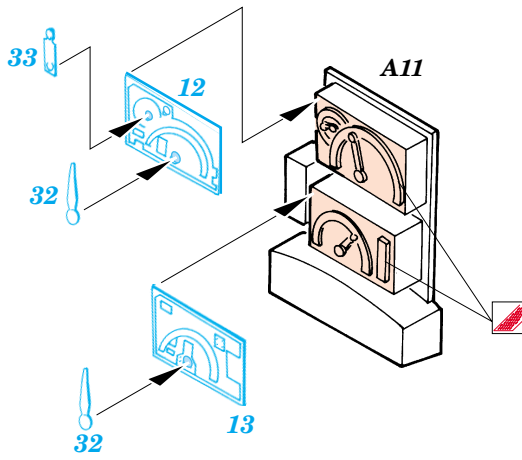

Ju 87G-2 Stuka

eduard

FE324

1/48 scale detail set for Hasegawa kit • sada detailů pro model Hasegawa 1/48

Film

- | | |
|--|---------------------|
| APPLY EXPRESS MASK AND PAINT BEFORE GLUING
POUŽIT EXPRESS MASK NABARVIT PŘED SLEPENÍM | BEND
OHNOUT |
| SYMMETRICAL ASSEMBLY
SYMETRICKÁ MONTÁŽ | OPTION
VOLBA |
| REMOVE
ODSTRANIT | REPLACE
NAHRADIT |
| GRIND
OBROUSIT | |
| DRILL HOLE
VRTÁT OTVOR | |

ORIGINAL KIT PARTS
PŮVODNÍ DÍLY STAVEBNICE

PHOTO-ETCHED PARTS
LEPTANÉ DÍLY

PARTS TO BE REMOVED
DÍLY K ODSTRANĚNÍ

FILL
TMELIT

References : Squadron/Signal Publ. No.1073 - Ju-87 Stuka in Action
 Aero Detail No.11 - Junkers Ju87D/G Stuka