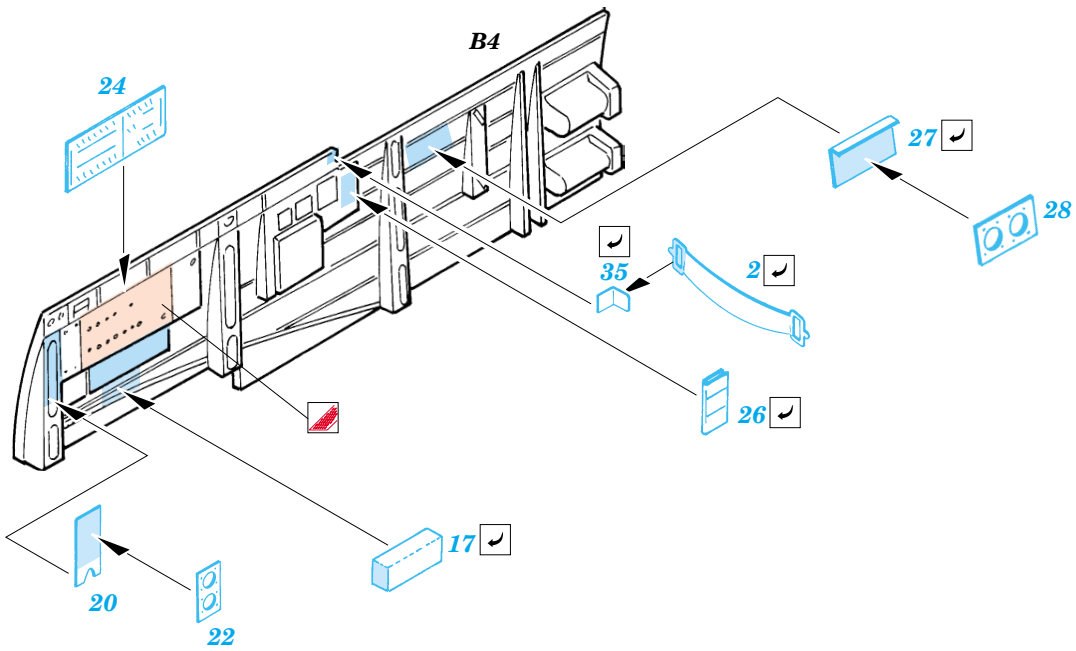

Ju 87G-2 Stuka

eduard

FE324

1/48 scale detail set for Hasegawa kit • sada detailů pro model Hasegawa 1/48

Film

- | | |
|--|---------------------|
| APPLY EXPRESS MASK AND PAINT BEFORE GLUING
POUŽIT EXPRESS MASK NABARVIT PŘED SLEPENÍM | BEND
OHNOUT |
| SYMMETRICAL ASSEMBLY
SYMETRICKÁ MONTÁŽ | OPTION
VOLBA |
| REMOVE
ODSTRANIT | REPLACE
NAHRADIT |
| GRIND
OBROUSIT | |
| DRILL HOLE
VRTÁT OTVOR | |

ORIGINAL KIT PARTS
PŮVODNÍ DÍLY STAVEBNICE

PHOTO-ETCHED PARTS
LEPTANÉ DÍLY

PARTS TO BE REMOVED
DÍLY K ODSTRANĚNÍ

FILL
TMELIT

References : Squadron/Signal Publ. No.1073 - Ju-87 Stuka in Action
 Aero Detail No.11 - Junkers Ju87D/G Stuka