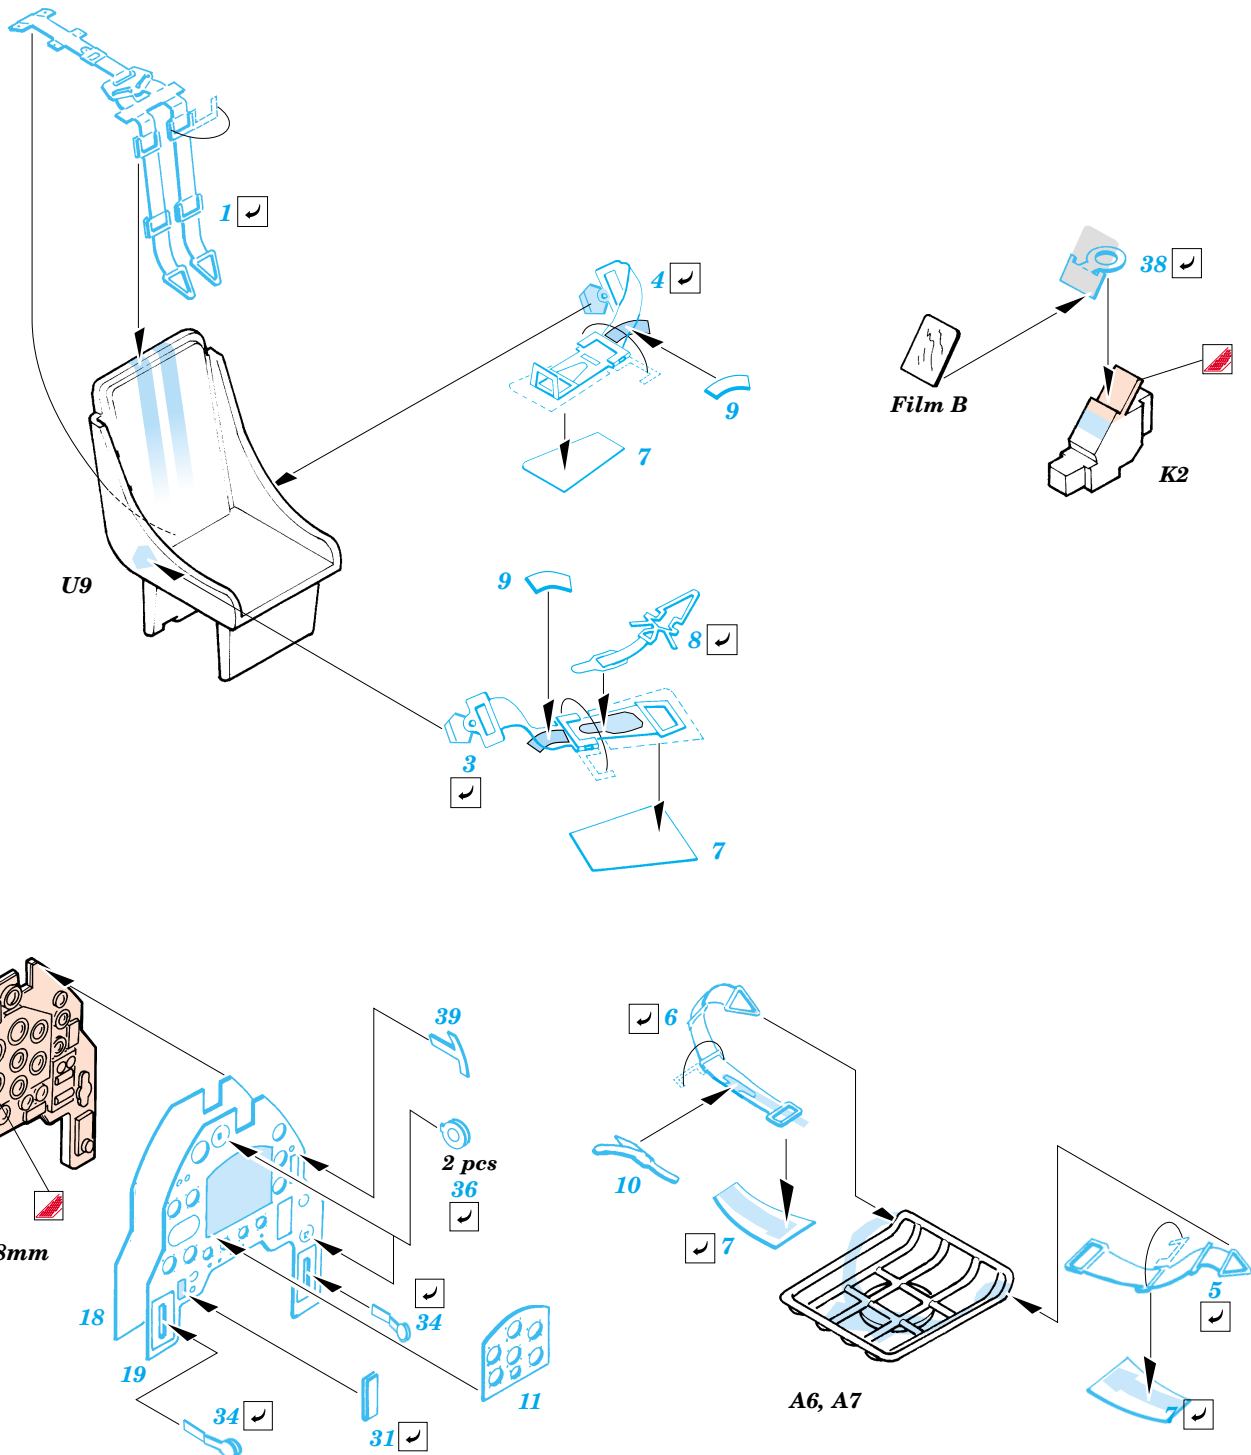

Ju 87G-2 Stuka

eduard

FE324

1/48 scale detail set for Hasegawa kit • sada detailů pro model Hasegawa 1/48

Film

- | | |
|--|---------------------|
| APPLY EXPRESS MASK AND PAINT BEFORE GLUING
POUŽIT EXPRESS MASK NABARVIT PŘED SLEPENÍM | BEND
OHNOUT |
| SYMMETRICAL ASSEMBLY
SYMETRICKÁ MONTÁŽ | OPTION
VOLBA |
| REMOVE
ODSTRANIT | REPLACE
NAHRADIT |
| GRIND
OBROUSIT | |
| DRILL HOLE
VRTÁT OTVOR | |

ORIGINAL KIT PARTS
PŮVODNÍ DÍLY STAVEBNICE

PHOTO-ETCHED PARTS
LEPTANÉ DÍLY

PARTS TO BE REMOVED
DÍLY K ODSTRANĚNÍ

FILL
TMELIT

References : Squadron/Signal Publ. No.1073 - Ju-87 Stuka in Action
 Aero Detail No.11 - Junkers Ju87D/G Stuka