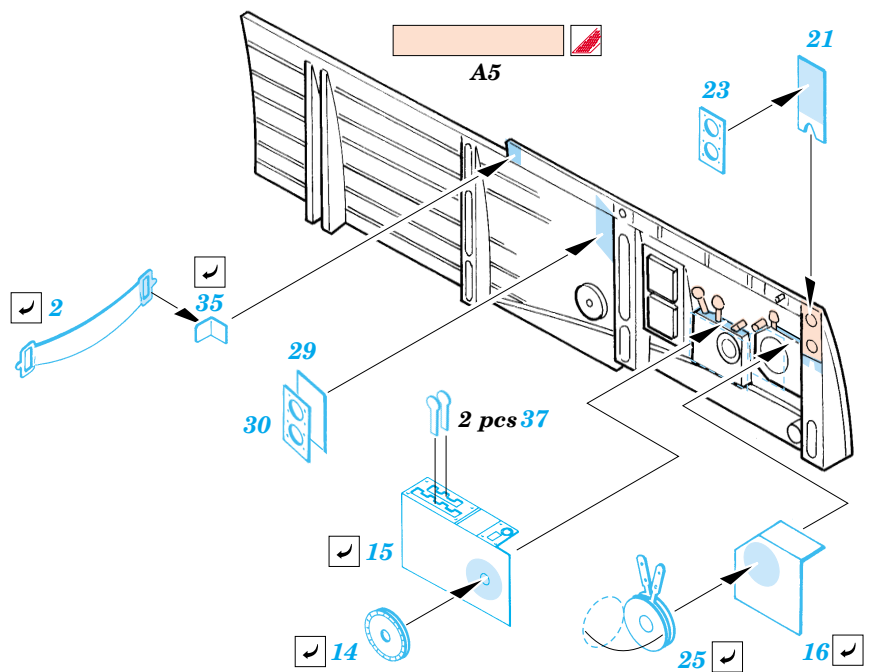

Ju 87G-2 Stuka

eduard

FE324

1/48 scale detail set for Hasegawa kit • sada detailů pro model Hasegawa 1/48

Film

- | | |
|--|---------------------|
| APPLY EXPRESS MASK AND PAINT BEFORE GLUING
POUŽIT EXPRESS MASK NABARVIT PŘED SLEPENÍM | BEND
OHNOUT |
| SYMMETRICAL ASSEMBLY
SYMETRICKÁ MONTÁŽ | OPTION
VOLBA |
| REMOVE
ODSTRANIT | REPLACE
NAHRADIT |
| GRIND
OBROUSIT | |
| DRILL HOLE
VRTÁT OTVOR | |

ORIGINAL KIT PARTS
PŮVODNÍ DÍLY STAVEBNICE

PHOTO-ETCHED PARTS
LEPTANÉ DÍLY

PARTS TO BE REMOVED
DÍLY K ODSTRANĚNÍ

FILL
TMELIT

References : Squadron/Signal Publ. No.1073 - Ju-87 Stuka in Action
 Aero Detail No.11 - Junkers Ju87D/G Stuka