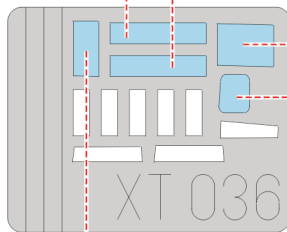

# Leopard 2A5 periscopes masks

The die-cut mask for accurate masking

1/35 scale

1.)

2.)

3.)

4.)