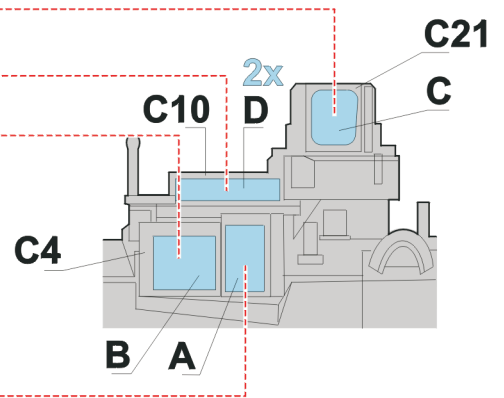

# Leopard 2A5 periscopes masks

The die-cut mask for accurate masking

1/35 scale

1.)

2.)

3.)

4.)