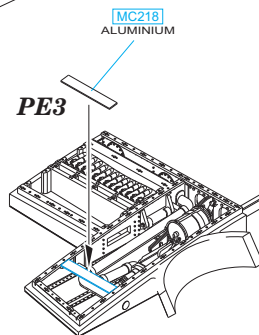

late C-type

SYMMETRICAL ASSEMBLY
SYMETRICKÁ MONTÁŽ

REMOVE
ODSTRANIT

GRIND
OBROUSIT

DRILL HOLE
VRTAT OTVOR

BEND
OHNOUT

OPTION
VOLBA

REPLACE
NAHRADIT