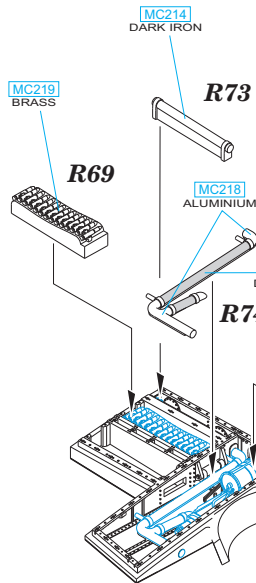

BEST BRASS RESIN AROUND!

plastic
B2 ? C2 ? D2

C-type

UNDERSIDE CAMOUFLAGE COLOUR

early C-type

late C-type

SYMMETRICAL ASSEMBLY
SYMETRICKÁ MONTÁŽ

REMOVE
ODSTRANIT

GRIND
OBROUSIT

DRILL HOLE
VRTAT OTVOR

BEND
OHNOUT

OPTION
VOLBA

REPLACE
NAHRADIT

E-type

MC218
ALUMINIUM

R63