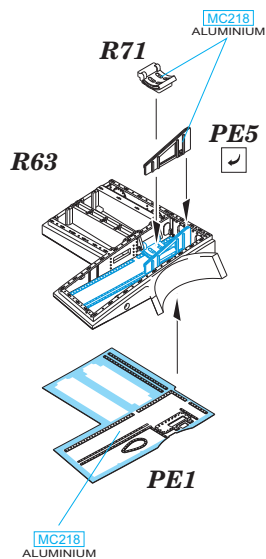

BEST BRASS RESIN AROUND!

plastic
B2 ? C2 ? D2

C-type

UNDERSIDE CAMOUFLAGE COLOUR

early C-type

late C-type

SYMMETRICAL ASSEMBLY
SYMETRICKÁ MONTÁŽ

REMOVE
ODSTRANIT