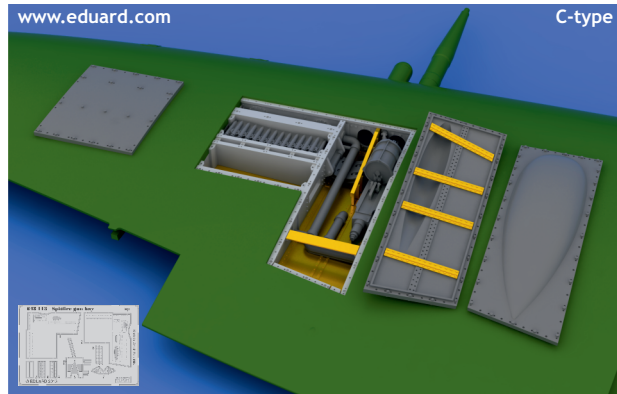

www.eduard.com

C-type