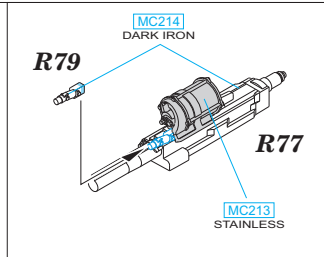

BEST BRASS RESIN AROUND!

plastic
B2 ? C2 ? D2

C-type

UNDERSIDE CAMOUFLAGE COLOUR

early C-type

late C-type

SYMMETRICAL ASSEMBLY
SYMETRICKÁ MONTÁŽ

REMOVE
ODSTRANIT