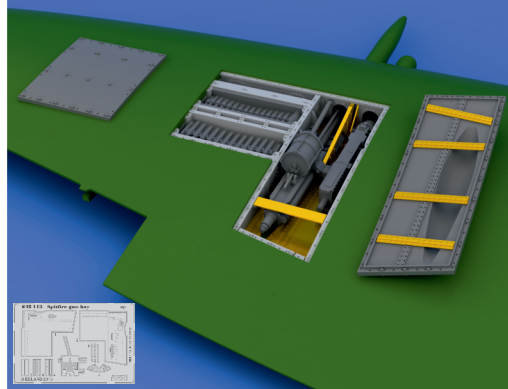

648 113 Spitfire gun bay

For Spitfire Mk.IXc or Mk.IXe
For Eduard kit - pro stavebnici Eduard

1/48 scale

COLOURS

GSI Creos (GUNZE)		Mr.METAL COLOR	
AQUEOUS	Mr.COLOR		
		MC213	STAINLESS
		MC214	DARK IRON
		MC218	ALUMINIUM
		MC219	BRASS

This product contains metal and resin detail parts for upgrading scale plastic models. When selecting this set make sure that it is for the kit mentioned in product name as these sets are made specifically for that kit. When upgrading the model some cutting or corrections may be necessary for parts to fit accurately. **WARNING!** This set contains small and sharp parts. Work carefully in a ventilated and well-lit room. Safety glasses are recommended. This product is not suitable for children below 14 years of age.

Tento výrobek obsahuje leptané a odlévané detaily pro úpravu a vylepšení plastického modelu. Při výběru sady kovových detailů zkontrolujte, zda je určena pro model, který chcete upravit. Model, pro který je sada určena, je uveden u názvu výrobku. Pro přesnou aplikaci kovových a odlévaných dílů může být zapotřebí upravit díly upravovaného modelu. **POZOR!** Sada obsahuje malé ostré díly. Pracujte ve větrané a dobře osvětlené místnosti. Doporučujeme použití ochranných brýlí. Tento výrobek není vhodný pro děti mladší 14 let.

435 21 Obrnice 170
Czech Republic

648 113 Spitfire gun bay

For Eduard kit - pro stavebnici Eduard

1/48

www.eduard.com

E-type

www.eduard.com

C-type

BEST BRASS RESIN AROUND!