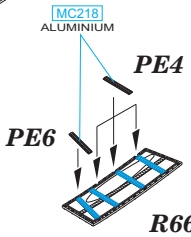

MC218
ALUMINIUM

PE4

PE6

R66

plastic
D2