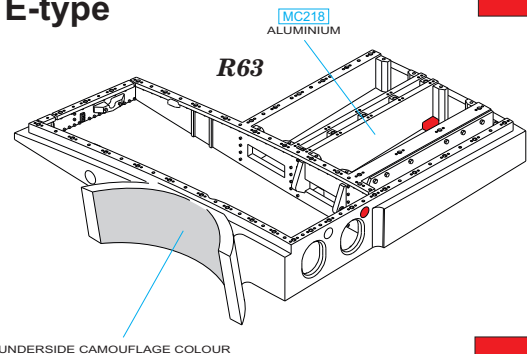

GRIND
OBROUSIT

DRILL HOLE
VRTAT OTVOR

BEND
OHNOUT

OPTION
VOLBA

REPLACE
NAHRADIT

E-type

MC218
ALUMINIUM

R63