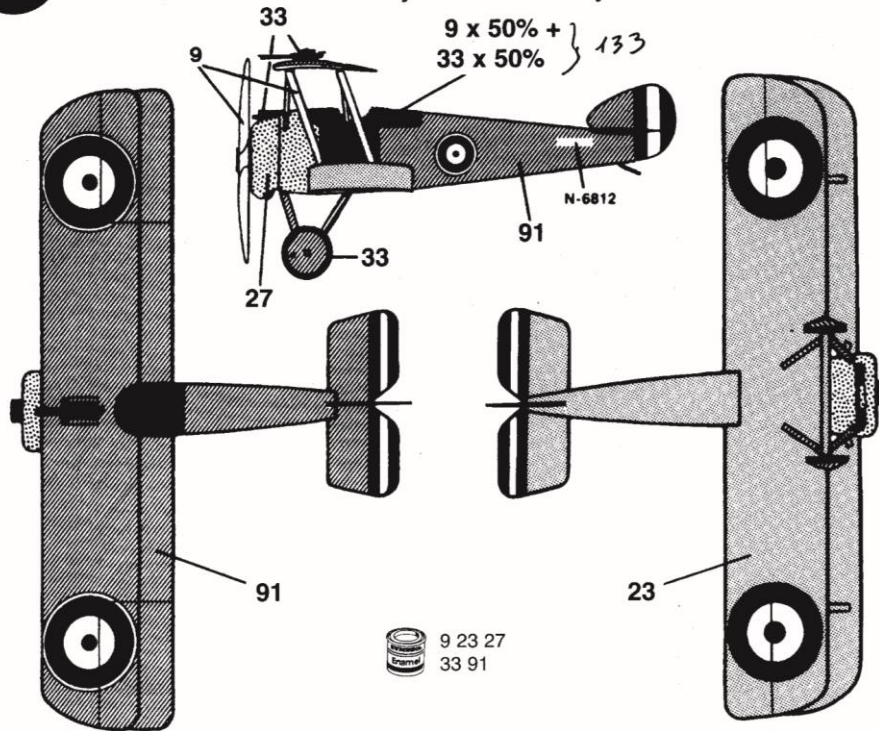

WWI

FIGHTER CLASSICS

II
SKILL LEVEL

SERIES 0

1:72

SOPWITH 2F1 CAMEL

MODEL KIT . MAQUETTE A MONTER . MODELLBAUSATZ . MAQUETA PARA MONTAR

www.airfix.com

Pas de décalcomanies disponibles actuellement.

1

SOPWITH 2F1 CAMEL 1918

Flown by Lt. Stuart Culley

2

3

4