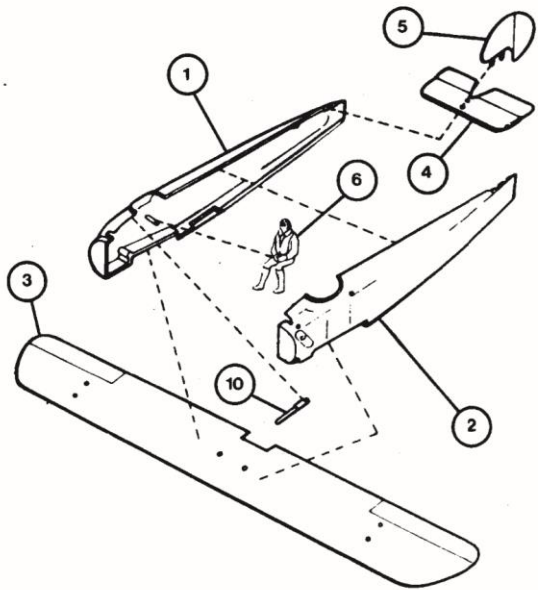

WWI

FIGHTER CLASSICS

II
SKILL LEVEL

SERIES 0

1:72

SOPWITH 2F1 CAMEL

MODEL KIT . MAQUETTE A MONTER . MODELLBAUSATZ . MAQUETA PARA MONTAR

www.airfix.com

Pas de décalcomanies disponibles actuellement.

1

SOPWITH 2F1 CAMEL 1918

Flown by Lt. Stuart Culley

2

3

4