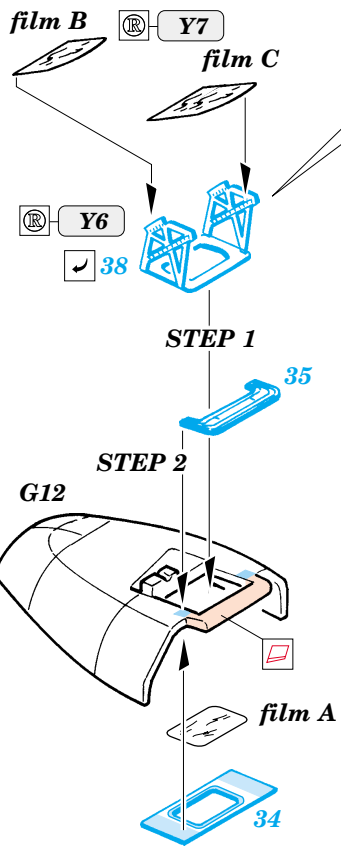

# Harrier Gr.Mk.5

**FE323**

1/48 scale detail set for Hasegawa kit • sada detailů pro model Hasegawa 1/48

- SYMMETRICAL ASSEMBLY  
SYMETRICKÁ MONTÁŽ
- REMOVE  
ODSTRANIT
- BEND  
OHNOUT
- REPLACE  
NAHRADIT
- GRIND  
OBROUSIT
- OPTION  
VOLBA

  ORIGINAL KIT PARTS  
PŮVODNÍ DÍLY STAVEBNICE
   PHOTO-ETCHED PARTS  
LEPTANÉ DÍLY
   PARTS TO BE REMOVED  
DÍLY K ODSTRANĚNÍ
   FILL  
TMELIT

SEAT ASSEMBLY

REFERENCES:

WINGS # 5 - Marine Muscle: HORNET AND HARRIER  
 AEROGUILDE # 16 - HARRIER II  
 AERO & DETAIL # 28 - AV-8 HARRIER  
 MODEL ART #6/ 1996 JUN,