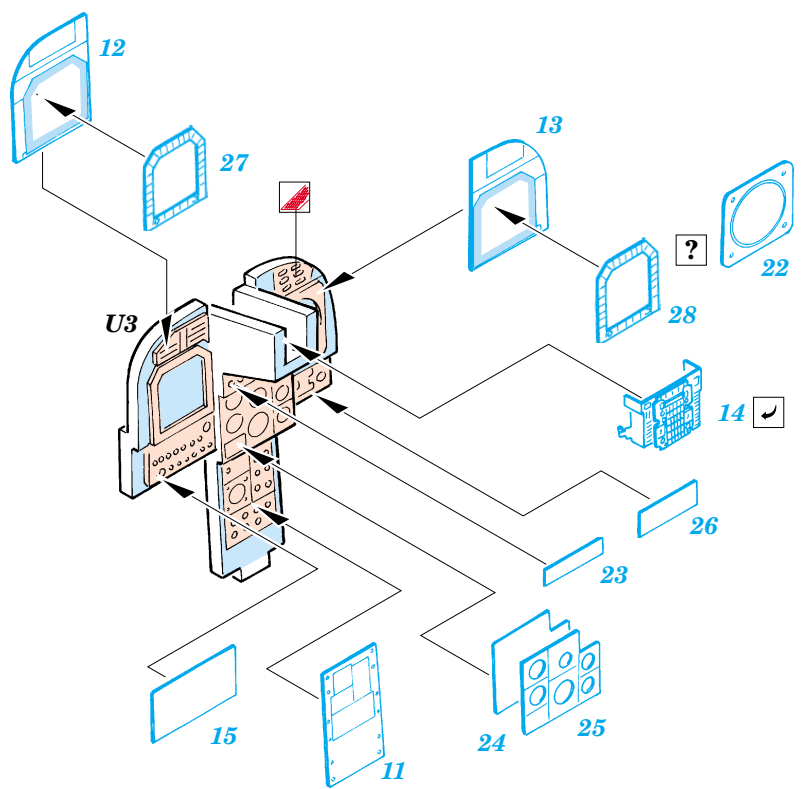

# Harrier Gr.Mk.5

**FE323**

1/48 scale detail set for Hasegawa kit • sada detailů pro model Hasegawa 1/48

- SYMMETRICAL ASSEMBLY  
SYMETRICKÁ MONTÁŽ
- REMOVE  
ODSTRANIT
- BEND  
OHNOUT
- REPLACE  
NAHRADIT
- GRIND  
OBROUSIT
- OPTION  
VOLBA

  ORIGINAL KIT PARTS  
PŮVODNÍ DÍLY STAVEBNICE
   PHOTO-ETCHED PARTS  
LEPTANÉ DÍLY
   PARTS TO BE REMOVED  
DÍLY K ODSTRANĚNÍ
   FILL  
TMELIT

SEAT ASSEMBLY

REFERENCES:

WINGS # 5 - Marine Muscle: HORNET AND HARRIER  
 AEROGUILDE # 16 - HARRIER II  
 AERO & DETAIL # 28 - AV-8 HARRIER  
 MODEL ART #6/ 1996 JUN,