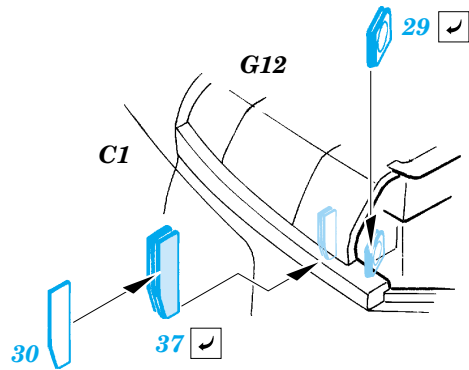

# Harrier Gr.Mk.5

**FE323**

1/48 scale detail set for Hasegawa kit • sada detailů pro model Hasegawa 1/48

- SYMMETRICAL ASSEMBLY  
SYMETRICKÁ MONTÁŽ
- REMOVE  
ODSTRANIT
- BEND  
OHNOUT
- REPLACE  
NAHRADIT
- GRIND  
OBROUSIT
- OPTION  
VOLBA

  ORIGINAL KIT PARTS  
PŮVODNÍ DÍLY STAVEBNICE
   PHOTO-ETCHED PARTS  
LEPTANÉ DÍLY
   PARTS TO BE REMOVED  
DÍLY K ODSTRANĚNÍ
   FILL  
TMELIT

SEAT ASSEMBLY

REFERENCES:

WINGS # 5 - Marine Muscle: HORNET AND HARRIER  
 AEROGUILDE # 16 - HARRIER II  
 AERO & DETAIL # 28 - AV-8 HARRIER  
 MODEL ART #6/ 1996 JUN,