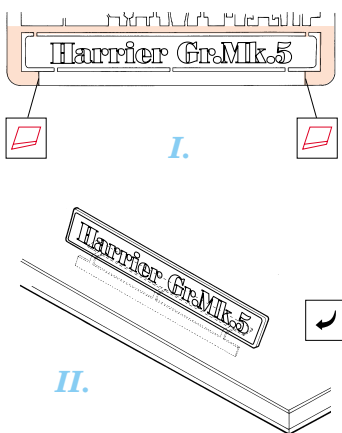

# Harrier Gr.Mk.5

**FE323**

1/48 scale detail set for Hasegawa kit • sada detailů pro model Hasegawa 1/48

- SYMMETRICAL ASSEMBLY  
SYMETRICKÁ MONTÁŽ
- REMOVE  
ODSTRANIT
- BEND  
OHNOUT
- REPLACE  
NAHRADIT
- GRIND  
OBROUSIT
- OPTION  
VOLBA

  ORIGINAL KIT PARTS  
PŮVODNÍ DÍLY STAVEBNICE
   PHOTO-ETCHED PARTS  
LEPTANÉ DÍLY
   PARTS TO BE REMOVED  
DÍLY K ODSTRANĚNÍ
   FILL  
TMELIT

SEAT ASSEMBLY

REFERENCES:

WINGS # 5 - Marine Muscle: HORNET AND HARRIER  
 AEROGUILDE # 16 - HARRIER II  
 AERO & DETAIL # 28 - AV-8 HARRIER  
 MODEL ART #6/ 1996 JUN,