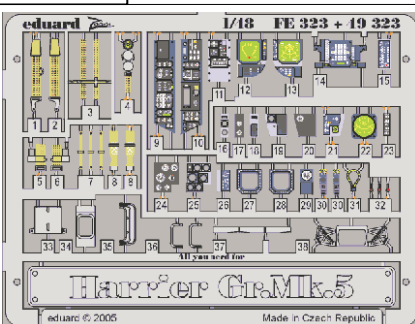

# Harrier Gr.Mk.5

**FE323**

1/48 scale detail set for Hasegawa kit • sada detailů pro model Hasegawa 1/48

- SYMMETRICAL ASSEMBLY  
SYMETRICKÁ MONTÁŽ
- REMOVE  
ODSTRANIT
- BEND  
OHNOUT
- REPLACE  
NAHRADIT
- GRIND  
OBROUSIT
- OPTION  
VOLBA

  ORIGINAL KIT PARTS  
PŮVODNÍ DÍLY STAVEBNICE
   PHOTO-ETCHED PARTS  
LEPTANÉ DÍLY
   PARTS TO BE REMOVED  
DÍLY K ODSTRANĚNÍ
   FILL  
TMELIT

SEAT ASSEMBLY

REFERENCES:

WINGS # 5 - Marine Muscle: HORNET AND HARRIER  
 AEROGUILDE # 16 - HARRIER II  
 AERO & DETAIL # 28 - AV-8 HARRIER  
 MODEL ART #6/ 1996 JUN,