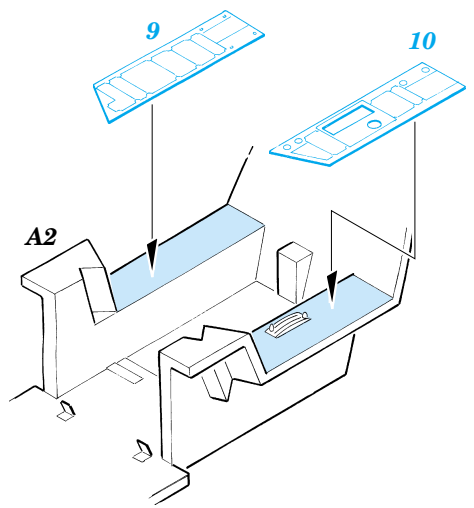

# Harrier Gr.Mk.5

**FE323**

1/48 scale detail set for Hasegawa kit • sada detailů pro model Hasegawa 1/48

- SYMMETRICAL ASSEMBLY  
SYMETRICKÁ MONTÁŽ
- REMOVE  
ODSTRANIT
- BEND  
OHNOUT
- REPLACE  
NAHRADIT
- GRIND  
OBROUSIT
- OPTION  
VOLBA

  ORIGINAL KIT PARTS  
PŮVODNÍ DÍLY STAVEBNICE
   PHOTO-ETCHED PARTS  
LEPTANÉ DÍLY
   PARTS TO BE REMOVED  
DÍLY K ODSTRANĚNÍ
   FILL  
TMELIT

SEAT ASSEMBLY

REFERENCES:

WINGS # 5 - Marine Muscle: HORNET AND HARRIER  
 AEROGUILDE # 16 - HARRIER II  
 AERO & DETAIL # 28 - AV-8 HARRIER  
 MODEL ART #6/ 1996 JUN,