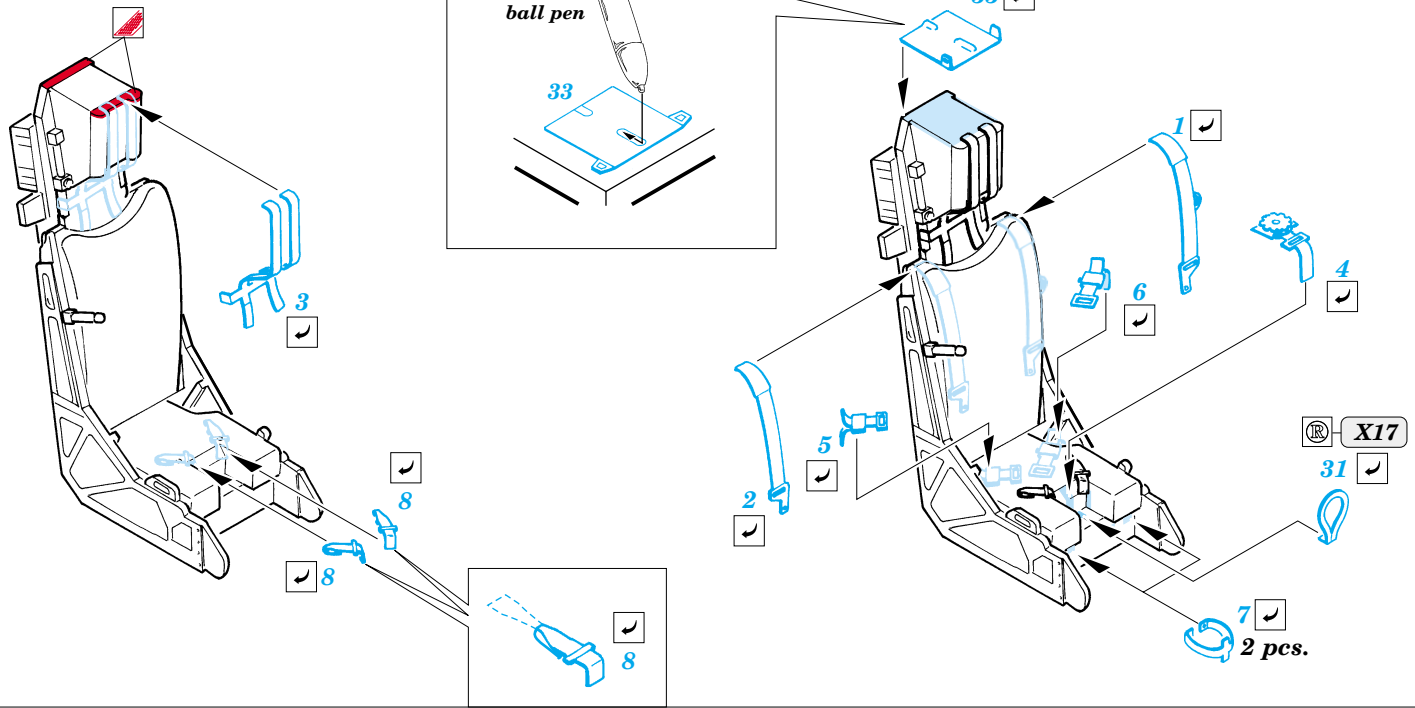

# Harrier Gr.Mk.5

**FE323**

1/48 scale detail set for Hasegawa kit • sada detailů pro model Hasegawa 1/48

- SYMMETRICAL ASSEMBLY  
SYMETRICKÁ MONTÁŽ
- REMOVE  
ODSTRANIT
- BEND  
OHNOUT
- REPLACE  
NAHRADIT
- GRIND  
OBROUSIT
- OPTION  
VOLBA

  ORIGINAL KIT PARTS  
PŮVODNÍ DÍLY STAVEBNICE
   PHOTO-ETCHED PARTS  
LEPTANÉ DÍLY
   PARTS TO BE REMOVED  
DÍLY K ODSTRANĚNÍ
   FILL  
TMELIT

SEAT ASSEMBLY

REFERENCES:

WINGS # 5 - Marine Muscle: HORNET AND HARRIER  
 AEROGUILDE # 16 - HARRIER II  
 AERO & DETAIL # 28 - AV-8 HARRIER  
 MODEL ART #6/ 1996 JUN,