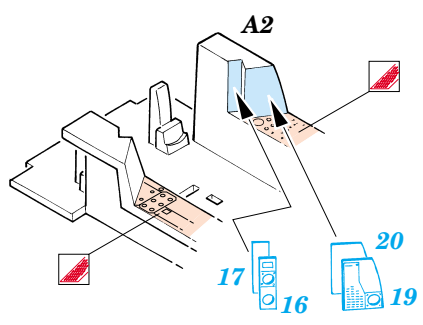

# Harrier Gr.Mk.5

**FE323**

1/48 scale detail set for Hasegawa kit • sada detailů pro model Hasegawa 1/48

- SYMMETRICAL ASSEMBLY  
SYMETRICKÁ MONTÁŽ
- REMOVE  
ODSTRANIT
- BEND  
OHNOUT
- REPLACE  
NAHRADIT
- GRIND  
OBROUSIT
- OPTION  
VOLBA

  ORIGINAL KIT PARTS  
PŮVODNÍ DÍLY STAVEBNICE
   PHOTO-ETCHED PARTS  
LEPTANÉ DÍLY
   PARTS TO BE REMOVED  
DÍLY K ODSTRANĚNÍ
   FILL  
TMELIT

SEAT ASSEMBLY

REFERENCES:

WINGS # 5 - Marine Muscle: HORNET AND HARRIER  
 AEROGUILDE # 16 - HARRIER II  
 AERO & DETAIL # 28 - AV-8 HARRIER  
 MODEL ART #6/ 1996 JUN,