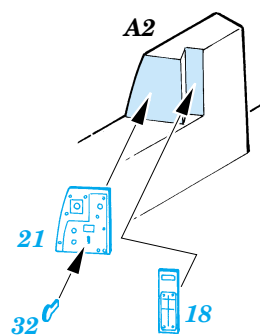

# Harrier Gr.Mk.5

**FE323**

1/48 scale detail set for Hasegawa kit • sada detailů pro model Hasegawa 1/48

- SYMMETRICAL ASSEMBLY  
SYMETRICKÁ MONTÁŽ
- REMOVE  
ODSTRANIT
- BEND  
OHNOUT
- REPLACE  
NAHRADIT
- GRIND  
OBROUSIT
- OPTION  
VOLBA

  ORIGINAL KIT PARTS  
PŮVODNÍ DÍLY STAVEBNICE
   PHOTO-ETCHED PARTS  
LEPTANÉ DÍLY
   PARTS TO BE REMOVED  
DÍLY K ODSTRANĚNÍ
   FILL  
TMELIT

SEAT ASSEMBLY

REFERENCES:

WINGS # 5 - Marine Muscle: HORNET AND HARRIER  
 AEROGUILDE # 16 - HARRIER II  
 AERO & DETAIL # 28 - AV-8 HARRIER  
 MODEL ART #6/ 1996 JUN,