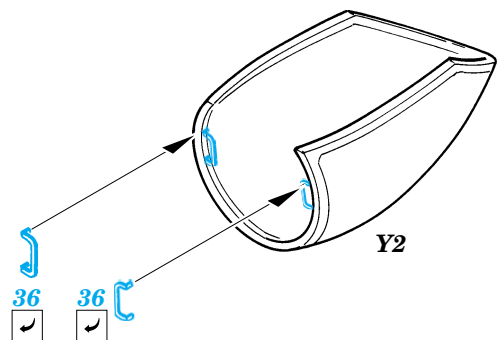

# Harrier Gr.Mk.5

**FE323**

1/48 scale detail set for Hasegawa kit • sada detailů pro model Hasegawa 1/48

- SYMMETRICAL ASSEMBLY  
SYMETRICKÁ MONTÁŽ
- REMOVE  
ODSTRANIT
- BEND  
OHNOUT
- REPLACE  
NAHRADIT
- GRIND  
OBROUSIT
- OPTION  
VOLBA

  ORIGINAL KIT PARTS  
PŮVODNÍ DÍLY STAVEBNICE
   PHOTO-ETCHED PARTS  
LEPTANÉ DÍLY
   PARTS TO BE REMOVED  
DÍLY K ODSTRANĚNÍ
   FILL  
TMELIT

SEAT ASSEMBLY

REFERENCES:

WINGS # 5 - Marine Muscle: HORNET AND HARRIER  
 AEROGUILDE # 16 - HARRIER II  
 AERO & DETAIL # 28 - AV-8 HARRIER  
 MODEL ART #6/ 1996 JUN,