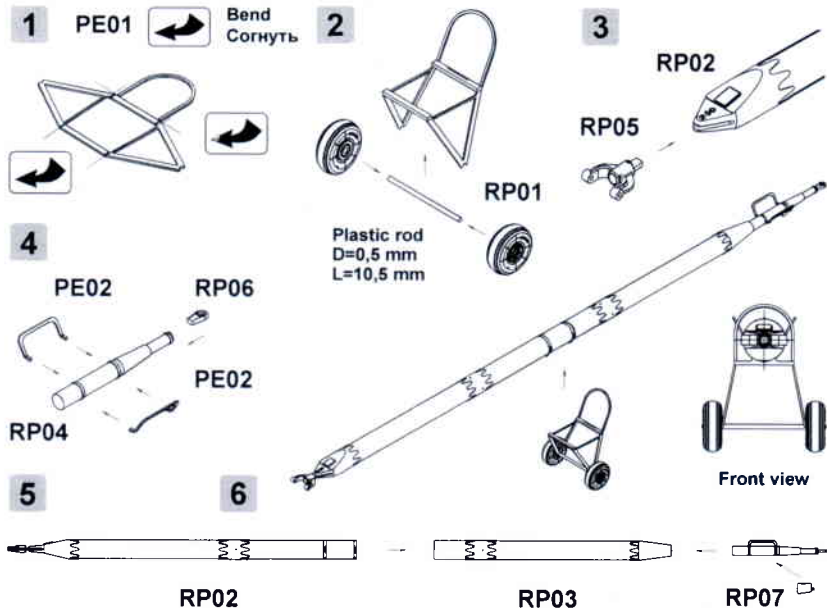

# AMG 72007

The Tu-22K aircraft towing bar  
Suitable for Tu-22KD «Modelsvit» kit

Scale 1/72

Водило буксировочное Ту-22К  
Для модели Ту-22 КД «Modelsvit»

Note: to attach resin parts it is recommend to use Cyanoacrylate glue.  
Для склеивания деталей рекомендуется использовать цианоакрилатный клей.