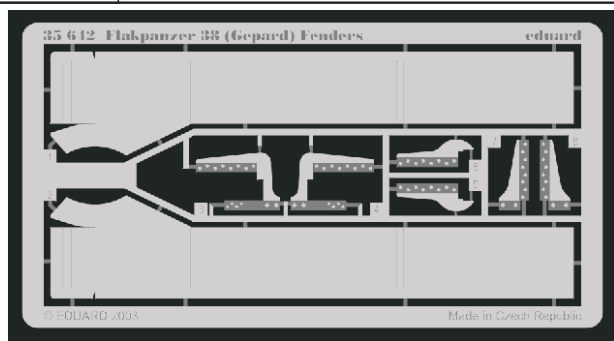

Flakpanzer 38 (Gepard) Fenders

eduard

35 642

1/35 scale detail set for Alan kit • sada detailů pro model Alan 1/35

-  SYMETRICAL ASSEMBLY
SYMETRICKÁ MONTÁ
-  REMOVE
ODSTRANIT
-  BEND
OHNOUT
-  REPLACE
NAHRADIT
-  GRIND
OBROUSIT
-  OPTION
VOLBA

 ORIGINAL KIT PARTS
PŮVODNÍ DÍLY STAVEBNICE

 PHOTO-ETCHED PARTS
LEPTANÉ DÍLY

 PARTS TO BE REMOVED
DÍLY K ODSTRANĚNÍ

 FILL
TMELIT

REFERENCES:

MBI Publication
Schiffer Military History
Wydawnictwo Militaria

D27  B27