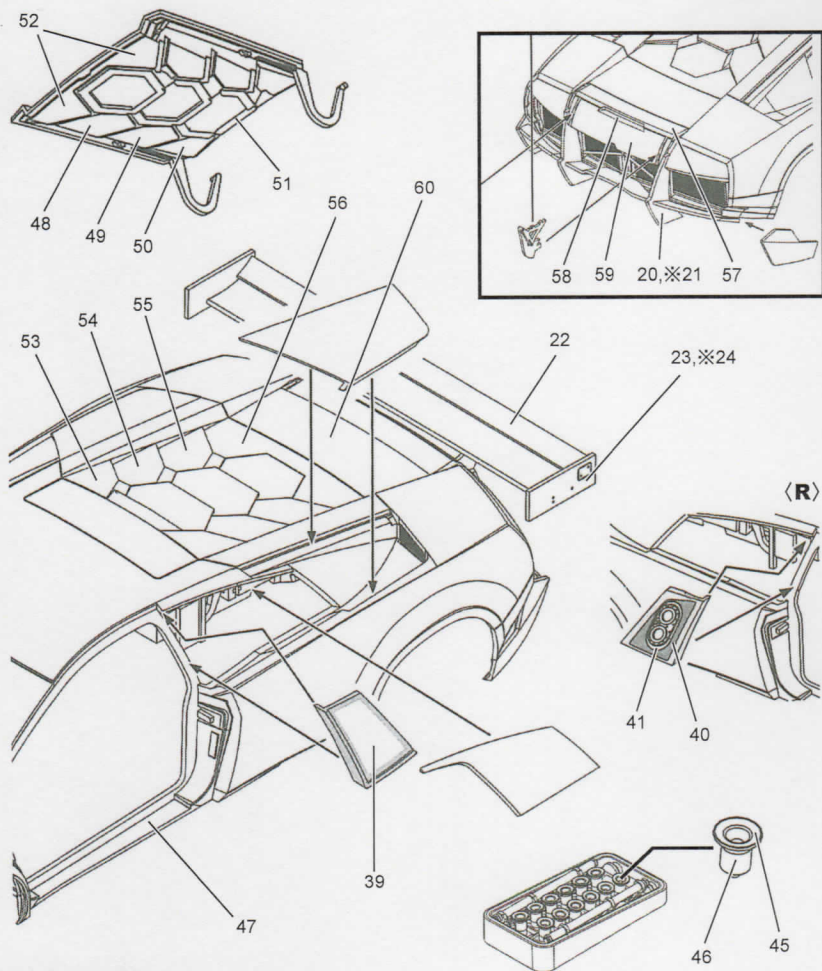

A社 1/24 Murciélago R-SV 対応

※は裏側のガイドになります。

クリア塗装を施すと独特のカーボンパターンの凹凸が消えますのでご注意ください

Parts
 No.179 (R)
 No.178 (L)