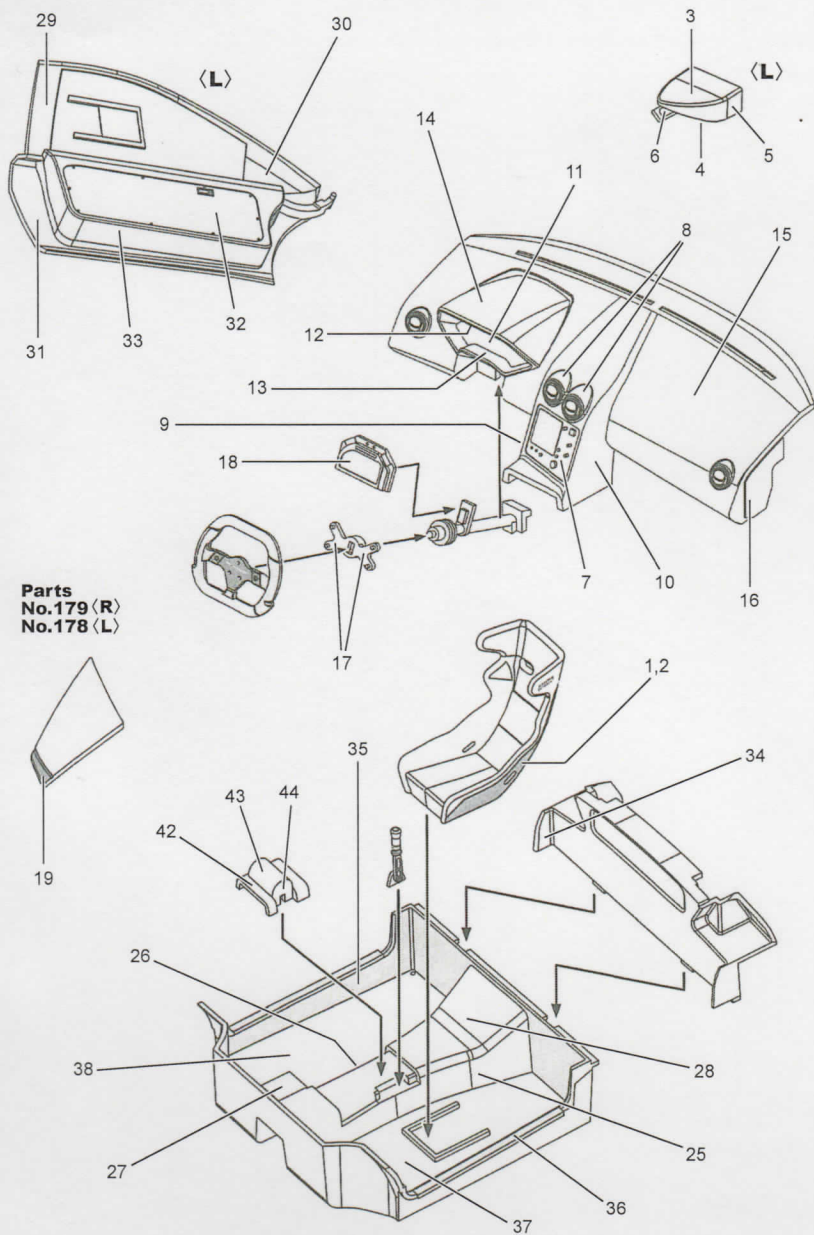

A社 1/24 Murciélago R-SV 対応

※は裏側のガイドになります。

クリア塗装を施すと独特のカーボンパターンの凹凸が消えますのでご注意ください

Parts
 No.179 (R)
 No.178 (L)