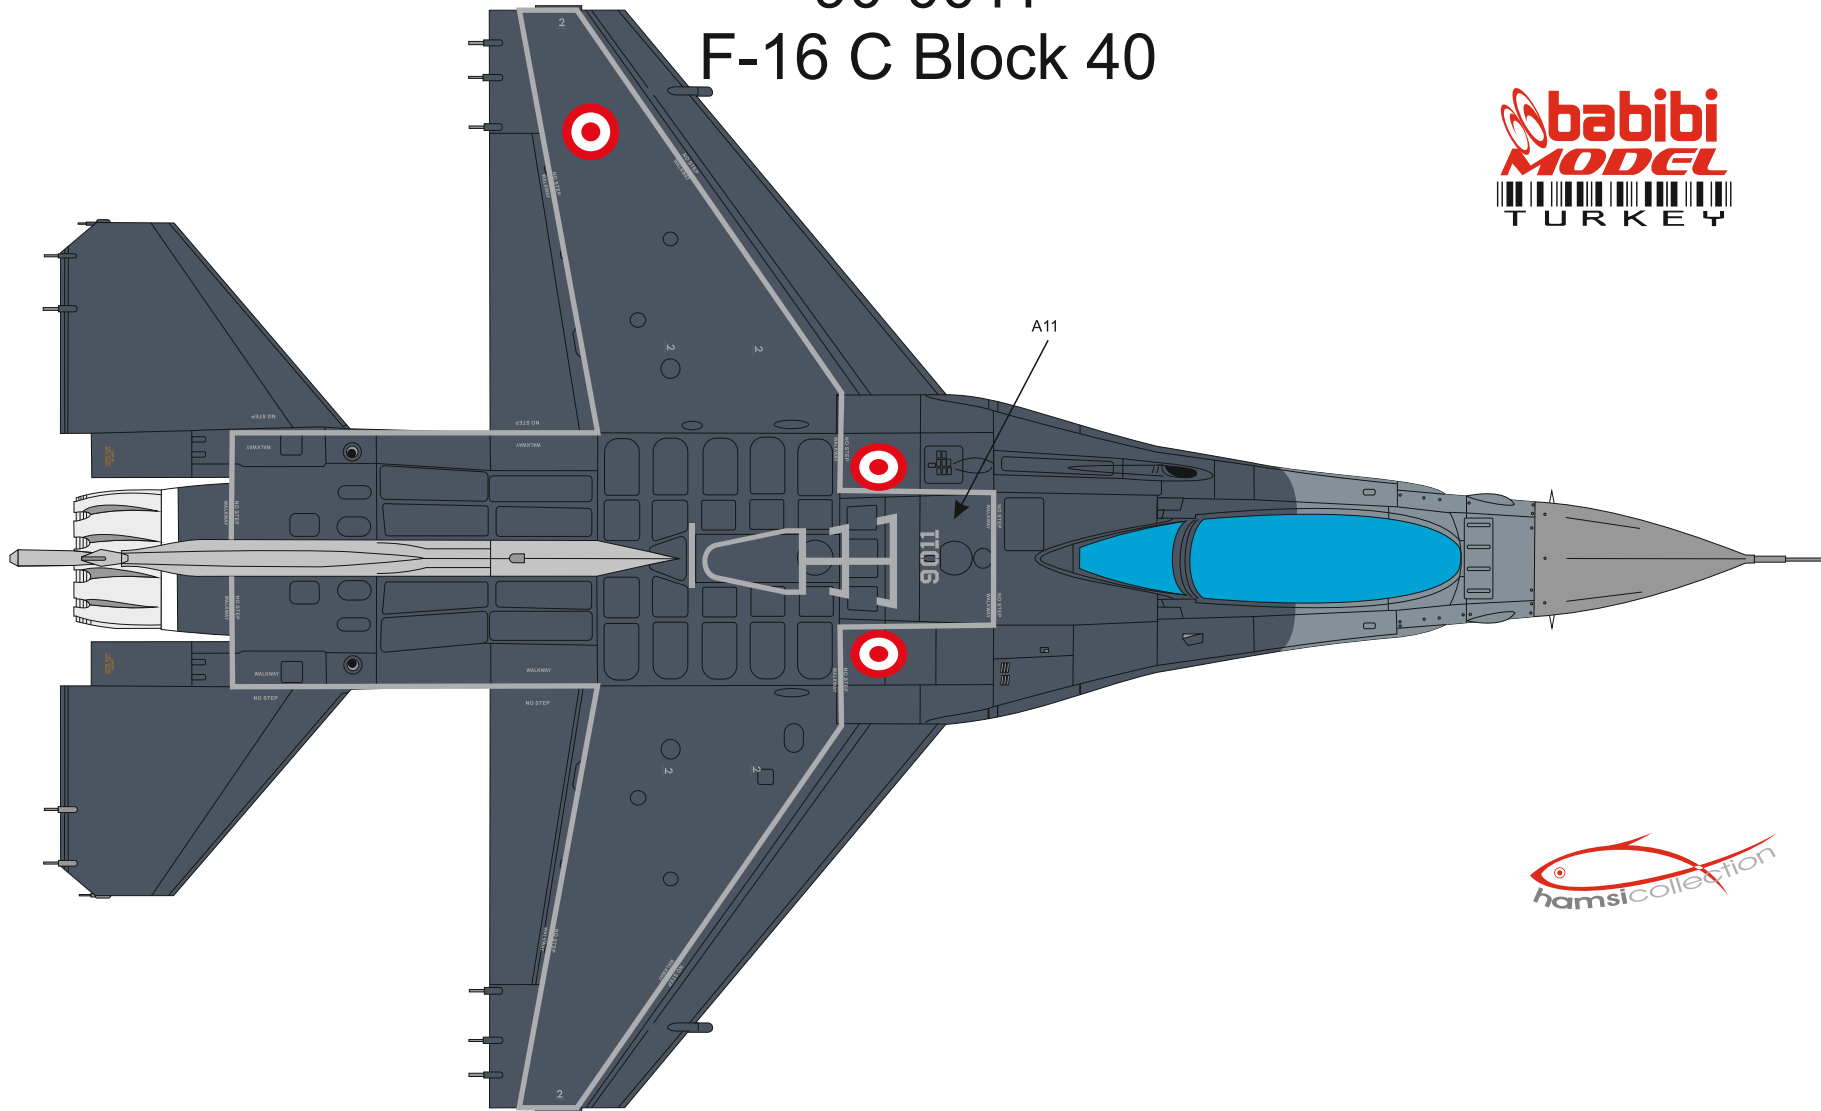

FS 36375

TESTORS- LT GHOST GRAY - 1728

TAMIYA- Xf19 HUMBROL- 127

FS 36270

TESTORS- NEUT GRAY - 1725

TAMIYA- Xf20 HUMBROL- 126

90-0011 F-16 C Block 40

FS 36118