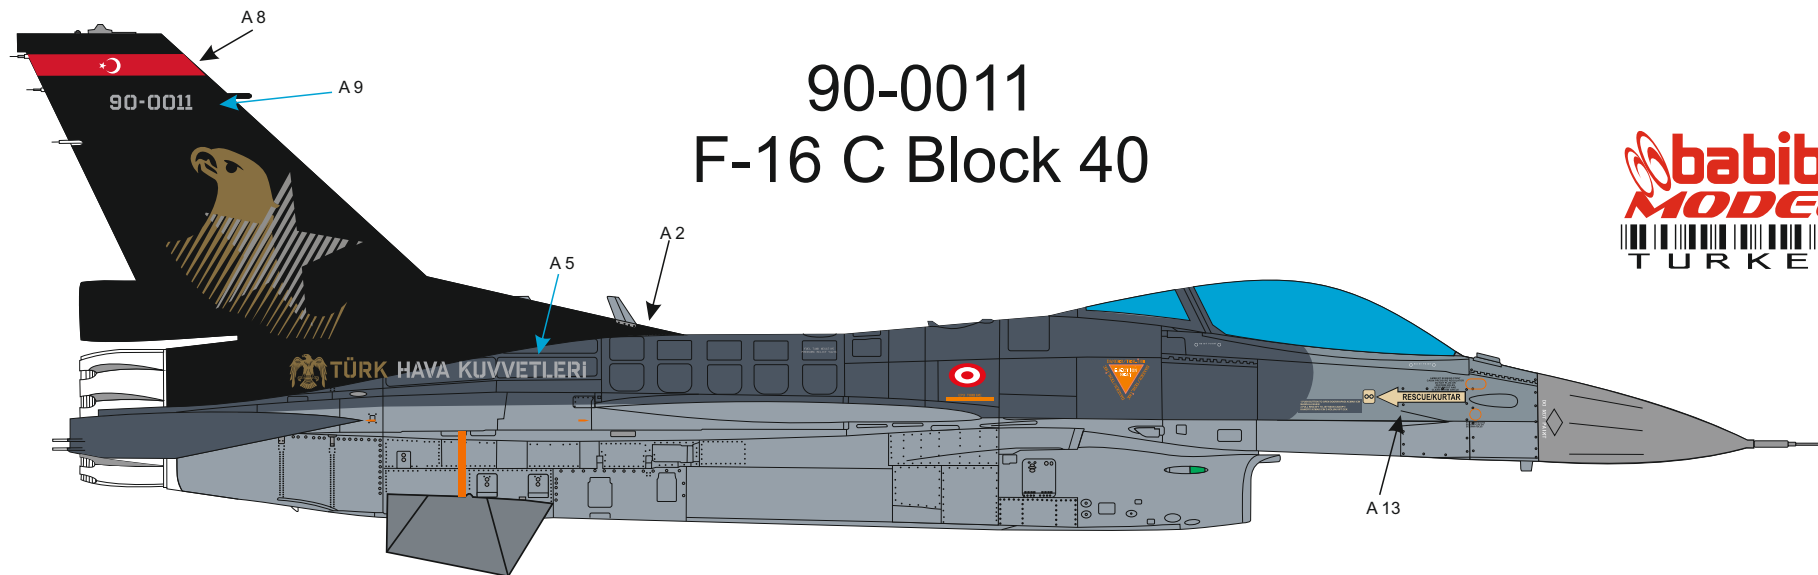

90-0011 F-16 C Block 40