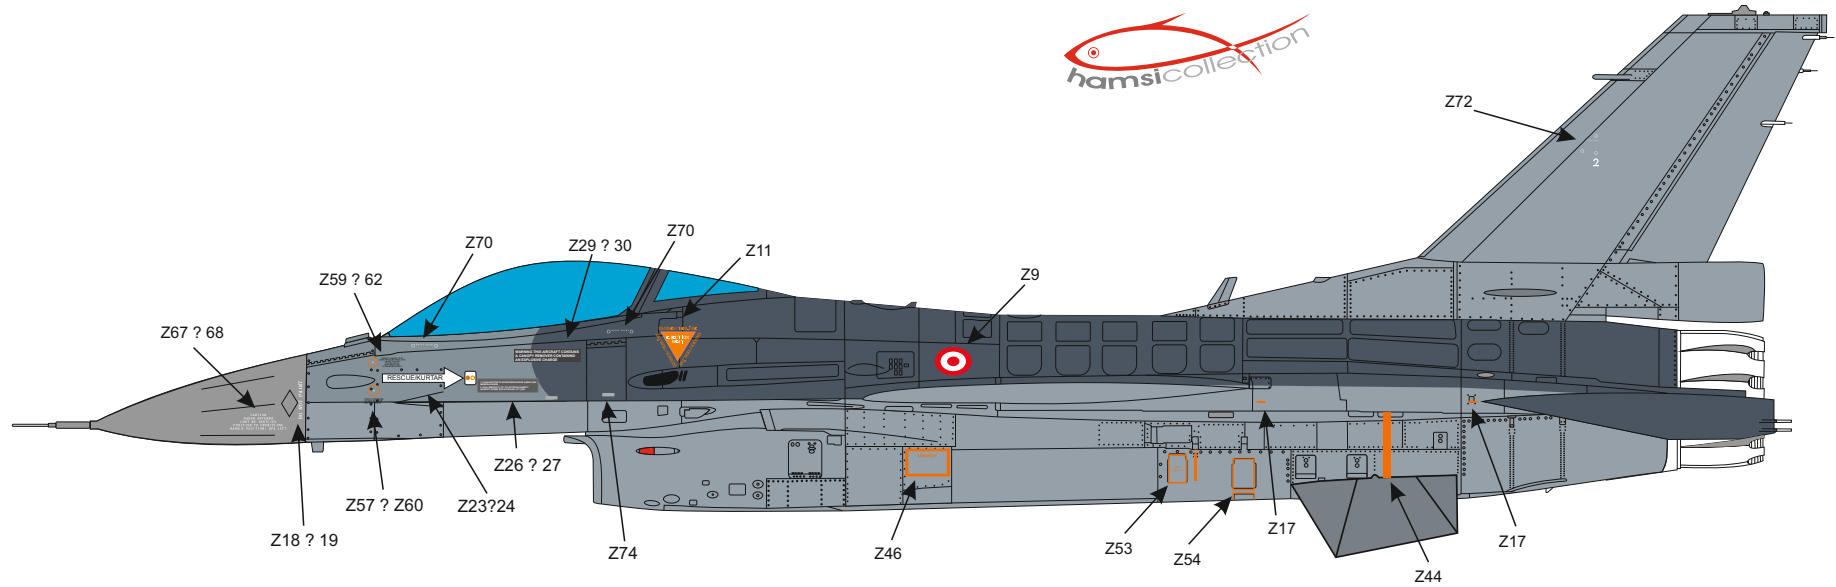

Yapılabilecek versiyonlar All versions

Temel Uyarılar Main Stencils

FS 36118

TESTORS- GUNSHIP GRAY - 1723

REVELL-77 TAMİYA- Xf24 HUMBROL- 125

FS 36320

TESTORS- DK GHOST GRAY - 1741

REVELL-57 HUMBROL- 128