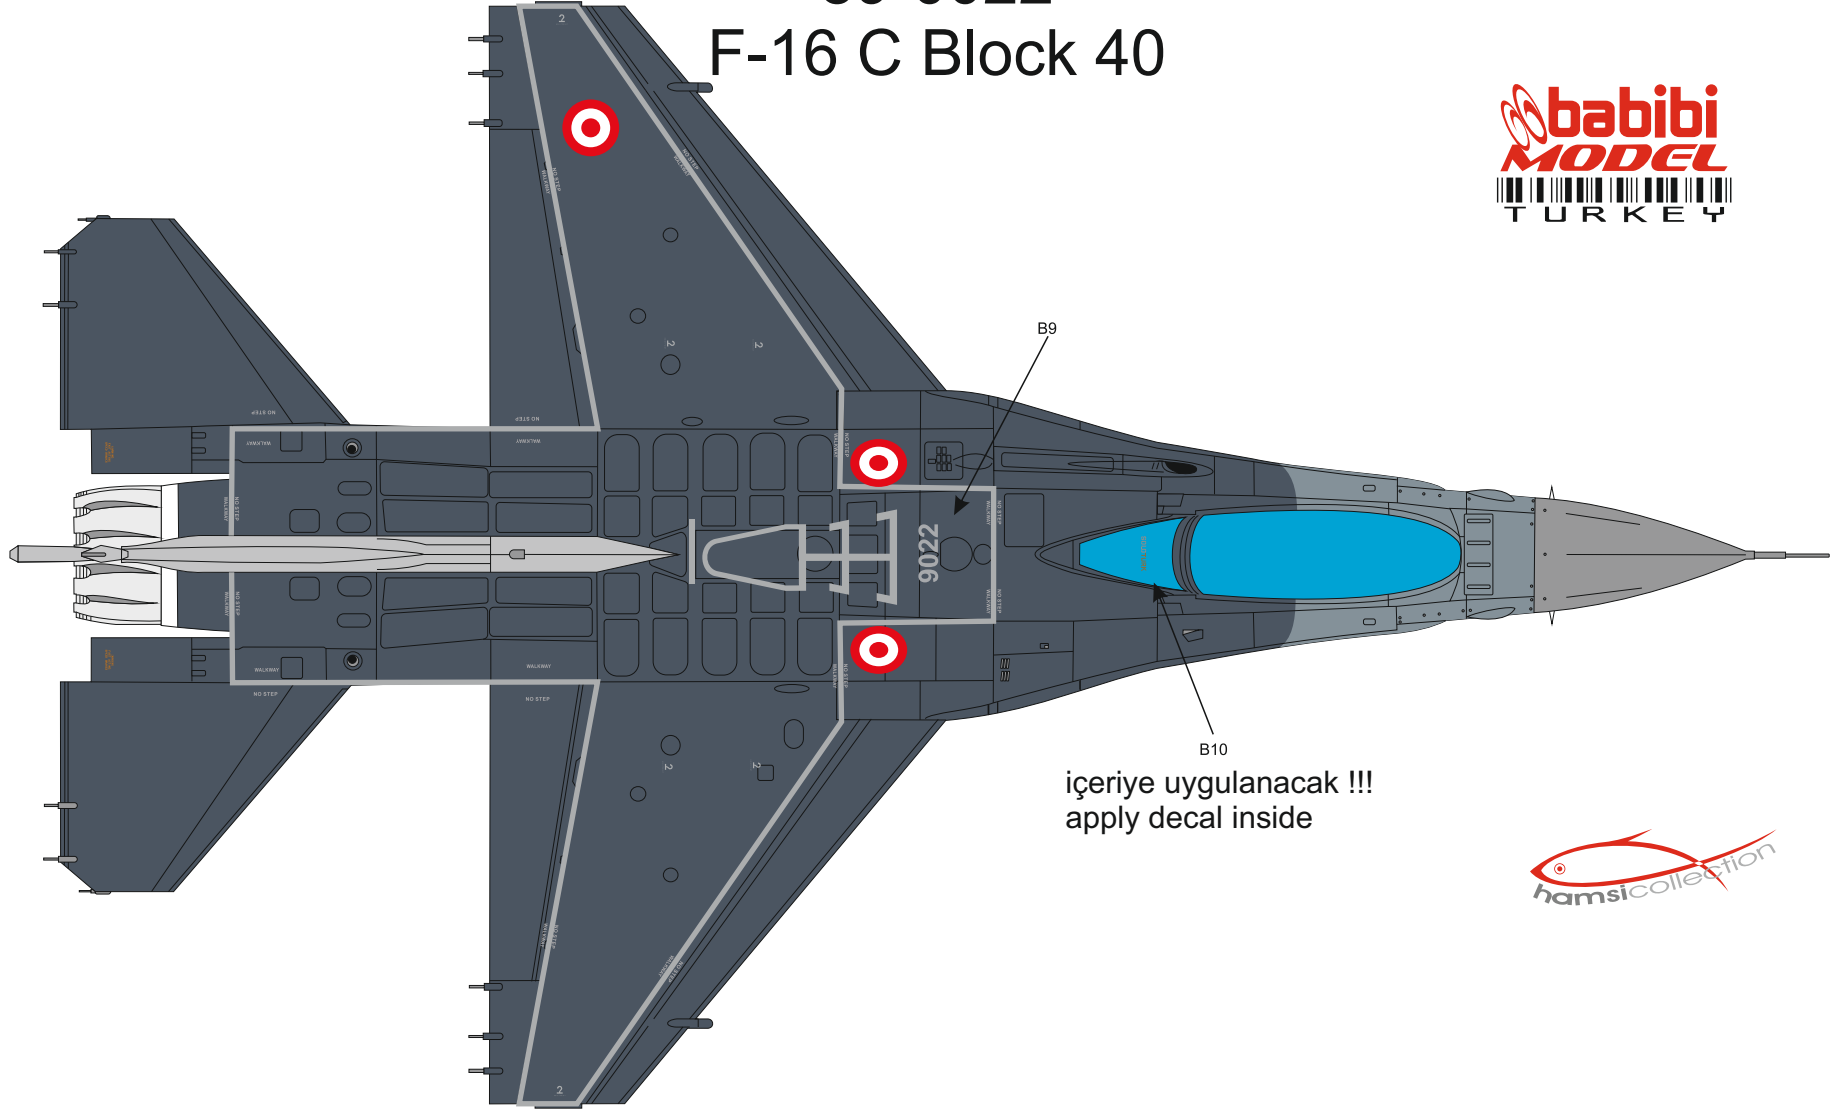

TAMİYA- Xf19 HUMBROL- 127

FS 36270

TESTORS- NEUT GRAY - 1725

TAMİYA- Xf20 HUMBROL- 126

89-0022 F-16 C Block 40

babibi
MODEL
TURKEY

*hamsi*collection

FS 36118