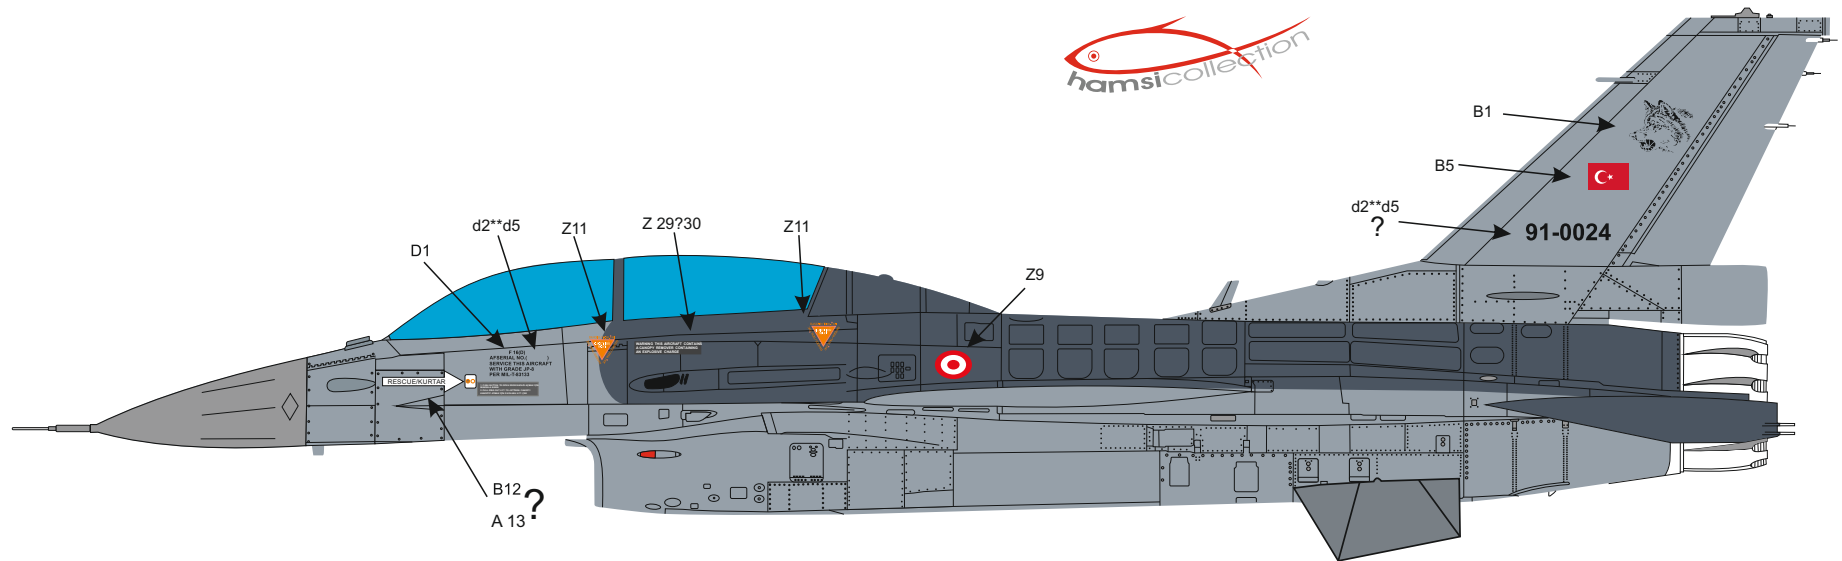

TESTORS- LT GHOST GRAY - 1728

TAMİYA- Xf19 HUMBROL- 127

FS 36270

TESTORS- NEUT GRAY - 1725

TAMİYA- Xf20 HUMBROL- 126

141 Kurt Filo (Wolf sq.) F-16 D Block 40

FS 36118
TESTORS- GUNSHIP GRAY - 1723
REVELL-77 TAMİYA- Xf24 HUMBROL- 125