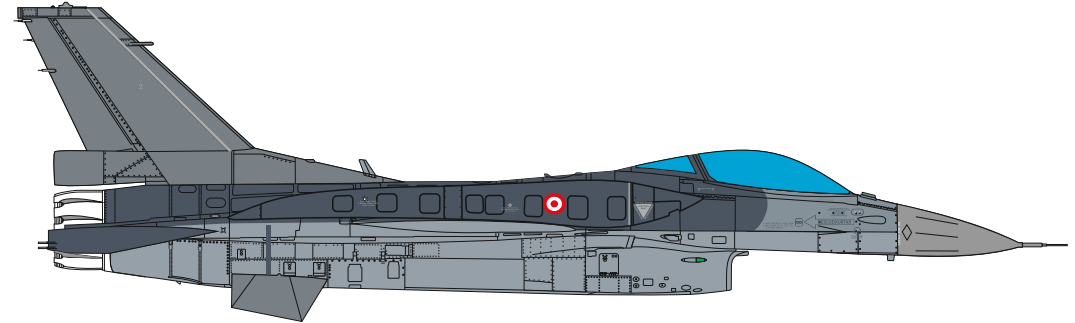

Yapılabilecek versiyonlar All versions

Temel Uyarılar Main Stencils

FS 36118

TESTORS- GUNSHIP GRAY - 1723

REVELL-77 TAMİYA- Xf24 HUMBROL- 125

FS 36320

TESTORS- DK GHOST GRAY - 1741

REVELL-57 HUMBROL- 128