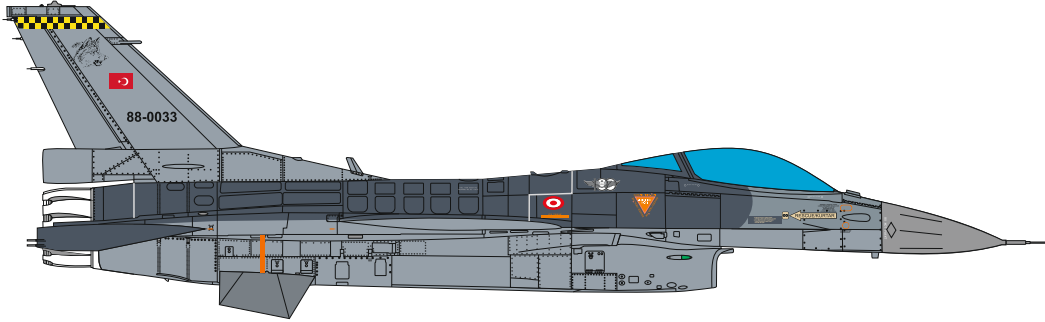

Yapılabilecek versiyonlar All versions

Temel Uyarılar Main Stencils

FS 36118

TESTORS- GUNSHIP GRAY - 1723

REVELL-77 TAMİYA- Xf24 HUMBROL- 125

FS 36320

TESTORS- DK GHOST GRAY - 1741

REVELL-57 HUMBROL- 128