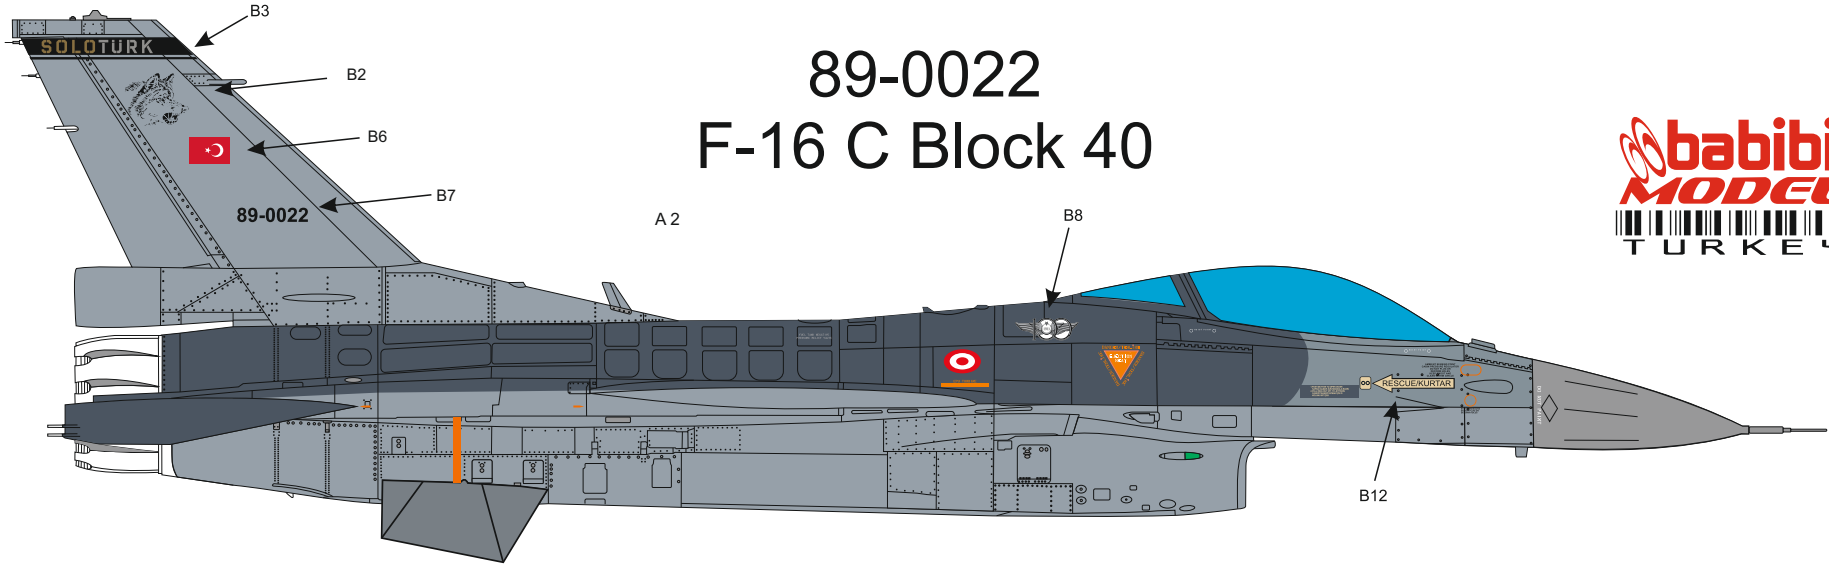

89-0022 F-16 C Block 40