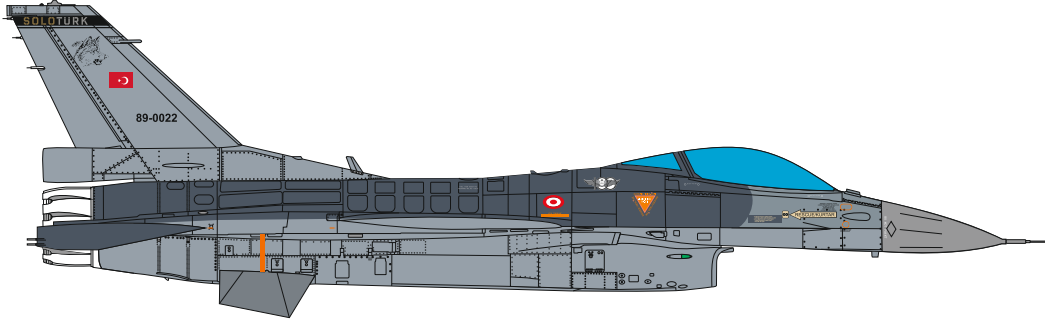

Yapılabilecek versiyonlar All versions

Temel Uyarılar Main Stencils

FS 36118

TESTORS- GUNSHIP GRAY - 1723

REVELL-77 TAMİYA- Xf24 HUMBROL- 125

FS 36320

TESTORS- DK GHOST GRAY - 1741

REVELL-57 HUMBROL- 128