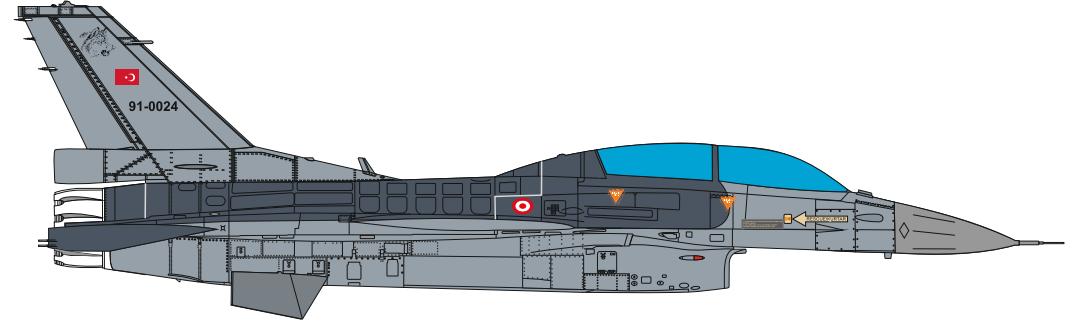

Yapılabilecek versiyonlar All versions

Temel Uyarılar Main Stencils

FS 36118

TESTORS- GUNSHIP GRAY - 1723

REVELL-77 TAMİYA- Xf24 HUMBROL- 125

FS 36320

TESTORS- DK GHOST GRAY - 1741

REVELL-57 HUMBROL- 128