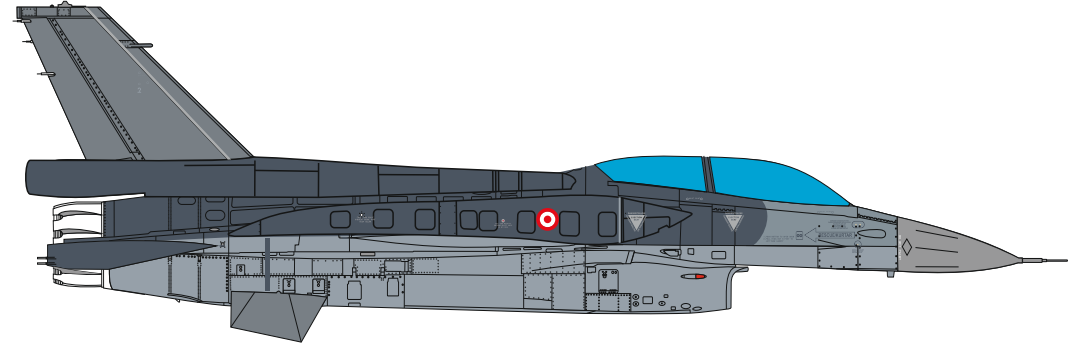

Yapılabilecek versiyonlar All versions

Temel Uyarılar Main Stencils

FS 36118

TESTORS- GUNSHIP GRAY - 1723

REVELL-77 TAMİYA- Xf24 HUMBROL- 125

FS 36320

TESTORS- DK GHOST GRAY - 1741

REVELL-57 HUMBROL- 128