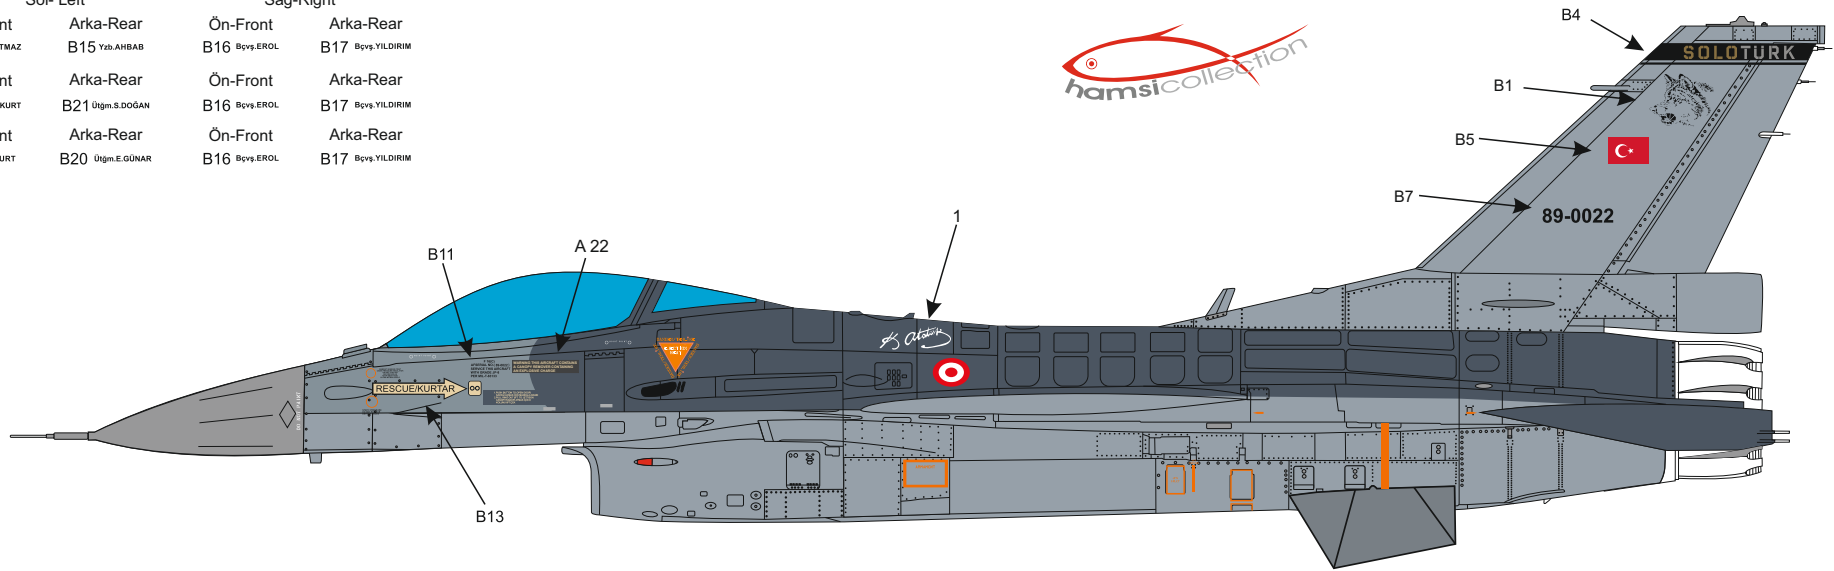

89-0022 F-16 C Block 40

Sol- Left		Sağ- Right	
Ön-Front	Arka-Rear	Ön-Front	Arka-Rear
B14 Yzb.BATMAZ	B15 Yzb.AHBAB	B16 Bçvyş.EROL	B17 Bçvyş.YILDIRIM
Ön-Front	Arka-Rear	Ön-Front	Arka-Rear
B19 Ütçm.Y.KURT	B21 Ütçm.S.DOĞAN	B16 Bçvyş.EROL	B17 Bçvyş.YILDIRIM
Ön-Front	Arka-Rear	Ön-Front	Arka-Rear
B18 Yzb.KURT	B20 Ütçm.E.GÜNAR	B16 Bçvyş.EROL	B17 Bçvyş.YILDIRIM