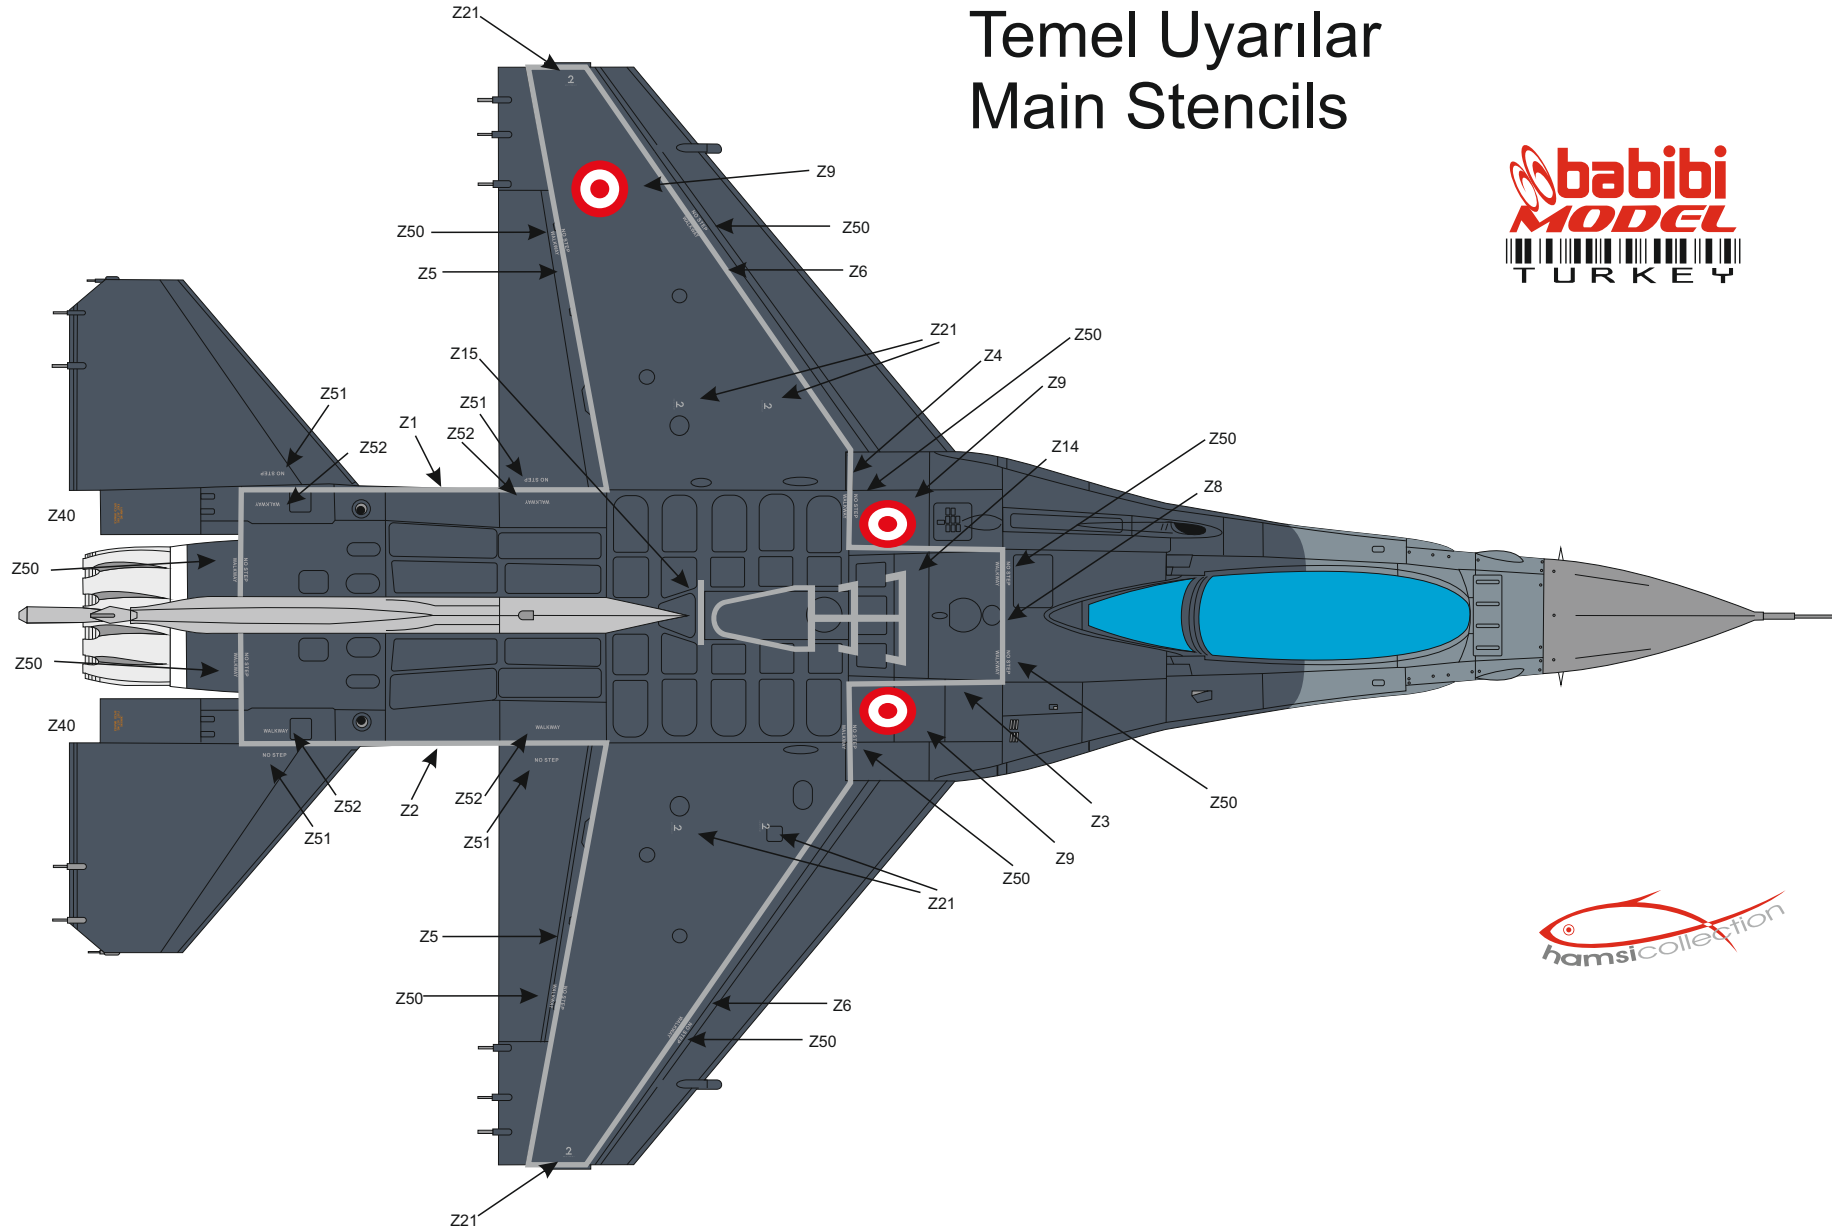

Temel Uyarılar Main Stencils

FS 36118

TESTORS- GUNSHIP GRAY - 1723

REVELL-77 TAMİYA- Xf24 HUMBROL- 125

FS 36320

TESTORS- DK GHOST GRAY - 1741

REVELL-57 HUMBROL- 128

FS 36375

TESTORS- LT GHOST GRAY - 1728

TAMİYA- Xf19 HUMBROL- 127

FS 36270

TESTORS- NEUT GRAY - 1725

TAMİYA- Xf20 HUMBROL- 126