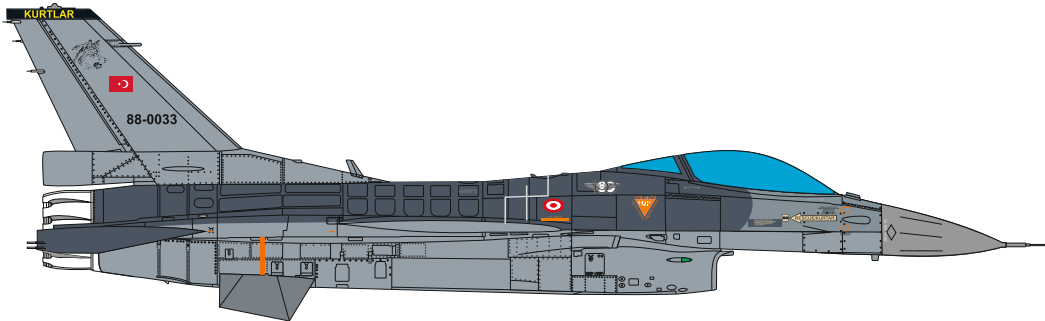

Yapılabilecek versiyonlar All versions

Temel Uyarılar Main Stencils

FS 36118

TESTORS- GUNSHIP GRAY - 1723

REVELL-77 TAMİYA- Xf24 HUMBROL- 125

FS 36320

TESTORS- DK GHOST GRAY - 1741

REVELL-57 HUMBROL- 128