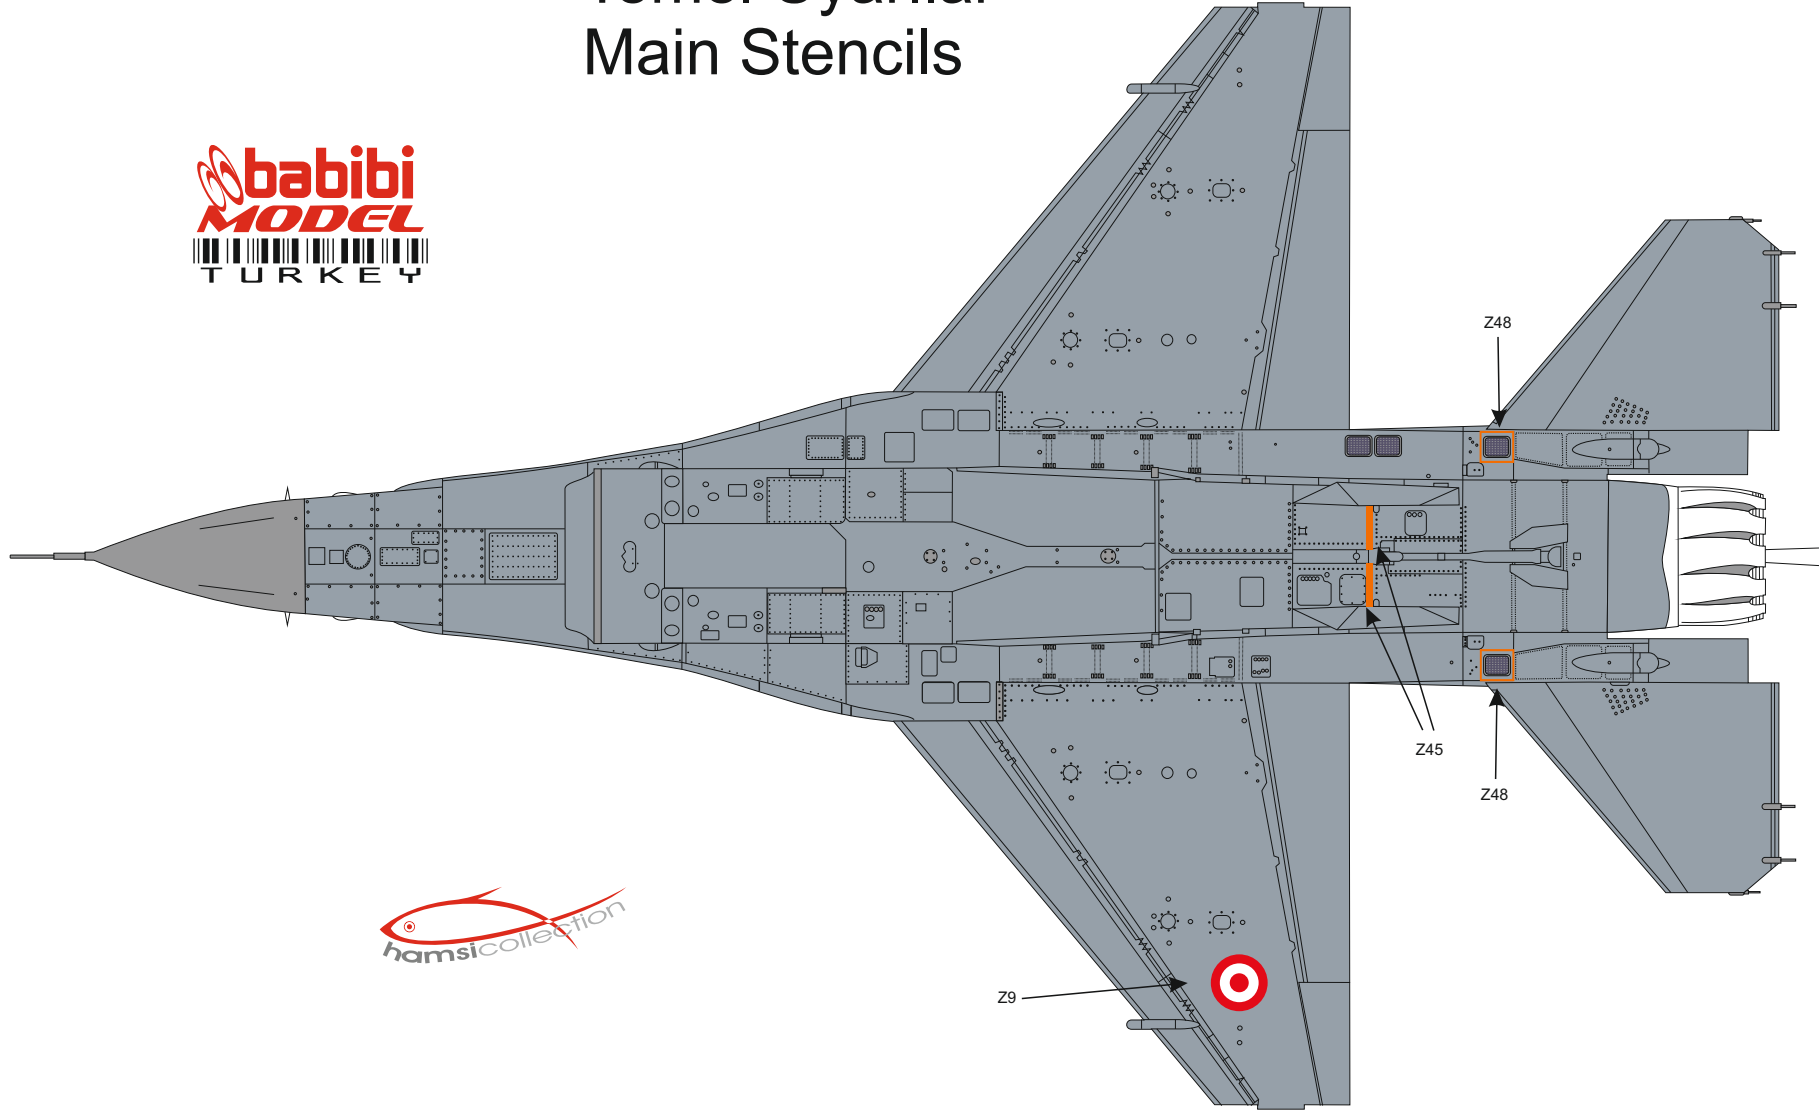

Temel Uyarılar Main Stencils

FS 36118

TESTORS- GUNSHIP GRAY - 1723

REVELL-77 TAMİYA- Xf24 HUMBROL- 125

FS 36320

TESTORS- DK GHOST GRAY - 1741

REVELL-57 HUMBROL- 128

FS 36375

TESTORS- LT GHOST GRAY - 1728

TAMİYA- Xf19 HUMBROL- 127

FS 36270

TESTORS- NEUT GRAY - 1725

TAMİYA- Xf20 HUMBROL- 126