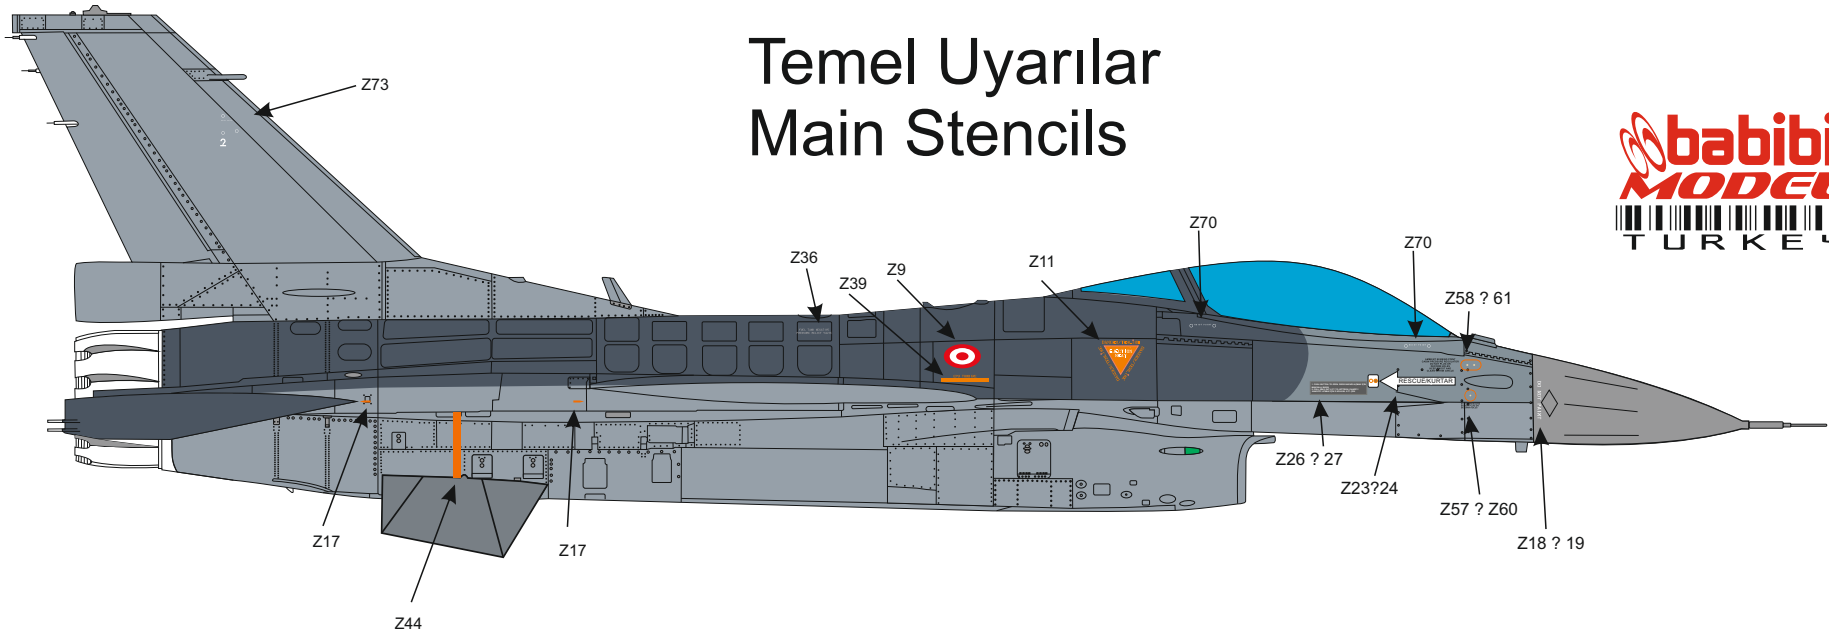

Yapılabilecek versiyonlar All versions

Temel Uyarılar Main Stencils

FS 36118

TESTORS- GUNSHIP GRAY - 1723

REVELL-77 TAMİYA- Xf24 HUMBROL- 125

FS 36320

TESTORS- DK GHOST GRAY - 1741

REVELL-57 HUMBROL- 128