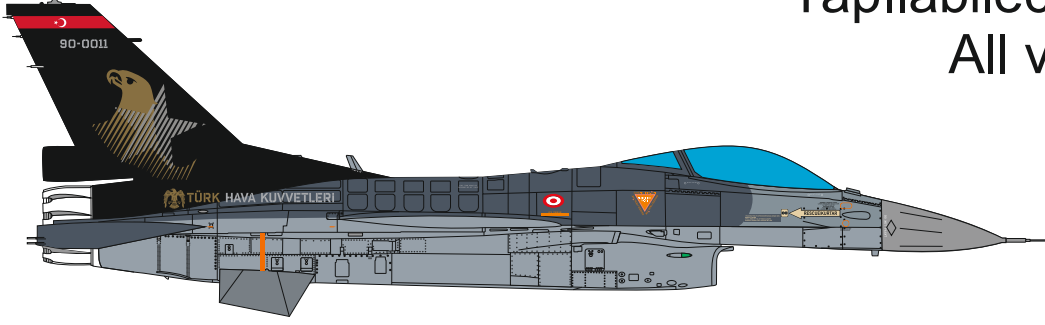

Yapılabilecek versiyonlar All versions

Temel Uyarılar Main Stencils

FS 36118

TESTORS- GUNSHIP GRAY - 1723

REVELL-77 TAMİYA- Xf24 HUMBROL- 125

FS 36320

TESTORS- DK GHOST GRAY - 1741

REVELL-57 HUMBROL- 128