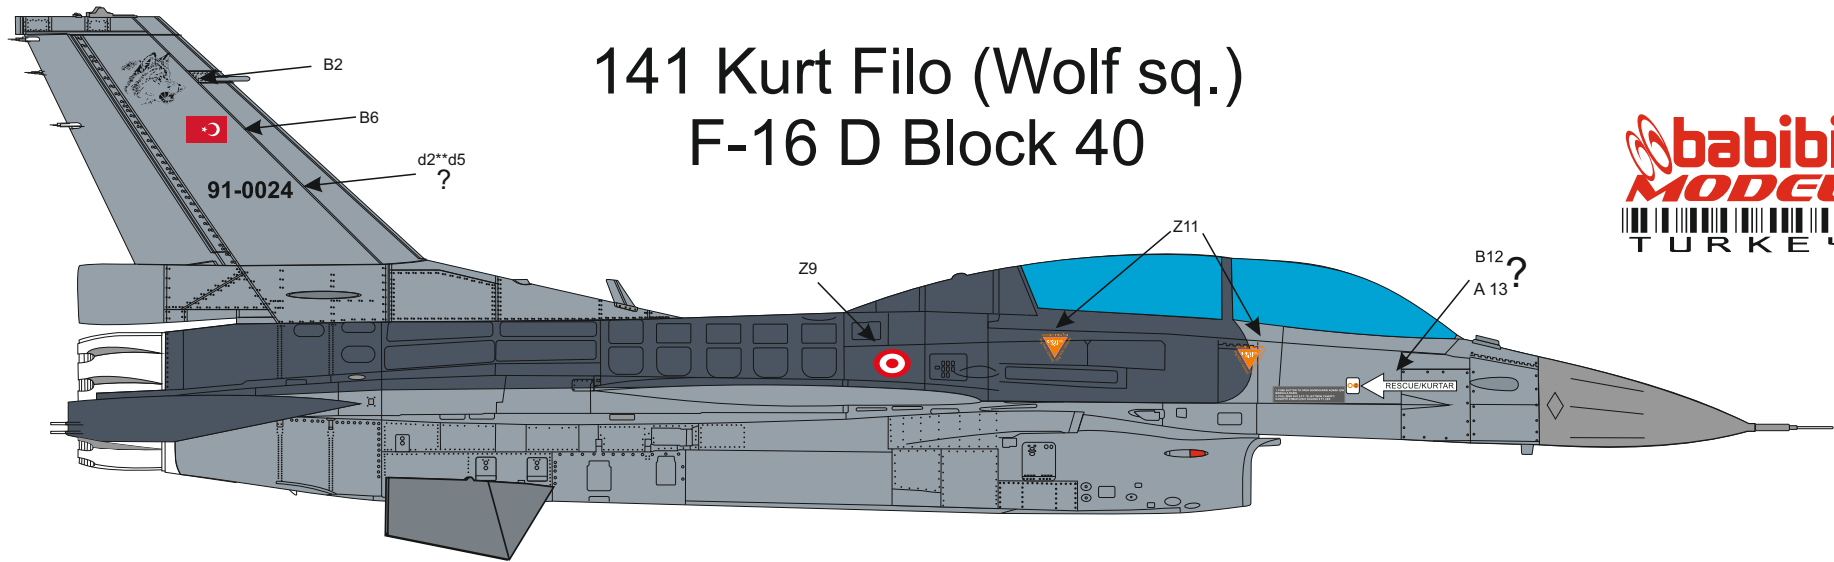

TESTORS- LT GHOST GRAY - 1728

TAMİYA- Xf19 HUMBROL- 127

FS 36270

TESTORS- NEUT GRAY - 1725

TAMİYA- Xf20 HUMBROL- 126

141 Kurt Filo (Wolf sq.) F-16 D Block 40

FS 36118
TESTORS- GUNSHIP GRAY - 1723
REVELL-77 TAMİYA- Xf24 HUMBROL- 125