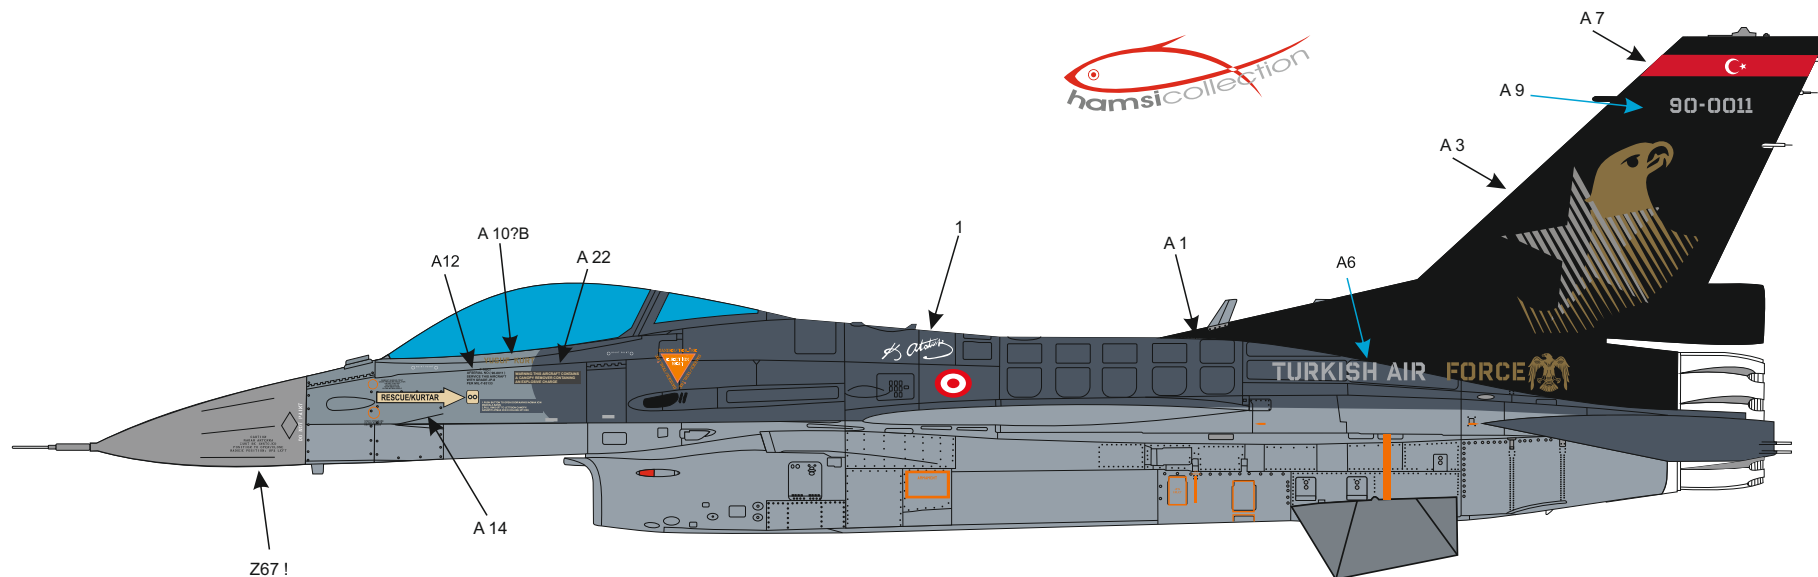

hamsicollection