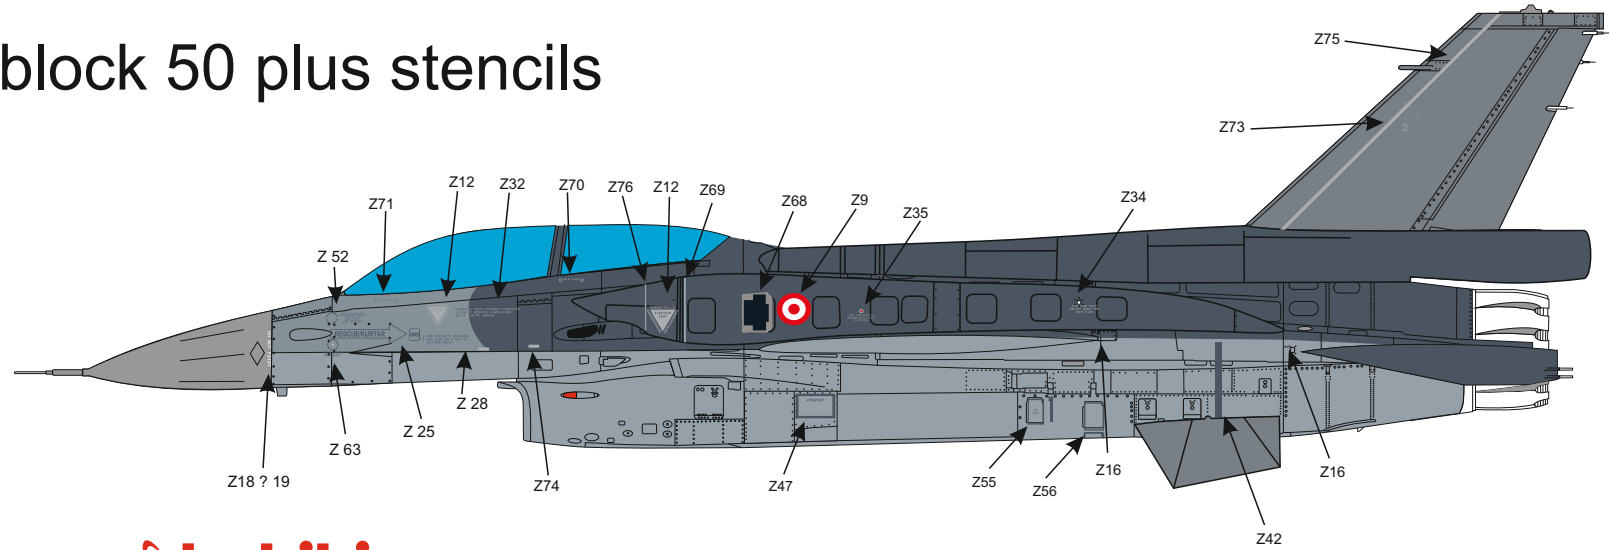

F-16 D block 50 plus stencils

FS 36118

TESTORS- GUNSHIP GRAY - 1723

REVELL-77 TAMİYA- Xf24 HUMBROL- 125

FS 36320

TESTORS- DK GHOST GRAY - 1741

REVELL-57 HUMBROL- 128

FS 36375

TESTORS- LT GHOST GRAY - 1728

TAMİYA- Xf19 HUMBROL- 127

FS 36270

TESTORS- NEUT GRAY - 1725

TAMİYA- Xf20 HUMBROL- 126