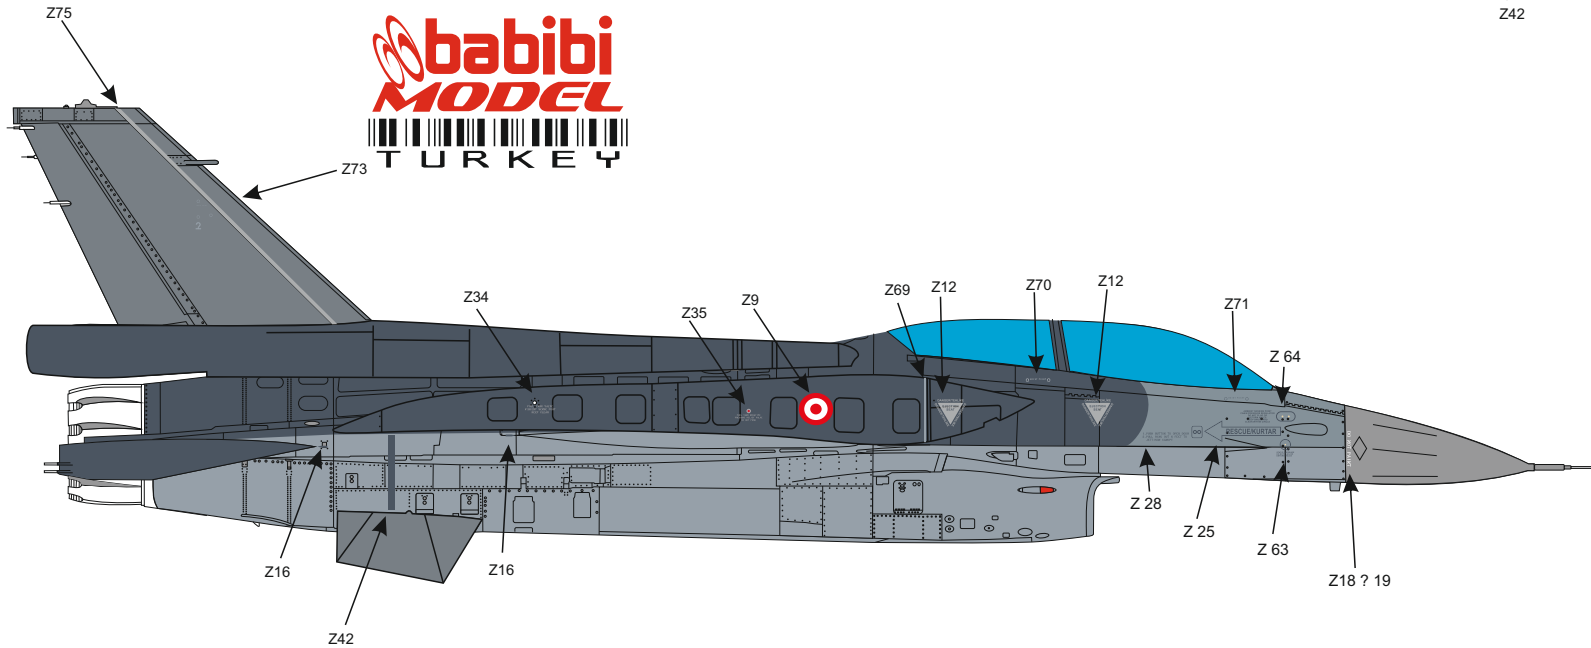

F-16 D block 50 plus stencils

FS 36118

TESTORS- GUNSHIP GRAY - 1723

REVELL-77 TAMİYA- Xf24 HUMBROL- 125

FS 36320

TESTORS- DK GHOST GRAY - 1741

REVELL-57 HUMBROL- 128

FS 36375

TESTORS- LT GHOST GRAY - 1728

TAMİYA- Xf19 HUMBROL- 127

FS 36270

TESTORS- NEUT GRAY - 1725

TAMİYA- Xf20 HUMBROL- 126