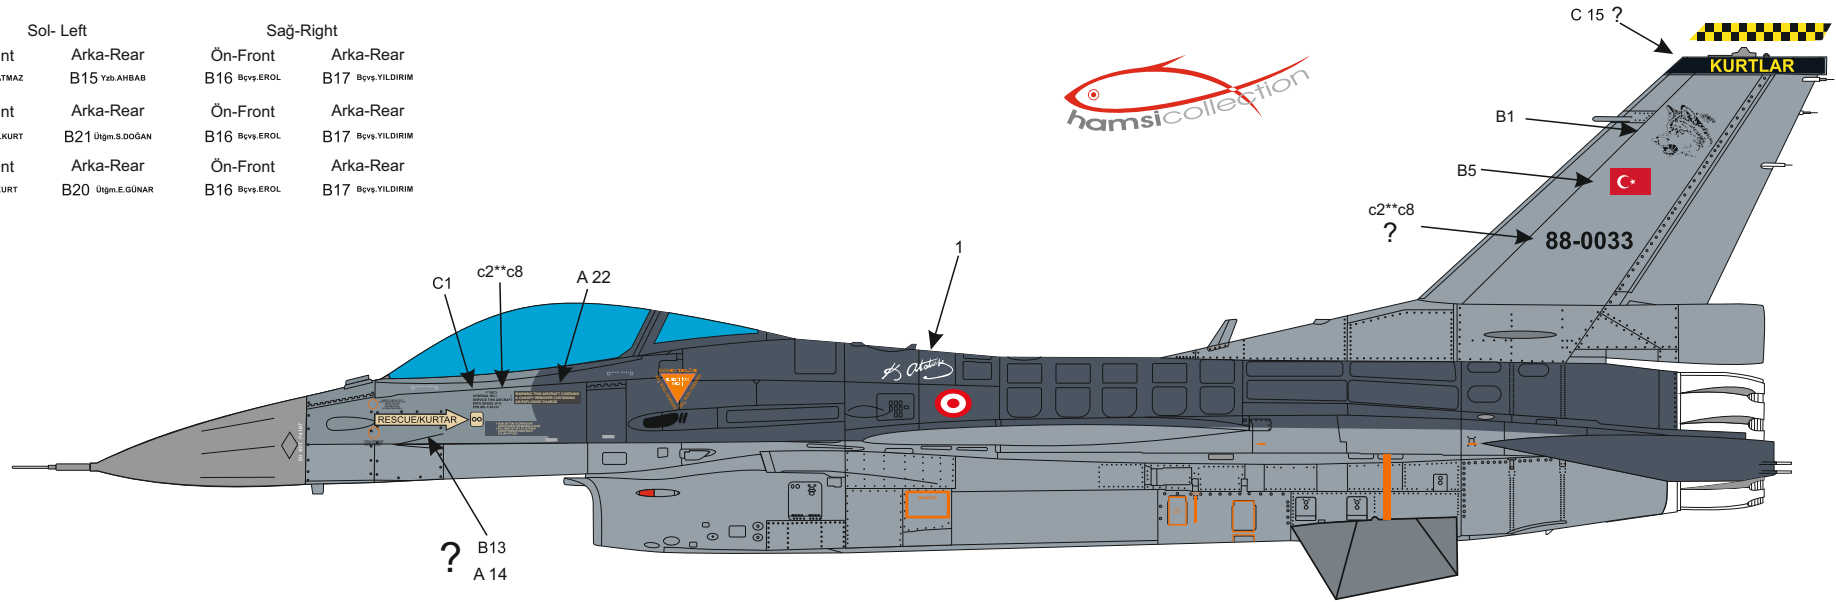

Sol- Left		Sağ- Right	
Ön-Front	Arka-Rear	Ön-Front	Arka-Rear
B14 Yzb.BATMAZ	B15 Yzb.AHBAB	B16 Bçvs.EROL	B17 Bçvs.YILDIRIM
Ön-Front	Arka-Rear	Ön-Front	Arka-Rear
B19 Ütçm.Y.KURT	B21 Ütçm.S.DOĞAN	B16 Bçvs.EROL	B17 Bçvs.YILDIRIM
Ön-Front	Arka-Rear	Ön-Front	Arka-Rear
B18 Yzb.KURT	B20 Ütçm.E.GÜNAR	B16 Bçvs.EROL	B17 Bçvs.YILDIRIM

hamsicollection