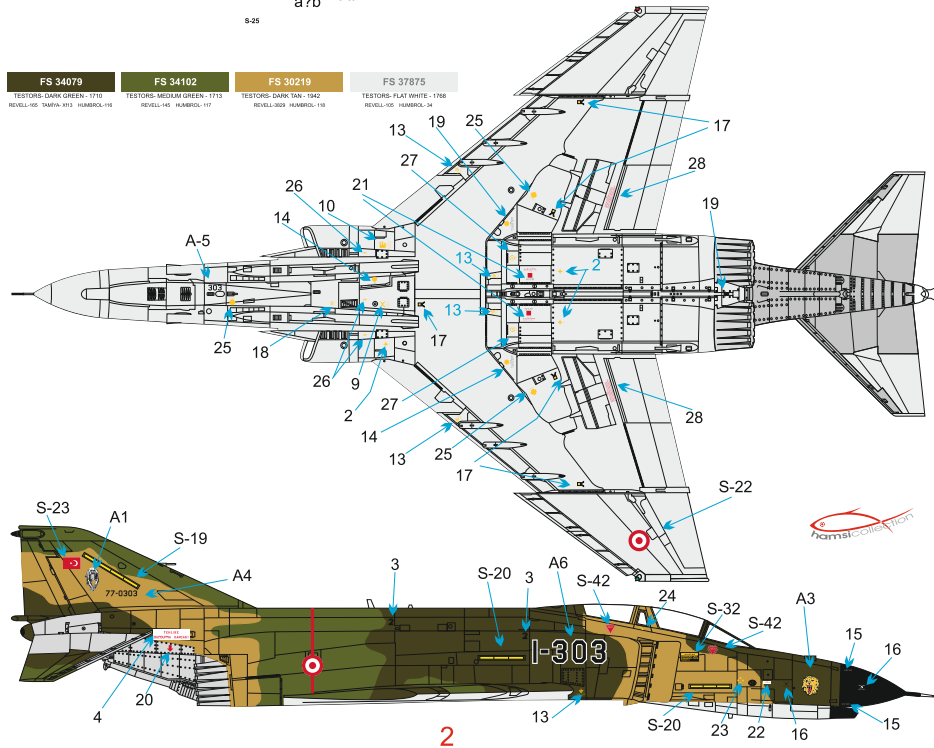

Şema 1 SEA Kamufyaj
Scheme 1 SEA camo

111 PANTER FİLO
111th "PANTHER" SQUADRON