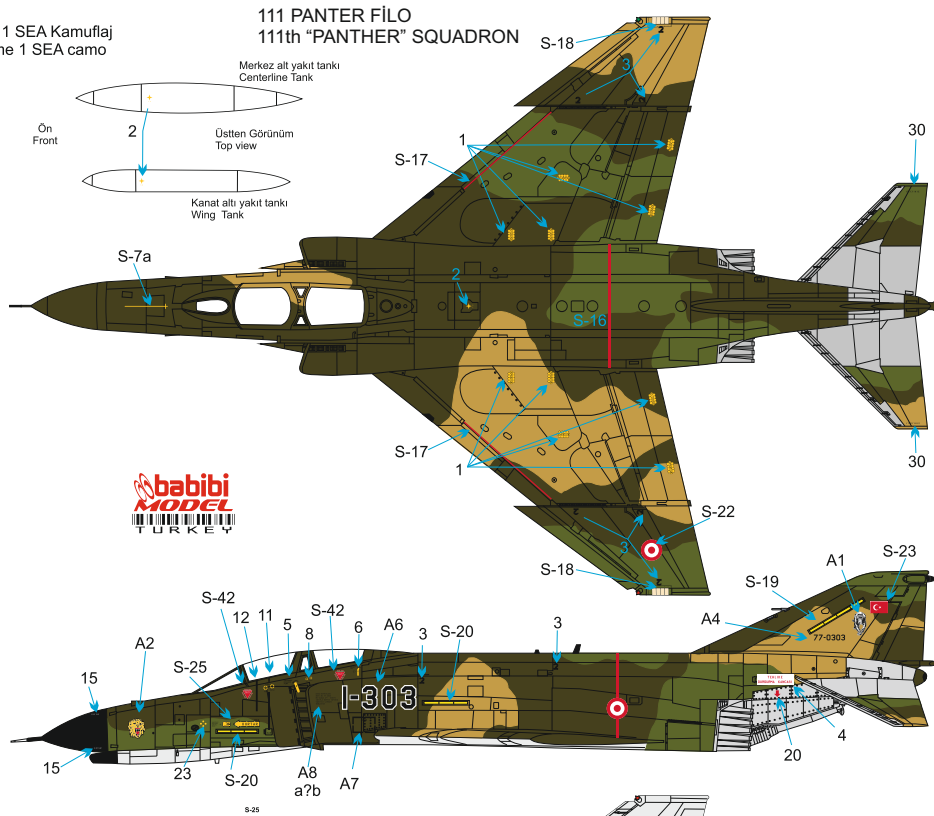

Şema 1 SEA Kamufyaj
Scheme 1 SEA camo

111 PANTER FİLO
111th "PANTHER" SQUADRON