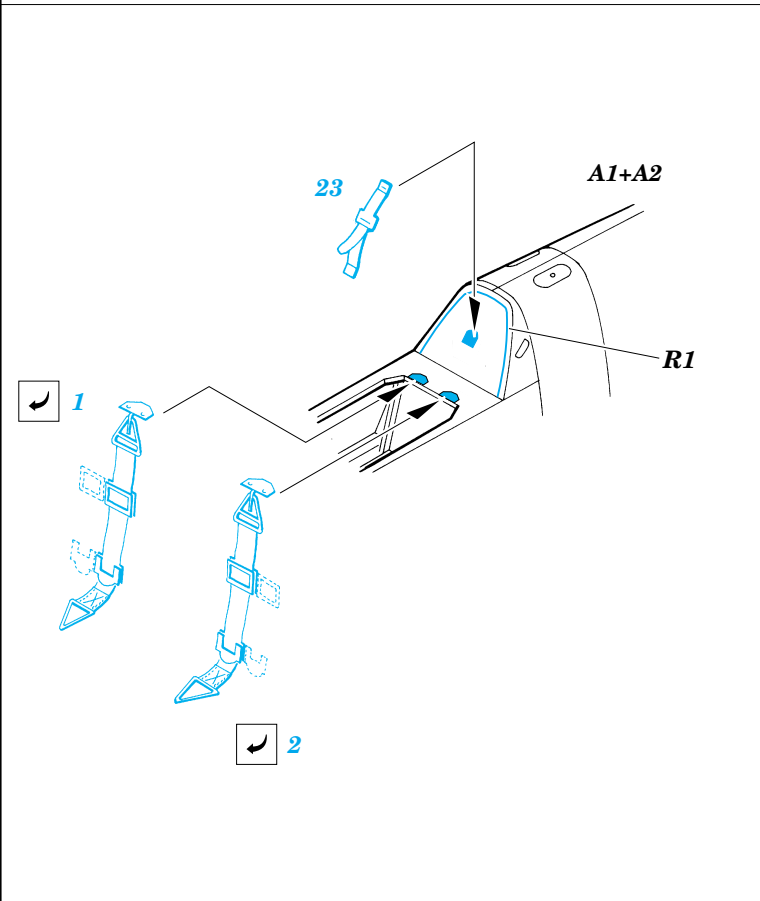

Bf 109G-14

1/48 scale detail set for **HASEGAWA** kit • sada detailů pro model **HASEGAWA** 1/48

FE318

film

- | | |
|--|----------|
| APPLY EXPRESS MASK AND PAINT BEFORE GLUING | BEND |
| SYMMETRICAL ASSEMBLY | OHNOUT |
| SYMMETRICKÁ MONTÁŽ | OPTION |
| REMOVE | VOLBA |
| ODSTRANIT | REPLACE |
| GRIND | NAHRADIT |
| OBROUSIT | |
| DRILL HOLE | |
| VRTAT OTVOR | |

ORIGINAL KIT PARTS
PŮVODNÍ DÍLY STAVEBNICE

PHOTO-ETCHED PARTS
LEPTANÉ DÍLY

PARTS TO BE REMOVED
DÍLY K ODSTRANĚNÍ

FILL
TMELIT

A1+A2

N1

For further detail sets look for **eduard** 49 318 for Bf-109G-14
 (not included in this set)