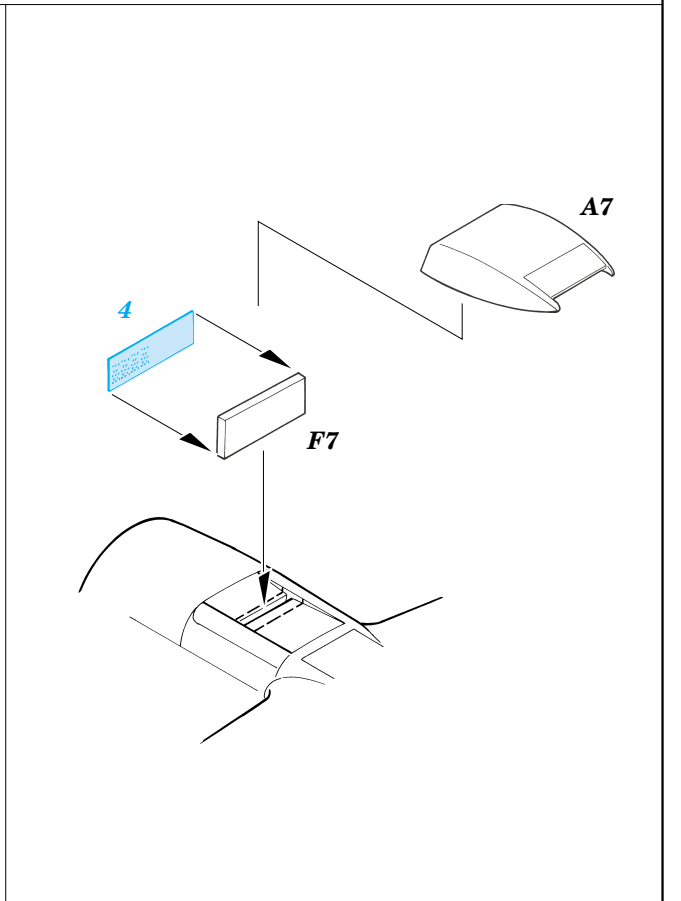

Bf 109G-14

1/48 scale detail set for **HASEGAWA** kit • sada detailů pro model **HASEGAWA** 1/48

FE318

film

- | | |
|--|----------|
| APPLY EXPRESS MASK AND PAINT BEFORE GLUING | BEND |
| SYMMETRICAL ASSEMBLY | OHNOUT |
| SYMMETRICKÁ MONTÁŽ | OPTION |
| REMOVE | VOLBA |
| ODSTRANIT | REPLACE |
| GRIND | NAHRADIT |
| OBROUSIT | |
| DRILL HOLE | |
| VRTAT OTVOR | |

ORIGINAL KIT PARTS
PŮVODNÍ DÍLY STAVEBNICE

PHOTO-ETCHED PARTS
LEPTANÉ DÍLY

PARTS TO BE REMOVED
DÍLY K ODSTRANĚNÍ

FILL
TMELIT

A1+A2

N1

For further detail sets look for **eduard** 49 318 for Bf-109G-14
 (not included in this set)