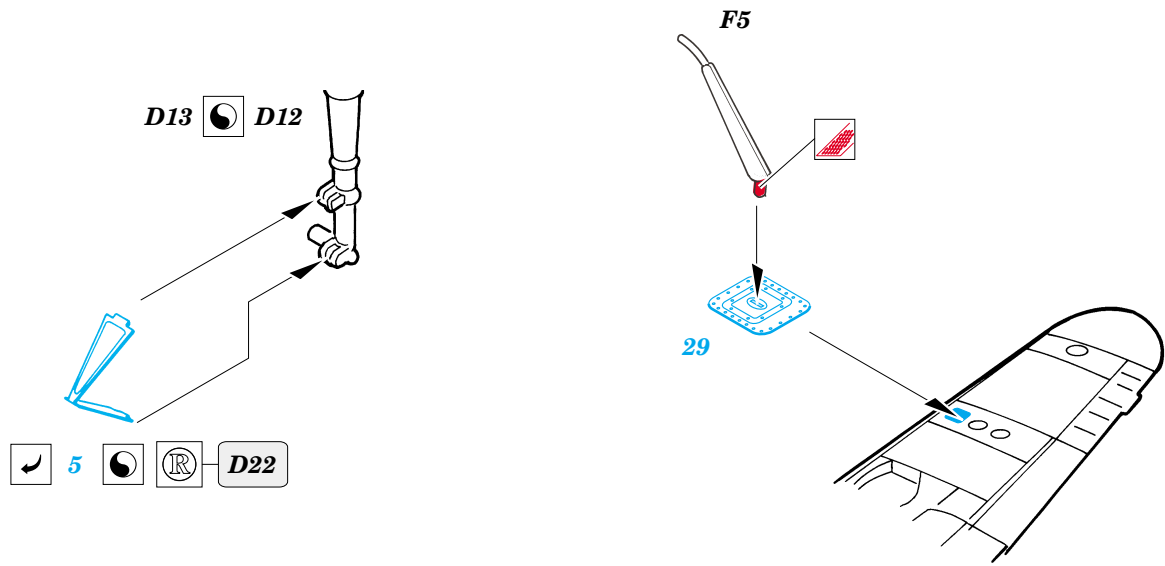

Bf 109G-14

1/48 scale detail set for **HASEGAWA** kit • sada detailů pro model **HASEGAWA** 1/48

FE318

film

- | | |
|--|----------|
| APPLY EXPRESS MASK AND PAINT BEFORE GLUING | BEND |
| SYMMETRICAL ASSEMBLY | OHNOUT |
| SYMMETRICKÁ MONTÁŽ | OPTION |
| REMOVE | VOLBA |
| ODSTRANIT | REPLACE |
| GRIND | NAHRADIT |
| OBROUSIT | |
| DRILL HOLE | |
| VRTAT OTVOR | |

ORIGINAL KIT PARTS
PŮVODNÍ DÍLY STAVEBNICE

PHOTO-ETCHED PARTS
LEPTANÉ DÍLY

PARTS TO BE REMOVED
DÍLY K ODSTRANĚNÍ

FILL
TMELIT

A1+A2

N1

For further detail sets look for **eduard** 49 318 for Bf-109G-14
 (not included in this set)