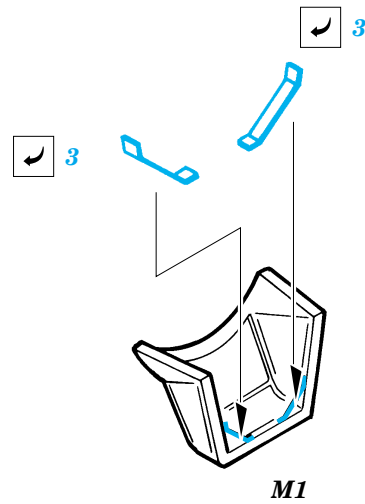

Bf 109G-14

1/48 scale detail set for **HASEGAWA** kit • sada detailů pro model **HASEGAWA** 1/48

FE318

film

- | | |
|--|----------|
| APPLY EXPRESS MASK AND PAINT BEFORE GLUING | BEND |
| SYMMETRICAL ASSEMBLY | OHNOUT |
| SYMMETRICKÁ MONTÁŽ | OPTION |
| REMOVE | VOLBA |
| ODSTRANIT | REPLACE |
| GRIND | NAHRADIT |
| OBROUSIT | |
| DRILL HOLE | |
| VRTAT OTVOR | |

ORIGINAL KIT PARTS
PŮVODNÍ DÍLY STAVEBNICE

PHOTO-ETCHED PARTS
LEPTANÉ DÍLY

PARTS TO BE REMOVED
DÍLY K ODSTRANĚNÍ

FILL
TMELIT

A1+A2

N1

For further detail sets look for **eduard** 49 318 for Bf-109G-14
 (not included in this set)