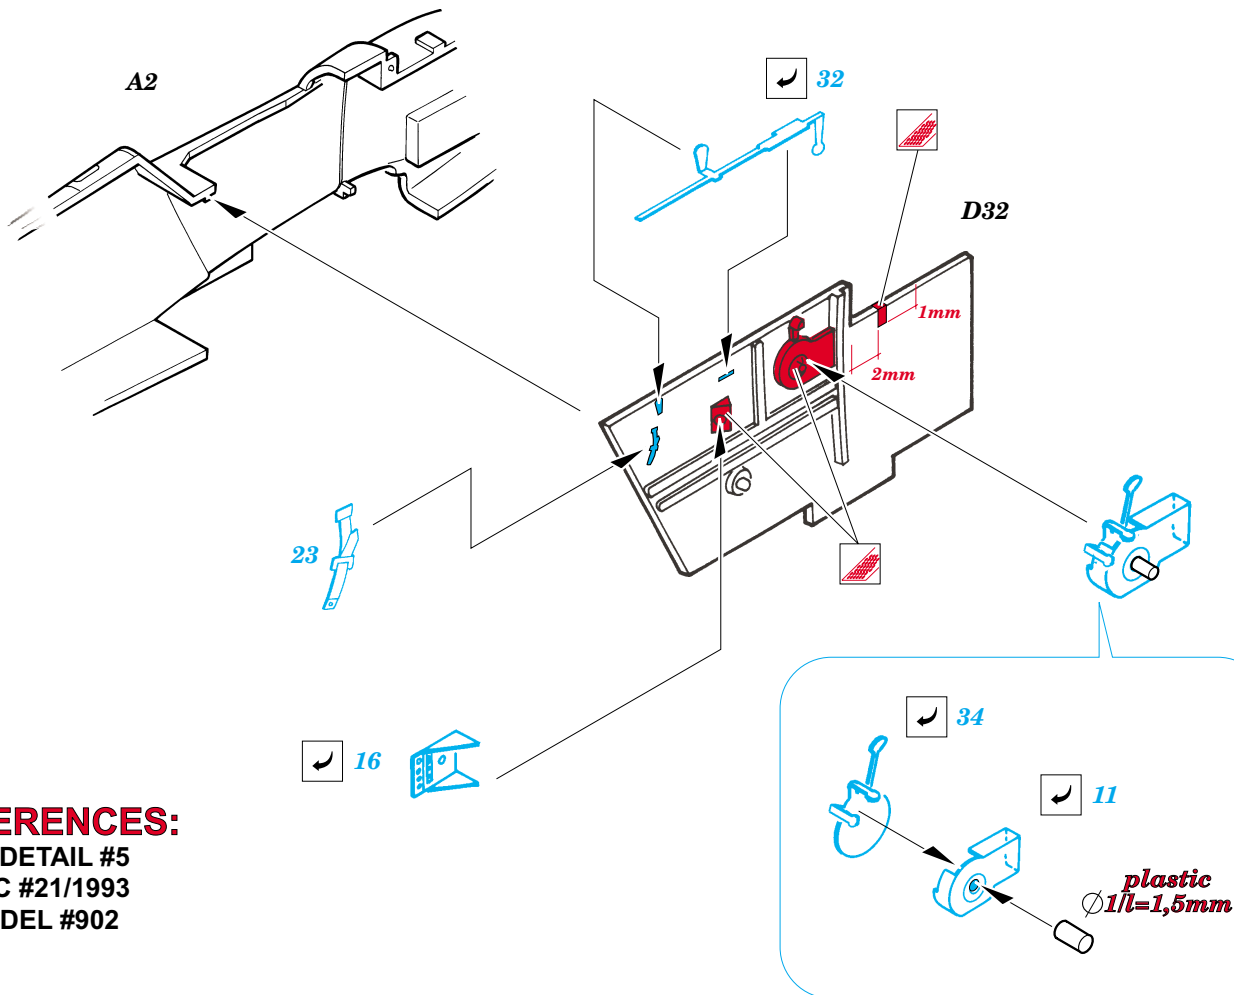

Bf 109G-14

1/48 scale detail set for **HASEGAWA** kit • sada detailů pro model **HASEGAWA** 1/48

FE318

film

- | | |
|--|----------|
| APPLY EXPRESS MASK AND PAINT BEFORE GLUING | BEND |
| SYMMETRICAL ASSEMBLY | OHNOUT |
| SYMMETRICKÁ MONTÁŽ | OPTION |
| REMOVE | VOLBA |
| ODSTRANIT | REPLACE |
| GRIND | NAHRADIT |
| OBROUSIT | |
| DRILL HOLE | |
| VRTAT OTVOR | |

ORIGINAL KIT PARTS
PŮVODNÍ DÍLY STAVEBNICE

PHOTO-ETCHED PARTS
LEPTANÉ DÍLY

PARTS TO BE REMOVED
DÍLY K ODSTRANĚNÍ

FILL
TMELIT

A1+A2

N1

For further detail sets look for **eduard** 49 318 for Bf-109G-14
 (not included in this set)