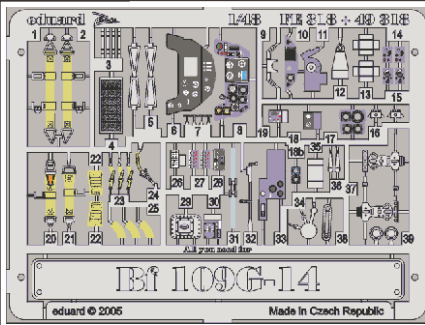

Bf 109G-14

1/48 scale detail set for **HASEGAWA** kit • sada detailů pro model **HASEGAWA** 1/48

FE318

film

- | | |
|--|----------|
| APPLY EXPRESS MASK AND PAINT BEFORE GLUING | BEND |
| SYMMETRICAL ASSEMBLY | OHNOUT |
| SYMMETRICKÁ MONTÁŽ | OPTION |
| REMOVE | VOLBA |
| ODSTRANIT | REPLACE |
| GRIND | NAHRADIT |
| OBROUSIT | |
| DRILL HOLE | |
| VRTAT OTVOR | |

ORIGINAL KIT PARTS
PŮVODNÍ DÍLY STAVEBNICE

PHOTO-ETCHED PARTS
LEPTANÉ DÍLY

PARTS TO BE REMOVED
DÍLY K ODSTRANĚNÍ

FILL
TMELIT

A1+A2

N1

For further detail sets look for **eduard** 49 318 for Bf-109G-14
 (not included in this set)