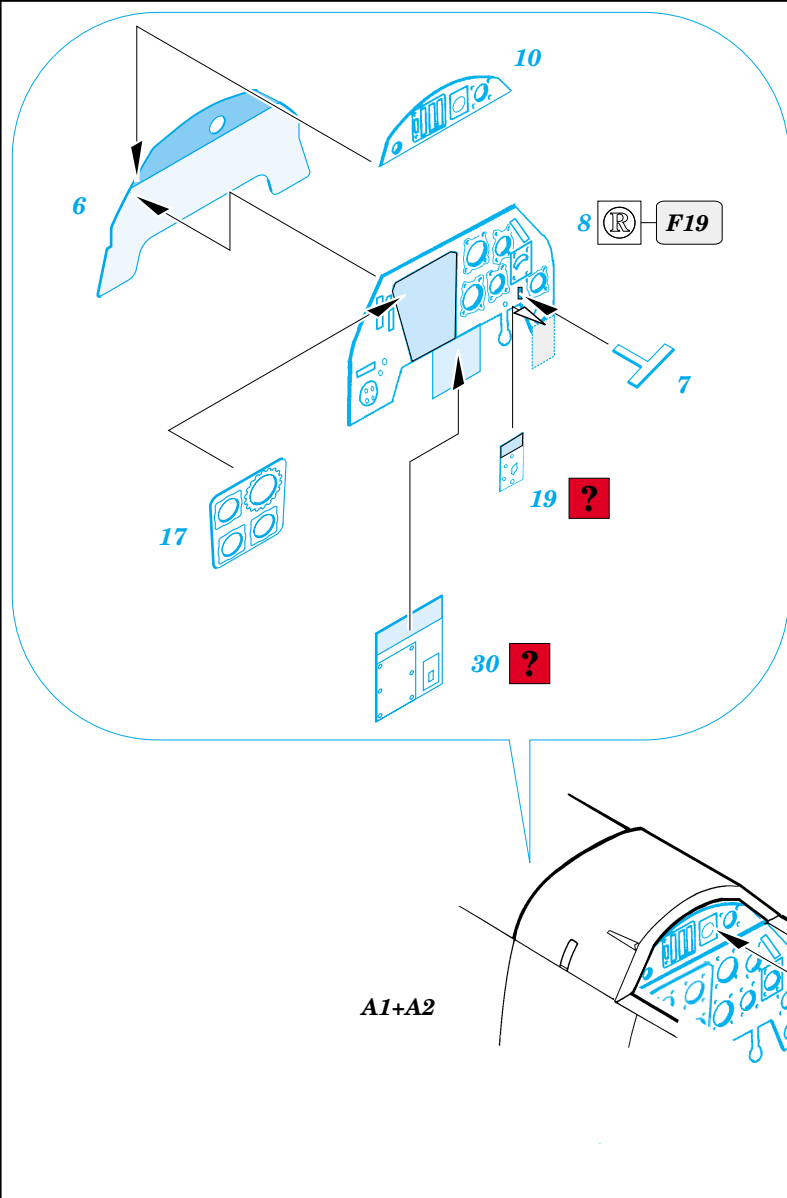

Bf 109G-14

1/48 scale detail set for **HASEGAWA** kit • sada detailů pro model **HASEGAWA** 1/48

FE318

film

- | | |
|--|----------|
| APPLY EXPRESS MASK AND PAINT BEFORE GLUING | BEND |
| SYMMETRICAL ASSEMBLY | OHNOUT |
| SYMMETRICKÁ MONTÁŽ | OPTION |
| REMOVE | VOLBA |
| ODSTRANIT | REPLACE |
| GRIND | NAHRADIT |
| OBROUSIT | |
| DRILL HOLE | |
| VRTAT OTVOR | |

ORIGINAL KIT PARTS
PŮVODNÍ DÍLY STAVEBNICE

PHOTO-ETCHED PARTS
LEPTANÉ DÍLY

PARTS TO BE REMOVED
DÍLY K ODSTRANĚNÍ

FILL
TMELIT

A1+A2

N1

For further detail sets look for **eduard** 49 318 for Bf-109G-14
 (not included in this set)