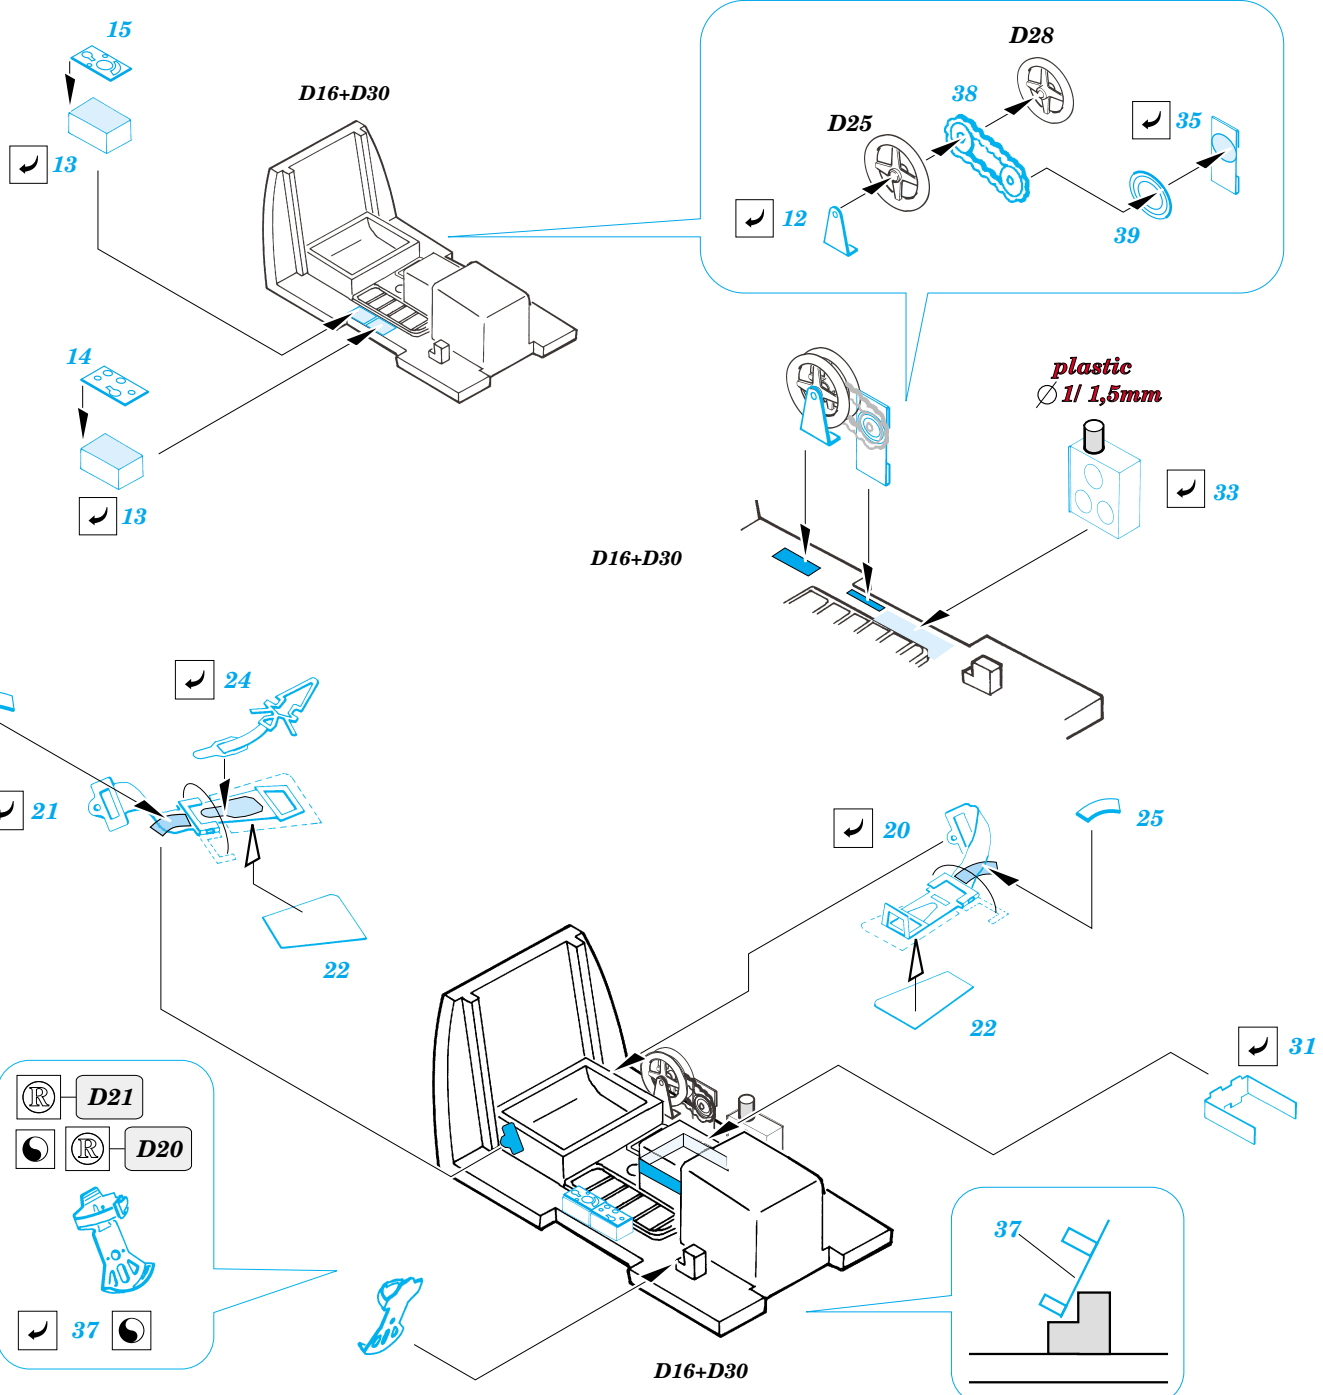

Bf 109G-14

1/48 scale detail set for **HASEGAWA** kit • sada detailů pro model **HASEGAWA** 1/48

FE318

film

- | | |
|--|----------|
| APPLY EXPRESS MASK AND PAINT BEFORE GLUING | BEND |
| SYMMETRICAL ASSEMBLY | OHNOUT |
| SYMMETRICKÁ MONTÁŽ | OPTION |
| REMOVE | VOLBA |
| ODSTRANIT | REPLACE |
| GRIND | NAHRADIT |
| OBROUSIT | |
| DRILL HOLE | |
| VRTAT OTVOR | |

ORIGINAL KIT PARTS
PŮVODNÍ DÍLY STAVEBNICE

PHOTO-ETCHED PARTS
LEPTANÉ DÍLY

PARTS TO BE REMOVED
DÍLY K ODSTRANĚNÍ

FILL
TMELIT

A1+A2

N1

For further detail sets look for **eduard** 49 318 for Bf-109G-14
 (not included in this set)