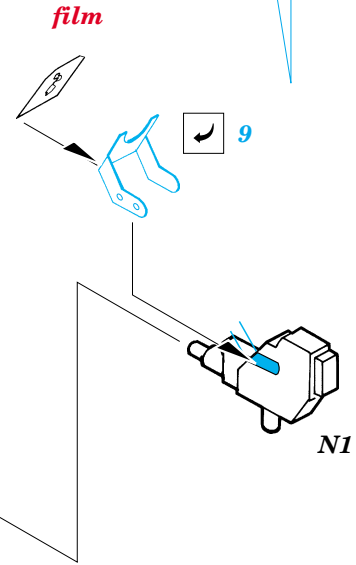

Bf 109G-14

1/48 scale detail set for **HASEGAWA** kit • sada detailů pro model **HASEGAWA** 1/48

FE318

film

- | | |
|--|----------|
| APPLY EXPRESS MASK AND PAINT BEFORE GLUING | BEND |
| SYMMETRICAL ASSEMBLY | OHNOUT |
| SYMMETRICKÁ MONTÁŽ | OPTION |
| REMOVE | VOLBA |
| ODSTRANIT | REPLACE |
| GRIND | NAHRADIT |
| OBROUSIT | |
| DRILL HOLE | |
| VRTAT OTVOR | |

ORIGINAL KIT PARTS
PŮVODNÍ DÍLY STAVEBNICE

PHOTO-ETCHED PARTS
LEPTANÉ DÍLY

PARTS TO BE REMOVED
DÍLY K ODSTRANĚNÍ

FILL
TMELIT

A1+A2

N1

For further detail sets look for **eduard** 49 318 for Bf-109G-14
 (not included in this set)