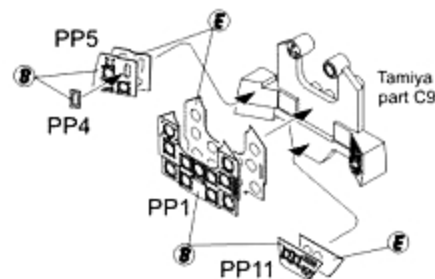

BARVY / COLORS

HUMBROL

A	Interiérová zelená / Interior green	150
B	Černá / Black	33
C	Hliník / Aluminium	56
D	Šedá / Grey	140
E	Bílá / White	34

① Úpravy dílů modelu / Kit parts adjustment

② Sestavení přístrojové desky / Instrument panel assembly

③ Vybavení kokpitu / Cockpit equipment

④ Vybavení sedaček / Seats equipment

5 Sestavení levého boku kokpitu /
Left cockpit wall assembly

6 Sestavení pravého boku kokpitu /
Right cockpit wall assembly

7 Sestavení pultu operátora /
Operator's board assembly