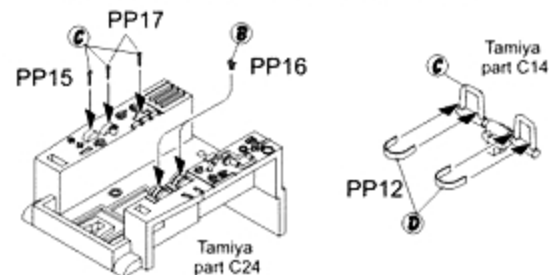

BARVY / COLORS

HUMBROL

A	Interiérová zelená / Interior green	150
B	Černá / Black	33
C	Hliník / Aluminium	56
D	Šedá / Grey	140
E	Bílá / White	34

① Úpravy dílů modelu / Kit parts adjustment

② Sestavení přístrojové desky / Instrument panel assembly

③ Vybavení kokpitu / Cockpit equipment

④ Vybavení sedaček / Seats equipment

5 Sestavení levého boku kokpitu /
Left cockpit wall assembly

6 Sestavení pravého boku kokpitu /
Right cockpit wall assembly

7 Sestavení pultu operátora /
Operator's board assembly