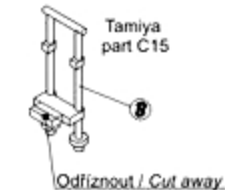

NEW ITEMS SETS 1/48 / JAPS AIRCRAFT SETS 1/48

4113 Me 262B-1a/B1a/U1-conver. set
4118 Beaufighter Mk.I.F-conver. set
4122 Arado Ar-234B-detail set
4128 He 219A Uhu-engine set
4097 Nakajima Sakae-Japs. engine
4095 J1N Irving-engine set
4119 A6M2/3 Zero-engine set
4120 A6M2/3 Zero-interior set
4135 Ki-84 Hayate-interior set
4136 Ki-84 Hayate-armament set

BARVY / COLORS

HUMBROL

A	Interiérová zelená / Interior green	150
B	Černá / Black	33
C	Hliník / Aluminium	56
D	Šedá / Grey	140
E	Bílá / White	34

① Úpravy dílů modelu / Kit parts adjustment

② Sestavení přístrojové desky / Instrument panel assembly