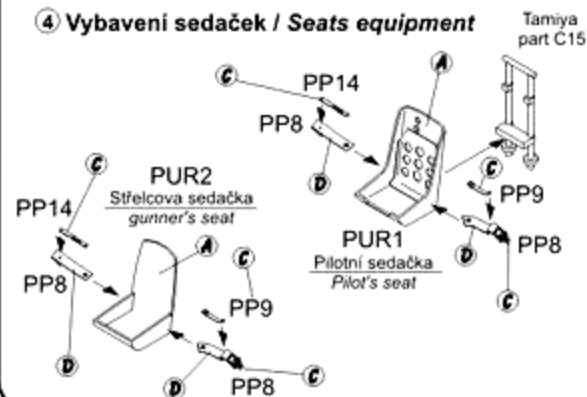

BARVY / COLORS

HUMBROL

A	Interiérová zelená / Interior green	150
B	Černá / Black	33
C	Hliník / Aluminium	56
D	Šedá / Grey	140
E	Bílá / White	34

① Úpravy dílů modelu / Kit parts adjustment

② Sestavení přístrojové desky / Instrument panel assembly

③ Vybavení kokpitu / Cockpit equipment

④ Vybavení sedaček / Seats equipment

5 Sestavení levého boku kokpitu /
Left cockpit wall assembly

6 Sestavení pravého boku kokpitu /
Right cockpit wall assembly

7 Sestavení pultu operátora /
Operator's board assembly