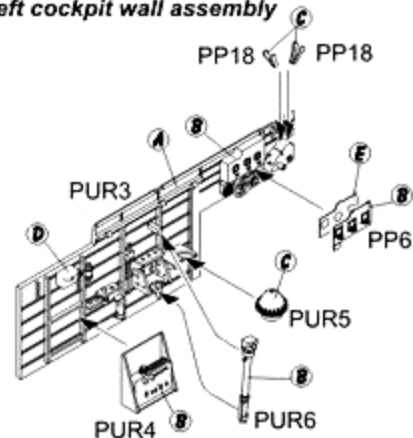

BARVY / COLORS

HUMBROL

A	Interiérová zelená / Interior green	150
B	Černá / Black	33
C	Hliník / Aluminium	56
D	Šedá / Grey	140
E	Bílá / White	34

① Úpravy dílů modelu / Kit parts adjustment

② Sestavení přístrojové desky / Instrument panel assembly

③ Vybavení kokpitu / Cockpit equipment

④ Vybavení sedaček / Seats equipment

5 Sestavení levého boku kokpitu /
Left cockpit wall assembly

6 Sestavení pravého boku kokpitu /
Right cockpit wall assembly

7 Sestavení pultu operátora /
Operator's board assembly