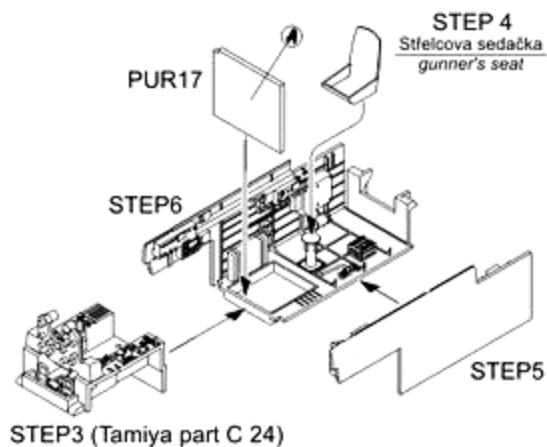

BARVY / COLORS

HUMBROL

A	Interiérová zelená / Interior green	150
B	Černá / Black	33
C	Hliník / Aluminium	56
D	Šedá / Grey	140
E	Bílá / White	34

① Úpravy dílů modelu / Kit parts adjustment

② Sestavení přístrojové desky / Instrument panel assembly

③ Vybavení kokpitu / Cockpit equipment

④ Vybavení sedaček / Seats equipment

5 Sestavení levého boku kokpitu /
Left cockpit wall assembly

6 Sestavení pravého boku kokpitu /
Right cockpit wall assembly

7 Sestavení pultu operátora /
Operator's board assembly

8 Sestavení kokpitu / Cockpit assembly

9 Montáž kokpitu / Cockpit mounting

10 Kryt kanonů / Gun bay cover

Nahrazuje díl stavebnice F1/
Replace kit part F1