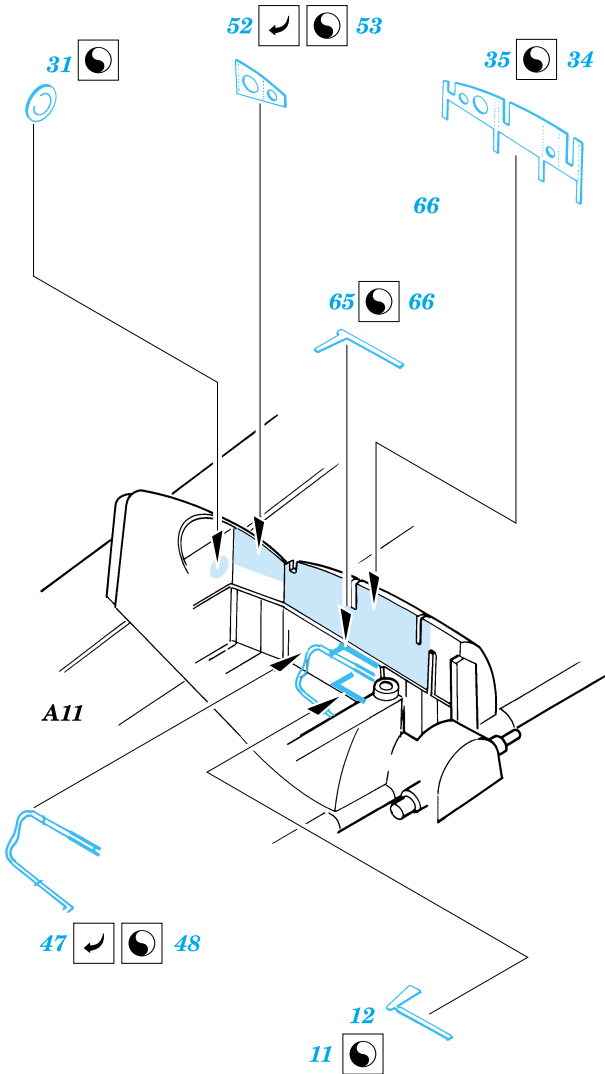

J1N Gekko type 11

1/48 scale detail set for Tamiya 61 078 kit • sada detailů pro model 1/48 Tamiya 61 078

eduard

48 361

Film

-  SYMMETRICAL ASSEMBLY
SYMETRICKÁ MONTÁŽ
-  REMOVE
ODSTRANIT
-  BEND
OHNOUT
-  REPLACE
NAHRADIT
-  GRIND
OBROUSIT
-  OPTION
VOLBA

ORIGINAL KIT PARTS
PŮVODNÍ DÍLY STAVEBNICE

PHOTO-ETCHED PARTS
LEPTANÉ DÍLY

PARTS TO BE REMOVED
DÍLY K ODSTRANĚNÍ

Part 67 - Left wheel well from top view

2 pcs

References -Smithsonian Institution Press : Moonlight Interceptor
 -Replic No.40/december 1994
 -Bunrindo Co.-Famous airplanes of the world No.57 : Navy night fighter „Gekko”