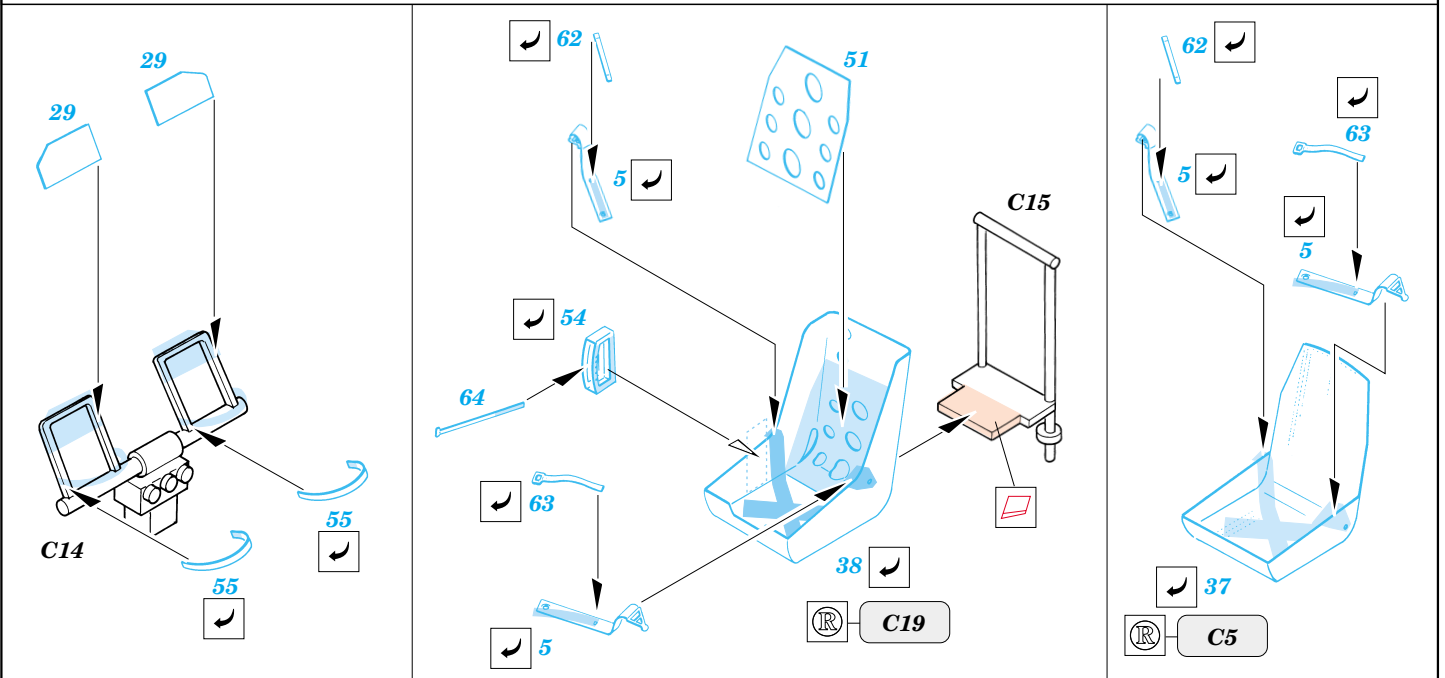

J1N Gekko type 11

1/48 scale detail set for Tamiya 61 078 kit • sada detailů pro model 1/48 Tamiya 61 078

eduard

48 361

Film

-  SYMMETRICAL ASSEMBLY
SYMETRICKÁ MONTÁŽ
-  REMOVE
ODSTRANIT
-  BEND
OHNOUT
-  REPLACE
NAHRADIT
-  GRIND
OBROUSIT
-  OPTION
VOLBA

ORIGINAL KIT PARTS
PŮVODNÍ DÍLY STAVEBNICE

PHOTO-ETCHED PARTS
LEPTANÉ DÍLY

PARTS TO BE REMOVED
DÍLY K ODSTRANĚNÍ

Part 67 - Left wheel well from top view

2 pcs

References -Smithsonian Institution Press : Moonlight Interceptor
 -Replic No.40/december 1994
 -Bunrindo Co.-Famous airplanes of the world No.57 : Navy night fighter „Gekko”