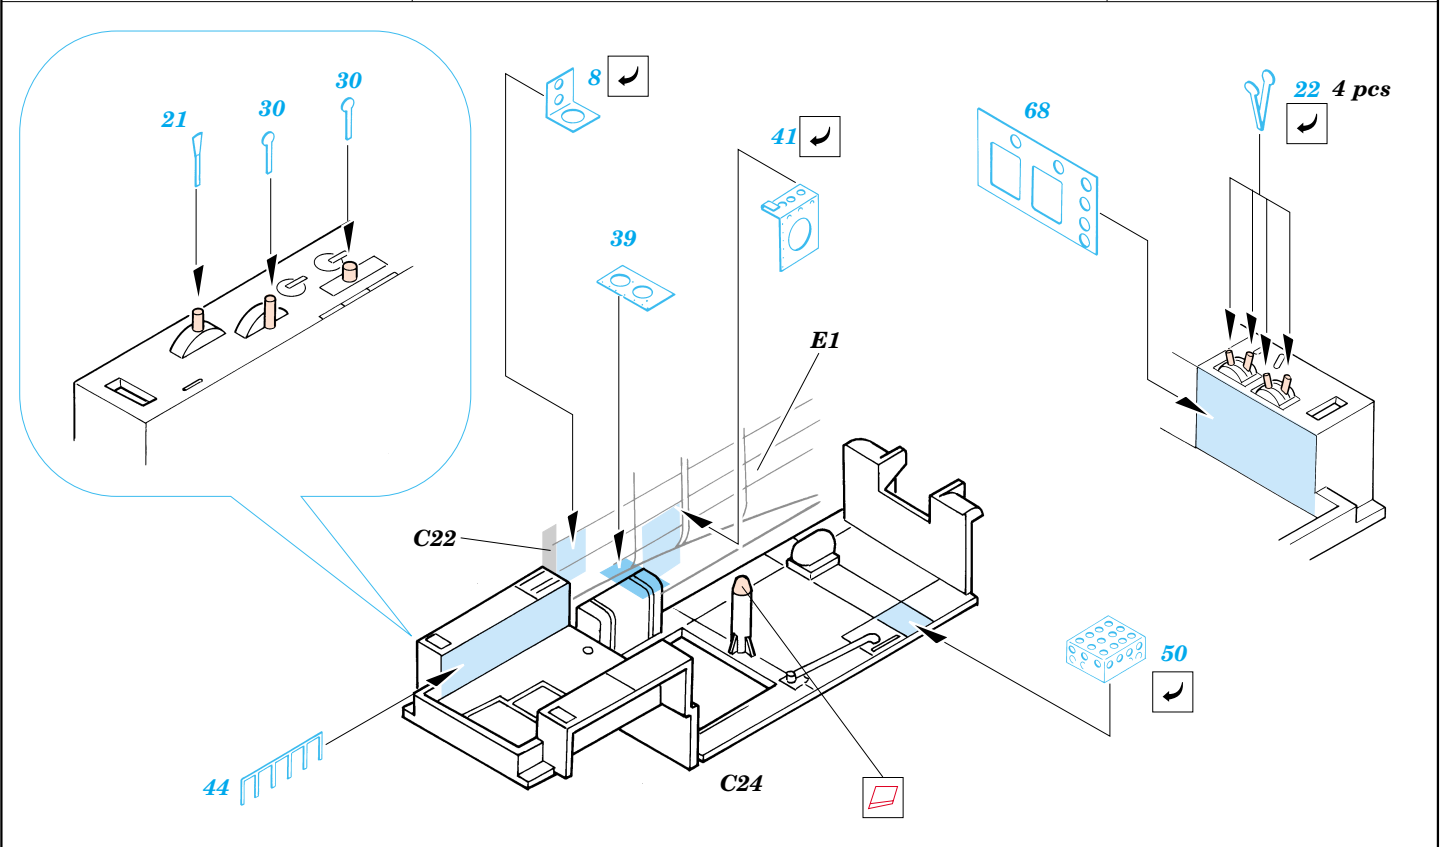

J1N Gekko type 11

1/48 scale detail set for Tamiya 61 078 kit • sada detailů pro model 1/48 Tamiya 61 078

eduard

48 361

Film

-  SYMMETRICAL ASSEMBLY
SYMETRICKÁ MONTÁŽ
-  REMOVE
ODSTRANIT
-  BEND
OHNOUT
-  REPLACE
NAHRADIT
-  GRIND
OBROUSIT
-  OPTION
VOLBA

ORIGINAL KIT PARTS
PŮVODNÍ DÍLY STAVEBNICE

PHOTO-ETCHED PARTS
LEPTANÉ DÍLY

PARTS TO BE REMOVED
DÍLY K ODSTRANĚNÍ

Part 67 - Left wheel well from top view

2 pcs

References -Smithsonian Institution Press : Moonlight Interceptor
 -Replic No.40/december 1994
 -Bunrindo Co.-Famous airplanes of the world No.57 : Navy night fighter „Gekko”