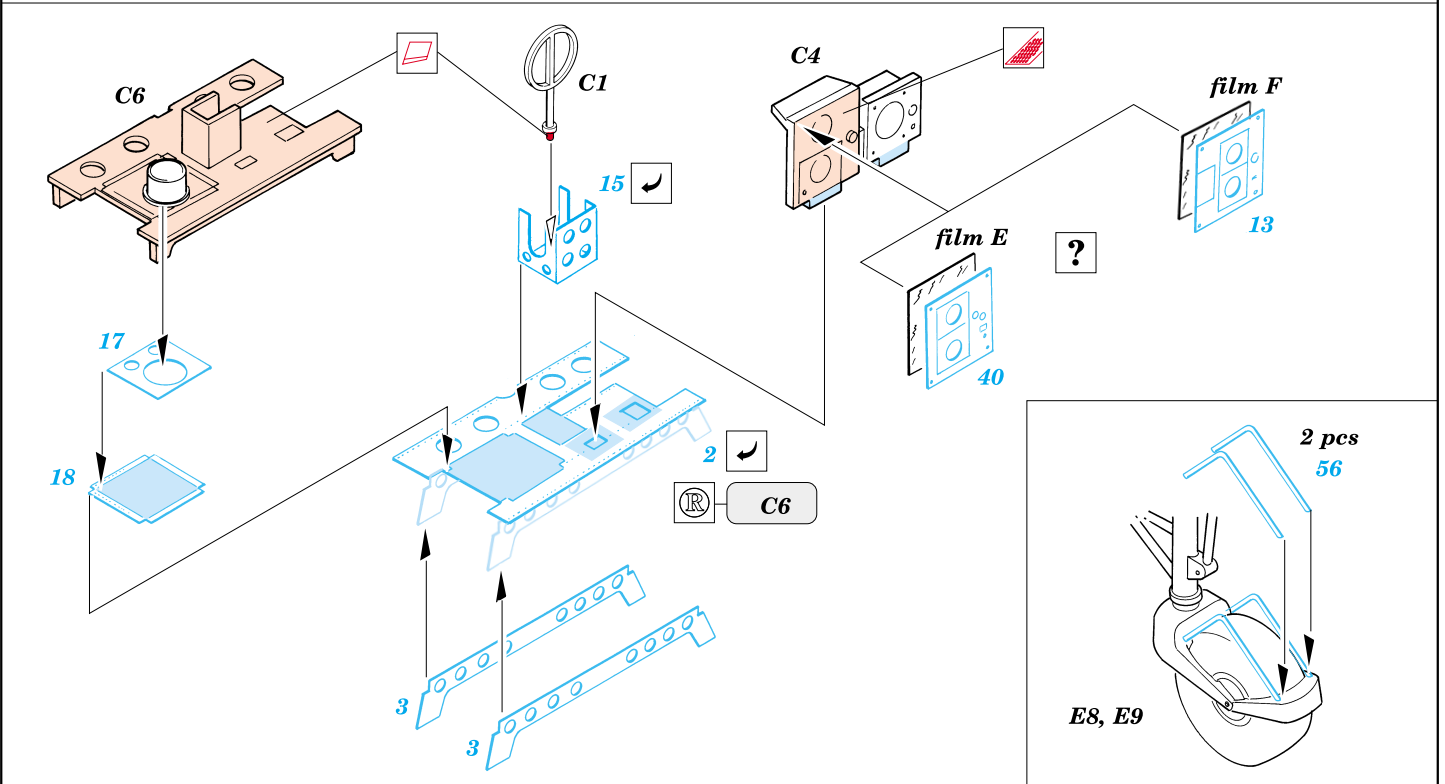

J1N Gekko type 11

1/48 scale detail set for Tamiya 61 078 kit • sada detailů pro model 1/48 Tamiya 61 078

eduard

48 361

Film

-  SYMMETRICAL ASSEMBLY
SYMETRICKÁ MONTÁŽ
-  REMOVE
ODSTRANIT
-  BEND
OHNOUT
-  REPLACE
NAHRADIT
-  GRIND
OBROUSIT
-  OPTION
VOLBA

ORIGINAL KIT PARTS
PŮVODNÍ DÍLY STAVEBNICE

PHOTO-ETCHED PARTS
LEPTANÉ DÍLY

PARTS TO BE REMOVED
DÍLY K ODSTRANĚNÍ

Part 67 - Left wheel well from top view

2 pcs

References -Smithsonian Institution Press : Moonlight Interceptor
 -Replic No.40/december 1994
 -Bunrindo Co.-Famous airplanes of the world No.57 : Navy night fighter „Gekko”