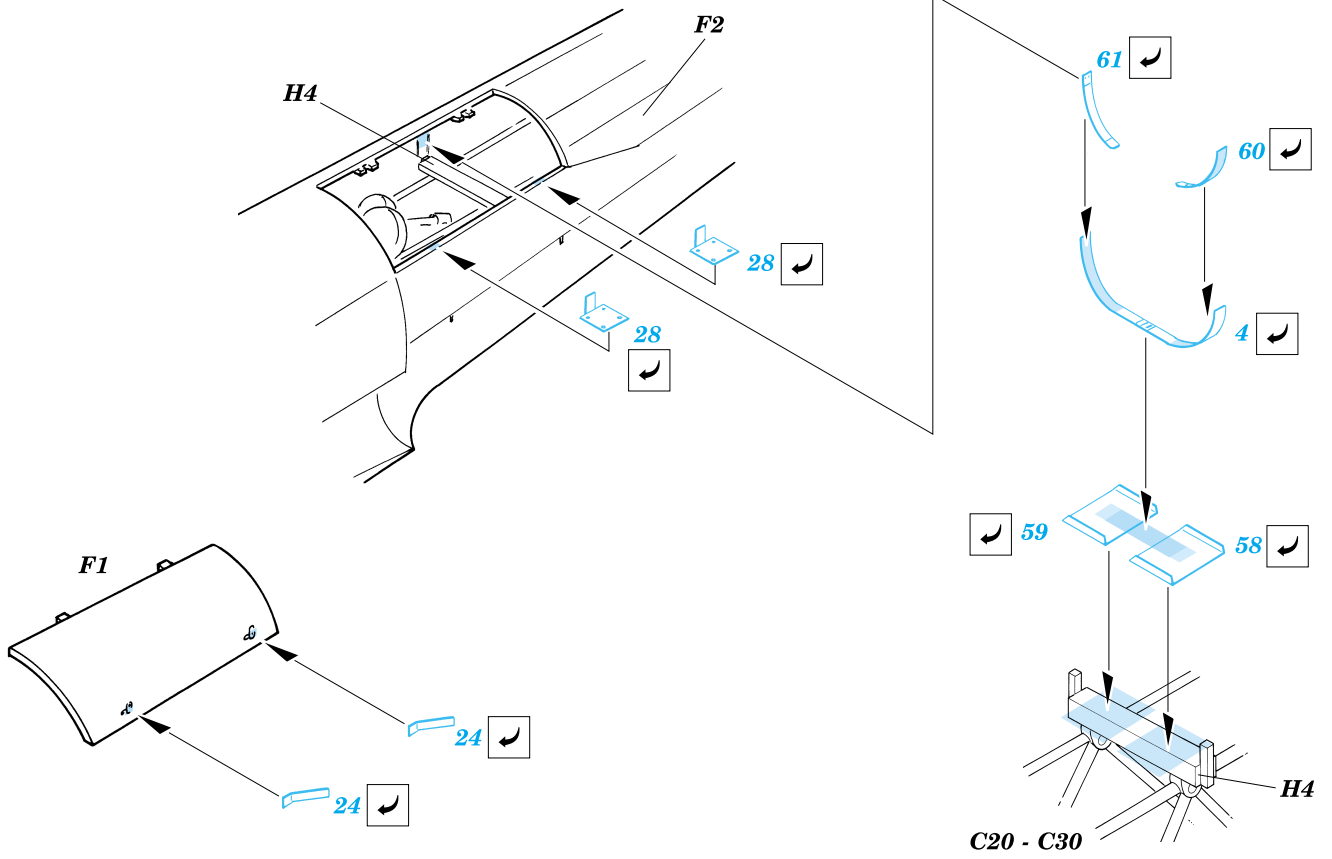

J1N Gekko type 11

1/48 scale detail set for Tamiya 61 078 kit • sada detailů pro model 1/48 Tamiya 61 078

eduard

48 361

Film

-  SYMMETRICAL ASSEMBLY
SYMETRICKÁ MONTÁŽ
-  REMOVE
ODSTRANIT
-  BEND
OHNOUT
-  REPLACE
NAHRADIT
-  GRIND
OBROUSIT
-  OPTION
VOLBA

ORIGINAL KIT PARTS
PŮVODNÍ DÍLY STAVEBNICE

PHOTO-ETCHED PARTS
LEPTANÉ DÍLY

PARTS TO BE REMOVED
DÍLY K ODSTRANĚNÍ

Part 67 - Left wheel well from top view

2 pcs

References -Smithsonian Institution Press : Moonlight Interceptor
 -Replic No.40/december 1994
 -Bunrindo Co.-Famous airplanes of the world No.57 : Navy night fighter „Gekko”