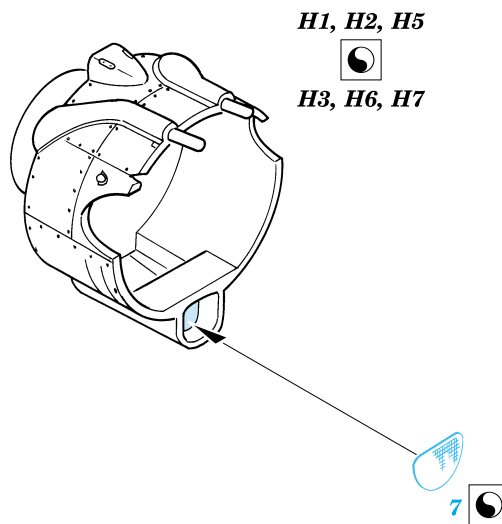

ORIGINAL KIT PARTS
PŮVODNÍ DÍLY STAVEBNICE

PHOTO-ETCHED PARTS
LEPTANÉ DÍLY

PARTS TO BE REMOVED
DÍLY K ODSTRANĚNÍ

Part 67 - Left wheel well from top view

2 pcs

References -Smithsonian Institution Press : Moonlight Interceptor
 -Replic No.40/december 1994
 -Bunrindo Co.-Famous airplanes of the world No.57 : Navy night fighter „Gekko”