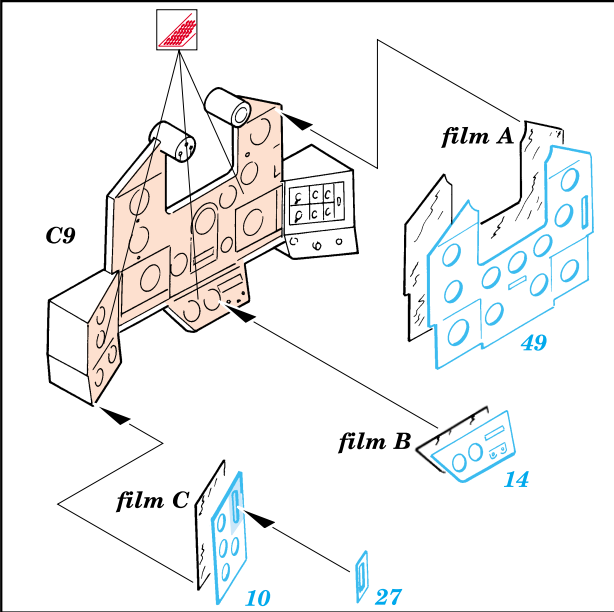

J1N Gekko type 11

1/48 scale detail set for Tamiya 61 078 kit • sada detailů pro model 1/48 Tamiya 61 078

eduard

48 361

Film

-  SYMMETRICAL ASSEMBLY
SYMETRICKÁ MONTÁŽ
-  REMOVE
ODSTRANIT
-  BEND
OHNOUT
-  REPLACE
NAHRADIT
-  GRIND
OBROUSIT
-  OPTION
VOLBA

ORIGINAL KIT PARTS
PŮVODNÍ DÍLY STAVEBNICE

PHOTO-ETCHED PARTS
LEPTANÉ DÍLY

PARTS TO BE REMOVED
DÍLY K ODSTRANĚNÍ

Part 67 - Left wheel well from top view

2 pcs

References -Smithsonian Institution Press : Moonlight Interceptor
 -Replic No.40/december 1994
 -Bunrindo Co.-Famous airplanes of the world No.57 : Navy night fighter „Gekko”