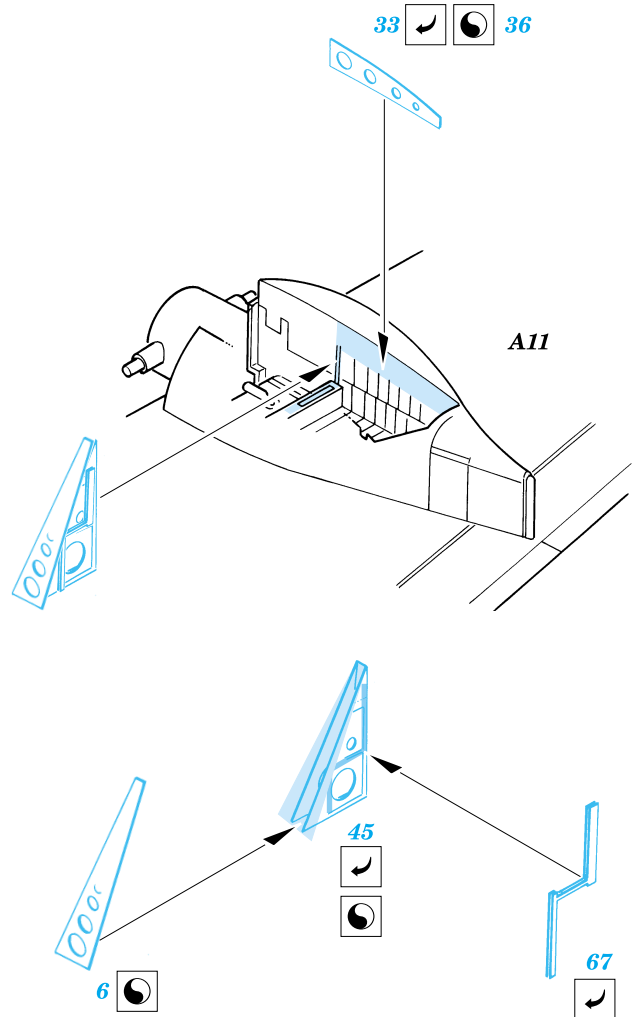

J1N Gekko type 11

1/48 scale detail set for Tamiya 61 078 kit • sada detailů pro model 1/48 Tamiya 61 078

eduard

48 361

Film

-  SYMMETRICAL ASSEMBLY
SYMETRICKÁ MONTÁŽ
-  REMOVE
ODSTRANIT
-  BEND
OHNOUT
-  REPLACE
NAHRADIT
-  GRIND
OBROUSIT
-  OPTION
VOLBA

ORIGINAL KIT PARTS
PŮVODNÍ DÍLY STAVEBNICE

PHOTO-ETCHED PARTS
LEPTANÉ DÍLY

PARTS TO BE REMOVED
DÍLY K ODSTRANĚNÍ

Part 67 - Left wheel well from top view

2 pcs

References -Smithsonian Institution Press : Moonlight Interceptor
 -Replic No.40/december 1994
 -Bunrindo Co.-Famous airplanes of the world No.57 : Navy night fighter „Gekko”