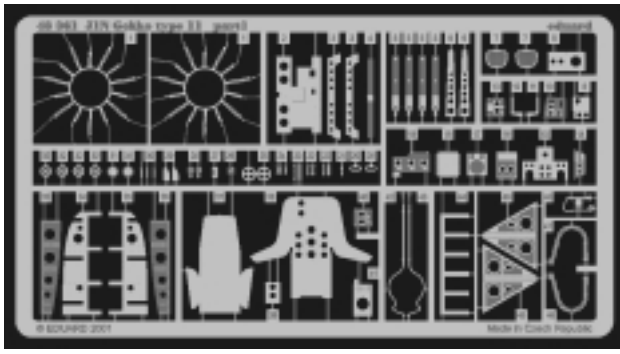

J1N Gekko type 11

1/48 scale detail set for Tamiya 61 078 kit • sada detailů pro model 1/48 Tamiya 61 078

eduard

48 361

Film

-  SYMMETRICAL ASSEMBLY
SYMETRICKÁ MONTÁŽ
-  REMOVE
ODSTRANIT
-  BEND
OHNOUT
-  REPLACE
NAHRADIT
-  GRIND
OBROUSIT
-  OPTION
VOLBA

ORIGINAL KIT PARTS
PŮVODNÍ DÍLY STAVEBNICE

PHOTO-ETCHED PARTS
LEPTANÉ DÍLY

PARTS TO BE REMOVED
DÍLY K ODSTRANĚNÍ

Part 67 - Left wheel well from top view

2 pcs

References -Smithsonian Institution Press : Moonlight Interceptor
 -Replic No.40/december 1994
 -Bunrindo Co.-Famous airplanes of the world No.57 : Navy night fighter „Gekko”