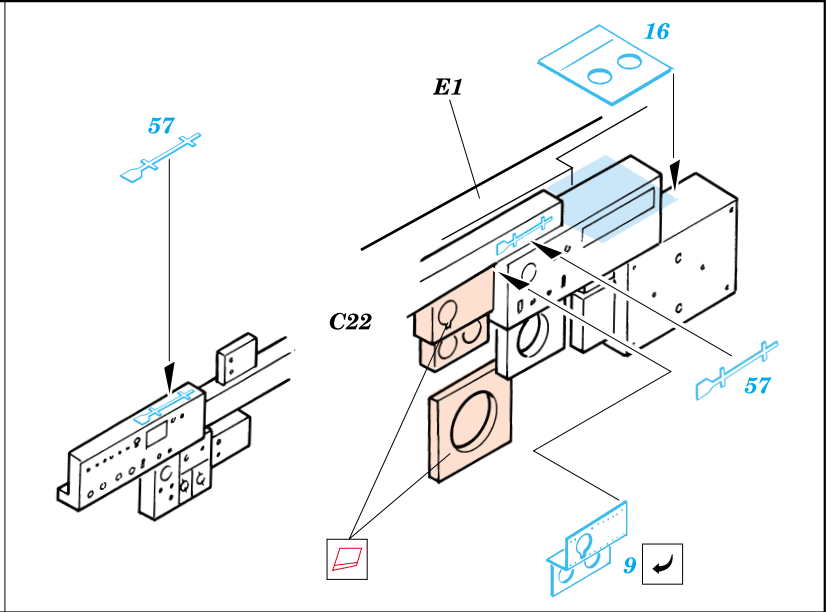

J1N Gekko type 11

1/48 scale detail set for Tamiya 61 078 kit • sada detailů pro model 1/48 Tamiya 61 078

eduard

48 361

Film

-  SYMMETRICAL ASSEMBLY
SYMETRICKÁ MONTÁŽ
-  REMOVE
ODSTRANIT
-  BEND
OHNOUT
-  REPLACE
NAHRADIT
-  GRIND
OBROUSIT
-  OPTION
VOLBA

ORIGINAL KIT PARTS
PŮVODNÍ DÍLY STAVEBNICE

PHOTO-ETCHED PARTS
LEPTANÉ DÍLY

PARTS TO BE REMOVED
DÍLY K ODSTRANĚNÍ

Part 67 - Left wheel well from top view

2 pcs

References -Smithsonian Institution Press : Moonlight Interceptor
 -Replic No.40/december 1994
 -Bunrindo Co.-Famous airplanes of the world No.57 : Navy night fighter „Gekko”