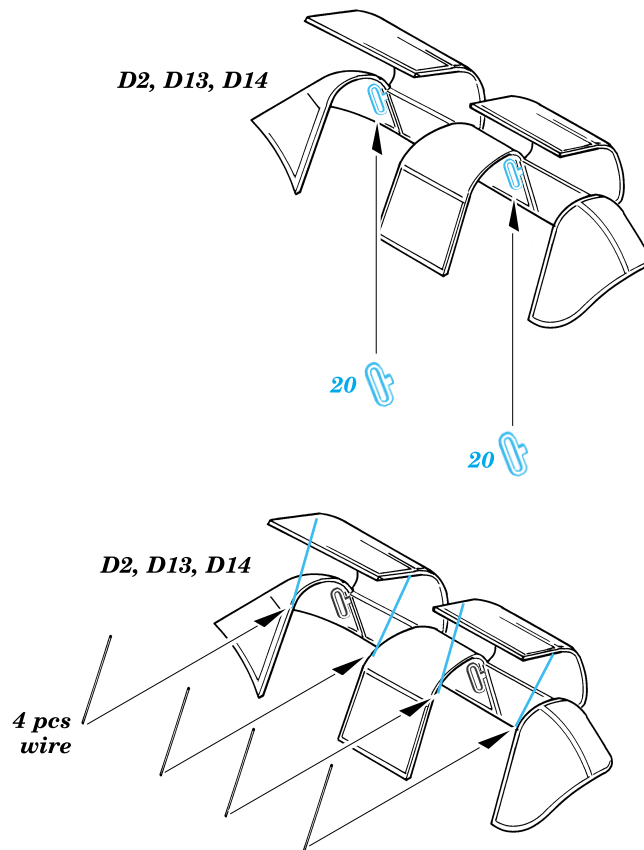

J1N Gekko type 11

1/48 scale detail set for Tamiya 61 078 kit • sada detailů pro model 1/48 Tamiya 61 078

eduard

48 361

Film

-  SYMMETRICAL ASSEMBLY
SYMETRICKÁ MONTÁŽ
-  REMOVE
ODSTRANIT
-  BEND
OHNOUT
-  REPLACE
NAHRADIT
-  GRIND
OBROUSIT
-  OPTION
VOLBA

ORIGINAL KIT PARTS
PŮVODNÍ DÍLY STAVEBNICE

PHOTO-ETCHED PARTS
LEPTANÉ DÍLY

PARTS TO BE REMOVED
DÍLY K ODSTRANĚNÍ

Part 67 - Left wheel well from top view

2 pcs

References -Smithsonian Institution Press : Moonlight Interceptor
 -Replic No.40/december 1994
 -Bunrindo Co.-Famous airplanes of the world No.57 : Navy night fighter „Gekko”