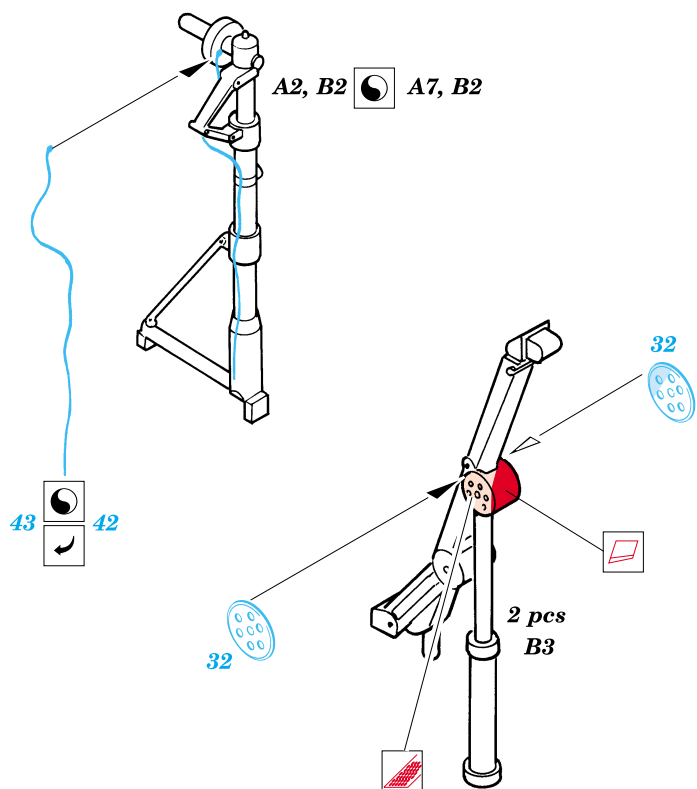

J1N Gekko type 11

1/48 scale detail set for Tamiya 61 078 kit • sada detailů pro model 1/48 Tamiya 61 078

eduard

48 361

Film

-  SYMMETRICAL ASSEMBLY
SYMETRICKÁ MONTÁŽ
-  REMOVE
ODSTRANIT
-  BEND
OHNOUT
-  REPLACE
NAHRADIT
-  GRIND
OBROUSIT
-  OPTION
VOLBA

ORIGINAL KIT PARTS
PŮVODNÍ DÍLY STAVEBNICE

PHOTO-ETCHED PARTS
LEPTANÉ DÍLY

PARTS TO BE REMOVED
DÍLY K ODSTRANĚNÍ

Part 67 - Left wheel well from top view

2 pcs

References -Smithsonian Institution Press : Moonlight Interceptor
 -Replic No.40/december 1994
 -Bunrindo Co.-Famous airplanes of the world No.57 : Navy night fighter „Gekko”

Look for **Express Mask XF 112** for 1/48 JIN Gekko
 (not included in this set)