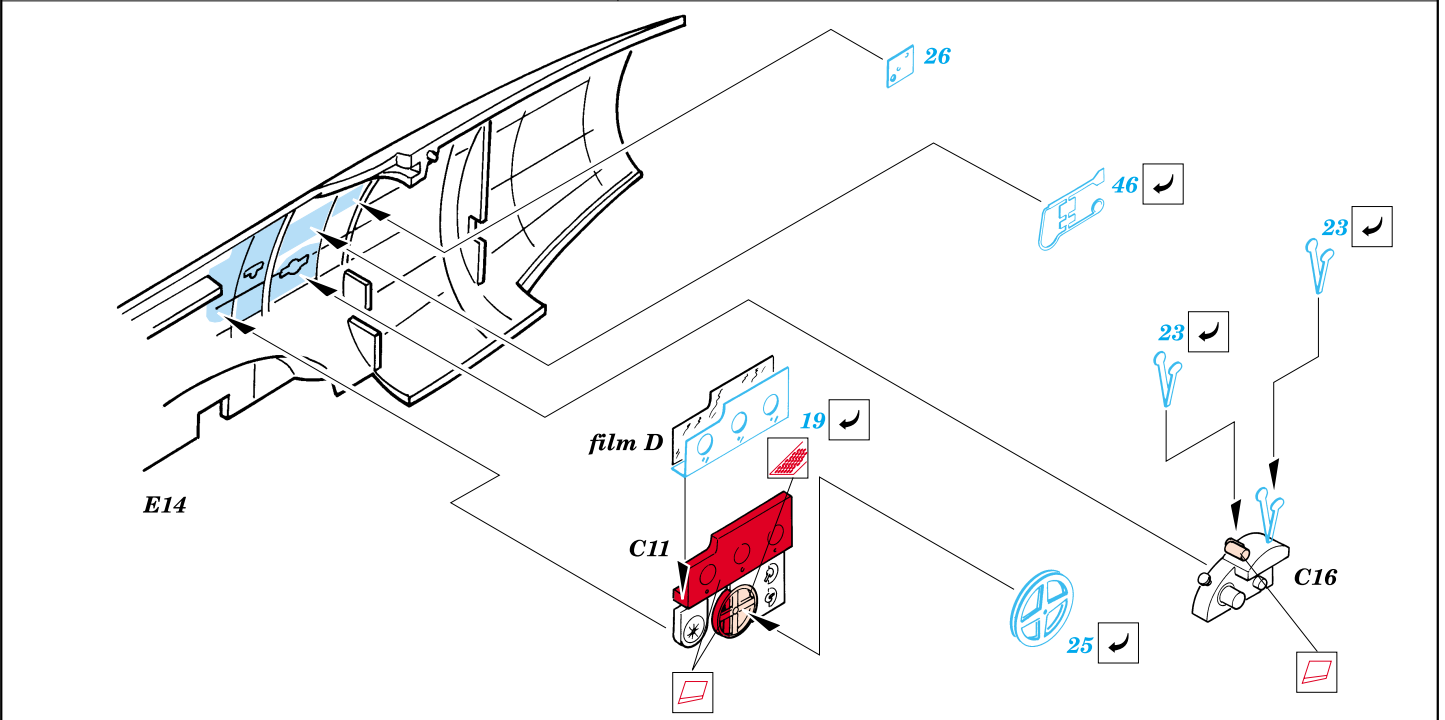

J1N Gekko type 11

1/48 scale detail set for Tamiya 61 078 kit • sada detailů pro model 1/48 Tamiya 61 078

eduard

48 361

Film

-  SYMMETRICAL ASSEMBLY
SYMETRICKÁ MONTÁŽ
-  REMOVE
ODSTRANIT
-  BEND
OHNOUT
-  REPLACE
NAHRADIT
-  GRIND
OBROUSIT
-  OPTION
VOLBA

ORIGINAL KIT PARTS
PŮVODNÍ DÍLY STAVEBNICE

PHOTO-ETCHED PARTS
LEPTANÉ DÍLY

PARTS TO BE REMOVED
DÍLY K ODSTRANĚNÍ

Part 67 - Left wheel well from top view

2 pcs

References -Smithsonian Institution Press : Moonlight Interceptor
 -Replic No.40/december 1994
 -Bunrindo Co.-Famous airplanes of the world No.57 : Navy night fighter „Gekko”