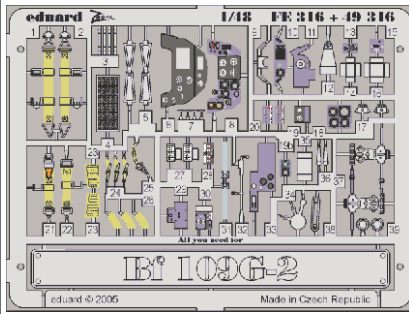

# Bf 109G-2

1/48 scale detail set for **HASEGAWA** kit • sada detailů pro model **HASEGAWA** 1/48

**FE316**

film

- |  |                     |
|--|---------------------|
| APPLY EXPRESS MASK AND PAINT BEFORE GLUING<br>POUŽIT EXPRESS MASK NABARVIT PŘED SLEPENÍM | BEND<br>OHNOUT      |
| SYMMETRICAL ASSEMBLY<br>SYMETRICKÁ MONTÁŽ  | OPTION<br>VOLBA     |
| REMOVE<br>ODSTRANIT  | REPLACE<br>NAHRADIT |
| GRIND<br>OBROUSIT  |                     |
| DRILL HOLE<br>VRTAT OTVOR  |                     |

ORIGINAL KIT PARTS  
PŮVODNÍ DÍLY STAVEBNICE

PHOTO-ETCHED PARTS  
LEPTANÉ DÍLY

PARTS TO BE REMOVED  
DÍLY K ODSTRANĚNÍ

FILL  
TMELIT