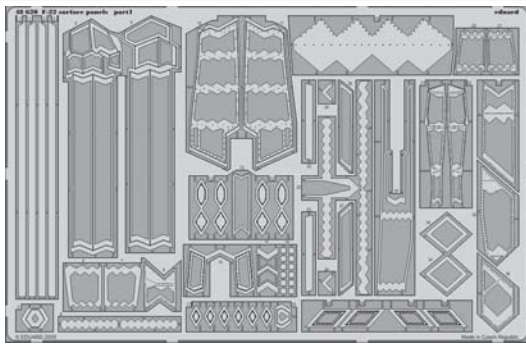

F-22 surface panels

eduard

48 620

1/48 scale detail set for ACADEMY kit • sada detailů pro model 1/48 ACADEMY

- APPLY EXPRESS MASK AND PAINT BEFORE GLUING
POUŽIT EXPRESS MASK NABARVIT PŘED SLEPENÍM
- SYMMETRICAL ASSEMBLY
SYMETRICKÁ MONTÁŽ
- REMOVE
ODSTRANIT
- GRIND
OBROUSIT
- DRILL HOLE
VRTAT OTVOR
- BEND
OHNOUT
- OPTION
VOLBA
- REPLACE
NAHRADIT

ORIGINAL KIT PARTS
PŮVODNÍ DÍLY STAVEBNICE
 PHOTO-ETCHED PARTS
LEPTANÉ DÍLY
 PARTS TO BE REMOVED
DÍLY K ODSTRANĚNÍ
 FILL
TMELIT

For set 49 443 F-22 bomb bay
remove highlight part

For set 49 443 F-22 bomb bay
remove highlight part