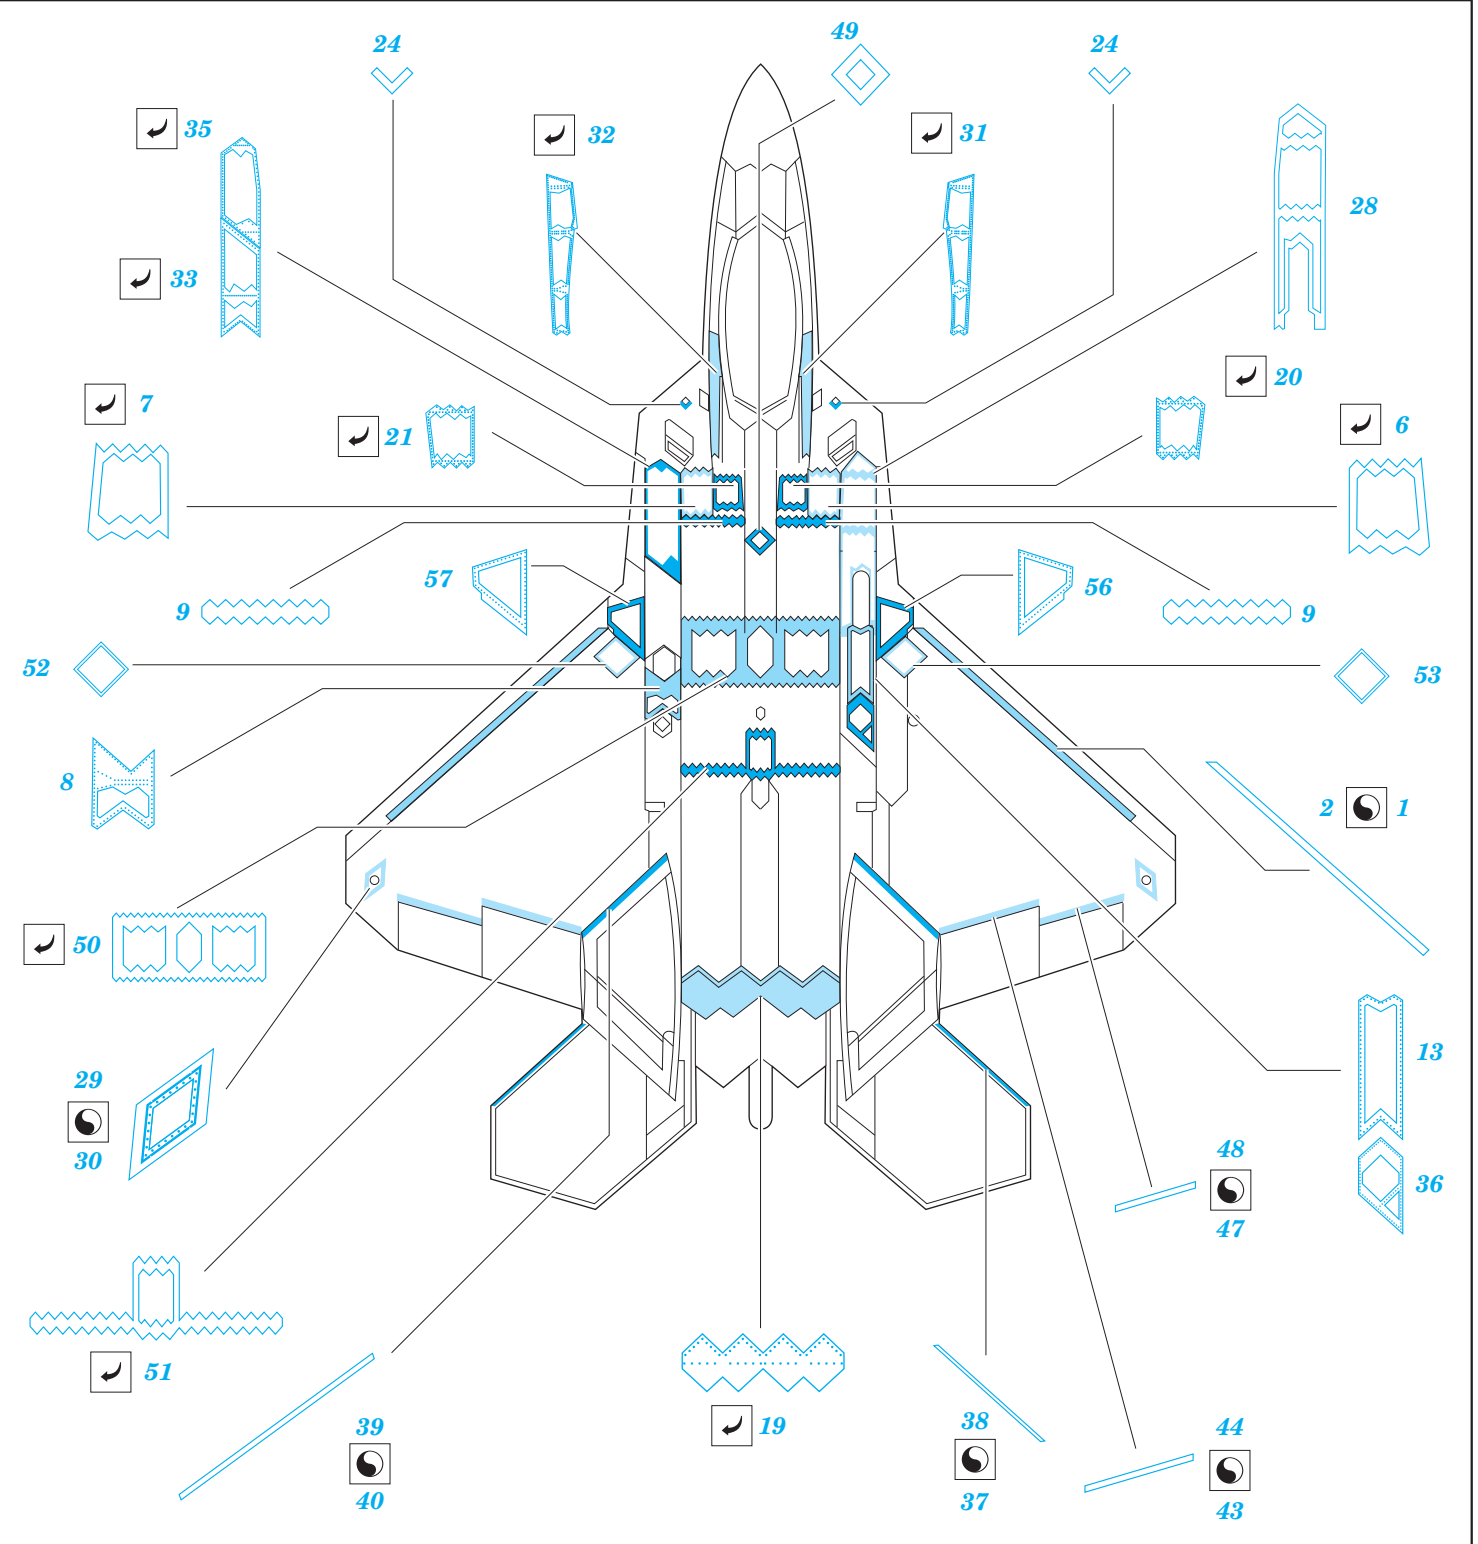

F-22 surface panels

eduard

48 620

1/48 scale detail set for ACADEMY kit • sada detailů pro model 1/48 ACADEMY

- APPLY EXPRESS MASK AND PAINT BEFORE GLUING
POUŽIT EXPRESS MASK NABARVIT PŘED SLEPENÍM
- SYMMETRICAL ASSEMBLY
SYMETRICKÁ MONTÁŽ
- REMOVE
ODSTRANIT
- GRIND
OBROUSIT
- DRILL HOLE
VRTAT OTVOR
- BEND
OHNOUT
- OPTION
VOLBA
- REPLACE
NAHRADIT

ORIGINAL KIT PARTS
PŮVODNÍ DÍLY STAVEBNICE
 PHOTO-ETCHED PARTS
LEPTANÉ DÍLY
 PARTS TO BE REMOVED
DÍLY K ODSTRANĚNÍ
 FILL
TMELIT

For set 49 443 F-22 bomb bay
remove highlight part

For set 49 443 F-22 bomb bay
remove highlight part