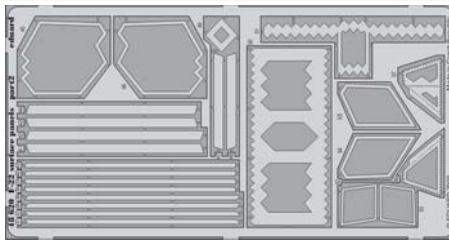

F-22 surface panels

eduard

48 620

1/48 scale detail set for ACADEMY kit • sada detailů pro model 1/48 ACADEMY

- APPLY EXPRESS MASK AND PAINT BEFORE GLUING
POUŽIT EXPRESS MASK NABARVIT PŘED SLEPENÍM
- SYMMETRICAL ASSEMBLY
SYMETRICKÁ MONTÁŽ
- REMOVE
ODSTRANIT
- GRIND
OBROUSIT
- DRILL HOLE
VRTAT OTVOR
- BEND
OHNOUT
- OPTION
VOLBA
- REPLACE
NAHRADIT

ORIGINAL KIT PARTS
PŮVODNÍ DÍLY STAVEBNICE
 PHOTO-ETCHED PARTS
LEPTANÉ DÍLY
 PARTS TO BE REMOVED
DÍLY K ODSTRANĚNÍ
 FILL
TMELIT

For set 49 443 F-22 bomb bay
remove highlight part

For set 49 443 F-22 bomb bay
remove highlight part