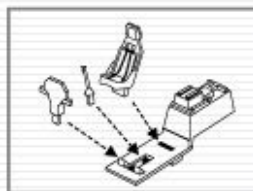

Scale 1/72

ACADEMY
HOBBY MODEL KITS

아카데미과학
ACADEMY PLASTIC MODEL CO., LTD.

◉ < 포디 프라 시리즈-04 F-51D 무스탕 > 조립하기 ◉

※본 제품은 총 37조각으로 이루어져 있습니다.

※아카데미과학 홈페이지 www.academy.co.kr에 방문하시면
포디 프라 시리즈 외에도 포디 퍼즐 시리즈 등 여러 제품들이 구성되어 있습니다.
제품 A/S등 문의사항이 있으시면 홈페이지에서 확인하실 수 있습니다.