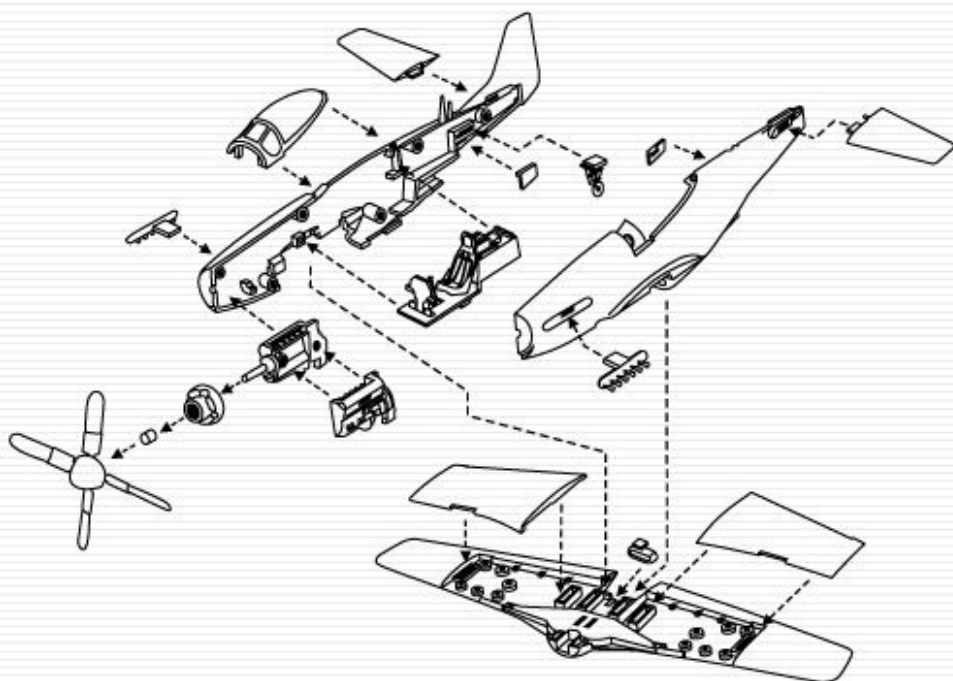

4D

작업 조립에 만드는 입체 프라 접착센
PLA 1/72 Scale
Real 4D PLA
포디 프라 조립 설명서

우리아이
두뇌발전소
아카데미과학

ACADEMY
HOBBY MODEL KITS

04 F-51D MUSTANG F-51D 무스탕

⚠ 경고:

작은부품으로 인한 질식위험 -
3세 이하의 어린이에게는 부적합합니다.

본 제품을 조립하는 도중 작은 조각을 분실할 수 있습니다. 가급적 주변을 정리하신후 조립 해주십시오. 분실하신 부품에 대해서는 A/S가 불가능함을 알려드립니다.

Scale 1/72

ACADEMY
HOBBY MODEL KITS

아카데미과학
ACADEMY PLASTIC MODEL CO., LTD.

◉ < 포디 프라 시리즈-04 F-51D 무스탕 > 조립하기 ◉

※본 제품은 총 37조각으로 이루어져 있습니다.

※아카데미과학 홈페이지 www.academy.co.kr에 방문하시면
포디 프라 시리즈 외에도 포디 퍼즐 시리즈 등 여러 제품들이 구성되어 있습니다.
제품 A/S등 문의사항이 있으시면 홈페이지에서 확인하실 수 있습니다.