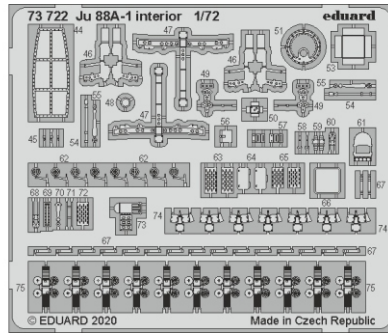

# Ju 88A-1 interior

eduard

73 722

1/72

detail set for 1/72 REVELL kit • sada detailů pro stavebnici 1/72 REVELL

- APPLY EXPRESS MASK AND PAINT BEFORE GLUING  
POUŽIT EXPRESS MASK NABARVIT PŘED SLEPENÍM
  - SYMMETRICAL ASSEMBLY  
SYMETRICKÁ MONTÁŽ
  - REMOVE  
ODSTRANIT
  - GRIND  
OBROUSIT
  - DRILL HOLE  
VRTAT OTVOR
  - COLORED ETCHED PARTS  
LEPTANÉ BAREVNÉ DÍLY
  - ETCHED PARTS  
LEPTANÉ NEBAREVNÉ DÍLY
  - ORIGINAL KIT PARTS  
PŮVODNÍ DÍLY STAVEBNICE
- BEND  
OHNOUT
  - OPTION  
VOLBA
  - REPLACE  
NAHRADIT

|   |                                    |  |                |
|---|------------------------------------|--|----------------|
| ORIGINAL KIT PARTS<br>PŮVODNÍ DÍLY STAVEBNICE | PHOTO-ETCHED PARTS<br>LEPTANÉ DÍLY | PARTS TO BE REMOVED<br>DÍLY K ODSTRANĚNÍ | FILL<br>TMELIT |
|---|------------------------------------|--|----------------|