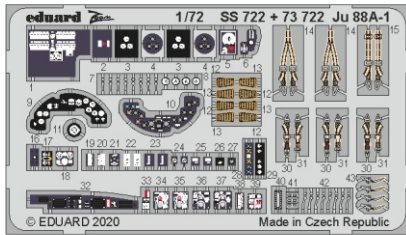

# Ju 88A-1 interior

eduard

73 722

1/72

detail set for 1/72 REVELL kit • sada detailů pro stavebnici 1/72 REVELL

- APPLY EXPRESS MASK AND PAINT BEFORE GLUING  
POUŽIT EXPRESS MASK NABARVIT PŘED SLEPENÍM
  - SYMMETRICAL ASSEMBLY  
SYMETRICKÁ MONTÁŽ
  - REMOVE  
ODSTRANIT
  - GRIND  
OBROUSIT
  - DRILL HOLE  
VRTAT OTVOR
  - COLORED ETCHED PARTS  
LEPTANÉ BAREVNÉ DÍLY
  - ETCHED PARTS  
LEPTANÉ NEBAREVNÉ DÍLY
  - ORIGINAL KIT PARTS  
PŮVODNÍ DÍLY STAVEBNICE
- BEND  
OHNOUT
  - OPTION  
VOLBA
  - REPLACE  
NAHRADIT

|   |                                    |  |                |
|---|------------------------------------|--|----------------|
| ORIGINAL KIT PARTS<br>PŮVODNÍ DÍLY STAVEBNICE | PHOTO-ETCHED PARTS<br>LEPTANÉ DÍLY | PARTS TO BE REMOVED<br>DÍLY K ODSTRANĚNÍ | FILL<br>TMELIT |
|---|------------------------------------|--|----------------|