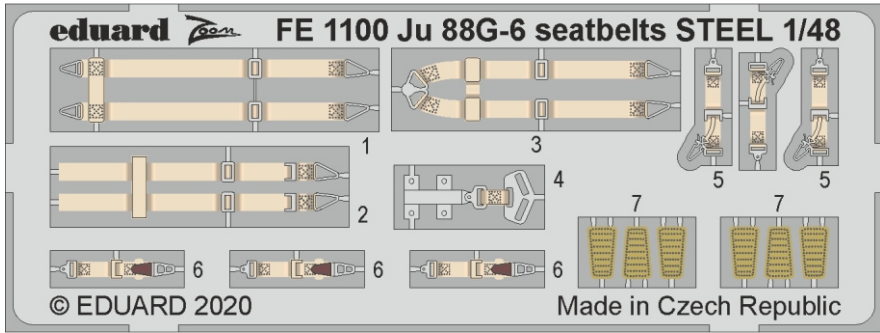

eduard ZOOM Ju 88G-6 seatbelts STEEL

eduard

FE 1100

1/48

detail set for DRAGON 1/48 kit • sada detailů pro stavebnici DRAGON 1/48

- APPLY EXPRESS MASK AND PAINT BEFORE GLUING
POUŽIT EXPRESS MASK NABARVIT PŘED SLEPENÍM
- SYMMETRICAL ASSEMBLY
SYMETRICKÁ MONTÁŽ
- REMOVE
ODSTRANIT
- GRIND
OBROUSIT
- DRILL HOLE
VRTÁT OTVOR
- BEND
OHNOUT
- OPTION
VOLBA
- REPLACE
NAHRADIT
- 1** COLORED ETCHED PARTS
LEPTANÉ BAREVNÉ DÍLY
- 1** ETCHED PARTS
LEPTANÉ NEBAREVNÉ DÍLY
- 1** ORIGINAL KIT PARTS
PŮVODNÍ DÍLY STAVEBNICE

ORIGINAL KIT PARTS PŮVODNÍ DÍLY STAVEBNICE PHOTO-ETCHED PARTS LEPTANÉ DÍLY PARTS TO BE REMOVED DÍLY K ODSTRANĚNÍ FILL TMELIT