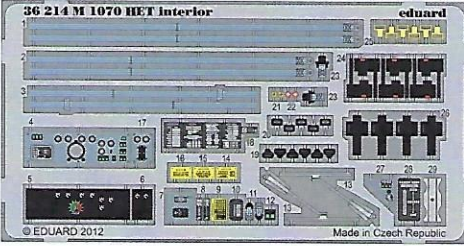

M 1070 HET interior

1/35 scale detail set for Hobby Boss kit • sada detailů pro model 1/35 Hobby Boss

eduard

36 214

- ★ APPLY EXPRESS MASK AND PAINT BEFORE GLUING
POUŽIT EXPRESS MASK NABARVIT PŘED SLEPENÍM
- ☾ SYMMETRICAL ASSEMBLY
SYMETRICKÁ MONTÁŽ
- ☐ REMOVE
ODSTRANIT
- ☒ GRIND
OBROUSIT
- ⚪ DRILL HOLE
VRTAT OTVOR
- ↩ BEND
OHNOUT
- ❓ OPTION
VOLBA
- 🔄 REPLACE
NAHRADIT