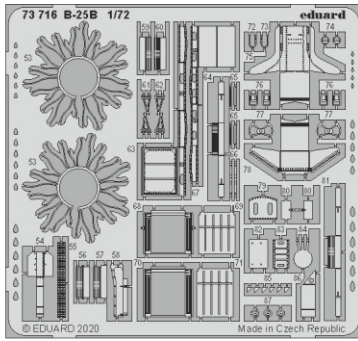

B-25B

eduard

73 716

1/72

detail set for AIRFIX 1/72 kit • sada detailů pro stavebnici AIRFIX 1/72

- APPLY EXPRESS MASK AND PAINT BEFORE GLUING
POUŽIT EXPRESS MASK NABARVIT PŘED SLEPENÍM
 - SYMMETRICAL ASSEMBLY
SYMETRICKÁ MONTÁŽ
 - REMOVE
ODSTRANIT
 - GRIND
OBROUSIT
 - DRILL HOLE
VRTAT OTVOR
 - COLORED ETCHED PARTS
LEPTANÉ BAREVNÉ DÍLY
 - ETCHED PARTS
LEPTANÉ NEBAREVNÉ DÍLY
 - ORIGINAL KIT PARTS
PŮVODNÍ DÍLY STAVEBNICE
- BEND
OHNOUT
 - OPTION
VOLBA
 - REPLACE
NAHRADIT

ORIGINAL KIT PARTS
PŮVODNÍ DÍLY STAVEBNICE

PHOTO-ETCHED PARTS
LEPTANÉ DÍLY

PARTS TO BE REMOVED
DÍLY K ODSTRANĚNÍ

FILL
TMELIT