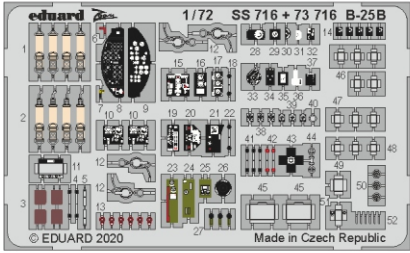

B-25B

eduard

73 716

1/72

detail set for AIRFIX 1/72 kit • sada detailů pro stavebnici AIRFIX 1/72

- APPLY EXPRESS MASK AND PAINT BEFORE GLUING
POUŽIT EXPRESS MASK NABARVIT PŘED SLEPENÍM
 - SYMMETRICAL ASSEMBLY
SYMETRICKÁ MONTÁŽ
 - REMOVE
ODSTRANIT
 - GRIND
OBROUSIT
 - DRILL HOLE
VRTAT OTVOR
 - COLORED ETCHED PARTS
LEPTANÉ BAREVNÉ DÍLY
 - ETCHED PARTS
LEPTANÉ NEBAREVNÉ DÍLY
 - ORIGINAL KIT PARTS
PŮVODNÍ DÍLY STAVEBNICE
- BEND
OHNOUT
 - OPTION
VOLBA
 - REPLACE
NAHRADIT

ORIGINAL KIT PARTS
PŮVODNÍ DÍLY STAVEBNICE

PHOTO-ETCHED PARTS
LEPTANÉ DÍLY

PARTS TO BE REMOVED
DÍLY K ODSTRANĚNÍ

FILL
TMELIT