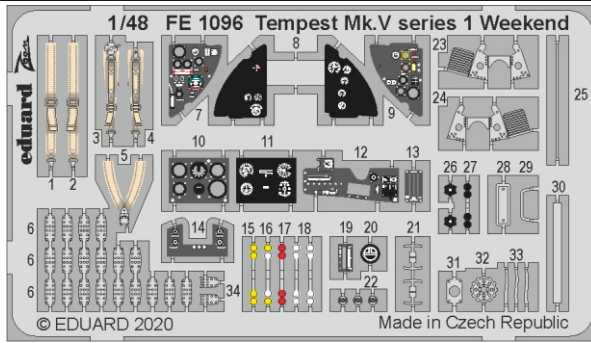

ZOOM Tempest Mk.V series 1 Weekend
1/48 detail set for EDUARD 1/48 kit • sada detailů pro stavebnici EDUARD 1/48

eduard
FE 1096

- APPLY EXPRESS MASK AND PAINT BEFORE GLUING
 POUŽIT EXPRESS MASK NABARVIT PŘED SLEPENÍM
- SYMMETRICAL ASSEMBLY
 SYMETRICKÁ MONTÁŽ
- REMOVE
 ODSTRANIT
- GRIND
 OBROUSIT
- DRILL HOLE
 VRTAT OTVOR
- BEND
 OHNOUT
- OPTION
 VOLBA
- REPLACE
 NAHRADIT
- COLORED ETCHED PARTS
 LEPTANÉ BAREVNÉ DÍLY
- ETCHED PARTS
 LEPTANÉ NEBAREVNÉ DÍLY
- ORIGINAL KIT PARTS
 PŮVODNÍ DÍLY STAVEBNICE

ORIGINAL KIT PARTS PŮVODNÍ DÍLY STAVEBNICE PHOTO-ETCHED PARTS LEPTANÉ DÍLY PARTS TO BE REMOVED DÍLY K ODSTRANĚNÍ FILL TMELIT