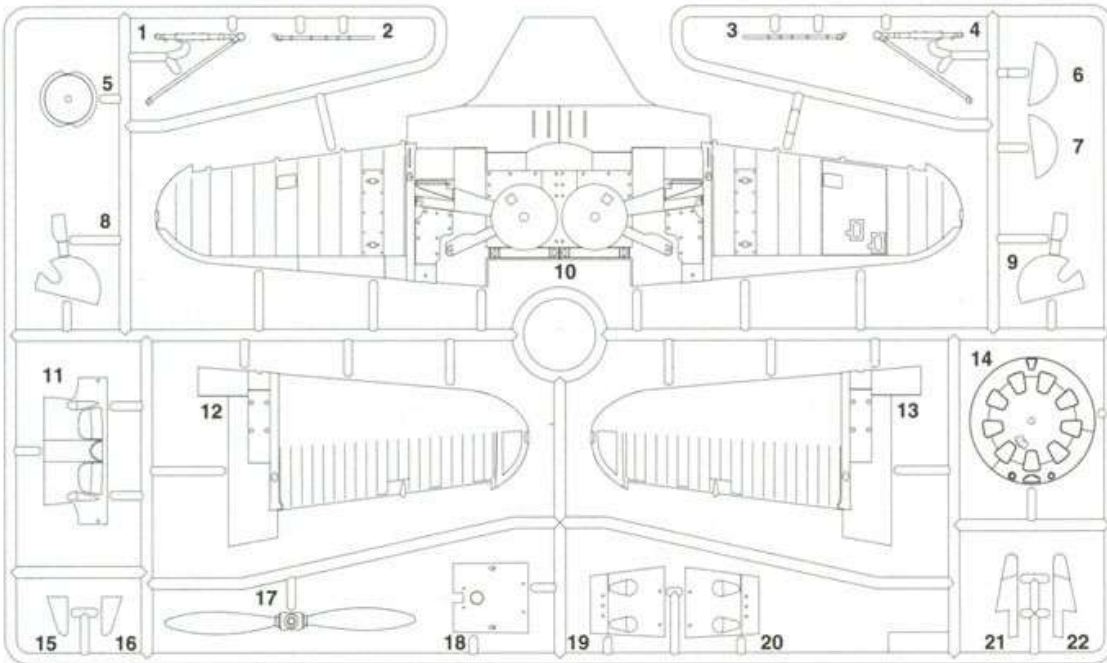

(A)

(D)

(B)

(C)

8	H 8	シルバー (銀)	SILVER
20	H 67	ライトブルー	LIGHT BLUE
28	H 18	黒鉄色	STEEL
33	H 12	つや消しブラック	FLAT BLACK
43	H 37	ウッドブラウン	WOOD BROWN
47	H 90	クリアーレッド	CLEAR RED
50	H 93	クリアーブルー	CLEAR BLUE
61	H 76	焼鉄色	BURNT IRON
123		RLM83ダークグリーン	RLM83 DARK GREEN
137	H 77	タイヤブラック	TIRE BLACK
308		グレーFS36375	GRAY FS36375

このキットに接着剤及び塗料は含まれておりません。プラスチック専用の物を別にお求め下さい。

1 主翼の組み立て 1
Main Wing Assembly 1

2 主翼の組み立て 2
Main Wing Assembly 2

3 コックピットの組み立て 1
Cockpit Assembly 1

※方向に注意してください。
※Please note the direction.

4 コックピットの組み立て 2
Cockpit Assembly 2