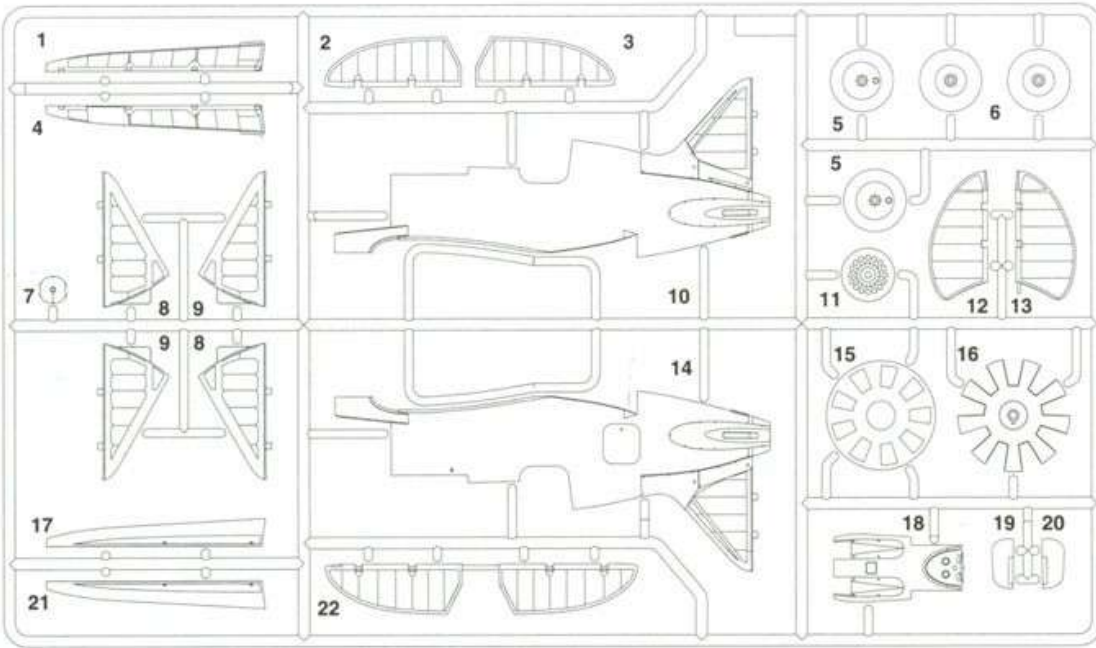

(A)

(D)

(B)

(C)

8	H 8	シルバー (銀)	SILVER
20	H 67	ライトブルー	LIGHT BLUE
28	H 18	黒鉄色	STEEL
33	H 12	つや消しブラック	FLAT BLACK
43	H 37	ウッドブラウン	WOOD BROWN
47	H 90	クリアーレッド	CLEAR RED
50	H 93	クリアーブルー	CLEAR BLUE
61	H 76	焼鉄色	BURNT IRON
123		RLM83ダークグリーン	RLM83 DARK GREEN
137	H 77	タイヤブラック	TIRE BLACK
308		グレーFS36375	GRAY FS36375

このキットに接着剤及び塗料は含まれておりません。プラスチック専用の物を別にお求め下さい。

1 主翼の組み立て 1
Main Wing Assembly 1

2 主翼の組み立て 2
Main Wing Assembly 2

3 コックピットの組み立て 1
Cockpit Assembly 1

※方向に注意してください。
※Please note the direction.

4 コックピットの組み立て 2
Cockpit Assembly 2