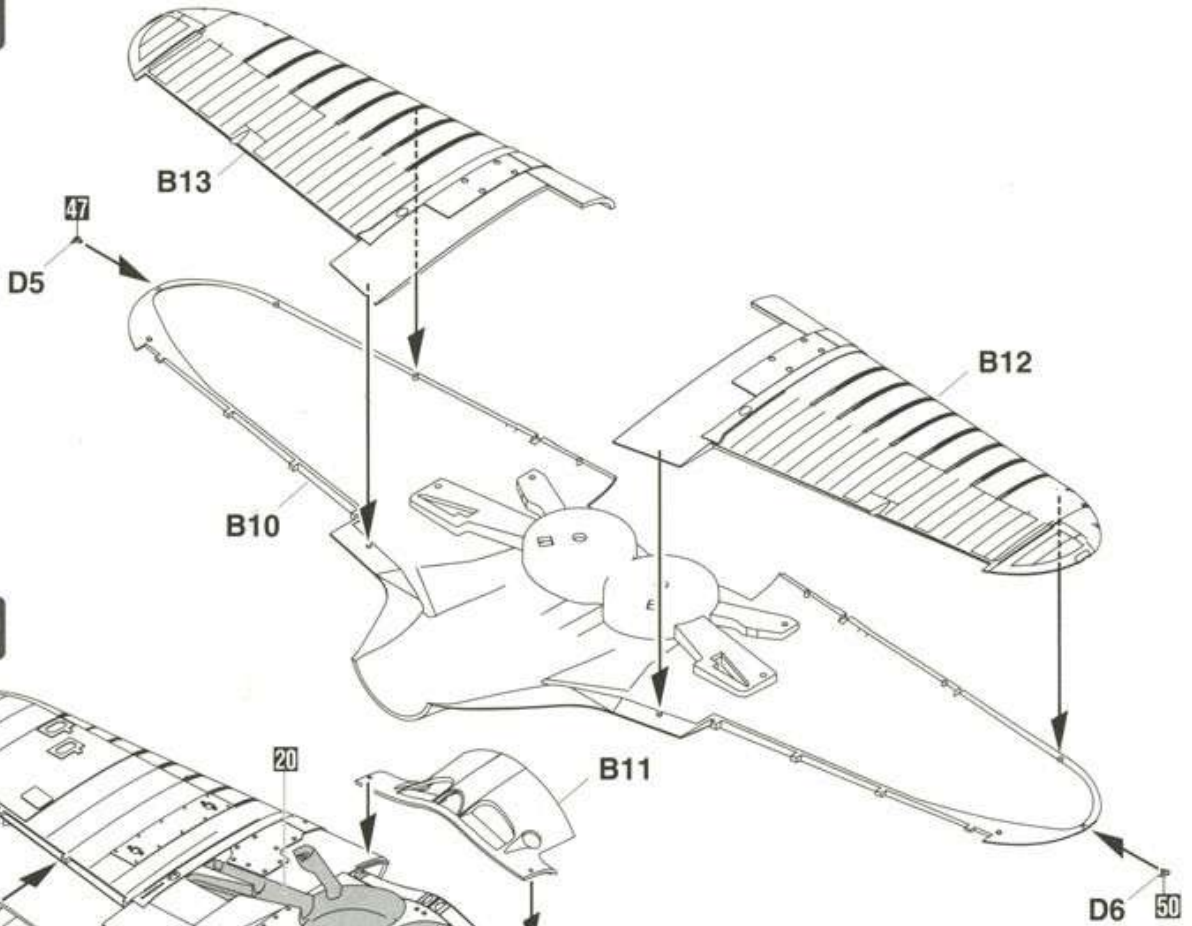

(A)

(D)

(B)

(C)

8	H 8	シルバー (銀)	SILVER
20	H 67	ライトブルー	LIGHT BLUE
28	H 18	黒鉄色	STEEL
33	H 12	つや消しブラック	FLAT BLACK
43	H 37	ウッドブラウン	WOOD BROWN
47	H 90	クリアーレッド	CLEAR RED
50	H 93	クリアーブルー	CLEAR BLUE
61	H 76	焼鉄色	BURNT IRON
123		RLM83ダークグリーン	RLM83 DARK GREEN
137	H 77	タイヤブラック	TIRE BLACK
308		グレーFS36375	GRAY FS36375

このキットに接着剤及び塗料は含まれておりません。プラスチック専用の物を別にお求め下さい。

1 主翼の組み立て 1
Main Wing Assembly 1

2 主翼の組み立て 2
Main Wing Assembly 2

3 コックピットの組み立て 1
Cockpit Assembly 1

※方向に注意してください。
※Please note the direction.

4 コックピットの組み立て 2
Cockpit Assembly 2