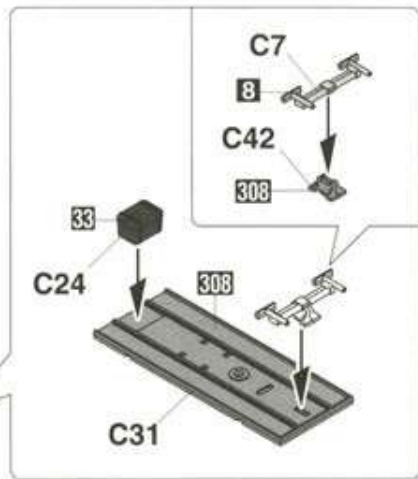

このキットに接着剤及び塗料は含まれておりません。プラスチック専用の物を別にお求め下さい。

1 主翼の組み立て 1
Main Wing Assembly 1

2 主翼の組み立て 2
Main Wing Assembly 2

3 コックピットの組み立て 1
Cockpit Assembly 1

※方向に注意してください。
※Please note the direction.

4 コックピットの組み立て 2
Cockpit Assembly 2

5 コックピットの組み立て 3
Cockpit Assembly 3

★ 11
デカールをはってください。
APPLY DECAL

6 コックピットの組み立て 4
Cockpit Assembly 4

7 コックピットの組み立て 5
Cockpit Assembly 5

取り付け位置参照
Reference of mounting position

8 胴体の組み立て 1
Fuselage Assembly 1