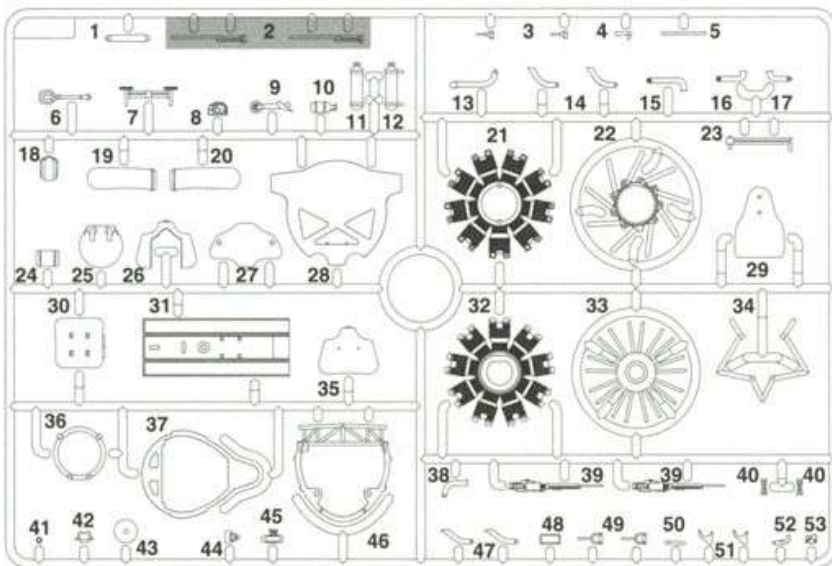

(A)

(D)

(B)

(C)

8	H 8	シルバー (銀)	SILVER
20	H 67	ライトブルー	LIGHT BLUE
28	H 18	黒鉄色	STEEL
33	H 12	つや消しブラック	FLAT BLACK
43	H 37	ウッドブラウン	WOOD BROWN
47	H 90	クリアーレッド	CLEAR RED
50	H 93	クリアーブルー	CLEAR BLUE
61	H 76	焼鉄色	BURNT IRON
123		RLM83ダークグリーン	RLM83 DARK GREEN
137	H 77	タイヤブラック	TIRE BLACK
308		グレーFS36375	GRAY FS36375

このキットに接着剤及び塗料は含まれておりません。プラスチック専用の物を別にお求め下さい。

1 主翼の組み立て 1
Main Wing Assembly 1

2 主翼の組み立て 2
Main Wing Assembly 2

3 コックピットの組み立て 1
Cockpit Assembly 1

※方向に注意してください。
※Please note the direction.

4 コックピットの組み立て 2
Cockpit Assembly 2