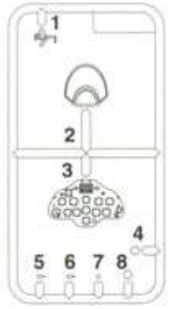

(A)

(D)

(B)

(C)

8	H 8	シルバー (銀)	SILVER
20	H 67	ライトブルー	LIGHT BLUE
28	H 18	黒鉄色	STEEL
33	H 12	つや消しブラック	FLAT BLACK
43	H 37	ウッドブラウン	WOOD BROWN
47	H 90	クリアーレッド	CLEAR RED
50	H 93	クリアーブルー	CLEAR BLUE
61	H 76	焼鉄色	BURNT IRON
123		RLM83ダークグリーン	RLM83 DARK GREEN
137	H 77	タイヤブラック	TIRE BLACK
308		グレーFS36375	GRAY FS36375

このキットに接着剤及び塗料は含まれておりません。プラスチック専用の物を別にお求め下さい。

1 主翼の組み立て 1
Main Wing Assembly 1

2 主翼の組み立て 2
Main Wing Assembly 2

3 コックピットの組み立て 1
Cockpit Assembly 1

※方向に注意してください。
※Please note the direction.

4 コックピットの組み立て 2
Cockpit Assembly 2