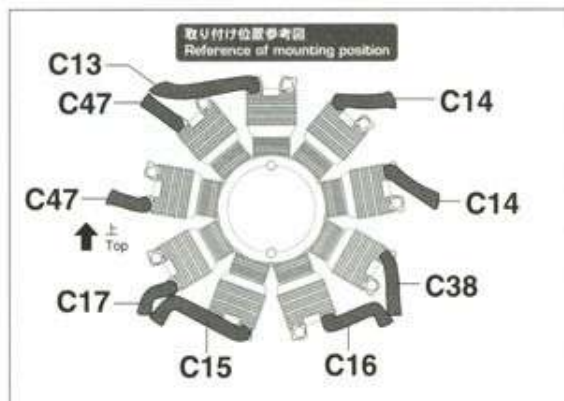

5 コックピットの組み立て 3
Cockpit Assembly 3

★ 11
デカールをはってください。
APPLY DECAL

6 コックピットの組み立て 4
Cockpit Assembly 4

7 コックピットの組み立て 5
Cockpit Assembly 5

取り付け位置参照
Reference of mounting position

8 胴体の組み立て 1
Fuselage Assembly 1

接着しないでください。
DO NOT CEMENT

最後に取り付けてください。
Please install at the end.

9 胴体の組み立て 2
Fuselage Assembly 2

10 胴体の組み立て 3
Fuselage Assembly 3

11 水平尾翼の組み立て
Horizontal stabilizer Assembly

12 エンジンの組み立て 1
Engine Assembly 1

13 エンジンの組み立て 2
Engine Assembly 2

14 エンジンの組み立て 3
Engine Assembly 3

15 プロペラの組み立て
Propeller Assembly

16 エンジンカバーの組み立て
Engine Cover Assembly

17 左主脚の組み立て
Left Main Landing Gear Assembly

18 右主脚の組み立て
Right Main Landing Gear Assembly