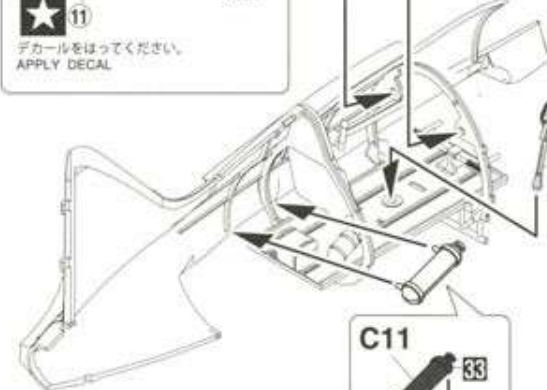

このキットに接着剤及び塗料は含まれておりません。プラスチック専用の物を別にお求め下さい。

1 主翼の組み立て 1
Main Wing Assembly 1

2 主翼の組み立て 2
Main Wing Assembly 2

3 コックピットの組み立て 1
Cockpit Assembly 1

※方向に注意してください。
※Please note the direction.

4 コックピットの組み立て 2
Cockpit Assembly 2

5 コックピットの組み立て 3
Cockpit Assembly 3

★ 11
デカールをはってください。
APPLY DECAL

6 コックピットの組み立て 4
Cockpit Assembly 4

7 コックピットの組み立て 5
Cockpit Assembly 5

取り付け位置参照
Reference of mounting position

8 胴体の組み立て 1
Fuselage Assembly 1