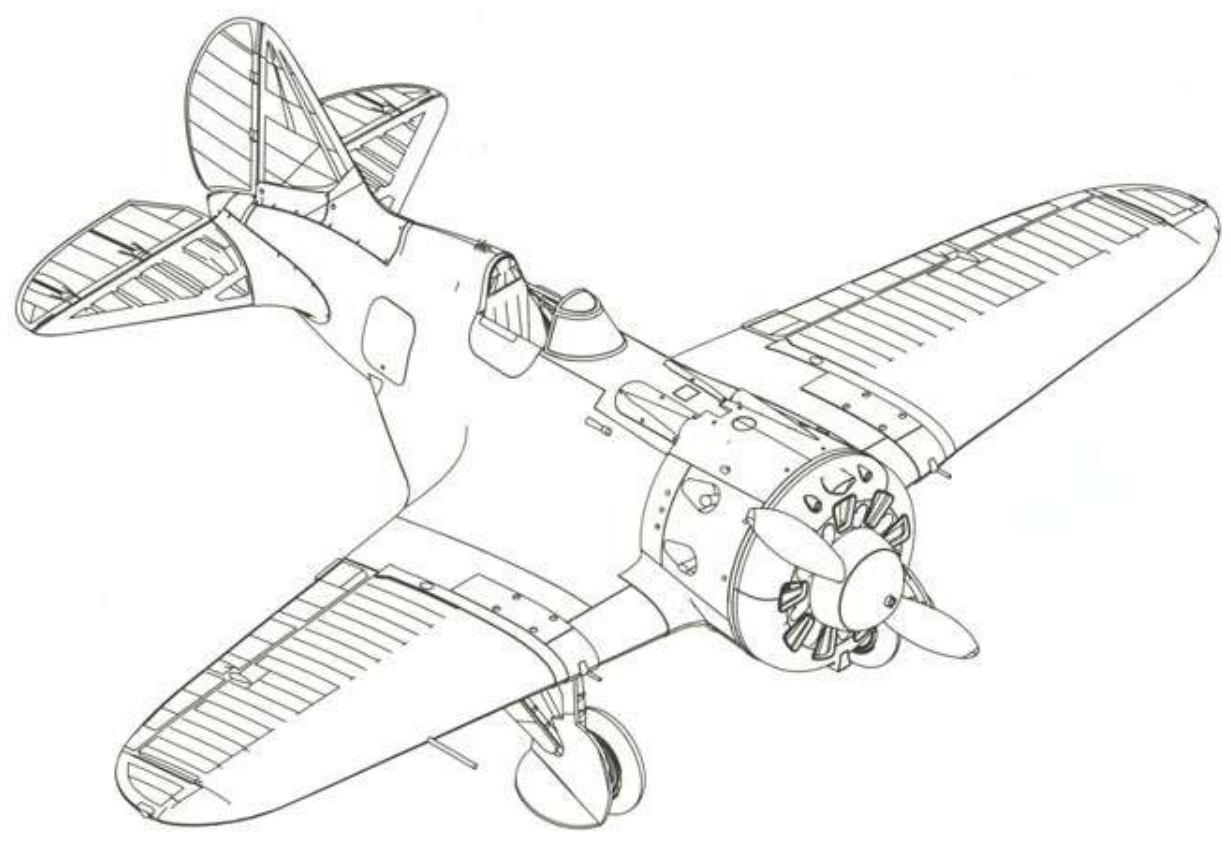

19 機体尾部の組み立て
Fuselage Tail Assembly

20 主車輪の組み立て
Main Landing Gear Wheel Assembly

21 機体尾部の組み立て
Fuselage Tail Assembly

22 完成
Completion

Marking and Painting

① タイプ24 ソ連海軍 北海艦隊航空隊 第72混成連隊 S. G. スルツェンコ軍曹乗機「銀13」 ムルマンスク 1941年夏
 TYPE24 Soviet Navy VVS SF 72 SAP Sgt. S. G. Surzhenko [Silver13] Murmansk 1941 summer