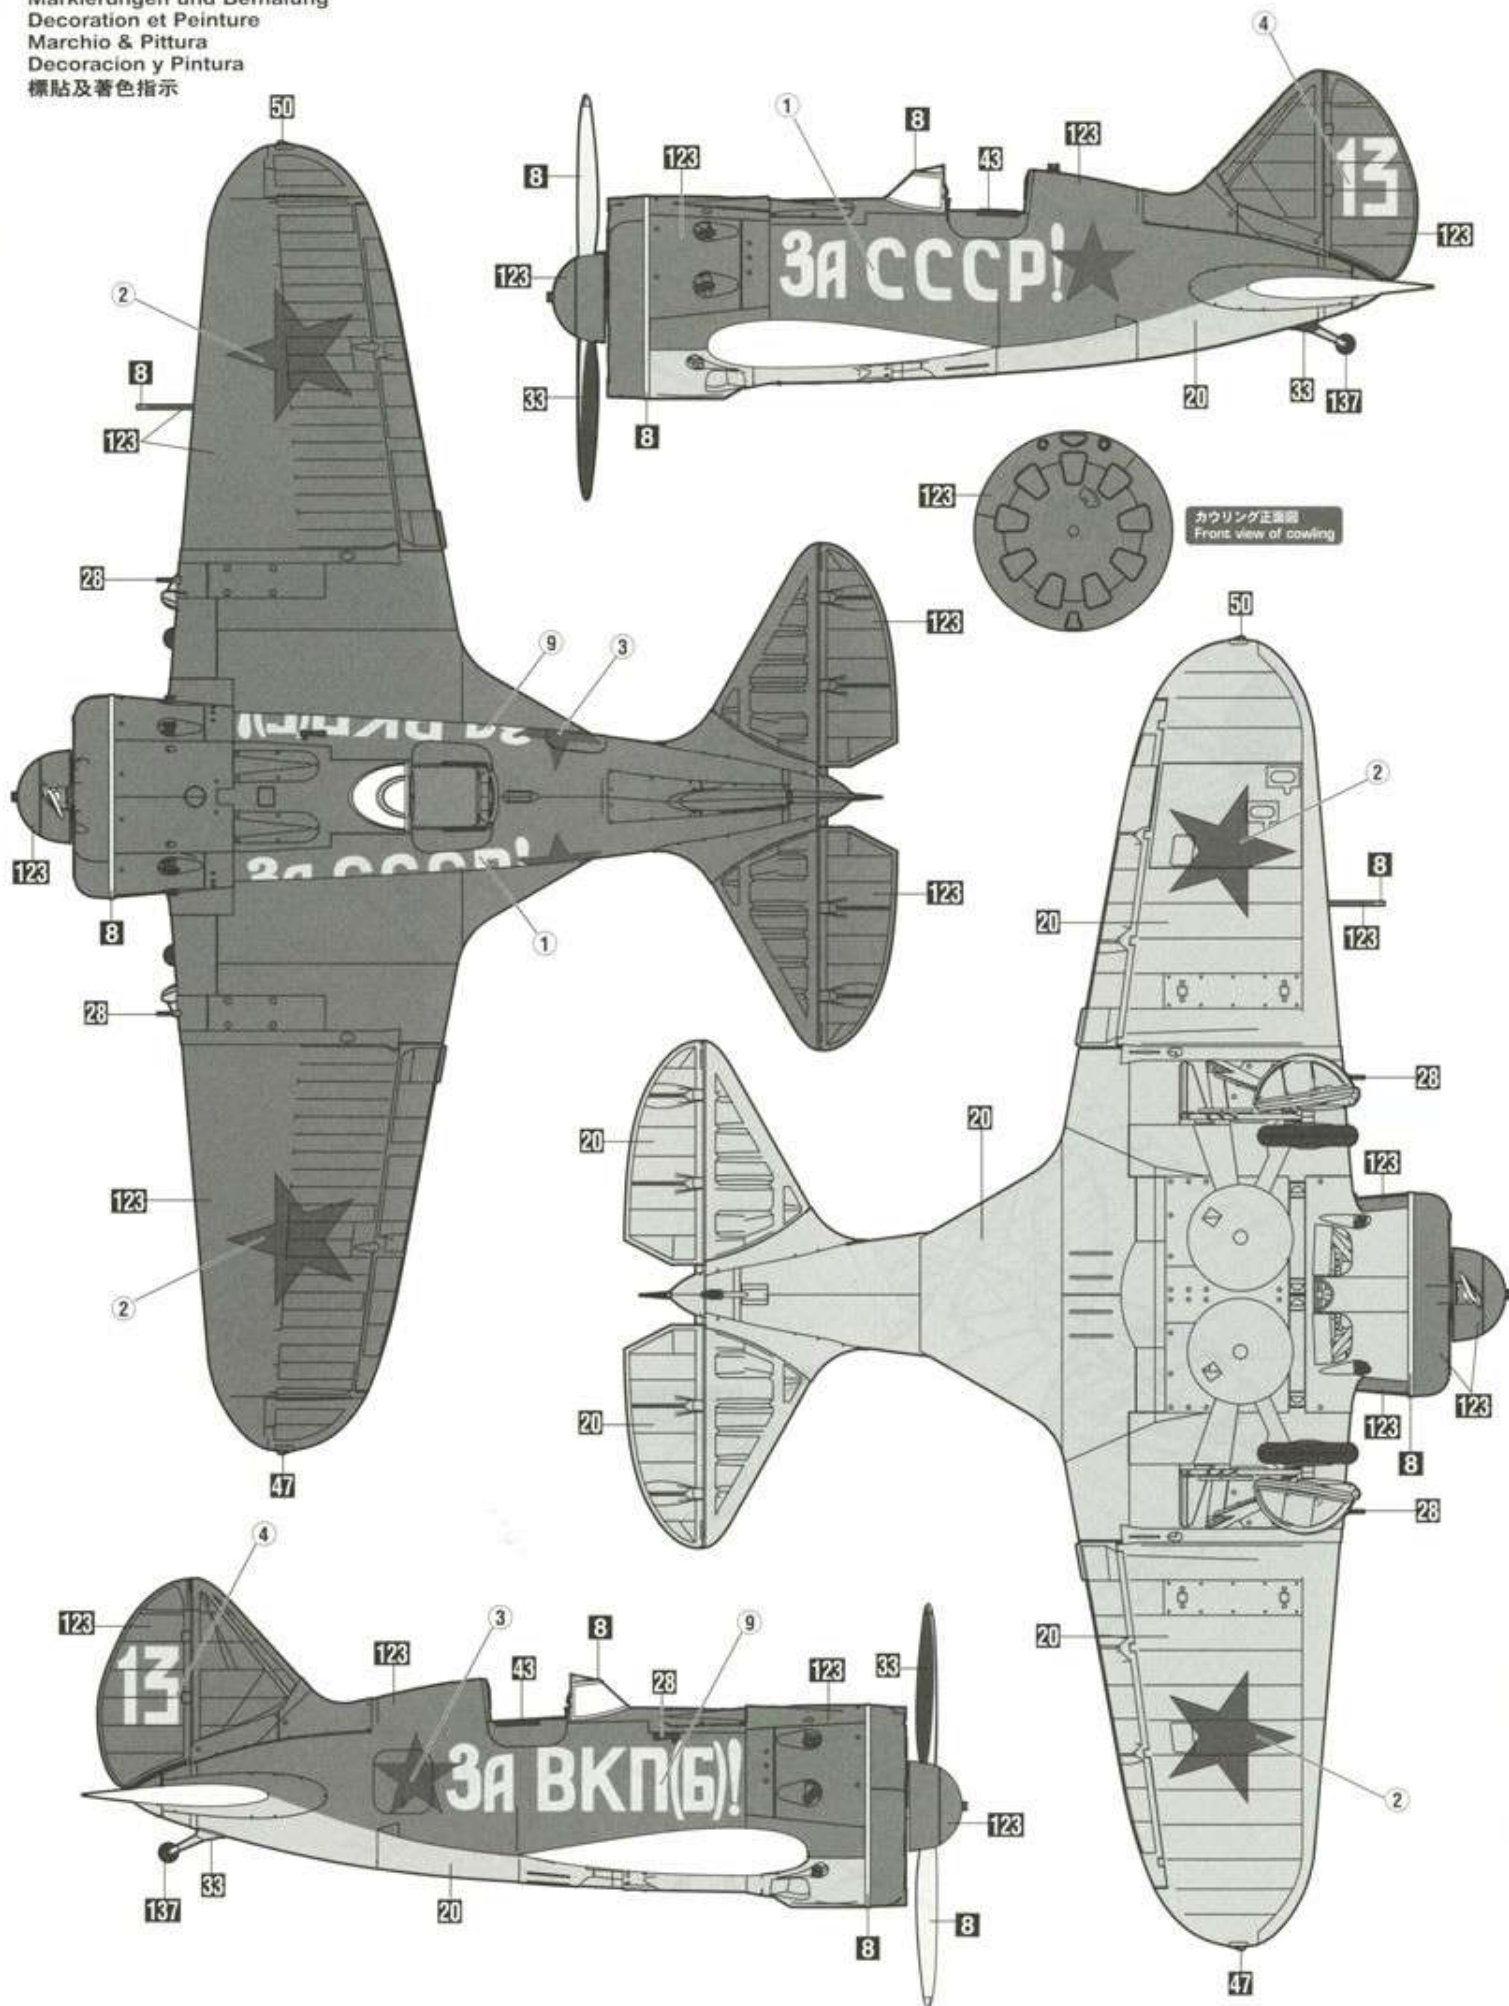

Marking and Painting

① タイプ24 ソ連海軍 北海艦隊航空隊 第72混成連隊 S. G. スルツェンコ軍曹乗機「銀13」 ムルマンスク 1941年夏
TYPE24 Soviet Navy VVS SF 72 SAP Sgt. S. G. Surzhenko [Silver13] Murmansk 1941 summer

マーキング及び塗装図

Markierungen und Bemalung

Decoration et Peinture

Marchio & Pittura

Decoracion y Pintura

標貼及著色指示

カウリング正面図
Front view of cowling

◆貼る指示のないデカールはご自由にお使いください。

◆Decals without placement instructions may be used freely.

◆この塗装図は1/32スケールを、60%に縮小してあります。

◆This marking chart has been reduced 60% from the original.