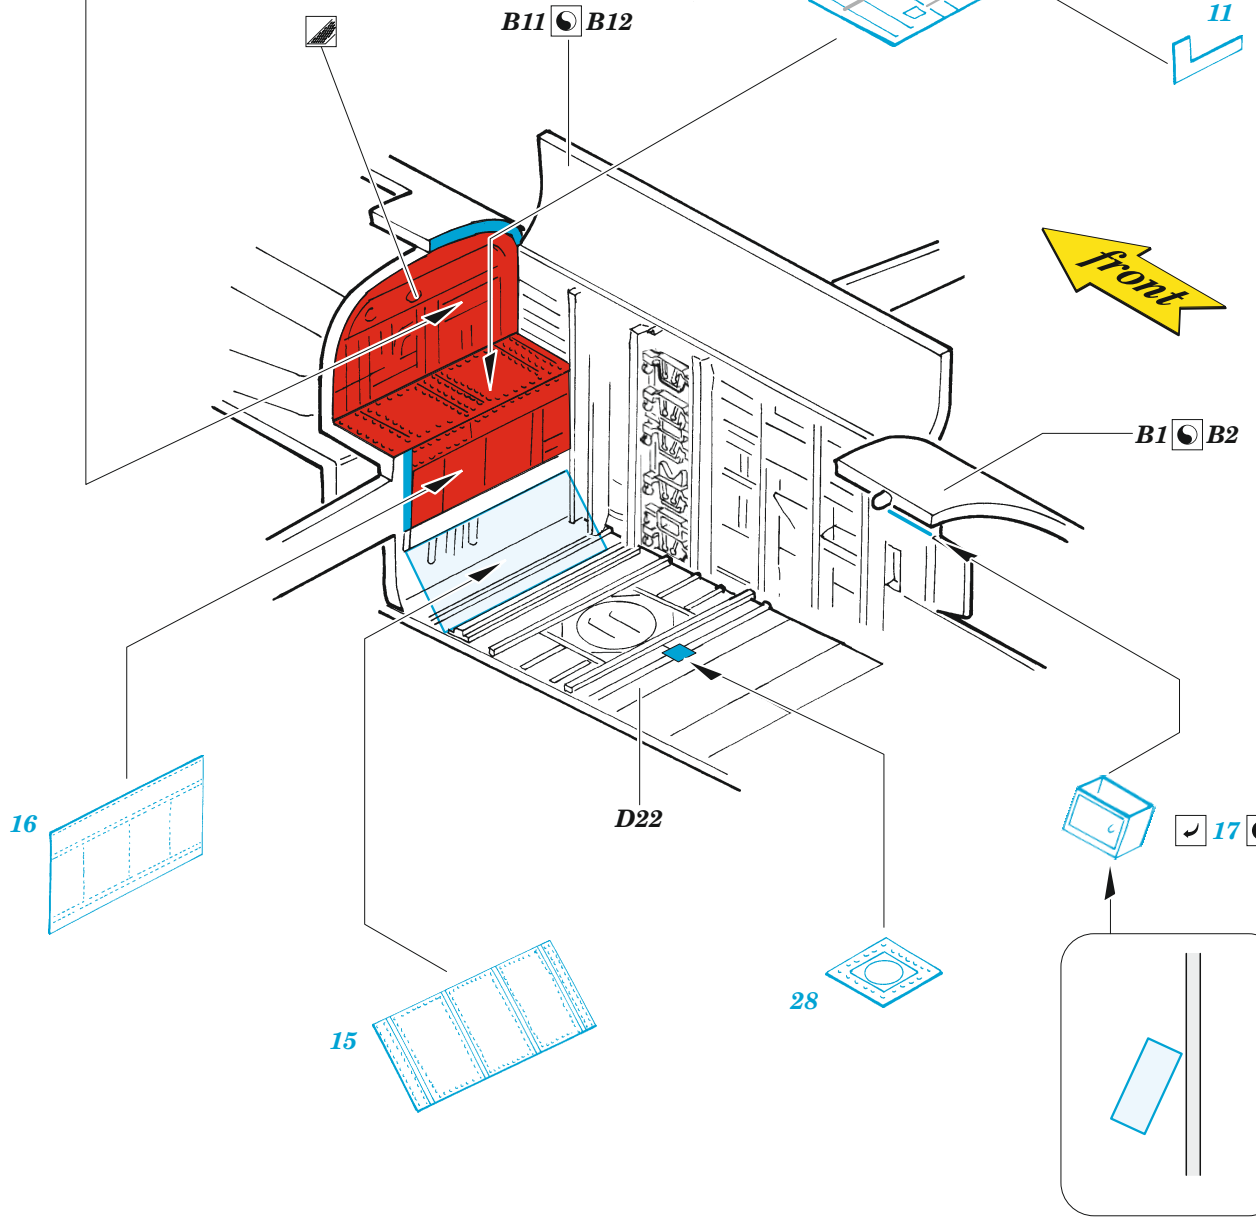

# B-25B bomb bay

eduard

72 706

1/72

detail set for 1/72 AIRFIX kit • sada detailů pro stavebnici 1/72 AIRFIX

- APPLY EXPRESS MASK AND PAINT BEFORE GLUING  
POUŽIT EXPRESS MASK NABARVIT PŘED SLEPĚNÍM
- SYMMETRICAL ASSEMBLY  
SYMETRICKÁ MONTÁŽ
- REMOVE  
ODSTRANIT
- GRIND  
OBROUSIT
- DRILL HOLE  
VRTAT OTVOR
- BEND  
OHNOUT
- OPTION  
VOLBA
- REPLACE  
NAHRADIT
- 1** COLORED ETCHED PARTS  
LEPTANÉ BAREVNÉ DÍLY
- 1** ETCHED PARTS  
LEPTANÉ NEBAREVNÉ DÍLY
- 1** ORIGINAL KIT PARTS  
PŮVODNÍ DÍLY STAVEBNICE

ORIGINAL KIT PARTS  
PŮVODNÍ DÍLY STAVEBNICE

PHOTO-ETCHED PARTS  
LEPTANÉ DÍLY

PARTS TO BE REMOVED  
DÍLY K ODSTRANĚNÍ

FILL  
TMELIT

# 2 sets

**Related products: SS 716 + 73 716 B-25B 1/72**