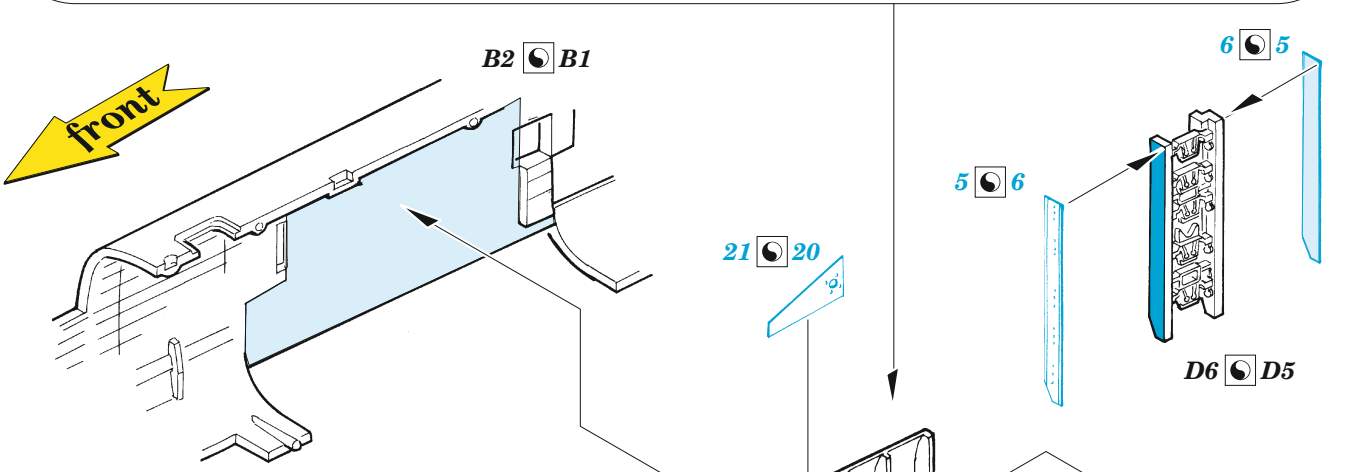

# B-25B bomb bay

eduard

72 706

1/72

detail set for 1/72 AIRFIX kit • sada detailů pro stavebnici 1/72 AIRFIX

- APPLY EXPRESS MASK AND PAINT BEFORE GLUING  
POUŽIT EXPRESS MASK NABARVIT PŘED SLEPĚNÍM
- SYMMETRICAL ASSEMBLY  
SYMETRICKÁ MONTÁŽ
- REMOVE  
ODSTRANIT
- GRIND  
OBROUSIT
- DRILL HOLE  
VRTAT OTVOR
- BEND  
OHNOUT
- OPTION  
VOLBA
- REPLACE  
NAHRADIT
- 1** COLORED ETCHED PARTS  
LEPTANÉ BAREVNÉ DÍLY
- 1** ETCHED PARTS  
LEPTANÉ NEBAREVNÉ DÍLY
- 1** ORIGINAL KIT PARTS  
PŮVODNÍ DÍLY STAVEBNICE

ORIGINAL KIT PARTS  
PŮVODNÍ DÍLY STAVEBNICE

PHOTO-ETCHED PARTS  
LEPTANÉ DÍLY

PARTS TO BE REMOVED  
DÍLY K ODSTRANĚNÍ

FILL  
TMELIT