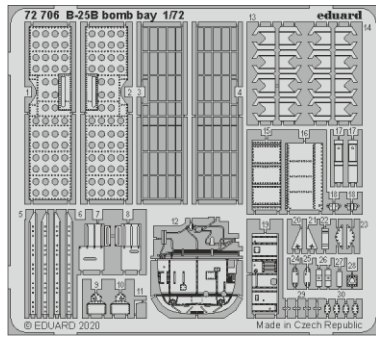

# B-25B bomb bay

eduard

72 706

1/72

detail set for 1/72 AIRFIX kit • sada detailů pro stavebnici 1/72 AIRFIX

- APPLY EXPRESS MASK AND PAINT BEFORE GLUING  
POUŽIT EXPRESS MASK NABARVIT PŘED SLEPĚNÍM
- SYMMETRICAL ASSEMBLY  
SYMETRICKÁ MONTÁŽ
- REMOVE  
ODSTRANIT
- GRIND  
OBROUSIT
- DRILL HOLE  
VRTAT OTVOR
- BEND  
OHNOUT
- OPTION  
VOLBA
- REPLACE  
NAHRADIT
- 1** COLORED ETCHED PARTS  
LEPTANÉ BAREVNÉ DÍLY
- 1** ETCHED PARTS  
LEPTANÉ NEBAREVNÉ DÍLY
- 1** ORIGINAL KIT PARTS  
PŮVODNÍ DÍLY STAVEBNICE

ORIGINAL KIT PARTS  
PŮVODNÍ DÍLY STAVEBNICE

PHOTO-ETCHED PARTS  
LEPTANÉ DÍLY

PARTS TO BE REMOVED  
DÍLY K ODSTRANĚNÍ

FILL  
TMELIT