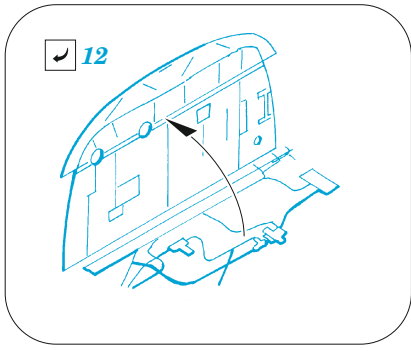

# B-25B bomb bay

eduard

72 706

1/72

detail set for 1/72 AIRFIX kit • sada detailů pro stavebnici 1/72 AIRFIX

- APPLY EXPRESS MASK AND PAINT BEFORE GLUING  
POUŽIT EXPRESS MASK NABARVIT PŘED SLEPĚNÍM
- SYMMETRICAL ASSEMBLY  
SYMETRICKÁ MONTÁŽ
- REMOVE  
ODSTRANIT
- GRIND  
OBROUSIT
- DRILL HOLE  
VRTAT OTVOR
- BEND  
OHNOUT
- OPTION  
VOLBA
- REPLACE  
NAHRADIT
- 1** COLORED ETCHED PARTS  
LEPTANÉ BAREVNÉ DÍLY
- 1** ETCHED PARTS  
LEPTANÉ NEBAREVNÉ DÍLY
- 1** ORIGINAL KIT PARTS  
PŮVODNÍ DÍLY STAVEBNICE

ORIGINAL KIT PARTS  
PŮVODNÍ DÍLY STAVEBNICE

PHOTO-ETCHED PARTS  
LEPTANÉ DÍLY

PARTS TO BE REMOVED  
DÍLY K ODSTRANĚNÍ

FILL  
TMELIT