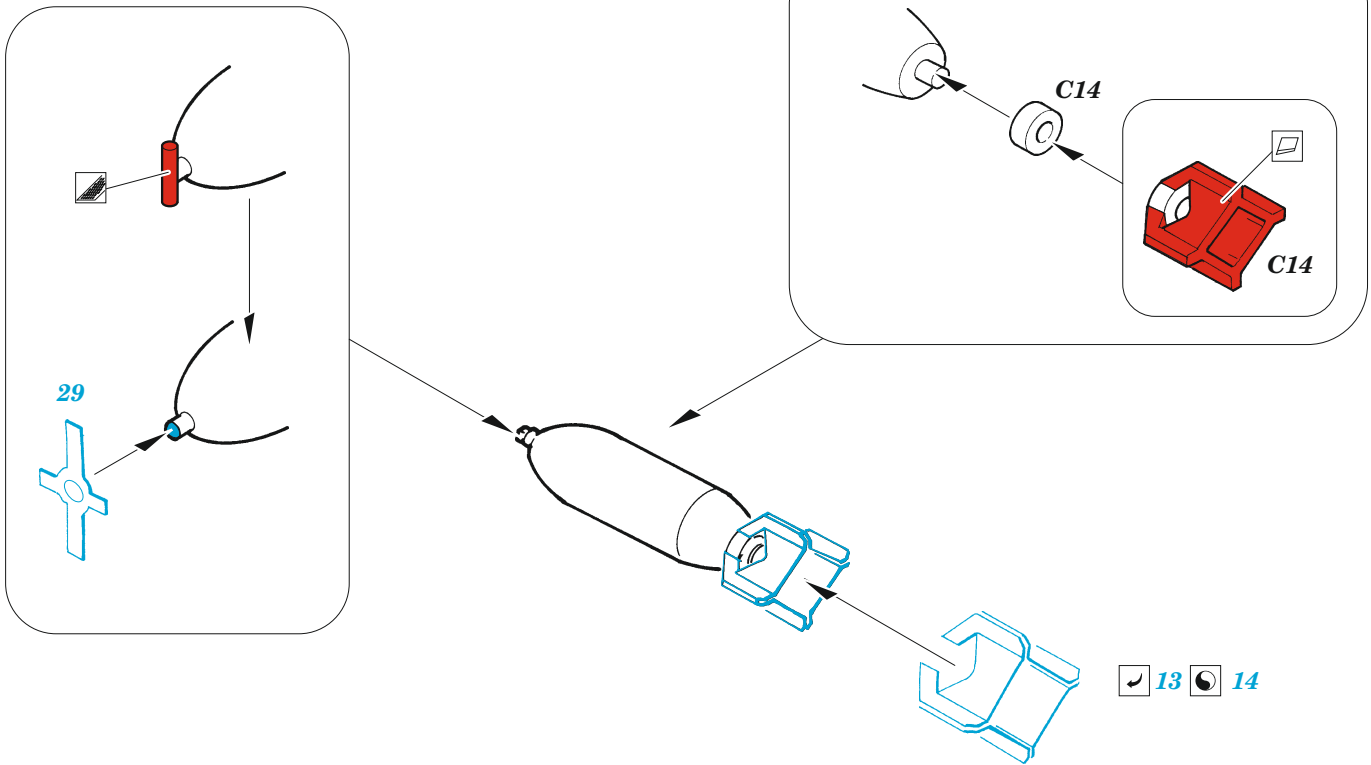

# B-25B bomb bay

eduard

72 706

1/72

detail set for 1/72 AIRFIX kit • sada detailů pro stavebnici 1/72 AIRFIX

- APPLY EXPRESS MASK AND PAINT BEFORE GLUING  
POUŽIT EXPRESS MASK NABARVIT PŘED SLEPĚNÍM
- SYMMETRICAL ASSEMBLY  
SYMETRICKÁ MONTÁŽ
- REMOVE  
ODSTRANIT
- GRIND  
OBROUSIT
- DRILL HOLE  
VRTAT OTVOR
- BEND  
OHNOUT
- OPTION  
VOLBA
- REPLACE  
NAHRADIT
- 1** COLORED ETCHED PARTS  
LEPTANÉ BAREVNÉ DÍLY
- 1** ETCHED PARTS  
LEPTANÉ NEBAREVNÉ DÍLY
- 1** ORIGINAL KIT PARTS  
PŮVODNÍ DÍLY STAVEBNICE

ORIGINAL KIT PARTS  
PŮVODNÍ DÍLY STAVEBNICE

PHOTO-ETCHED PARTS  
LEPTANÉ DÍLY

PARTS TO BE REMOVED  
DÍLY K ODSTRANĚNÍ

FILL  
TMELIT

# 2 sets

**Related products: SS 716 + 73 716 B-25B 1/72**