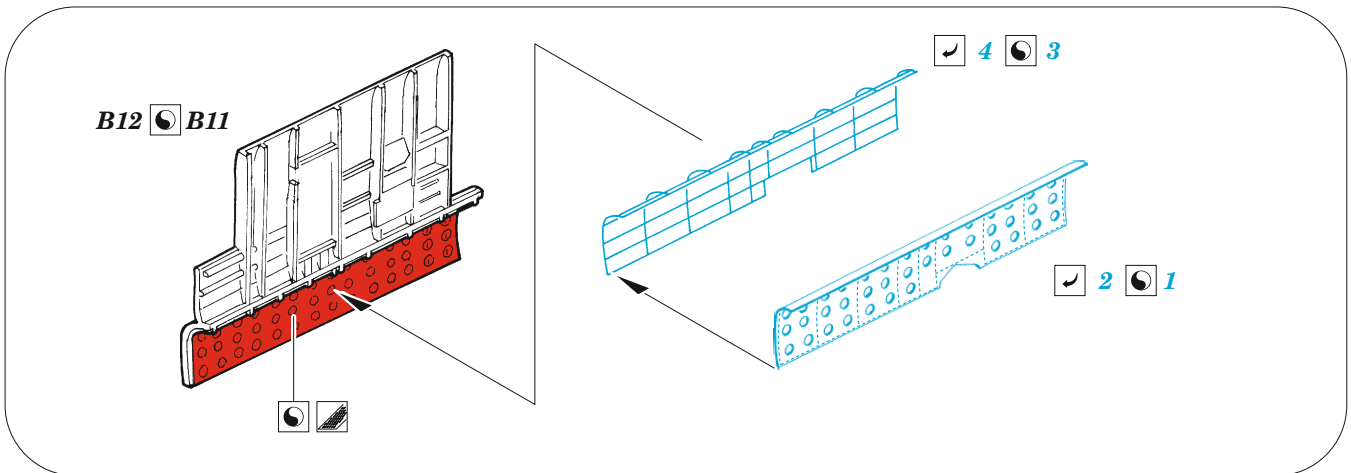

# B-25B bomb bay

eduard

72 706

1/72

detail set for 1/72 AIRFIX kit • sada detailů pro stavebnici 1/72 AIRFIX

- APPLY EXPRESS MASK AND PAINT BEFORE GLUING  
POUŽIT EXPRESS MASK NABARVIT PŘED SLEPĚNÍM
- SYMMETRICAL ASSEMBLY  
SYMETRICKÁ MONTÁŽ
- REMOVE  
ODSTRANIT
- GRIND  
OBROUSIT
- DRILL HOLE  
VRTAT OTVOR
- BEND  
OHNOUT
- OPTION  
VOLBA
- REPLACE  
NAHRADIT
- 1** COLORED ETCHED PARTS  
LEPTANÉ BAREVNÉ DÍLY
- 1** ETCHED PARTS  
LEPTANÉ NEBAREVNÉ DÍLY
- 1** ORIGINAL KIT PARTS  
PŮVODNÍ DÍLY STAVEBNICE

ORIGINAL KIT PARTS  
PŮVODNÍ DÍLY STAVEBNICE

PHOTO-ETCHED PARTS  
LEPTANÉ DÍLY

PARTS TO BE REMOVED  
DÍLY K ODSTRANĚNÍ

FILL  
TMELIT