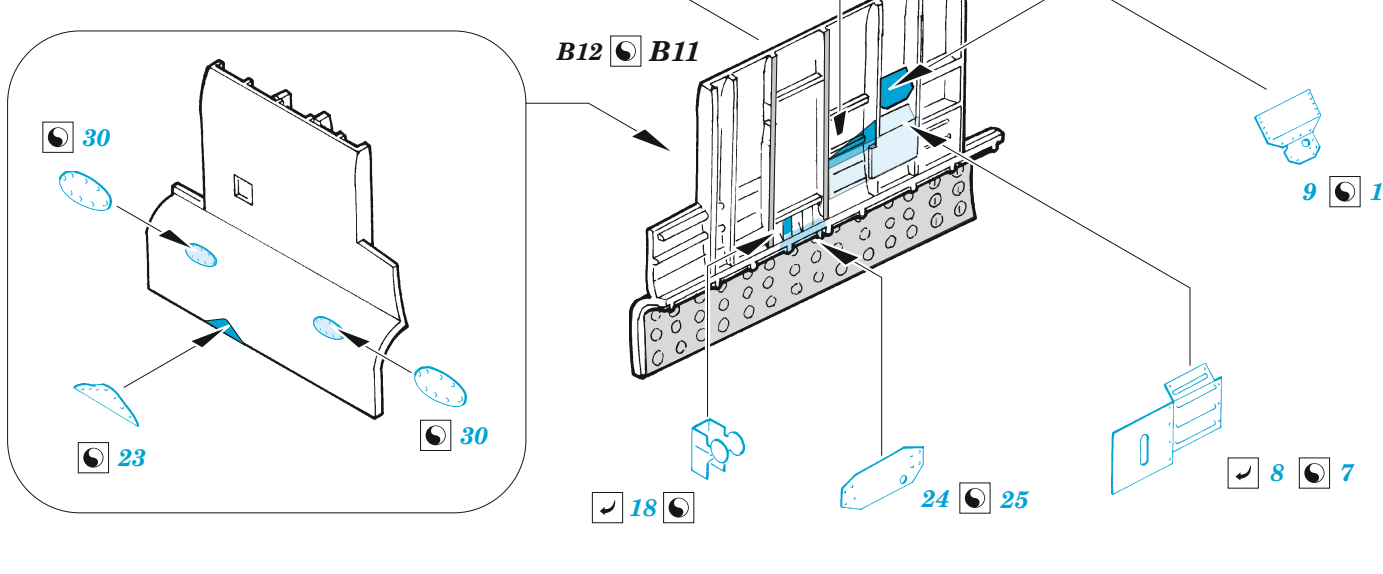

# B-25B bomb bay

eduard

72 706

1/72

detail set for 1/72 AIRFIX kit • sada detailů pro stavebnici 1/72 AIRFIX

- APPLY EXPRESS MASK AND PAINT BEFORE GLUING  
POUŽIT EXPRESS MASK NABARVIT PŘED SLEPĚNÍM
- SYMMETRICAL ASSEMBLY  
SYMETRICKÁ MONTÁŽ
- REMOVE  
ODSTRANIT
- GRIND  
OBROUSIT
- DRILL HOLE  
VRTAT OTVOR
- BEND  
OHNOUT
- OPTION  
VOLBA
- REPLACE  
NAHRADIT
- 1** COLORED ETCHED PARTS  
LEPTANÉ BAREVNÉ DÍLY
- 1** ETCHED PARTS  
LEPTANÉ NEBAREVNÉ DÍLY
- 1** ORIGINAL KIT PARTS  
PŮVODNÍ DÍLY STAVEBNICE

ORIGINAL KIT PARTS  
PŮVODNÍ DÍLY STAVEBNICE

PHOTO-ETCHED PARTS  
LEPTANÉ DÍLY

PARTS TO BE REMOVED  
DÍLY K ODSTRANĚNÍ

FILL  
TMELIT