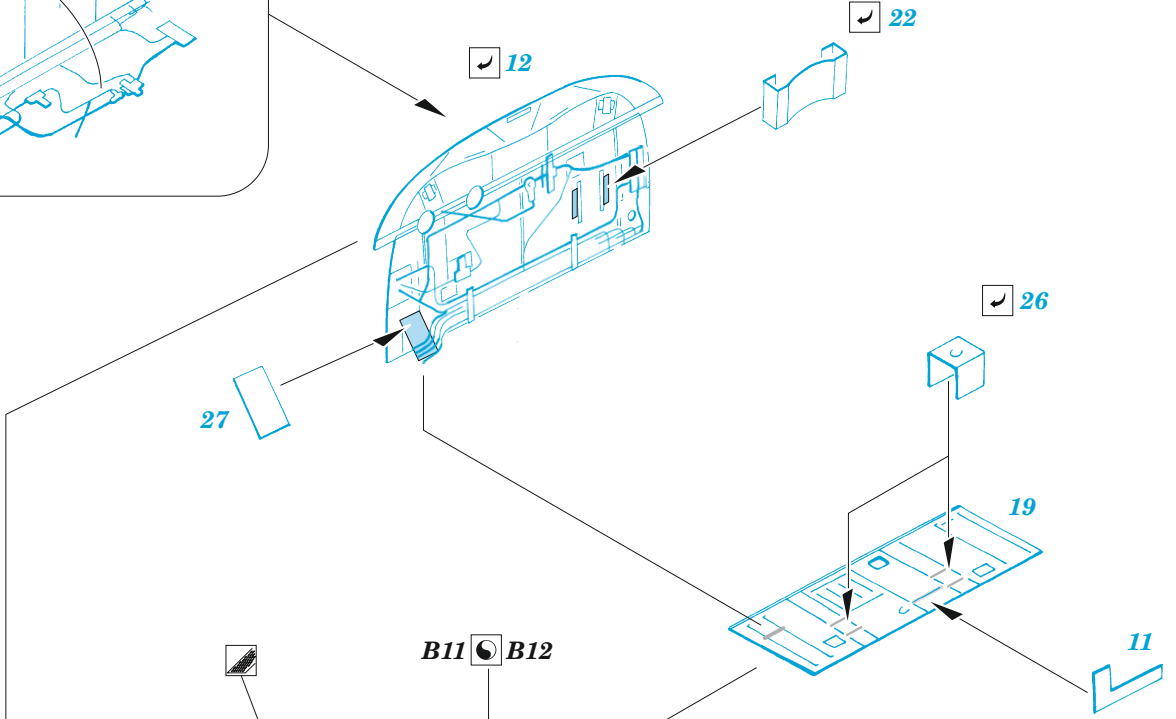

# B-25B bomb bay

eduard

72 706

1/72

detail set for 1/72 AIRFIX kit • sada detailů pro stavebnici 1/72 AIRFIX

- APPLY EXPRESS MASK AND PAINT BEFORE GLUING  
POUŽIT EXPRESS MASK NABARVIT PŘED SLEPĚNÍM
- SYMMETRICAL ASSEMBLY  
SYMETRICKÁ MONTÁŽ
- REMOVE  
ODSTRANIT
- GRIND  
OBROUSIT
- DRILL HOLE  
VRTAT OTVOR
- BEND  
OHNOUT
- OPTION  
VOLBA
- REPLACE  
NAHRADIT
- 1** COLORED ETCHED PARTS  
LEPTANÉ BAREVNÉ DÍLY
- 1** ETCHED PARTS  
LEPTANÉ NEBAREVNÉ DÍLY
- 1** ORIGINAL KIT PARTS  
PŮVODNÍ DÍLY STAVEBNICE

ORIGINAL KIT PARTS  
PŮVODNÍ DÍLY STAVEBNICE

PHOTO-ETCHED PARTS  
LEPTANÉ DÍLY

PARTS TO BE REMOVED  
DÍLY K ODSTRANĚNÍ

FILL  
TMELIT

# 2 sets

**Related products: SS 716 + 73 716 B-25B 1/72**