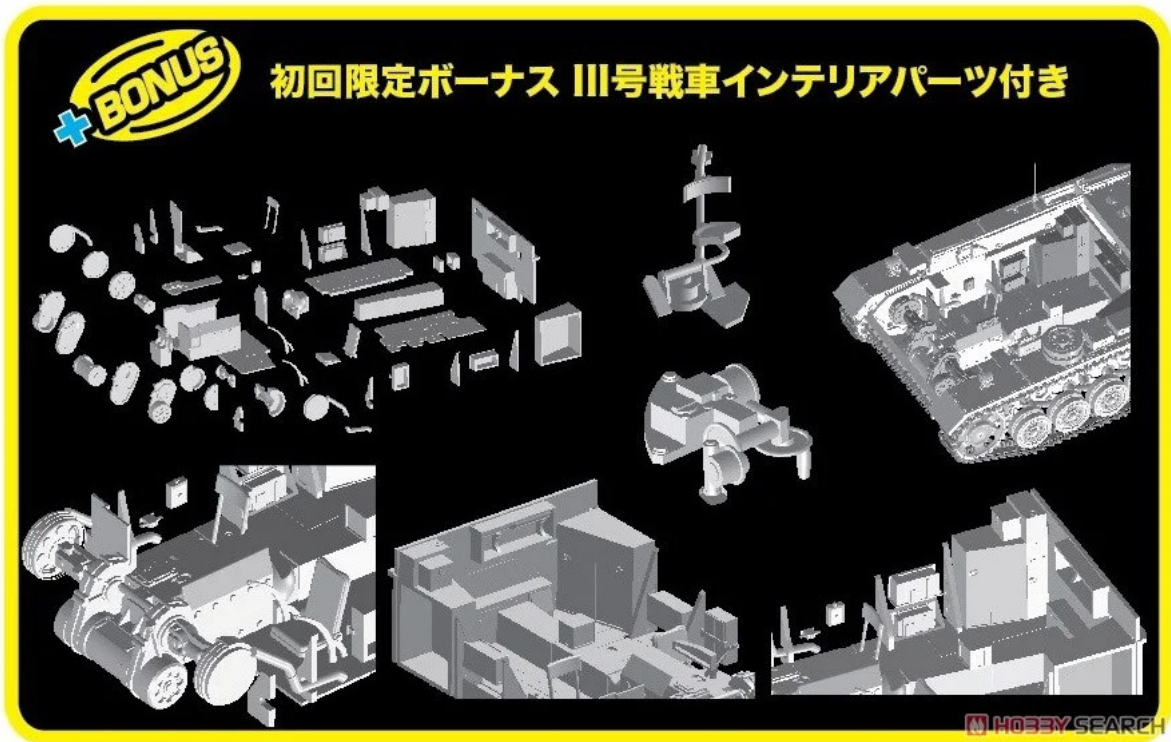

maquette
this kit
for skilled mod
box cont

1:35 '39-'45 SERIES

BONUS 初回限定ボーナス III号戦車インテリアパーツ付き

Pz.Kpfw.III Ausf.L
s.Pz.Abt.502 Eastern Front 1942

06 NEO SMART KIT ITEM NO.6957

■トイソウIII号戦車L型を1/35スケールで精密に再現

NEO TRACK

■あらかじめ成型された長さの履帯パーツを組み合わせることで、組み立てが手軽になり製作時間を短縮できます

■他のキットパーツと同じ材質のプラスチックを使用しており、塗装や組み立てもプラモデル用のものやそのまま使用でき便利です

■履帯パーツは手を加えることでリアルな凹凸や隙間、グーミングなどを手軽に再現していただけます

履帯パーツには NEOトラックを採用

■砲塔のスピードブレイクプレート形状を正確にモデル化