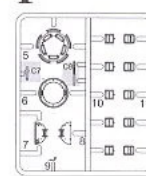

MA (Photo-etched Parts)

Zx2

Y

F

この部品は使用しません
Parts not for use.
Teile werden nicht verwendet.
Piezas a ne pas utilizar.
Parti nin ulizzati.

Customers who checked WW.II German StuG.III Ausf.L s.Pz.Abt.502 Leningrad 1942/43 Neo Smart Kit (Plastic model) also checked