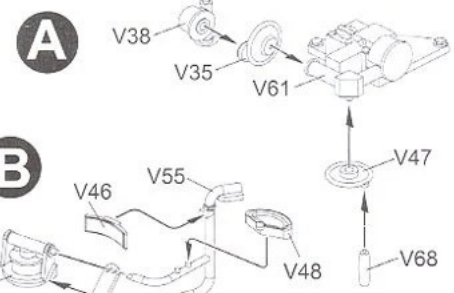

Pz.Kpfw.III Ausf.L

s.Pz.Abt.502 Eastern Front 1942

6956-01b