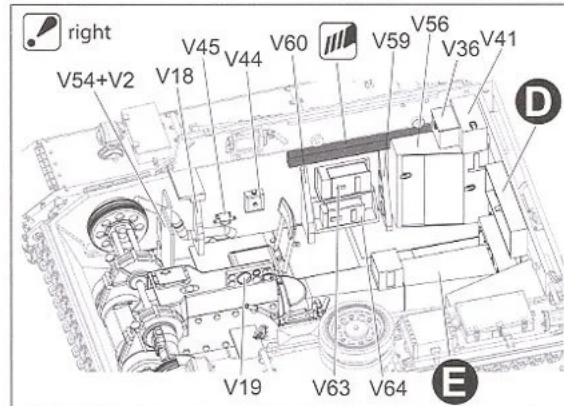

Pz.Kpfw.III Ausf.L

s.Pz.Abt.502 Eastern Front 1942

6956-01b