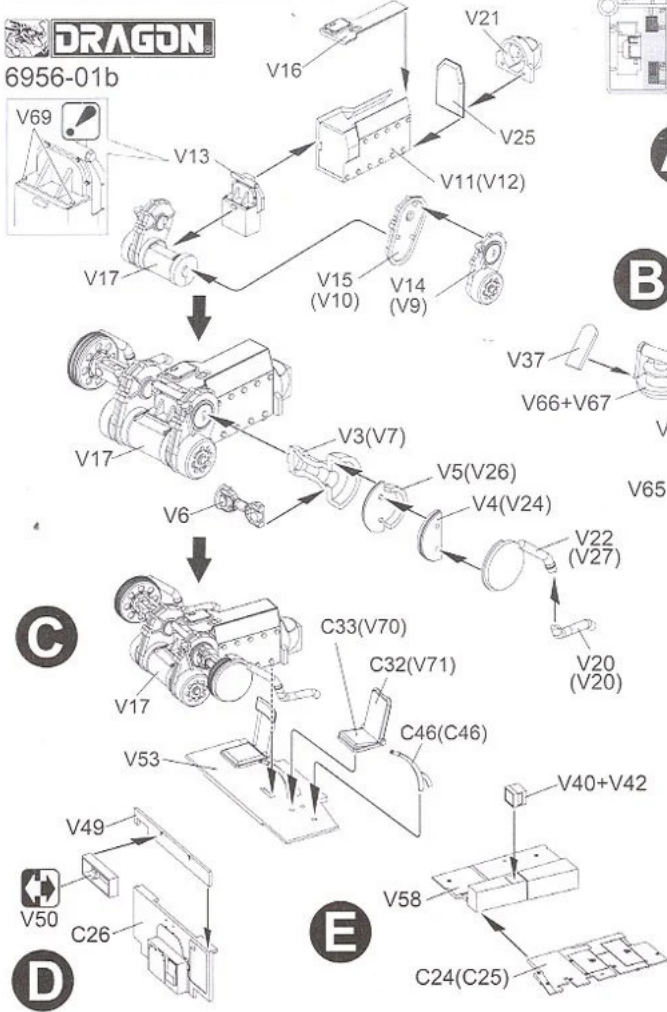

Pz.Kpfw.III Ausf.L

s.Pz.Abt.502 Eastern Front 1942

6956-01b