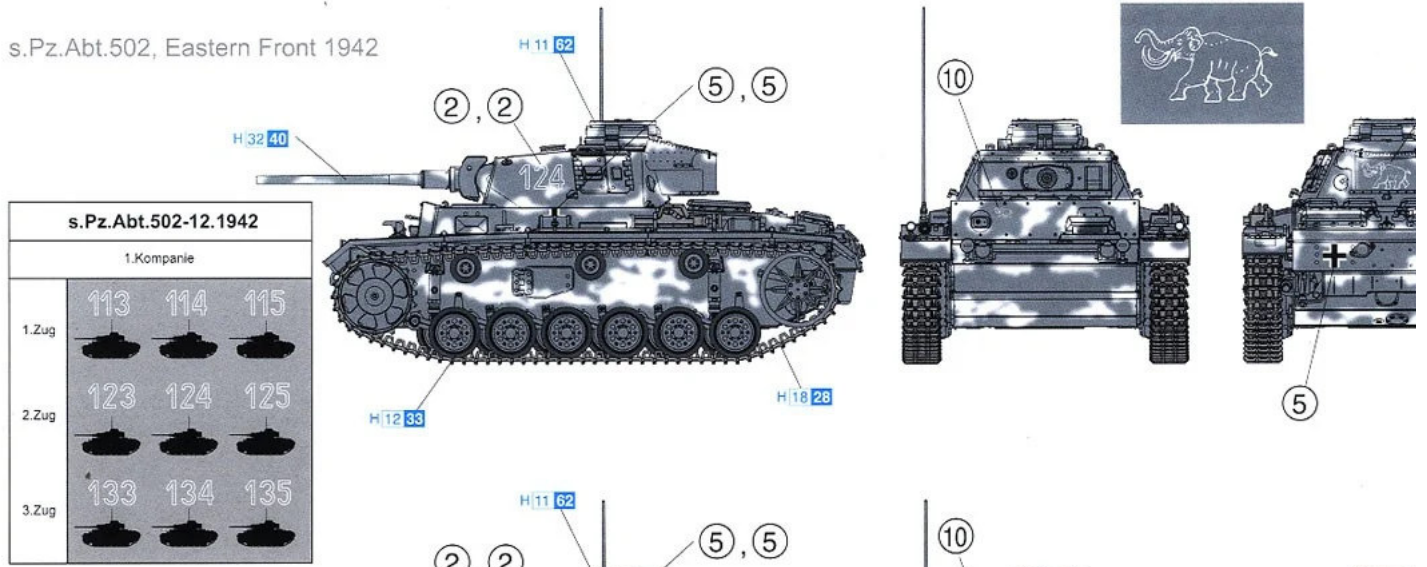

s.Pz.Abt.502, Eastern Front 1942

s.Pz.Abt.502, Eastern Front 1942