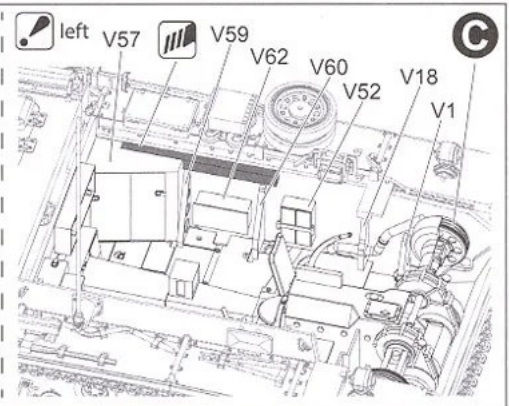

Pz.Kpfw.III Ausf.L

s.Pz.Abt.502 Eastern Front 1942

6956-01b