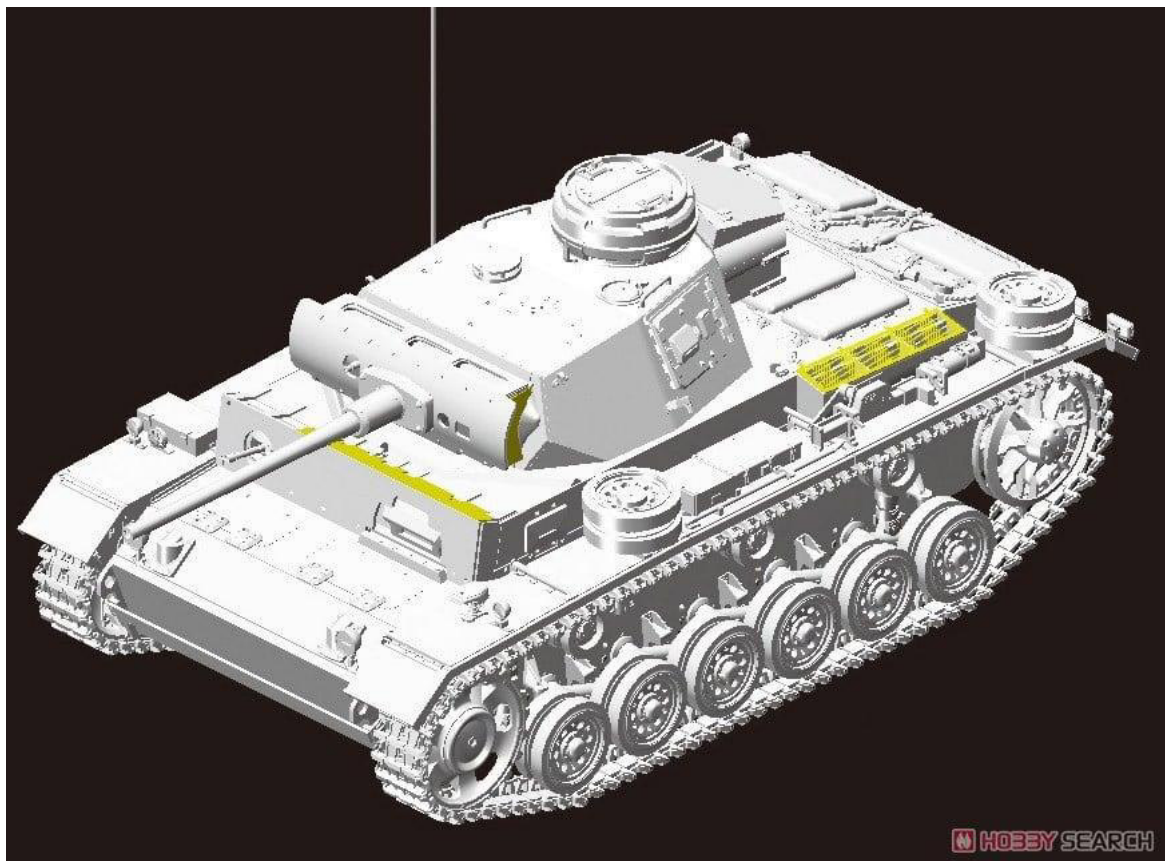

WW.II German StuG.III Ausf.L s.Pz.Abt.502 Leningrad 1942/43 Neo Smart Kit (Plastic model) Images List

Close

List All Images

Share

Tweet

1:35 '39-'45 SERIES

Pz.Kpfw.III Ausf.L

s.Pz.Abt.502 Eastern Front 1942

maquette
this kit
for skilled mod
box cont

1:35 '39-'45 SERIES

BONUS 初回限定ボーナス III号戦車インテリアパーツ付き

Pz.Kpfw.III Ausf.L
s.Pz.Abt.502 Eastern Front 1942

06 NEO SMART KIT ITEM NO.6957

■トイソウIII号戦車L型を1/35スケールで精密に再現

NEO TRACK

■あらかじめ成型された長さの履帯パーツを組み合わせることで、組み立てが手軽になり製作時間を短縮できます

■他のキットパーツと同じ材質のプラスチックを使用しており、塗装や組み立てもプラモデル用のものやそのまま使用でき便利です

■履帯パーツは手を加えることでリアルな凹凸や隙間、グーミングなどを手軽に再現していただけます

履帯パーツには NEOトラックを採用

■砲塔のスピードブレイクプレート形状を正確にモデル化