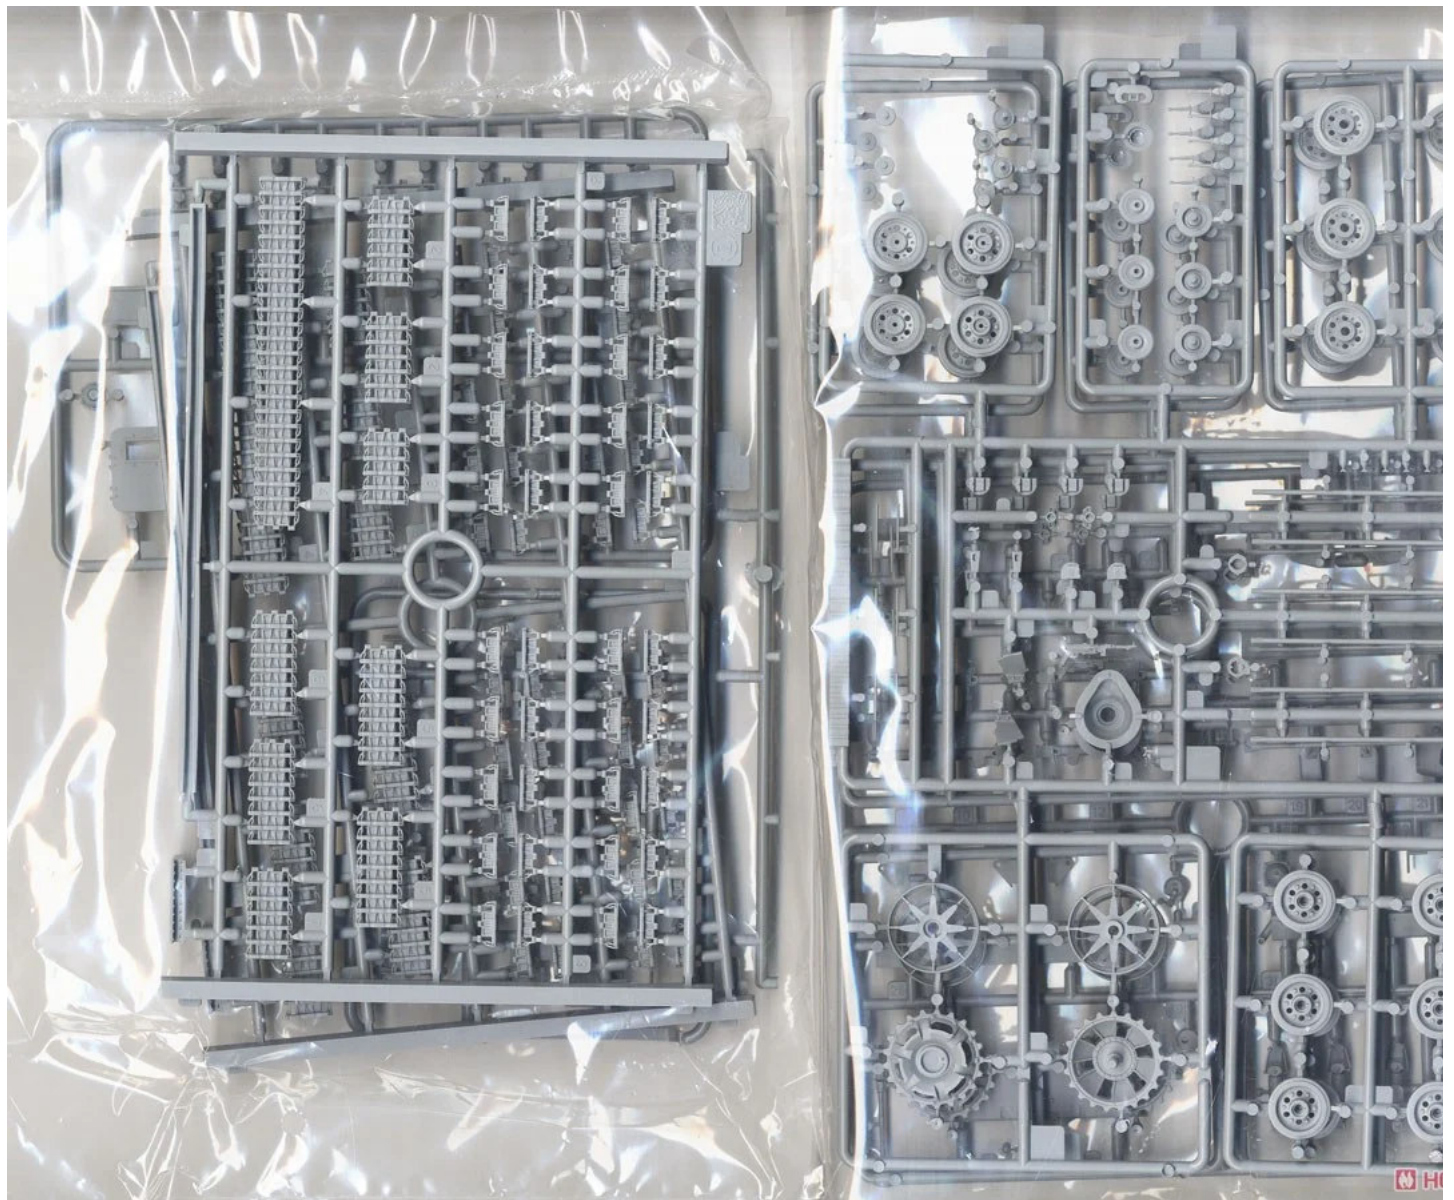

初回限定でインテリアボーナスパーツが付属!!!

STUG.III Ausf.L
s.Pz.Abt.502 Leningrad 1942/43

NEO
SMART KIT

HOBBY SEARCH