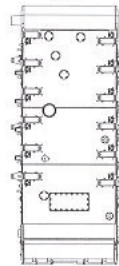

B

C

A

B

D

E

G

H

MA (Photo-etched Parts)

Zx2

Y

F

この部品は使用しません
Parts not for use.
Teile werden nicht verwendet.
Piezas a ne pas utilizar.
Parti nin ulizzati.

Customers who checked WW.II German StuG.III Ausf.L s.Pz.Abt.502 Leningrad 1942/43 Neo Smart Kit (Plastic model) also checked