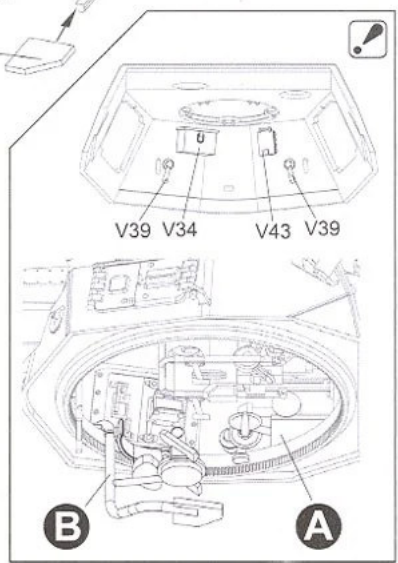

Pz.Kpfw.III Ausf.L

s.Pz.Abt.502 Eastern Front 1942

6956-01b