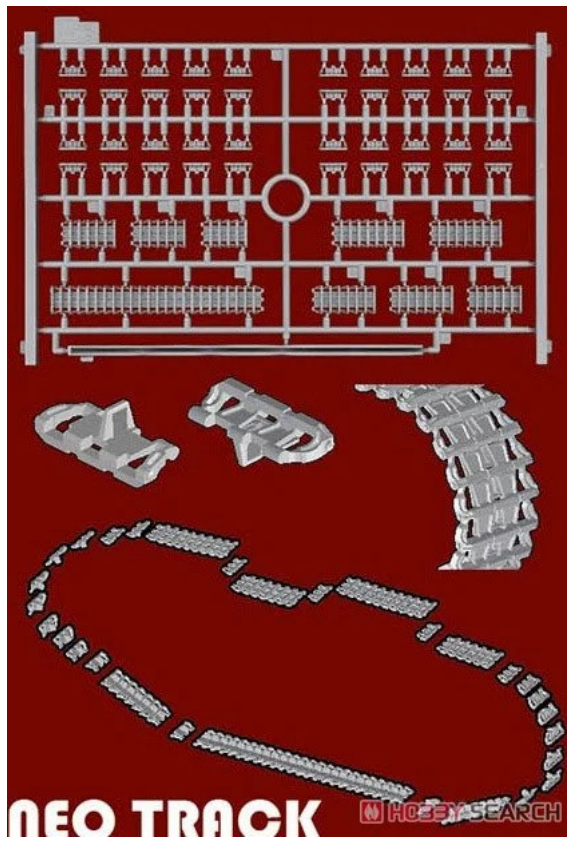

maquette
this kit
for skilled mod
box cont

1:35 '39-'45 SERIES

BONUS 初回限定ボーナス III号戦車インテリアパーツ付き

Pz.Kpfw.III Ausf.L
s.Pz.Abt.502 Eastern Front 1942

06 NEO SMART KIT ITEM NO.6957

■トイソウIII号戦車L型を1/35スケールで精密に再現

NEO TRACK

■あらかじめ成型された長さの履帯パーツを組み合わせることで、組み立てが手軽になり製作時間を短縮できます

■他のキットパーツと同じ材質のプラスチックを使用しており、塗装や組み立てもプラモデル用のものやそのまま使用でき便利です

■履帯パーツは手を加えることでリアルな凹凸や隙間、グーミングなどを手軽に再現していただけます

履帯パーツには NEOトラックを採用

■砲塔のスピードブレイクプレート形状を正確にモデル化

■主砲の6cm Kw.K.39L/60銃眼に合わせて装備された追加装甲を正確に再現

■エンジンルームの内部のライプリングも再現

■エンジンルームの内部のライプリングも再現

■オプションで戦車室両側の追加装甲パーツも用意

■車体上部の追加装甲パーツはエッチングパーツをセット

■リアルなディテールが再現された車体下部はスライド金型を使った一体パーツ

■車体下部前面には窓枠もしっかりと再現

■エンジンルーム上の牽引ケーブルはプラスチックパーツでリアルに再現

■スライド金型を使ったエンジンデッキパーツは目撃戦車のディテールを正確に再現

■エアディフレクターのディテールもリアルに再現。エッチングパーツのメッシュもセット

■ブレーキ冷却用インレットはその形状を正確に再現

■スライド金型を使って正確なディテールを再現したドライブシャフト、リアアールバー

■ドライブシャフトとリアアールバーの軸とスプロケットホイール

■最大径ディテールを再現するためにパーツで再現したファイナルドライブハウジング