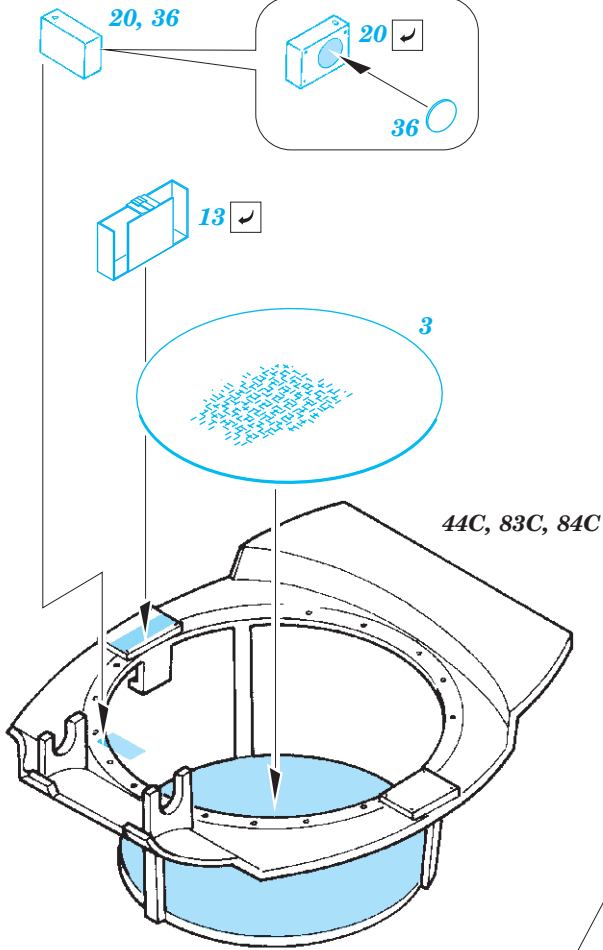

# LVT(A)-4 interior

eduard

35 630

1/35 scale detail set for Italeri kit 6396 • sada detailů pro model 1/35 Italeri 6396

-  SYMETRICAL ASSEMBLY  
SYMETRICKÁ MONTÁŽ
-  REMOVE  
ODSTRANIT
-  BEND  
OHNOUT
-  REPLACE  
NAHRADIT
-  GRIND  
OBROUSIT
-  OPTION  
VOLBA

 ORIGINAL KIT PARTS  
PŮVODNÍ DÍLY STAVEBNICE

 PHOTO-ETCHED PARTS  
LEPTANÉ DÍLY

 PARTS TO BE REMOVED  
DÍLY K ODSTRANĚNÍ

 FILL  
TMĚLIT

References :  
 Concord Publ. No.7032 - USAmtracs and Amphibians at War 1941-45  
 Squadron/Signal No.2031 - Amtracs in action