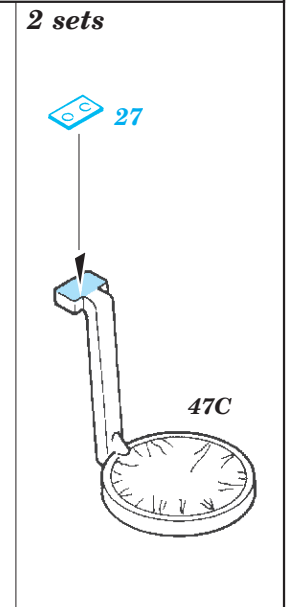

# LVT(A)-4 interior

eduard

35 630

1/35 scale detail set for Italeri kit 6396 • sada detailů pro model 1/35 Italeri 6396

-  SYMETRICAL ASSEMBLY  
SYMETRICKÁ MONTÁŽ
-  REMOVE  
ODSTRANIT
-  BEND  
OHNOUT
-  REPLACE  
NAHRADIT
-  GRIND  
OBROUSIT
-  OPTION  
VOLBA

 ORIGINAL KIT PARTS  
PŮVODNÍ DÍLY STAVEBNICE

 PHOTO-ETCHED PARTS  
LEPTANÉ DÍLY

 PARTS TO BE REMOVED  
DÍLY K ODSTRANĚNÍ

 FILL  
TMĚLIT

References :  
 Concord Publ. No.7032 - USAmtracs and Amphibians at War 1941-45  
 Squadron/Signal No.2031 - Amtracs in action