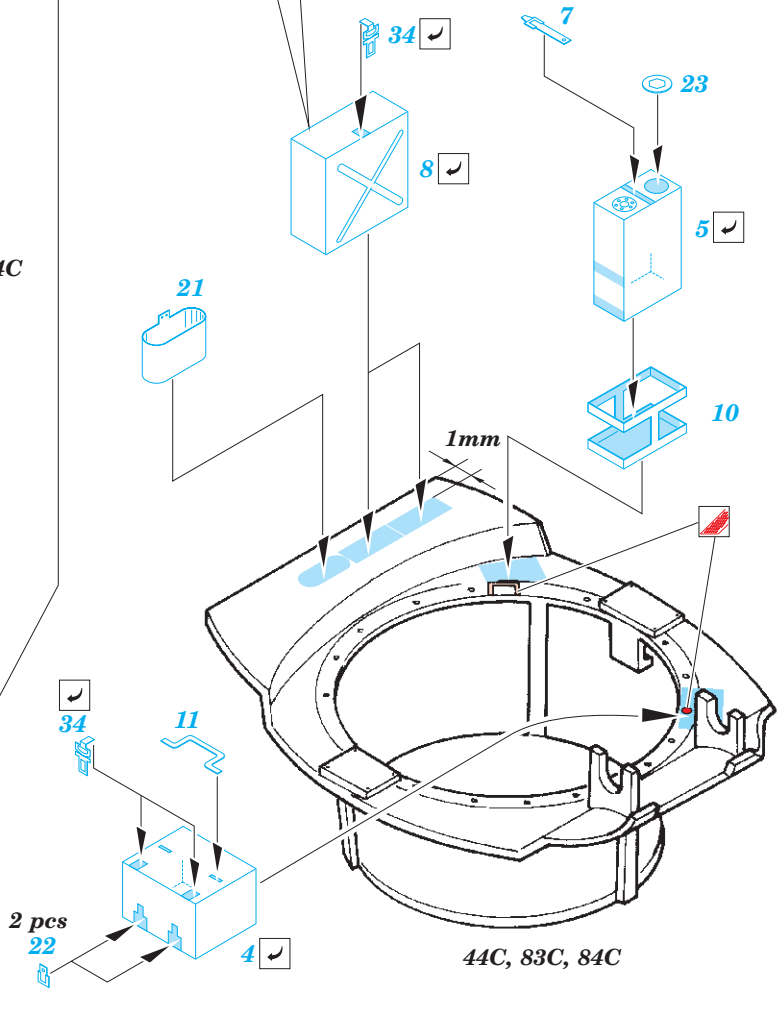

# LVT(A)-4 interior

eduard

35 630

1/35 scale detail set for Italeri kit 6396 • sada detailů pro model 1/35 Italeri 6396

-  SYMETRICAL ASSEMBLY  
SYMETRICKÁ MONTÁŽ
-  REMOVE  
ODSTRANIT
-  BEND  
OHNOUT
-  REPLACE  
NAHRADIT
-  GRIND  
OBROUSIT
-  OPTION  
VOLBA

 ORIGINAL KIT PARTS  
PŮVODNÍ DÍLY STAVEBNICE

 PHOTO-ETCHED PARTS  
LEPTANÉ DÍLY

 PARTS TO BE REMOVED  
DÍLY K ODSTRANĚNÍ

 FILL  
TMĚLIT

References :  
 Concord Publ. No.7032 - USAmtracs and Amphibians at War 1941-45  
 Squadron/Signal No.2031 - Amtracs in action