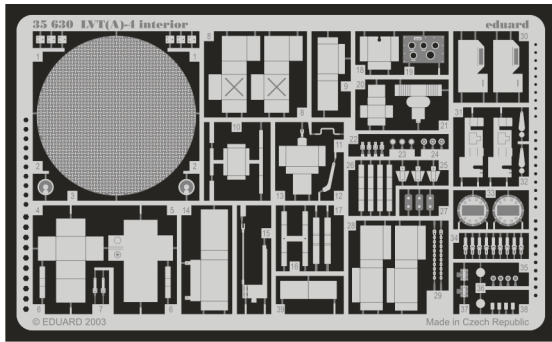

# LVT(A)-4 interior

eduard

35 630

1/35 scale detail set for Italeri kit 6396 • sada detailů pro model 1/35 Italeri 6396

-  SYMETRICAL ASSEMBLY  
SYMETRICKÁ MONTÁŽ
-  REMOVE  
ODSTRANIT
-  BEND  
OHNOUT
-  REPLACE  
NAHRADIT
-  GRIND  
OBROUSIT
-  OPTION  
VOLBA

 ORIGINAL KIT PARTS  
PŮVODNÍ DÍLY STAVEBNICE

 PHOTO-ETCHED PARTS  
LEPTANÉ DÍLY

 PARTS TO BE REMOVED  
DÍLY K ODSTRANĚNÍ

 FILL  
TMĚLIT

References :  
 Concord Publ. No.7032 - USAmtracs and Amphibians at War 1941-45  
 Squadron/Signal No.2031 - Amtracs in action