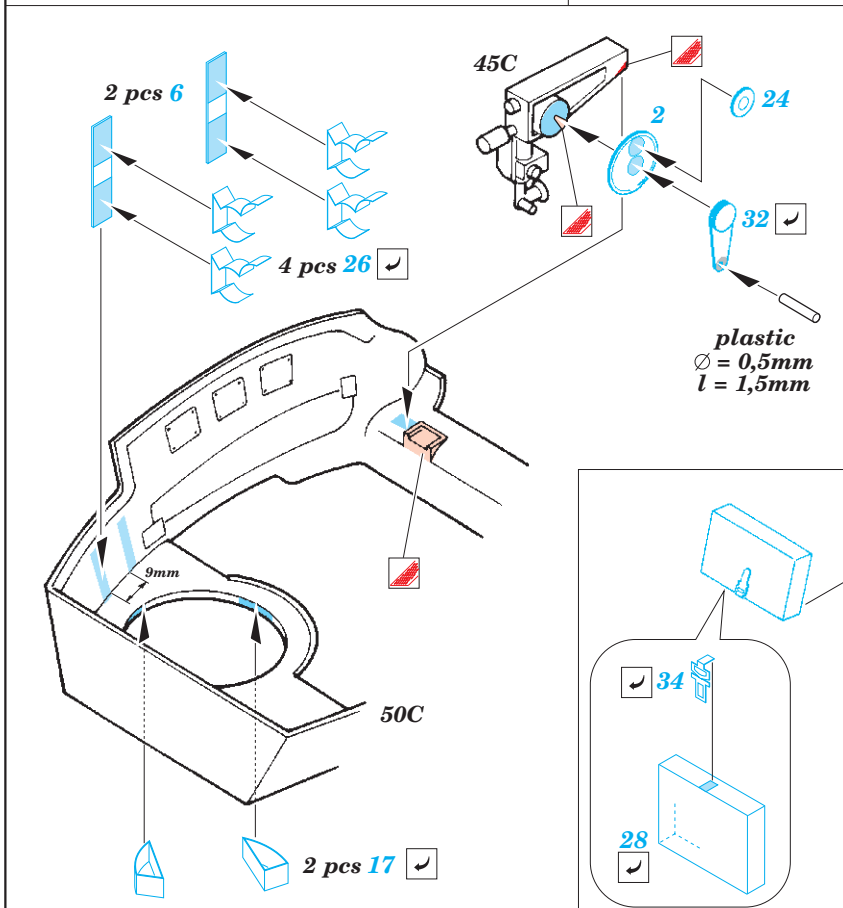

# LVT(A)-4 interior

eduard

35 630

1/35 scale detail set for Italeri kit 6396 • sada detailů pro model 1/35 Italeri 6396

-  SYMETRICAL ASSEMBLY  
SYMETRICKÁ MONTÁŽ
-  REMOVE  
ODSTRANIT
-  BEND  
OHNOUT
-  REPLACE  
NAHRADIT
-  GRIND  
OBROUSIT
-  OPTION  
VOLBA

 ORIGINAL KIT PARTS  
PŮVODNÍ DÍLY STAVEBNICE

 PHOTO-ETCHED PARTS  
LEPTANÉ DÍLY

 PARTS TO BE REMOVED  
DÍLY K ODSTRANĚNÍ

 FILL  
TMĚLIT

References :  
 Concord Publ. No.7032 - USAmtracs and Amphibians at War 1941-45  
 Squadron/Signal No.2031 - Amtracs in action