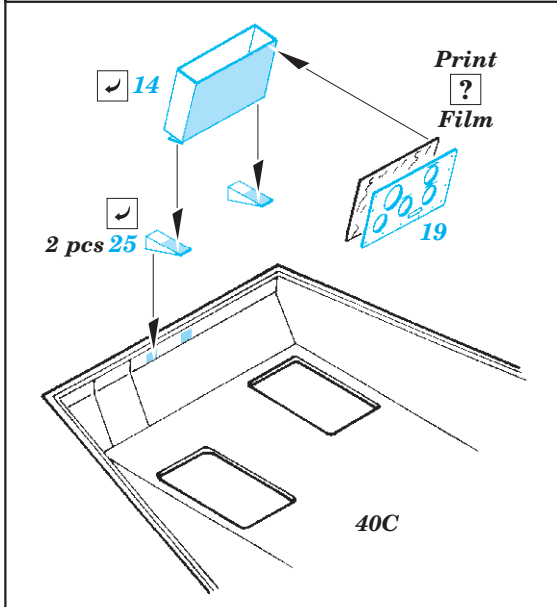

# LVT(A)-4 interior

eduard

35 630

1/35 scale detail set for Italeri kit 6396 • sada detailů pro model 1/35 Italeri 6396

-  SYMETRICAL ASSEMBLY  
SYMETRICKÁ MONTÁŽ
-  REMOVE  
ODSTRANIT
-  BEND  
OHNOUT
-  REPLACE  
NAHRADIT
-  GRIND  
OBROUSIT
-  OPTION  
VOLBA

 ORIGINAL KIT PARTS  
PŮVODNÍ DÍLY STAVEBNICE

 PHOTO-ETCHED PARTS  
LEPTANÉ DÍLY

 PARTS TO BE REMOVED  
DÍLY K ODSTRANĚNÍ

 FILL  
TMĚLIT

References :  
 Concord Publ. No.7032 - USAmtracs and Amphibians at War 1941-45  
 Squadron/Signal No.2031 - Amtracs in action