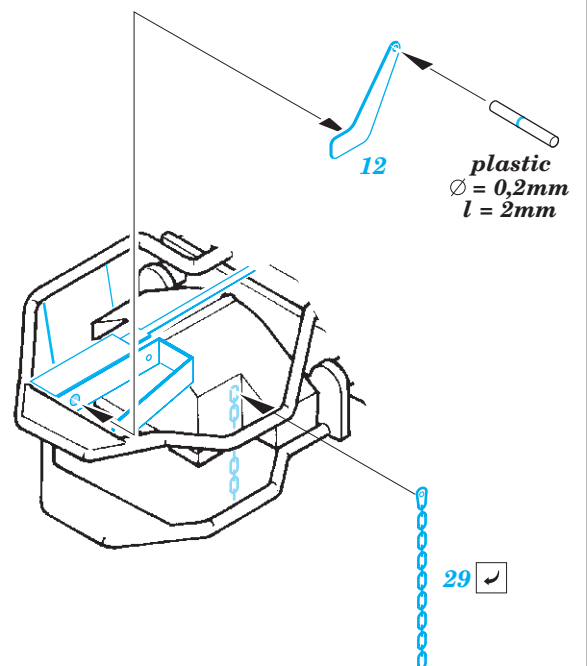

# LVT(A)-4 interior

eduard

35 630

1/35 scale detail set for Italeri kit 6396 • sada detailů pro model 1/35 Italeri 6396

-  SYMETRICAL ASSEMBLY  
SYMETRICKÁ MONTÁŽ
-  REMOVE  
ODSTRANIT
-  BEND  
OHNOUT
-  REPLACE  
NAHRADIT
-  GRIND  
OBROUSIT
-  OPTION  
VOLBA

 ORIGINAL KIT PARTS  
PŮVODNÍ DÍLY STAVEBNICE

 PHOTO-ETCHED PARTS  
LEPTANÉ DÍLY

 PARTS TO BE REMOVED  
DÍLY K ODSTRANĚNÍ

 FILL  
TMĚLIT

References :  
 Concord Publ. No.7032 - USAmtracs and Amphibians at War 1941-45  
 Squadron/Signal No.2031 - Amtracs in action