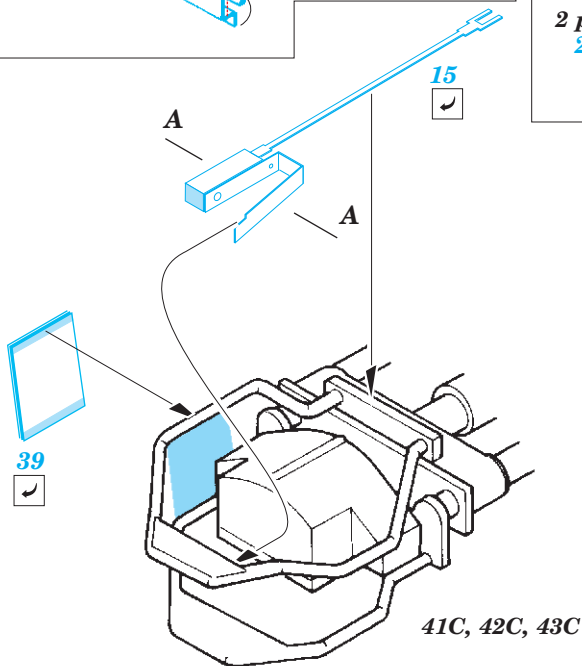

# LVT(A)-4 interior

eduard

35 630

1/35 scale detail set for Italeri kit 6396 • sada detailů pro model 1/35 Italeri 6396

-  SYMETRICAL ASSEMBLY  
SYMETRICKÁ MONTÁŽ
-  REMOVE  
ODSTRANIT
-  BEND  
OHNOUT
-  REPLACE  
NAHRADIT
-  GRIND  
OBROUSIT
-  OPTION  
VOLBA

 ORIGINAL KIT PARTS  
PŮVODNÍ DÍLY STAVEBNICE

 PHOTO-ETCHED PARTS  
LEPTANÉ DÍLY

 PARTS TO BE REMOVED  
DÍLY K ODSTRANĚNÍ

 FILL  
TMĚLIT

References :  
 Concord Publ. No.7032 - USAmtracs and Amphibians at War 1941-45  
 Squadron/Signal No.2031 - Amtracs in action