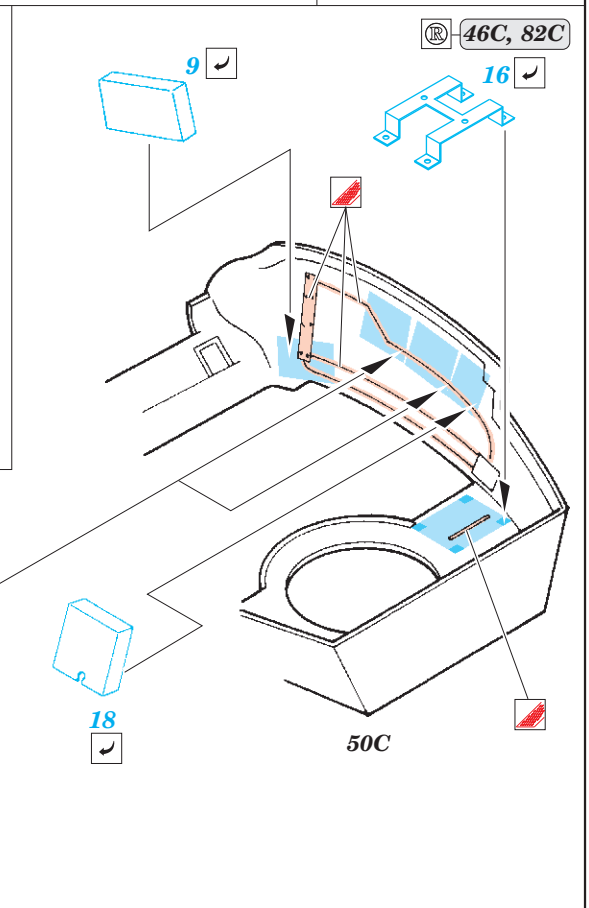

# LVT(A)-4 interior

eduard

35 630

1/35 scale detail set for Italeri kit 6396 • sada detailů pro model 1/35 Italeri 6396

-  SYMETRICAL ASSEMBLY  
SYMETRICKÁ MONTÁŽ
-  REMOVE  
ODSTRANIT
-  BEND  
OHNOUT
-  REPLACE  
NAHRADIT
-  GRIND  
OBROUSIT
-  OPTION  
VOLBA

 ORIGINAL KIT PARTS  
PŮVODNÍ DÍLY STAVEBNICE

 PHOTO-ETCHED PARTS  
LEPTANÉ DÍLY

 PARTS TO BE REMOVED  
DÍLY K ODSTRANĚNÍ

 FILL  
TMĚLIT

References :  
 Concord Publ. No.7032 - USAmtracs and Amphibians at War 1941-45  
 Squadron/Signal No.2031 - Amtracs in action