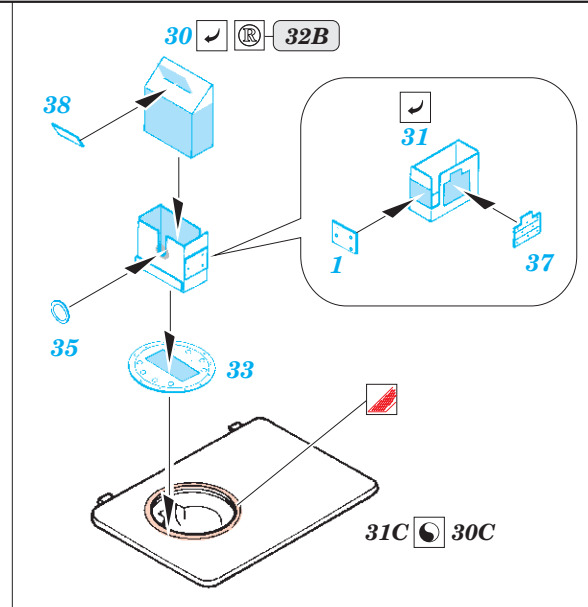

# LVT(A)-4 interior

eduard

35 630

1/35 scale detail set for Italeri kit 6396 • sada detailů pro model 1/35 Italeri 6396

-  SYMETRICAL ASSEMBLY  
SYMETRICKÁ MONTÁŽ
-  REMOVE  
ODSTRANIT
-  BEND  
OHNOUT
-  REPLACE  
NAHRADIT
-  GRIND  
OBROUSIT
-  OPTION  
VOLBA

 ORIGINAL KIT PARTS  
PŮVODNÍ DÍLY STAVEBNICE

 PHOTO-ETCHED PARTS  
LEPTANÉ DÍLY

 PARTS TO BE REMOVED  
DÍLY K ODSTRANĚNÍ

 FILL  
TMĚLIT

References :  
 Concord Publ. No.7032 - USAmtracs and Amphibians at War 1941-45  
 Squadron/Signal No.2031 - Amtracs in action