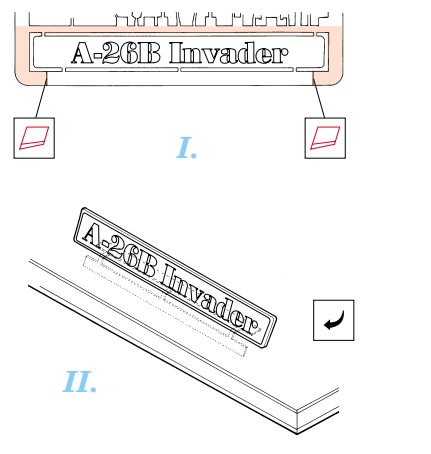

A-26B Invader interior

eduard

1/48 scale detail set for Revell/ Monogram kit • sada detailů pro model Revell/ Monogram 1/48

FE306

FE 306 + 49 306
A-26B Invader interior

FILM

- SYMMETRICAL ASSEMBLY
SYMETRICKÁ MONTÁŽ
- REMOVE
ODSTRANIT
- BEND
OHNOUT
- REPLACE
NAHRADIT
- GRIND
OBROUSIT
- OPTION
VOLBA

ORIGINAL KIT PARTS
PŮVODNÍ DÍLY STAVEBNICE

PHOTO-ETCHED PARTS
LEPTANÉ DÍLY

PARTS TO BE REMOVED
DÍLY K ODSTRANĚNÍ

FILL
TMELIT

REFERENCES:
 WARBIRDTECH SERIES #22 - A-26 Invader
 FAMOUS AIRPLANES 12/ 1977
 ARIES Publ. #1 - A-26 B/C Invader