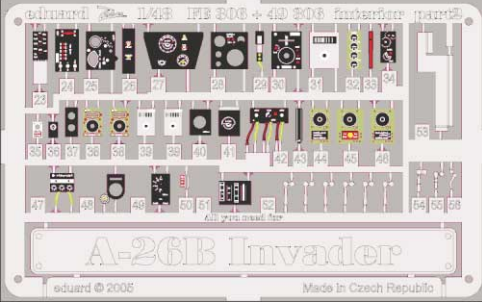

A-26B Invader interior

eduard

1/48 scale detail set for Revell/ Monogram kit • sada detailů pro model Revell/ Monogram 1/48

FE306

FE 306 + 49 306
A-26B Invader interior

FILM

- SYMMETRICAL ASSEMBLY
SYMETRICKÁ MONTÁŽ
- REMOVE
ODSTRANIT
- BEND
OHNOUT
- REPLACE
NAHRADIT
- GRIND
OBROUSIT
- OPTION
VOLBA

ORIGINAL KIT PARTS
PŮVODNÍ DÍLY STAVEBNICE

PHOTO-ETCHED PARTS
LEPTANÉ DÍLY

PARTS TO BE REMOVED
DÍLY K ODSTRANĚNÍ

FILL
TMELIT

REFERENCES:
 WARBIRDTECH SERIES #22 - A-26 Invader
 FAMOUS AIRPLANES 12/ 1977
 ARIES Publ. #1 - A-26 B/C Invader