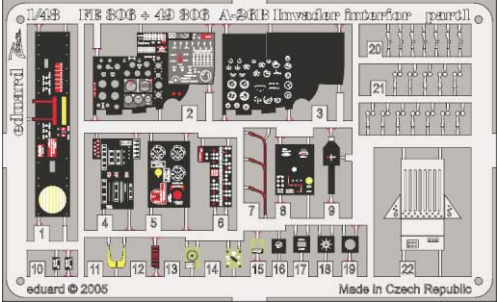

A-26B Invader interior

eduard

1/48 scale detail set for Revell/ Monogram kit • sada detailů pro model Revell/ Monogram 1/48

FE306

FE 306 + 49 306
A-26B Invader interior

FILM

- SYMMETRICAL ASSEMBLY
SYMETRICKÁ MONTÁŽ
- REMOVE
ODSTRANIT
- BEND
OHNOUT
- REPLACE
NAHRADIT
- GRIND
OBROUSIT
- OPTION
VOLBA

ORIGINAL KIT PARTS
PŮVODNÍ DÍLY STAVEBNICE

PHOTO-ETCHED PARTS
LEPTANÉ DÍLY

PARTS TO BE REMOVED
DÍLY K ODSTRANĚNÍ

FILL
TMELIT

REFERENCES:
 WARBIRDTECH SERIES #22 - A-26 Invader
 FAMOUS AIRPLANES 12/ 1977
 ARIES Publ. #1 - A-26 B/C Invader