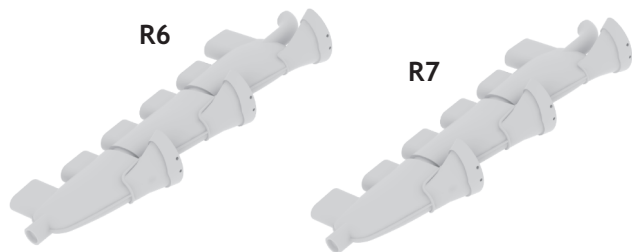

648 182 Spitfire Mk.V exhaust stacks fishtail

for Airfix kit - pro stavebnici Airfix

1/48 scale

COLOURS

GSI Creos (GUNZE)		Mr.METAL COLOR	
AQUEOUS	Mr.COLOR	MC214	DARK IRON

This product contains metal and resin detail parts for upgrading scale plastic models. When selecting this set make sure that it is for the kit mentioned in product name as these sets are made specifically for that kit. When upgrading the model some cutting or corrections may be necessary for parts to fit accurately. **WARNING!** This set contains small and sharp parts. Work carefully in a ventilated and well-lit room. Safety glasses are recommended. This product is not suitable for children below 14 years of age.

Tento výrobek obsahuje leptané a odlévané detaily pro úpravu a vylepšení plastického modelu. Při výběru sady kovových detailů zkontrolujte, zda je určena pro model, který chcete upravit. Model, pro který je sada určena, je uveden u názvu výrobku. Pro přesnou aplikaci kovových a odlévaných dílů může být zapotřebí upravit díly upravovaného modelu. **POZOR!** Sada obsahuje malé ostré díly. Pracujte ve větrané a dobře osvětlené místnosti. Doporučujeme použití ochranných brýlí. Tento výrobek není vhodný pro děti mladší 14 let.

BEST ~~BRASS~~ RESIN AROUND!

 REMOVE
ODSTRANIT

 BEND
OHNOUT

 GRIND
OBROUSIT

 OPTION
VOLBA

 DRILL HOLE
VRTAT OTVOR

 REPLACE
NAHRADIT

 SYMMETRICAL ASSEMBLY
SYMETRICKÁ MONTÁŽ

 SCRIBE THE PANEL AND HOLES
RYTÍ

 REVERSE SIDE
OTOČIT

A

?

R7  **R6**

plastic

MC214
DARK IRON

R7