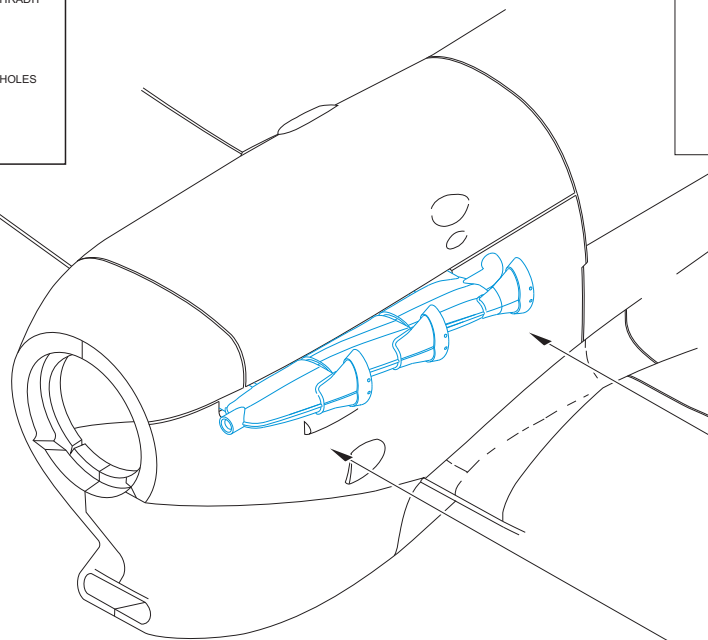

BEST ~~BRASS~~ RESIN AROUND!

 REMOVE
ODSTRANIT

 BEND
OHNOUT

 GRIND
OBROUSIT

 OPTION
VOLBA

 DRILL HOLE
VRTAT OTVOR

 REPLACE
NAHRADIT

 SYMMETRICAL ASSEMBLY
SYMETRICKÁ MONTÁŽ

 SCRIBE THE PANEL AND HOLES
RYTÍ

 REVERSE SIDE
OTOČIT

A

?

R7  **R6**

plastic

MC214
DARK IRON

R7