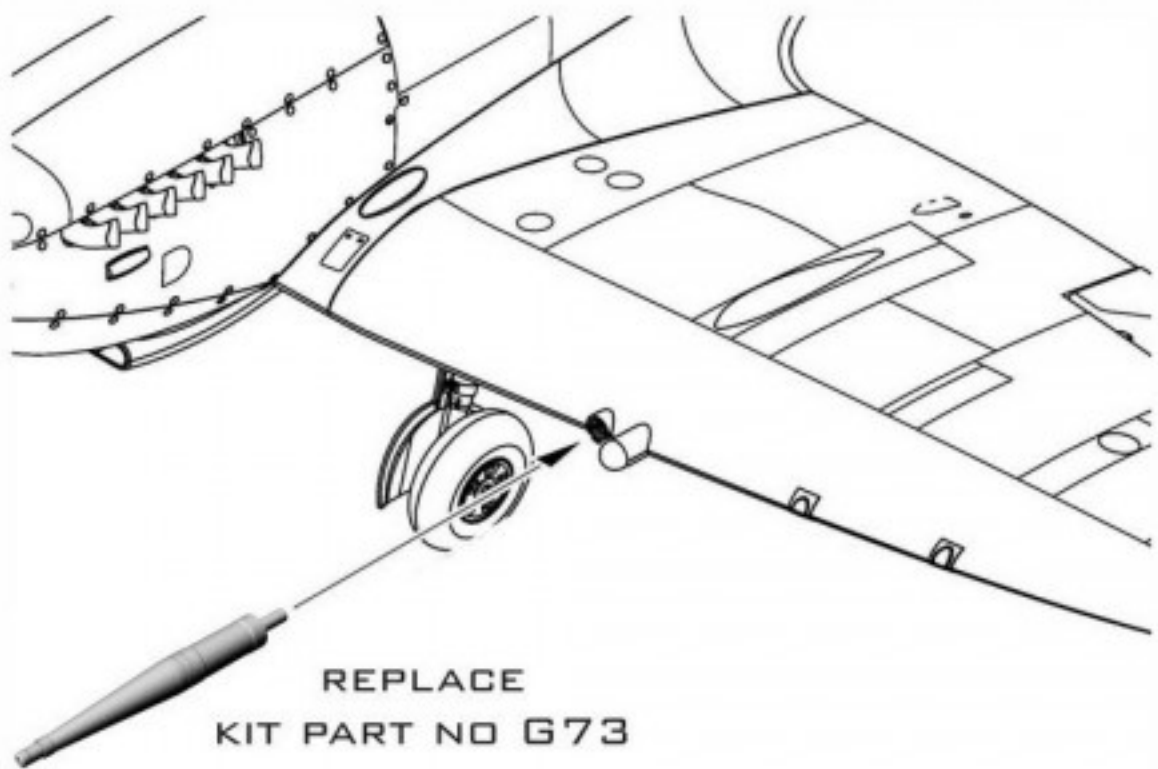

**1:48**  
 AIR MASTER SERIES  
**AM-48-086**

**SPITFIRE MK.IXC**  
 HISPANO 20MM CANNONS  
 IN FAIRINGS (FOR EDUARD KIT)  
 SPITFIRE MK.IXC - HISPANO 20MM

**SET INCLUDES**  
 ZESTAW ZAWIERA

**INSTRUCTION**  
 INSTRUKCJA

INSERT THE METAL PARTS USING CYANOACRYLATE ADHESIVES.  
 METALOWE CZĘŚCI WKLEJAĆ, UŻYWAJĄC KLEJU CYJANDAKRYLOWEGO (NP. SUPER GLUE).

**MOUNTING POSITION**  
 MIEJSCE ZAMONTOWANIA

[WWW.MASTER-MODEL.PL](http://WWW.MASTER-MODEL.PL)  
 ©COPYRIGHT 2013, MASTER - PIOTR CZERKASOW  
 DESIGNED AND PRODUCED IN POLAND