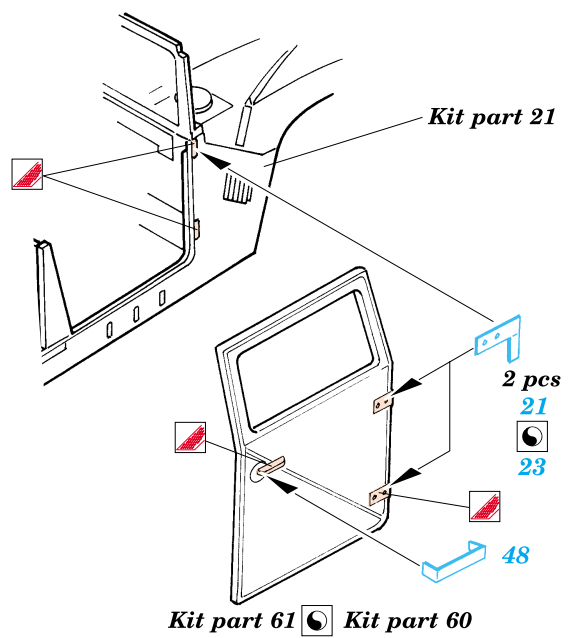

 ORIGINAL KIT PARTS  
PŮVODNÍ DÍLY STAVEBNICE

 PHOTO-ETCHED PARTS  
LEPTANÉ DÍLY

 PARTS TO BE REMOVED  
DÍLY K ODSTRANĚNÍ

 FILL  
TMELIT

References  
 - Verlinden Publ. - Warmachines No.7 : M998 HMMWV "Hummer"  
 - WWP - Present Veh. Line No.4 : M998 HMMWV in detail