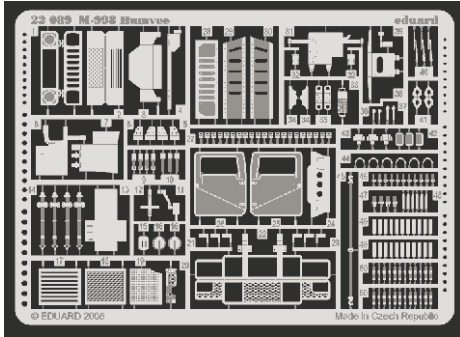

# M -998 Humvee

eduard

22 089

1/72 scale detail set for Revell No.03137 • sada detailů pro model 1/72 Revell 03137

Film

-  APPLY EXPRESS MASK AND PAINT BEFORE GLUING  
POUŽIT EXPRESS MASK NABARVIT PŘED SLEPENÍM
-  SYMMETRICAL ASSEMBLY  
SYMETRICKÁ MONTÁŽ
-  REMOVE  
ODSTRANIT
-  GRIND  
OBROUSIT
-  DRILL HOLE  
VRTAT OTVOR
-  BEND  
OHNOUT
-  OPTION  
VOLBA
-  REPLACE  
NAHRADIT

 ORIGINAL KIT PARTS  
PŮVODNÍ DÍLY STAVEBNICE

 PHOTO-ETCHED PARTS  
LEPTANÉ DÍLY

 PARTS TO BE REMOVED  
DÍLY K ODSTRANĚNÍ

 FILL  
TMELIT

References  
 - Verlinden Publ. - Warmachines No.7 : M998 HMMWV "Hummer"  
 - WWP - Present Veh. Line No.4 : M998 HMMWV in detail