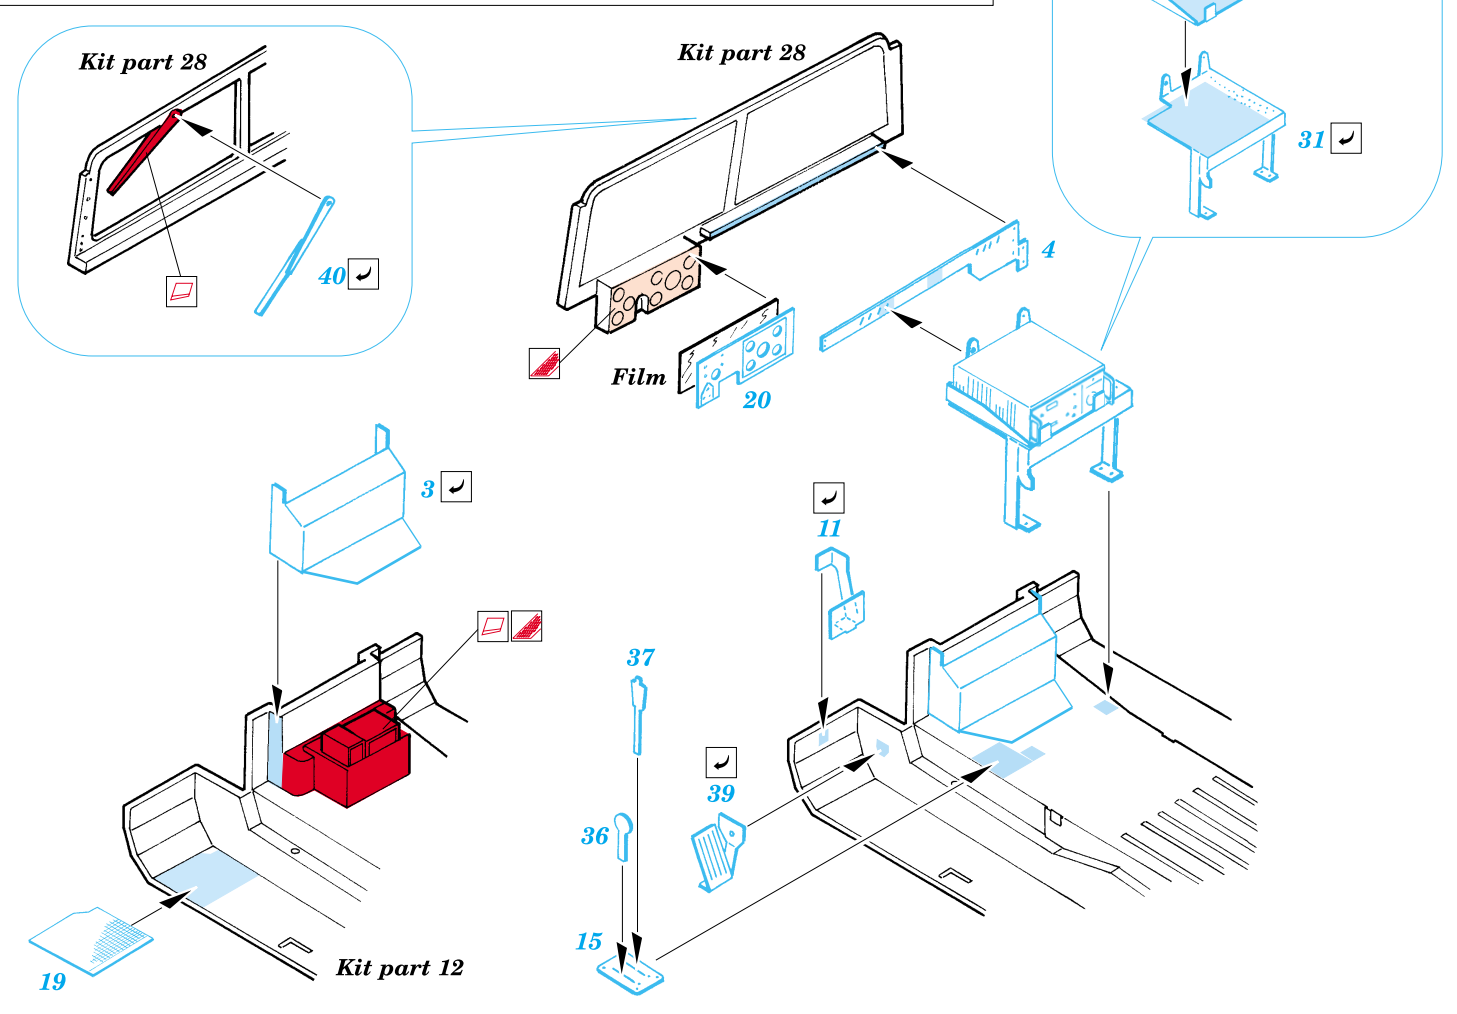

# M -998 Humvee

eduard

22 089

1/72 scale detail set for Revell No.03137 • sada detailů pro model 1/72 Revell 03137

Film

-  APPLY EXPRESS MASK AND PAINT BEFORE GLUING  
POUŽIT EXPRESS MASK NABARVIT PŘED SLEPENÍM
-  SYMMETRICAL ASSEMBLY  
SYMETRICKÁ MONTÁŽ
-  REMOVE  
ODSTRANIT
-  GRIND  
OBROUSIT
-  DRILL HOLE  
VRTAT OTVOR
-  BEND  
OHNOUT
-  OPTION  
VOLBA
-  REPLACE  
NAHRADIT

 ORIGINAL KIT PARTS  
PŮVODNÍ DÍLY STAVEBNICE

 PHOTO-ETCHED PARTS  
LEPTANÉ DÍLY

 PARTS TO BE REMOVED  
DÍLY K ODSTRANĚNÍ

 FILL  
TMELIT

References  
 - Verlinden Publ. - Warmachines No.7 : M998 HMMWV "Hummer"  
 - WWP - Present Veh. Line No.4 : M998 HMMWV in detail