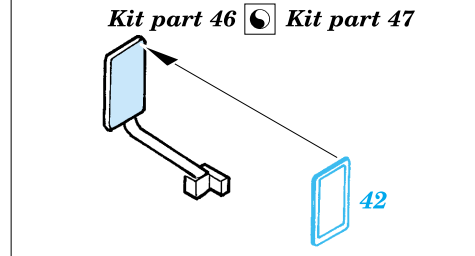

# M -998 Humvee

eduard

22 089

1/72 scale detail set for Revell No.03137 • sada detailů pro model 1/72 Revell 03137

Film

-  APPLY EXPRESS MASK AND PAINT BEFORE GLUING  
POUŽIT EXPRESS MASK NABARVIT PŘED SLEPENÍM
-  SYMMETRICAL ASSEMBLY  
SYMETRICKÁ MONTÁŽ
-  REMOVE  
ODSTRANIT
-  GRIND  
OBROUSIT
-  DRILL HOLE  
VRTAT OTVOR
-  BEND  
OHNOUT
-  OPTION  
VOLBA
-  REPLACE  
NAHRADIT

 ORIGINAL KIT PARTS  
PŮVODNÍ DÍLY STAVEBNICE

 PHOTO-ETCHED PARTS  
LEPTANÉ DÍLY

 PARTS TO BE REMOVED  
DÍLY K ODSTRANĚNÍ

 FILL  
TMELIT

References  
 - Verlinden Publ. - Warmachines No.7 : M998 HMMWV "Hummer"  
 - WWP - Present Veh. Line No.4 : M998 HMMWV in detail