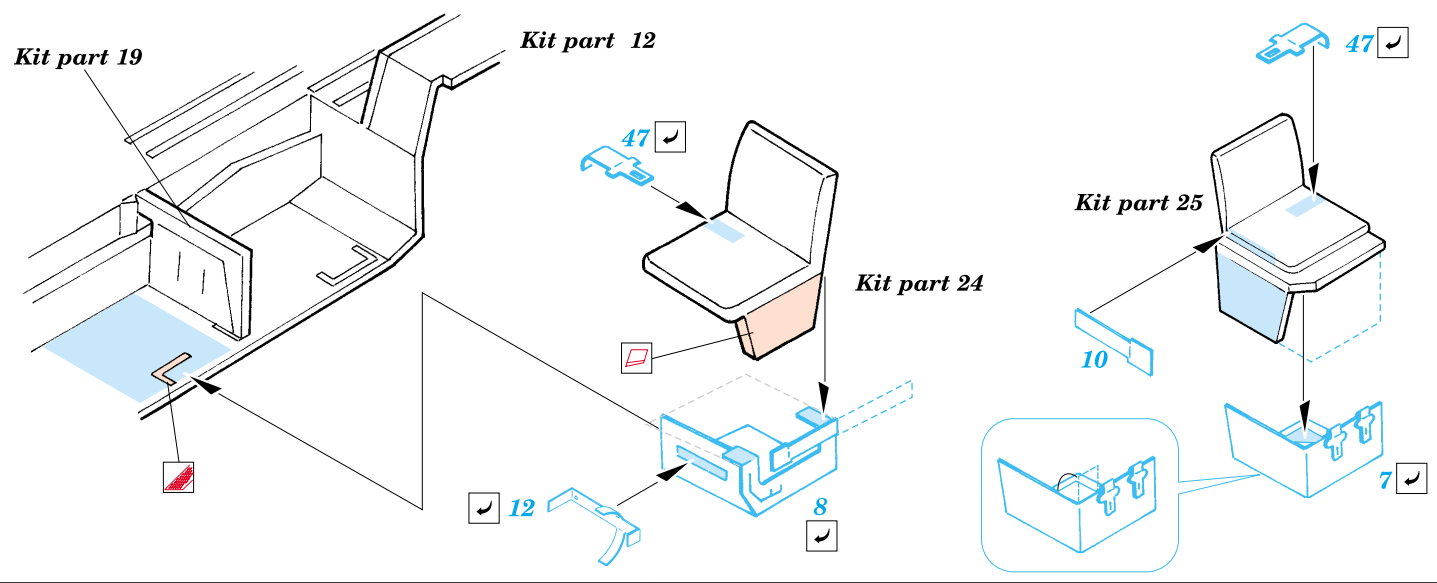

# M -998 Humvee

eduard

22 089

1/72 scale detail set for Revell No.03137 • sada detailů pro model 1/72 Revell 03137

Film

-  APPLY EXPRESS MASK AND PAINT BEFORE GLUING  
POUŽIT EXPRESS MASK NABARVIT PŘED SLEPENÍM
-  SYMMETRICAL ASSEMBLY  
SYMETRICKÁ MONTÁŽ
-  REMOVE  
ODSTRANIT
-  GRIND  
OBROUSIT
-  DRILL HOLE  
VRTAT OTVOR
-  BEND  
OHNOUT
-  OPTION  
VOLBA
-  REPLACE  
NAHRADIT

 ORIGINAL KIT PARTS  
PŮVODNÍ DÍLY STAVEBNICE

 PHOTO-ETCHED PARTS  
LEPTANÉ DÍLY

 PARTS TO BE REMOVED  
DÍLY K ODSTRANĚNÍ

 FILL  
TMELIT

References  
 - Verlinden Publ. - Warmachines No.7 : M998 HMMWV "Hummer"  
 - WWP - Present Veh. Line No.4 : M998 HMMWV in detail