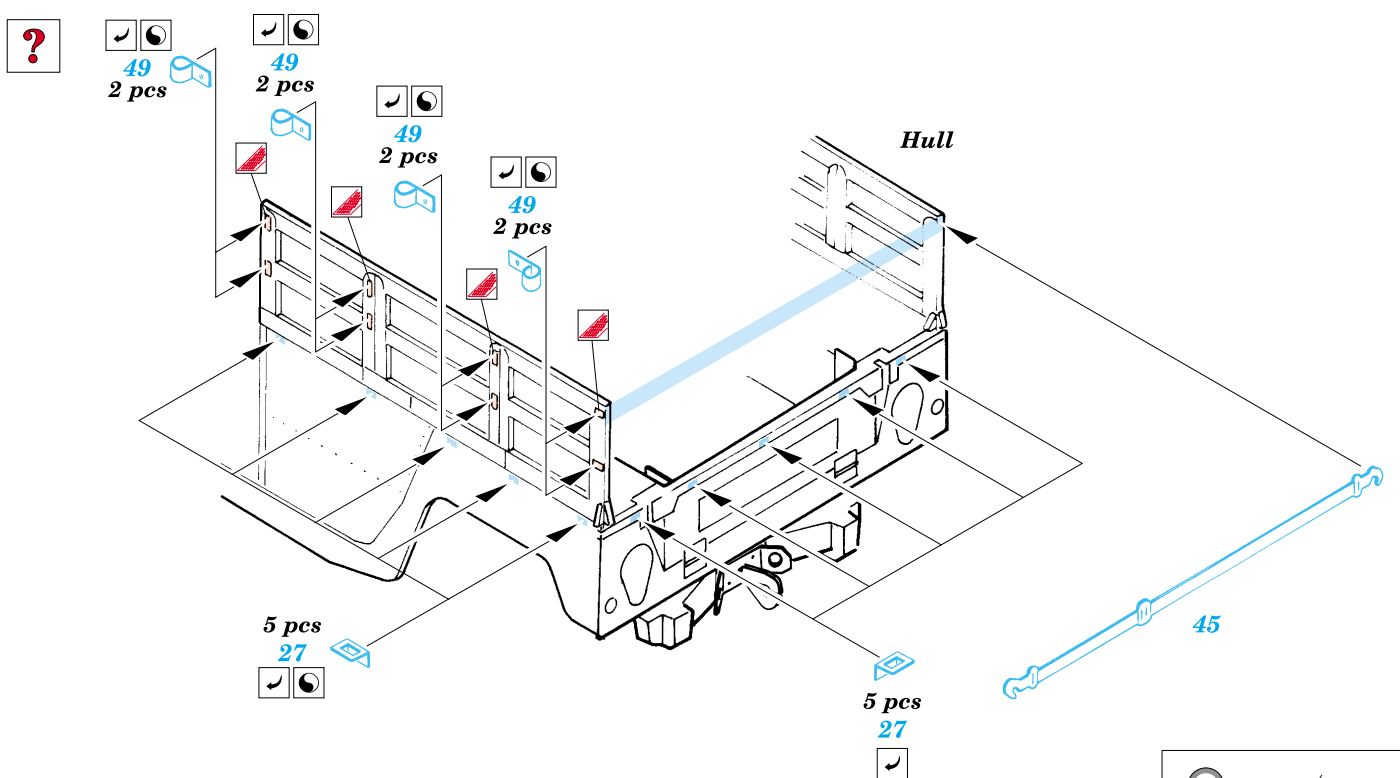

 ORIGINAL KIT PARTS  
PŮVODNÍ DÍLY STAVEBNICE

 PHOTO-ETCHED PARTS  
LEPTANÉ DÍLY

 PARTS TO BE REMOVED  
DÍLY K ODSTRANĚNÍ

 FILL  
TMELIT

References  
 - Verlinden Publ. - Warmachines No.7 : M998 HMMWV "Hummer"  
 - WWP - Present Veh. Line No.4 : M998 HMMWV in detail