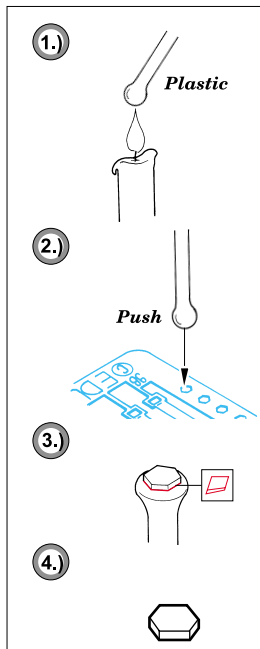

# M -998 Humvee

eduard

22 089

1/72 scale detail set for Revell No.03137 • sada detailů pro model 1/72 Revell 03137

Film

-  APPLY EXPRESS MASK AND PAINT BEFORE GLUING  
POUŽIT EXPRESS MASK NABARVIT PŘED SLEPENÍM
-  SYMMETRICAL ASSEMBLY  
SYMETRICKÁ MONTÁŽ
-  REMOVE  
ODSTRANIT
-  GRIND  
OBROUSIT
-  DRILL HOLE  
VRTAT OTVOR
-  BEND  
OHNOUT
-  OPTION  
VOLBA
-  REPLACE  
NAHRADIT

 ORIGINAL KIT PARTS  
PŮVODNÍ DÍLY STAVEBNICE

 PHOTO-ETCHED PARTS  
LEPTANÉ DÍLY

 PARTS TO BE REMOVED  
DÍLY K ODSTRANĚNÍ

 FILL  
TMELIT

References  
 - Verlinden Publ. - Warmachines No.7 : M998 HMMWV "Hummer"  
 - WWP - Present Veh. Line No.4 : M998 HMMWV in detail