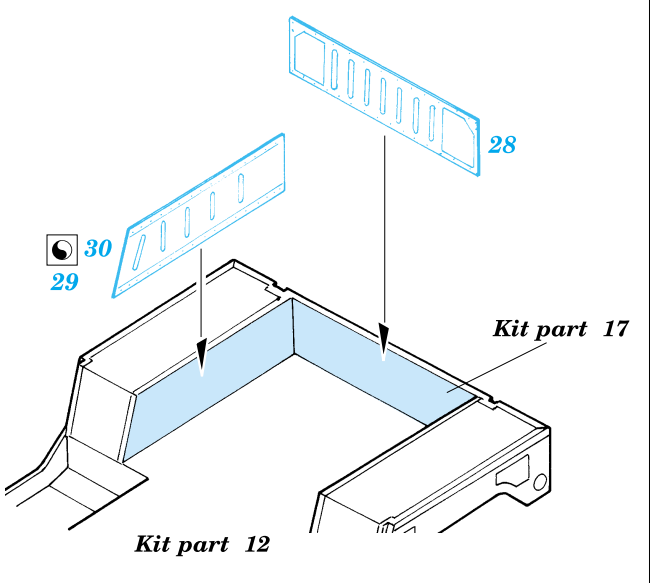

# M -998 Humvee

eduard

22 089

1/72 scale detail set for Revell No.03137 • sada detailů pro model 1/72 Revell 03137

Film

-  APPLY EXPRESS MASK AND PAINT BEFORE GLUING  
POUŽIT EXPRESS MASK NABARVIT PŘED SLEPENÍM
-  SYMMETRICAL ASSEMBLY  
SYMETRICKÁ MONTÁŽ
-  REMOVE  
ODSTRANIT
-  GRIND  
OBROUSIT
-  DRILL HOLE  
VRTAT OTVOR
-  BEND  
OHNOUT
-  OPTION  
VOLBA
-  REPLACE  
NAHRADIT

 ORIGINAL KIT PARTS  
PŮVODNÍ DÍLY STAVEBNICE

 PHOTO-ETCHED PARTS  
LEPTANÉ DÍLY

 PARTS TO BE REMOVED  
DÍLY K ODSTRANĚNÍ

 FILL  
TMELIT

References  
 - Verlinden Publ. - Warmachines No.7 : M998 HMMWV "Hummer"  
 - WWP - Present Veh. Line No.4 : M998 HMMWV in detail