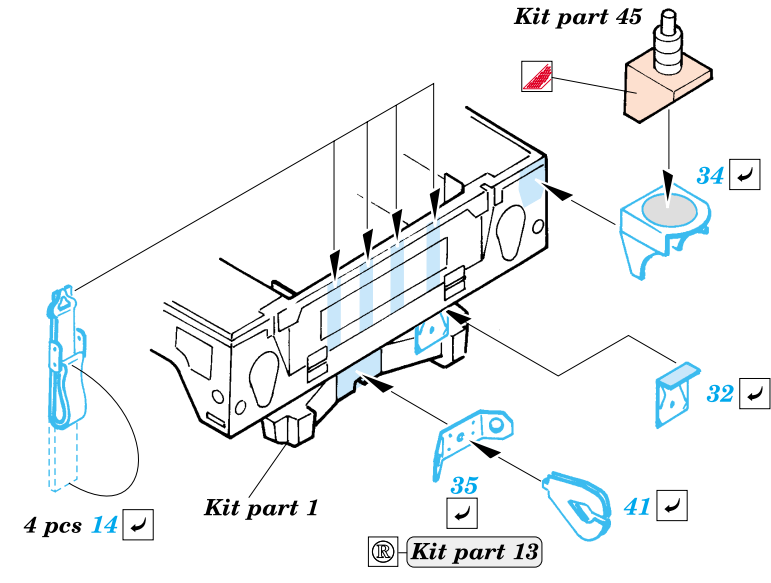

# M -998 Humvee

eduard

22 089

1/72 scale detail set for Revell No.03137 • sada detailů pro model 1/72 Revell 03137

Film

-  APPLY EXPRESS MASK AND PAINT BEFORE GLUING  
POUŽIT EXPRESS MASK NABARVIT PŘED SLEPENÍM
-  SYMMETRICAL ASSEMBLY  
SYMETRICKÁ MONTÁŽ
-  REMOVE  
ODSTRANIT
-  GRIND  
OBROUSIT
-  DRILL HOLE  
VRTAT OTVOR
-  BEND  
OHNOUT
-  OPTION  
VOLBA
-  REPLACE  
NAHRADIT

 ORIGINAL KIT PARTS  
PŮVODNÍ DÍLY STAVEBNICE

 PHOTO-ETCHED PARTS  
LEPTANÉ DÍLY

 PARTS TO BE REMOVED  
DÍLY K ODSTRANĚNÍ

 FILL  
TMELIT

References  
 - Verlinden Publ. - Warmachines No.7 : M998 HMMWV "Hummer"  
 - WWP - Present Veh. Line No.4 : M998 HMMWV in detail