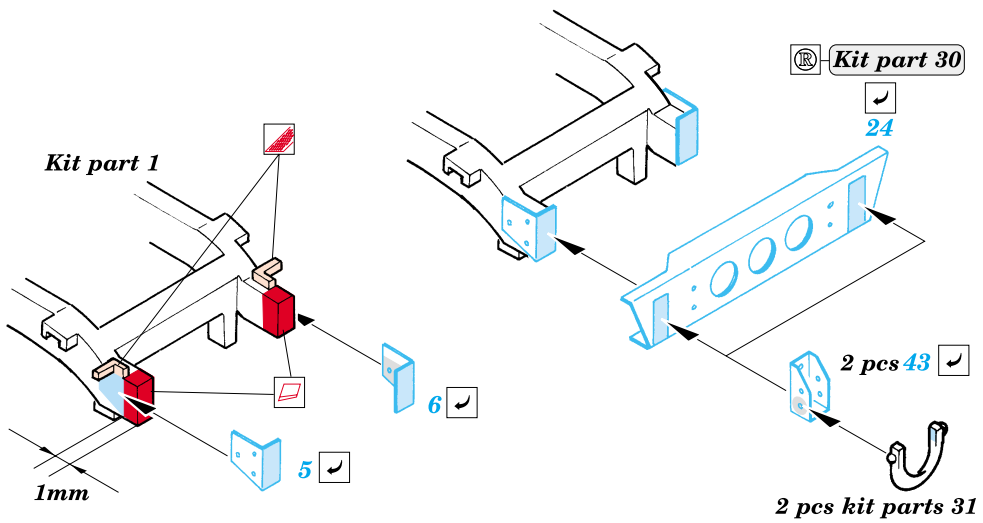

# M -998 Humvee

eduard

22 089

1/72 scale detail set for Revell No.03137 • sada detailů pro model 1/72 Revell 03137

Film

-  APPLY EXPRESS MASK AND PAINT BEFORE GLUING  
POUŽIT EXPRESS MASK NABARVIT PŘED SLEPENÍM
-  SYMMETRICAL ASSEMBLY  
SYMETRICKÁ MONTÁŽ
-  REMOVE  
ODSTRANIT
-  GRIND  
OBROUSIT
-  DRILL HOLE  
VRTAT OTVOR
-  BEND  
OHNOUT
-  OPTION  
VOLBA
-  REPLACE  
NAHRADIT

 ORIGINAL KIT PARTS  
PŮVODNÍ DÍLY STAVEBNICE

 PHOTO-ETCHED PARTS  
LEPTANÉ DÍLY

 PARTS TO BE REMOVED  
DÍLY K ODSTRANĚNÍ

 FILL  
TMELIT

References  
 - Verlinden Publ. - Warmachines No.7 : M998 HMMWV "Hummer"  
 - WWP - Present Veh. Line No.4 : M998 HMMWV in detail