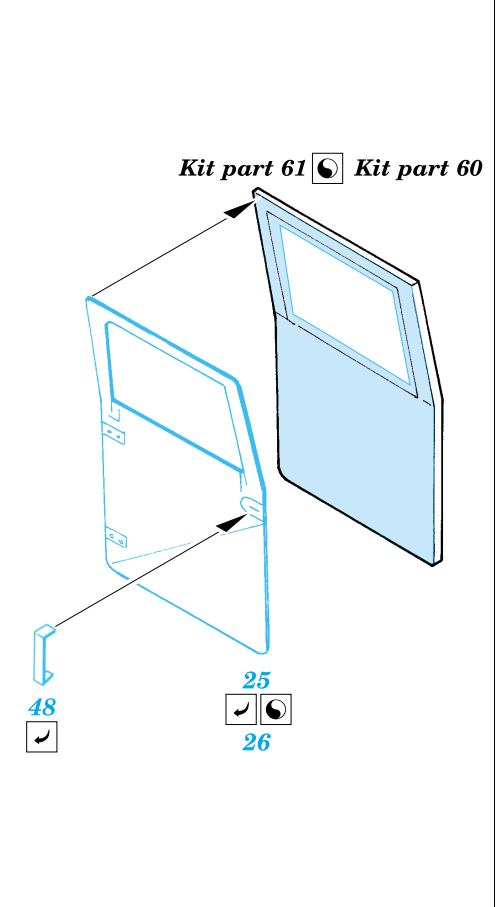

# M -998 Humvee

eduard

22 089

1/72 scale detail set for Revell No.03137 • sada detailů pro model 1/72 Revell 03137

Film

-  APPLY EXPRESS MASK AND PAINT BEFORE GLUING  
POUŽIT EXPRESS MASK NABARVIT PŘED SLEPENÍM
-  SYMMETRICAL ASSEMBLY  
SYMETRICKÁ MONTÁŽ
-  REMOVE  
ODSTRANIT
-  GRIND  
OBROUSIT
-  DRILL HOLE  
VRTAT OTVOR
-  BEND  
OHNOUT
-  OPTION  
VOLBA
-  REPLACE  
NAHRADIT

 ORIGINAL KIT PARTS  
PŮVODNÍ DÍLY STAVEBNICE

 PHOTO-ETCHED PARTS  
LEPTANÉ DÍLY

 PARTS TO BE REMOVED  
DÍLY K ODSTRANĚNÍ

 FILL  
TMELIT

References  
 - Verlinden Publ. - Warmachines No.7 : M998 HMMWV "Hummer"  
 - WWP - Present Veh. Line No.4 : M998 HMMWV in detail