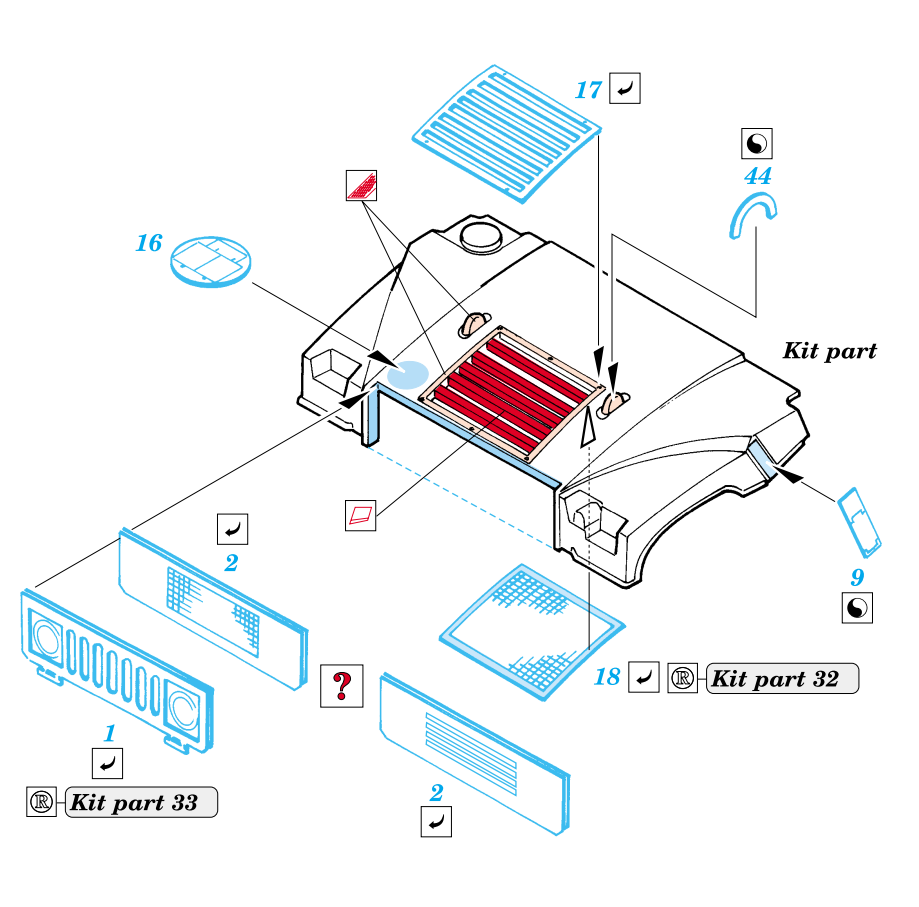

# M -998 Humvee

eduard

22 089

1/72 scale detail set for Revell No.03137 • sada detailů pro model 1/72 Revell 03137

Film

-  APPLY EXPRESS MASK AND PAINT BEFORE GLUING  
POUŽIT EXPRESS MASK NABARVIT PŘED SLEPENÍM
-  SYMMETRICAL ASSEMBLY  
SYMETRICKÁ MONTÁŽ
-  REMOVE  
ODSTRANIT
-  GRIND  
OBROUSIT
-  DRILL HOLE  
VRTAT OTVOR
-  BEND  
OHNOUT
-  OPTION  
VOLBA
-  REPLACE  
NAHRADIT

 ORIGINAL KIT PARTS  
PŮVODNÍ DÍLY STAVEBNICE

 PHOTO-ETCHED PARTS  
LEPTANÉ DÍLY

 PARTS TO BE REMOVED  
DÍLY K ODSTRANĚNÍ

 FILL  
TMELIT

References  
 - Verlinden Publ. - Warmachines No.7 : M998 HMMWV "Hummer"  
 - WWP - Present Veh. Line No.4 : M998 HMMWV in detail