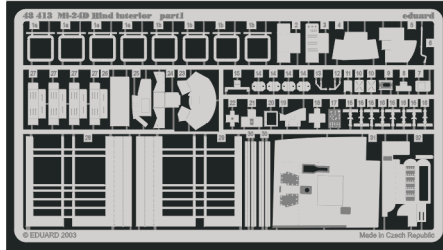

Mi-24D Hind interior

eduard

48 413

1/48 scale detail set for Mini Hobby Models kit • sada detailů pro model 1/48 Mini Hobby Models

Print

Film

- APPLY EXPRESS MASK AND PAINT BEFORE GLUING
POUŽÍTE EXPRESNÍ MASKU A BARVIT PŘED SLEPENÍM
- SYMMETRICAL ASSEMBLY
SYMETRICKÁ MONTÁŽ
- REMOVE
ODSTRANIT
- GRIND
OBRUSIT
- DRILL HOLE
VRTAT OTVOR
- BEND
OHNOUT
- OPTION
VOLBA
- REPLACE
NAHRADIT

- ORIGINAL KIT PARTS
PŮVODNÍ DÍLY STAVEBNICE
- PHOTO-ETCHED PARTS
LEPTANÉ DÍLY
- PARTS TO BE REMOVED
DÍLY K ODSTRANĚNÍ
- FILL
TMELIT