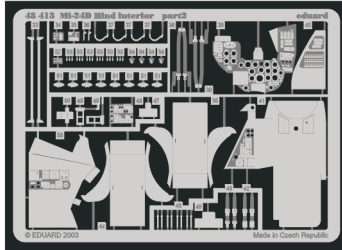

Mi-24D Hind interior

eduard

48 413

1/48 scale detail set for Mini Hobby Models kit • sada detailů pro model 1/48 Mini Hobby Models

Print

Film

- APPLY EXPRESS MASK AND PAINT BEFORE GLUING
POUŽÍTE EXPRESNÍ MASKU A BARVIT PŘED SLEPENÍM
- SYMMETRICAL ASSEMBLY
SYMETRICKÁ MONTÁŽ
- REMOVE
ODSTRANIT
- GRIND
OBRUSIT
- DRILL HOLE
VRTAT OTVOR
- BEND
OHNOUT
- OPTION
VOLBA
- REPLACE
NAHRADIT

- ORIGINAL KIT PARTS
PŮVODNÍ DÍLY STAVEBNICE
- PHOTO-ETCHED PARTS
LEPTANÉ DÍLY
- PARTS TO BE REMOVED
DÍLY K ODSTRANĚNÍ
- FILL
TMELIT