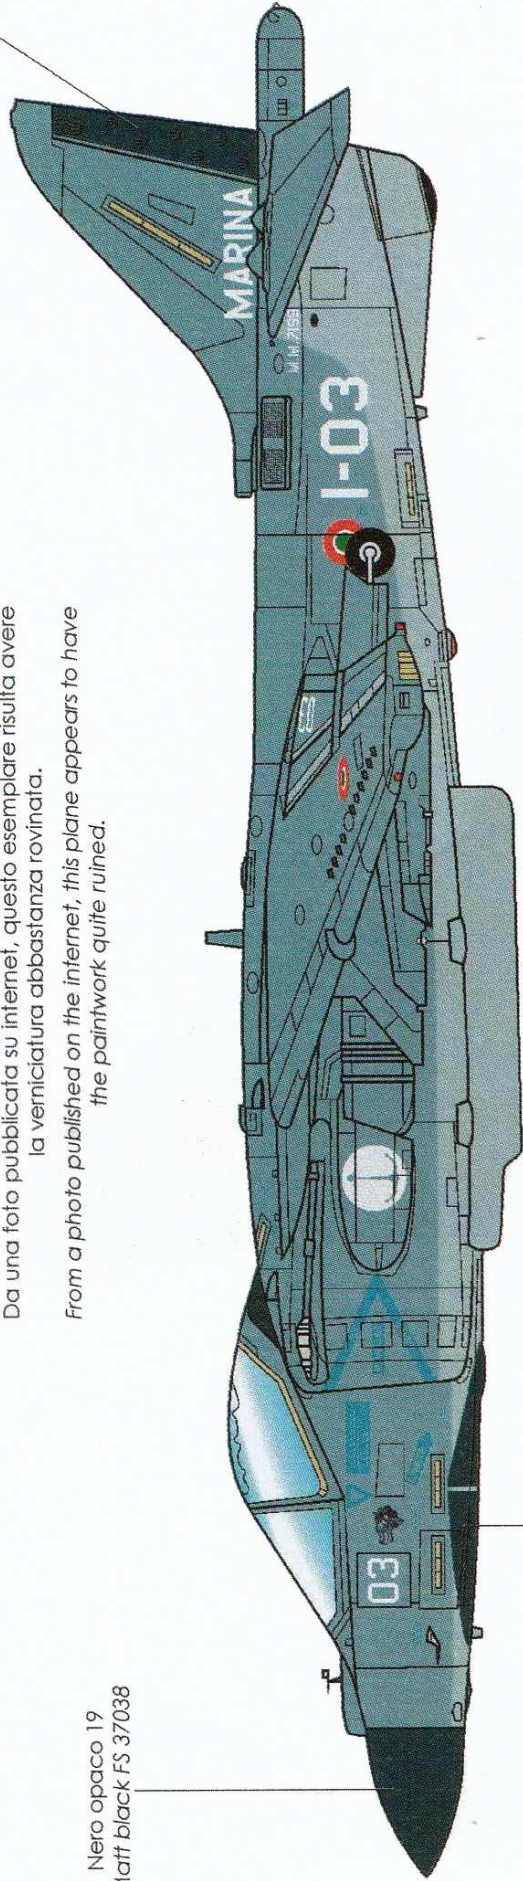

Nero opaco 19
Matt black FS 37038

Da una foto pubblicata su internet, questo esemplare risulta avere
la verniciatura abbastanza rovinata.
From a photo published on the internet, this plane appears to have
the paintwork quite ruined.

Nero opaco 19
Matt black FS 37038

90

MDD AV-8 PLUS HARRIER II MM. 7199
Grofflaglie, anni 2000