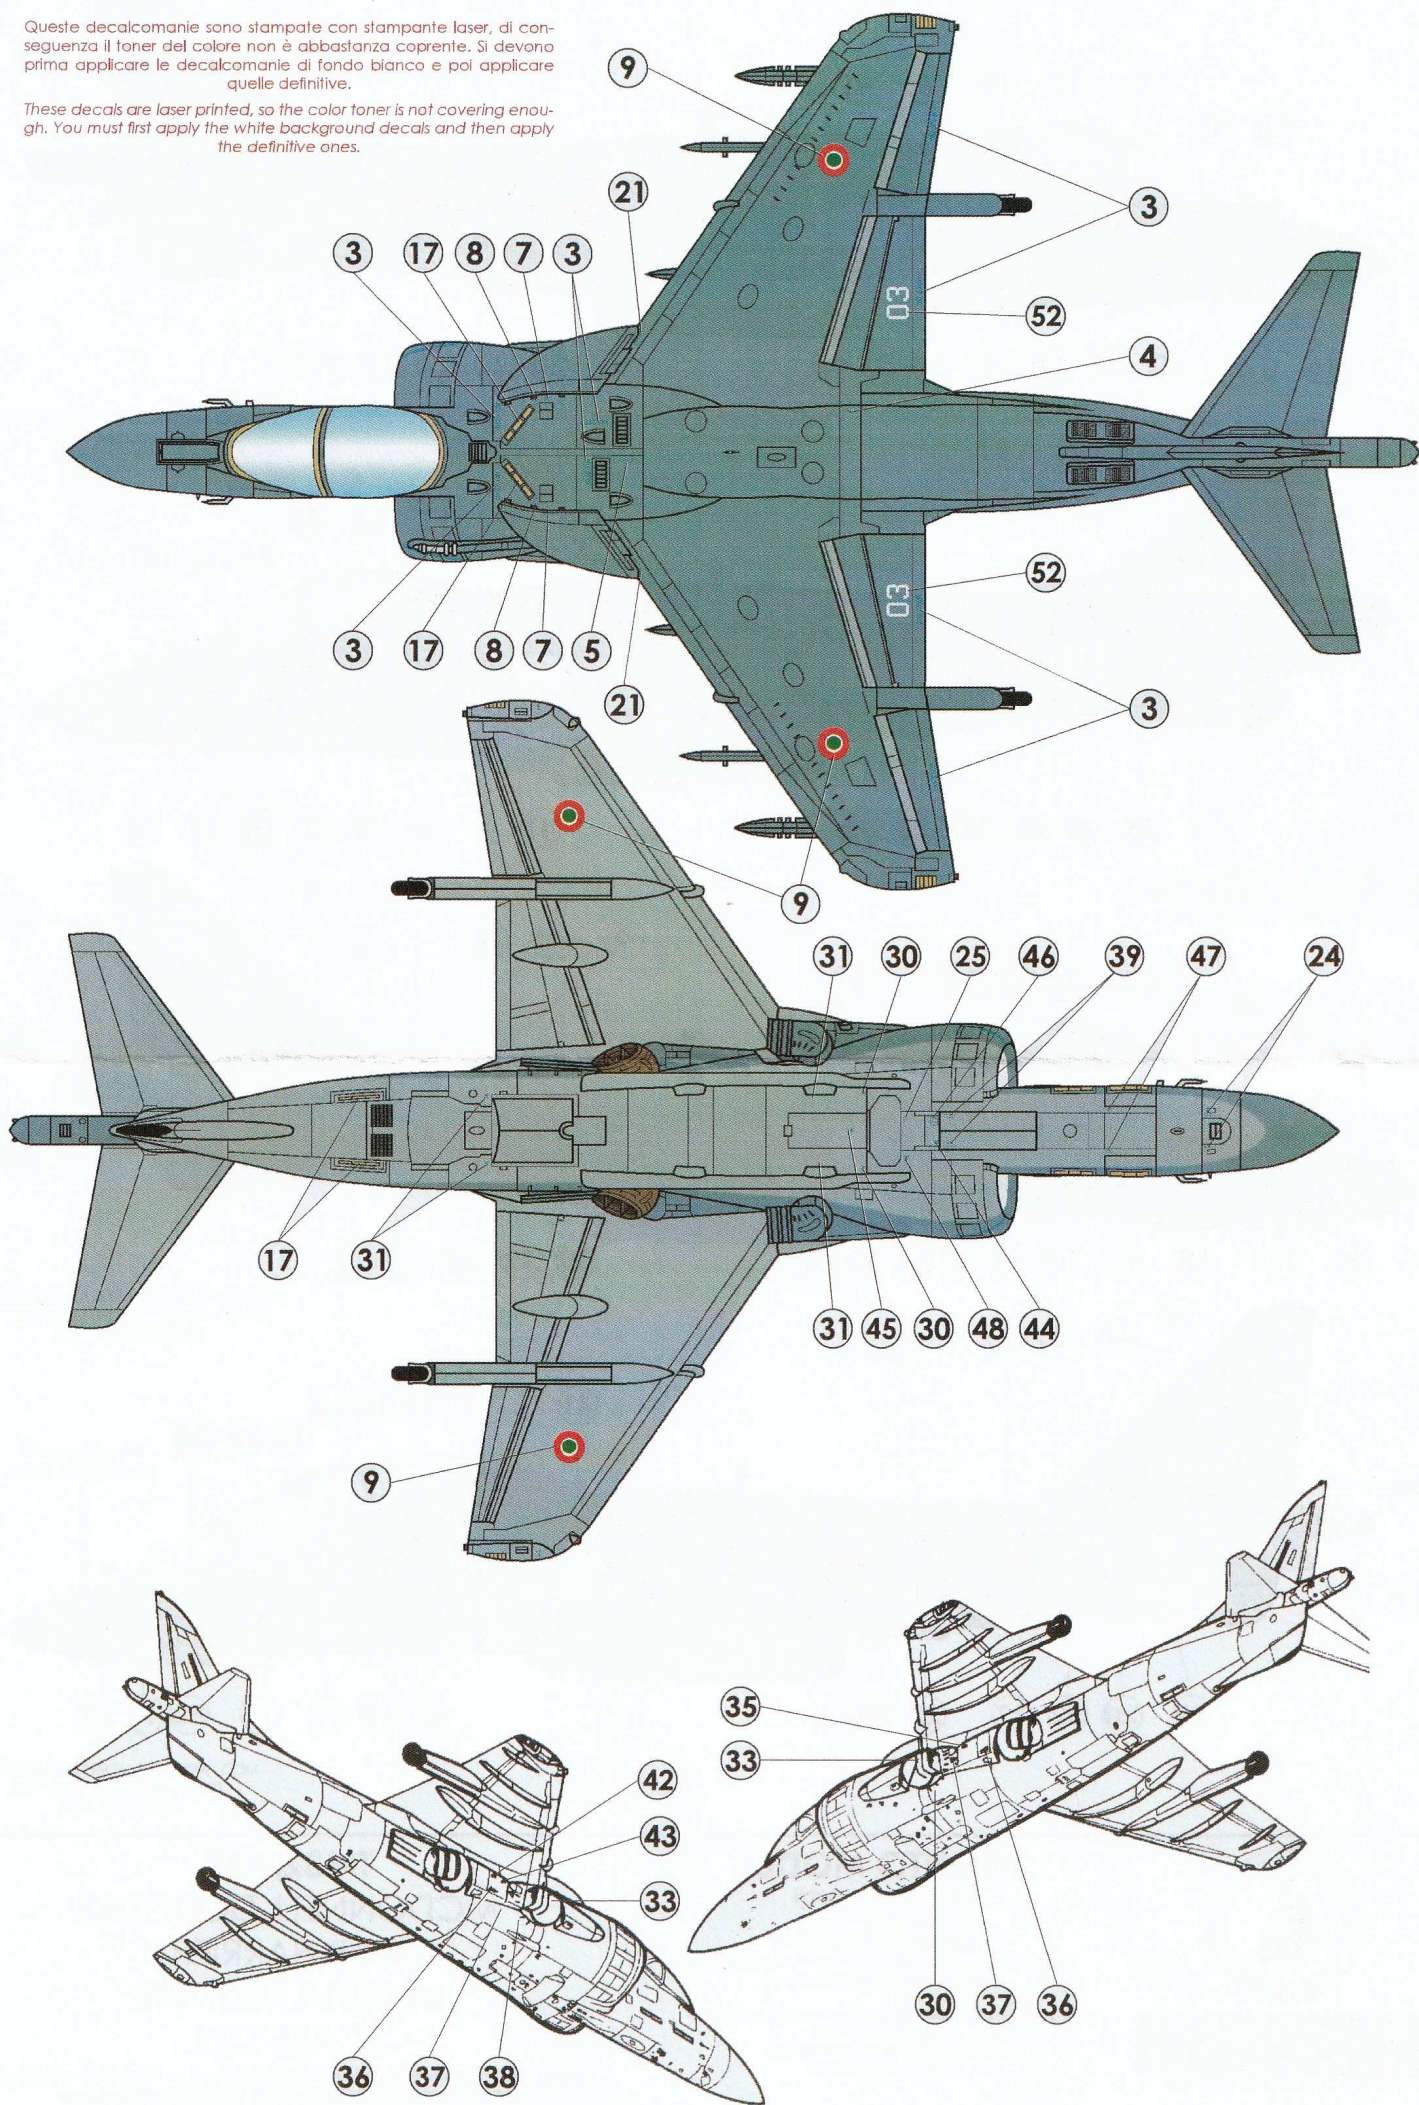

Queste decalcomanie sono stampate con stampante laser, di conseguenza il toner del colore non è abbastanza coprente. Si devono prima applicare le decalcomanie di fondo bianco e poi applicare quelle definitive.

These decals are laser printed, so the color toner is not covering enough. You must first apply the white background decals and then apply the definitive ones.