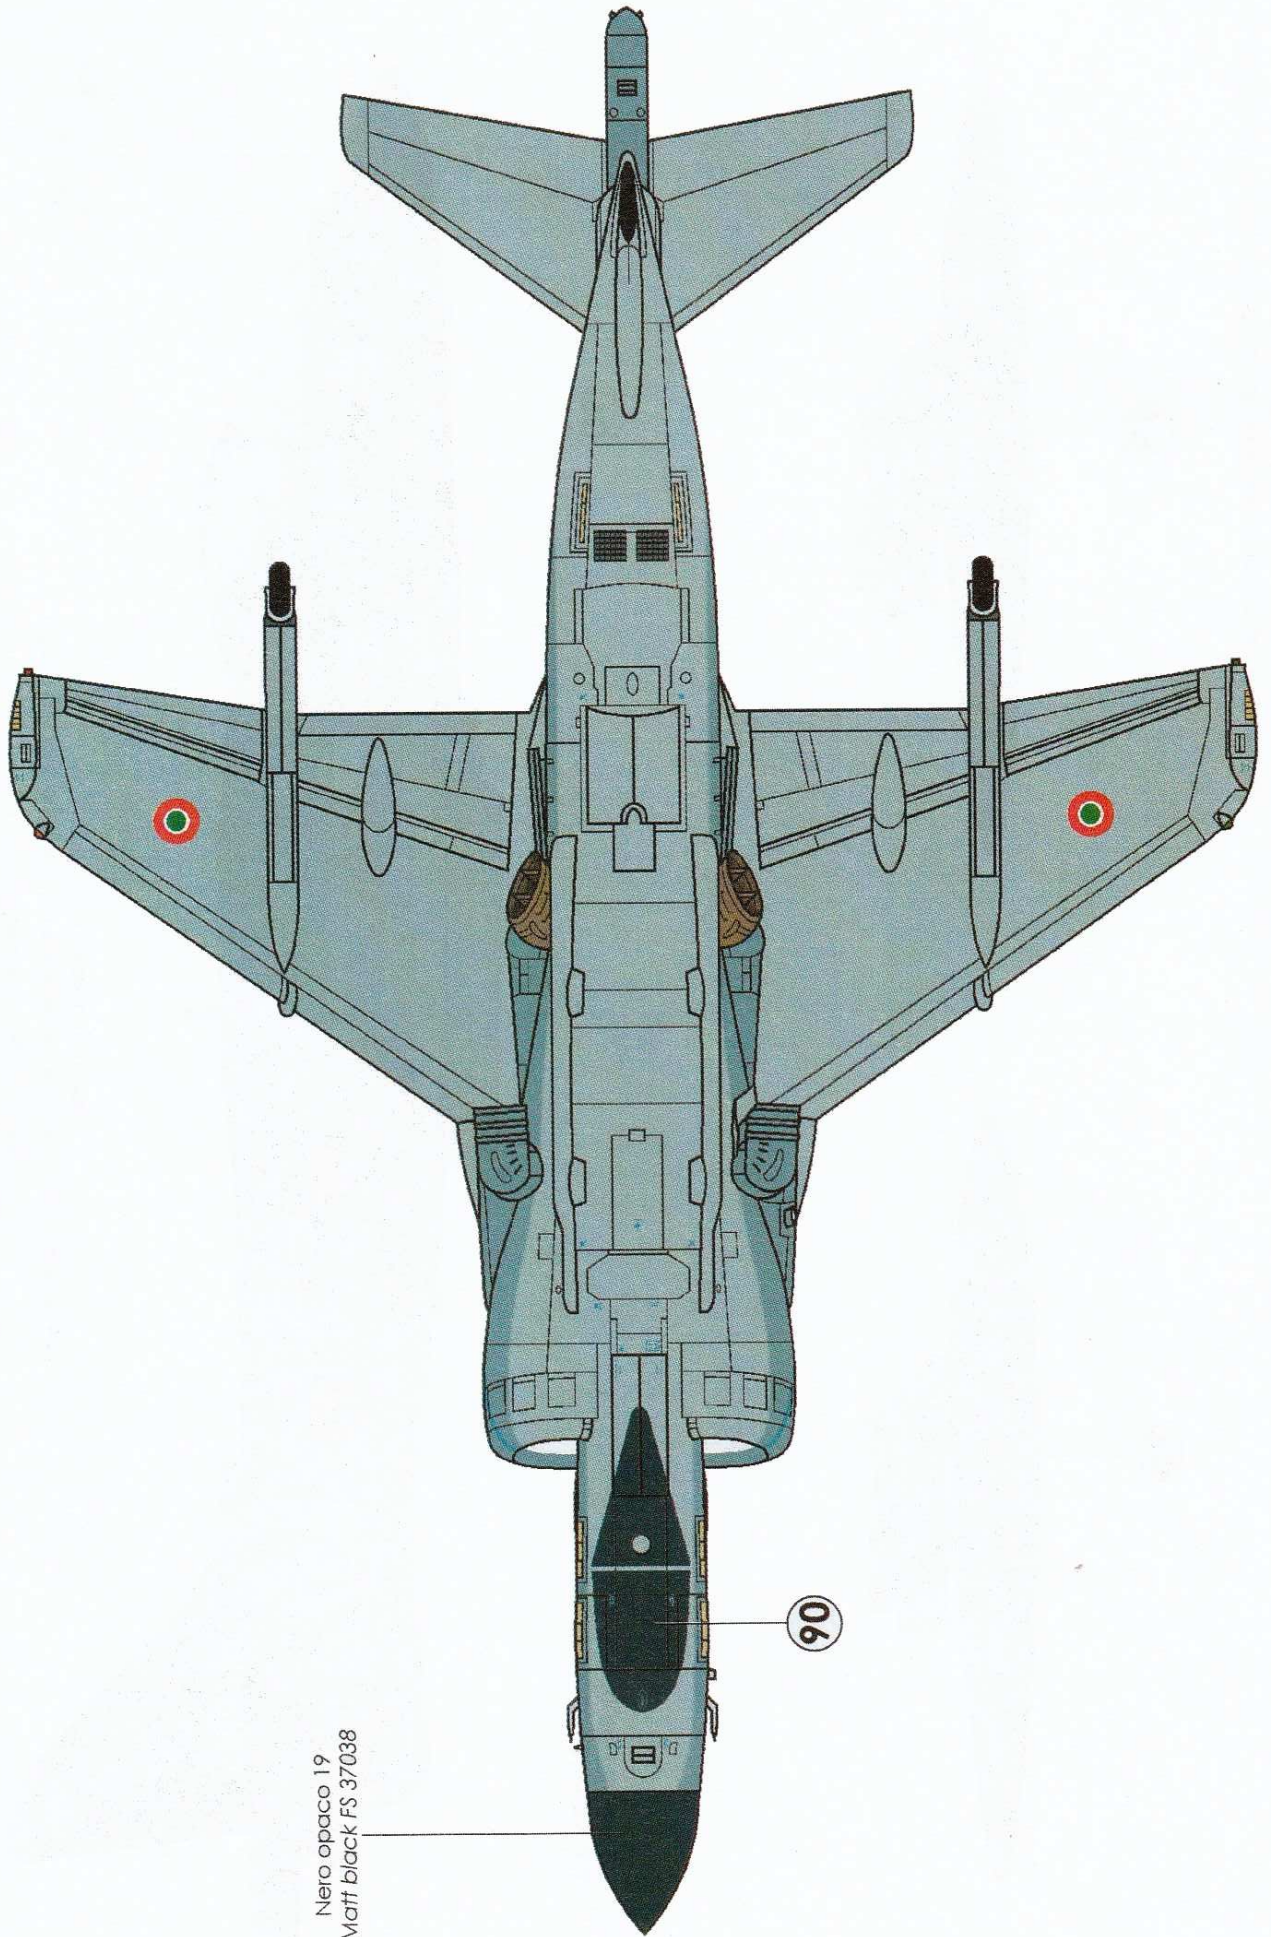

Nero opaco 19
Matt black FS 37038

90