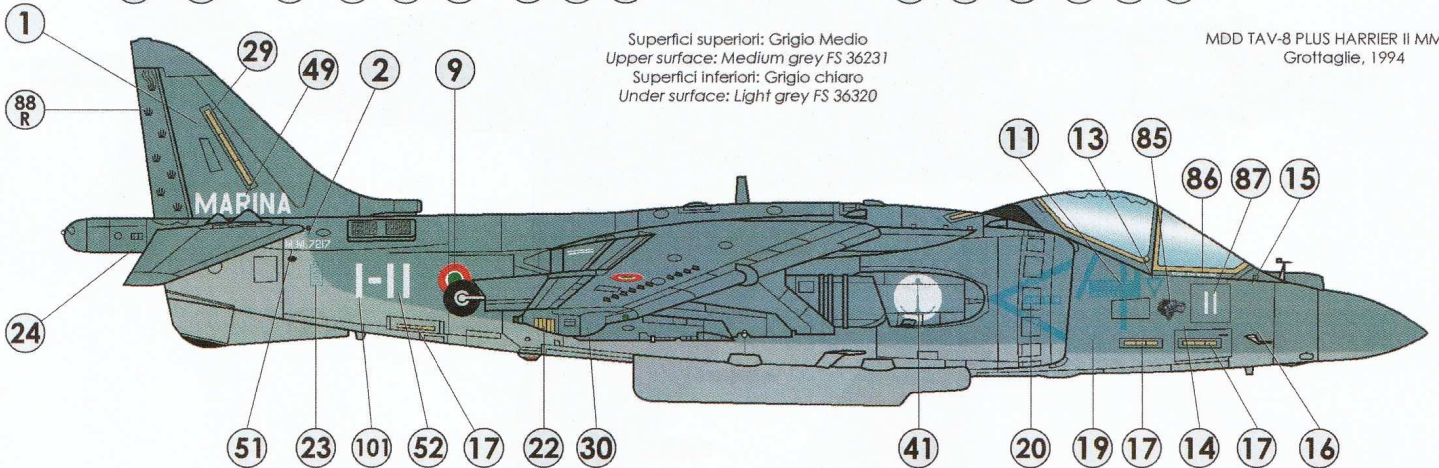

Superfici superiori: Grigio Medio  
 Upper surface: Medium grey FS 36231  
 Superfici inferiori: Grigio chiaro  
 Under surface: Light grey FS 36320

MDD TAV-8 PLUS HARRIER II MM 7199  
 Grottaglie, 1994