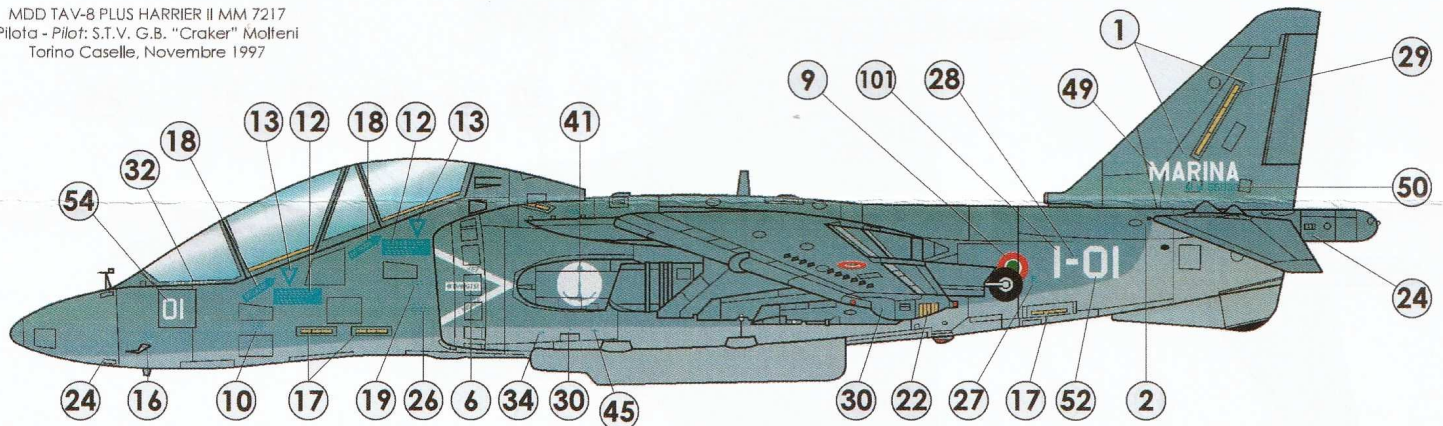

MDD TAV-8 PLUS HARRIER II MM 55032
Pilota - Pilot: C.C. Cavo Dragone
Grottaglie, 1993