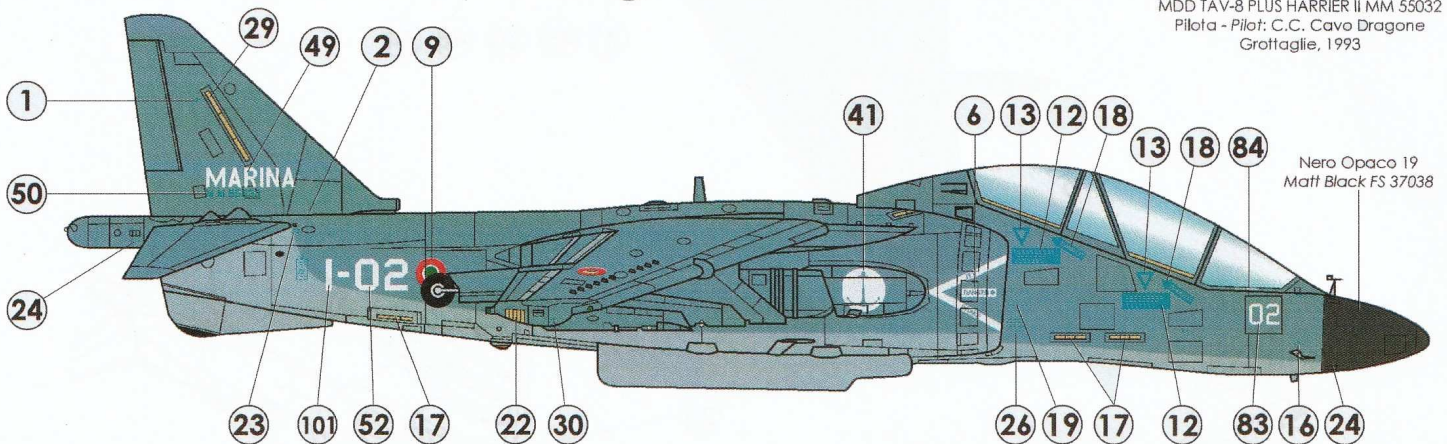

MDD TAV-8 PLUS HARRIER II MM 55033
Pilota - Pilot: C.C. "Zero" IZZI
Grottaglie, 1994

PRONTO MODEL

di Valter De Paoli

Via San Domenico, 16
10022 Carmagnola (TO) Italy

Web: www.prontomodel.com - www.tauromodel.it
E Mail: info@prontomodel.com

Le decalcomanie TAURO MODEL vengono commercializzate
dalla Pronto Model.

TAURO MODEL decals are marketed
from the Pronto Model.

TM32/539

MCDONNELL DOUGLAS
AV-8B HARRIER II
MARINA MILITARE
SCALE 1:32

Utilizzabili per i seguenti modelli - Suitable for the following model kits:
MCDONNELL DOUGLAS AV-8B HARRIER II: Trumpeter

DRAWINGS: VALTER & ANTONIO DE PAOLI

É VIETATA LA RIPRODUZIONE FOTOMECCANICA, ELETTRONICA E MANUALE DEI PROFILI E DELLE DECALCOMANIE, ANCHE PARZIALE, SENZA L'AUTORIZZAZIONE DELLA DITTA PRONTO MODEL
PHOTOMECHANICAL, ELECTRONIC AND MANUAL REPRODUCTION OF THE PROFILES AND DECALS, EVEN PARTIAL, IS FORBIDDEN WITHOUT THE AUTHORIZATION OF PRONTO MODEL