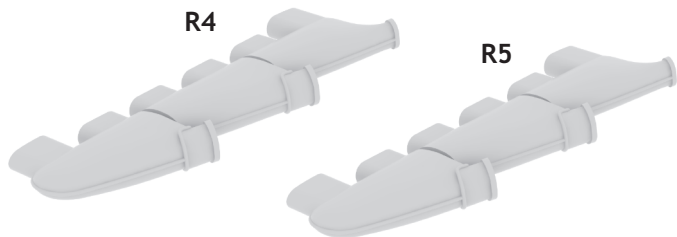

648 179 Spitfire Mk.V exhaust stacks

for Airfix kit - pro stavebnici Airfix

1/48 scale

COLOURS

GSI Creos (GUNZE)		Mr.METAL COLOR	
AQUEOUS	Mr.COLOR	Mr.COLOR	
		MC214	DARK IRON

This product contains metal and resin detail parts for upgrading scale plastic models. When selecting this set make sure that it is for the kit mentioned in product name as these sets are made specifically for that kit. When upgrading the model some cutting or corrections may be necessary for parts to fit accurately. **WARNING!** This set contains small and sharp parts. Work carefully in a ventilated and well-lit room. Safety glasses are recommended. This product is not suitable for children below 14 years of age.

Tento výrobek obsahuje leptané a odlévané detaily pro úpravu a vylepšení plastického modelu. Při výběru sady kovových detailů zkontrolujte, zda je určena pro model, který chcete upravit. Model, pro který je sada určena, je uveden u názvu výrobku. Pro přesnou aplikaci kovových a odlévaných dílů může být zapotřebí upravit díly upravovaného modelu. **POZOR!** Sada obsahuje malé ostré díly. Pracujte ve větrané a dobře osvětlené místnosti. Doporučujeme použití ochranných brýlí. Tento výrobek není vhodný pro děti mladší 14 let.

BEST ~~BRASS~~ RESIN AROUND!

- | | |
|---|---|
|  REMOVE
ODSTRANIT |  BEND
OHNOUT |
|  GRIND
OBROUSIT |  OPTION
VOLBA |
|  DRILL HOLE
VRTAT OTVOR |  REPLACE
NAHRADIT |
|  SYMMETRICAL ASSEMBLY
SYMETRICKÁ MONTÁŽ | |
|  SCRIBE THE PANEL AND HOLES
RYTÍ | |
|  REVERSE SIDE
OTOČIT | |