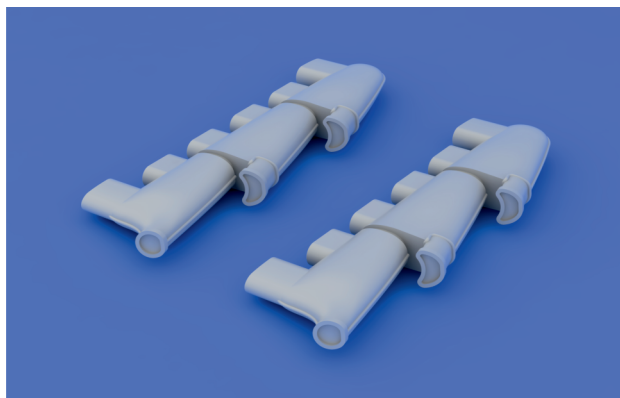

648 179 Spitfire Mk.V exhaust stacks

for Airfix kit - pro stavebnici Airfix

1/48 scale

COLOURS

GSI Creos (GUNZE)		Mr.METAL COLOR	
AQUEOUS	Mr.COLOR	Mr.COLOR	
		MC214	DARK IRON

This product contains metal and resin detail parts for upgrading scale plastic models. When selecting this set make sure that it is for the kit mentioned in product name as these sets are made specifically for that kit. When upgrading the model some cutting or corrections may be necessary for parts to fit accurately. **WARNING!** This set contains small and sharp parts. Work carefully in a ventilated and well-lit room. Safety glasses are recommended. This product is not suitable for children below 14 years of age.

Tento výrobek obsahuje leptané a odlévané detaily pro úpravu a vylepšení plastického modelu. Při výběru sady kovových detailů zkontrolujte, zda je určena pro model, který chcete upravit. Model, pro který je sada určena, je uveden u názvu výrobku. Pro přesnou aplikaci kovových a odlévaných dílů může být zapotřebí upravit díly upravovaného modelu. **POZOR!** Sada obsahuje malé ostré díly. Pracujte ve větrané a dobře osvětlené místnosti. Doporučujeme použití ochranných brýlí. Tento výrobek není vhodný pro děti mladší 14 let.

eduard

435 21 Obrnice 170
Czech Republic

www.eduard.com

648 179 Spitfire Mk.V exhaust stacks 1/48

for Airfix kit - pro stavebnici Airfix

BRASSIN

BRASSIN

eduard

BEST ~~BRASS~~ RESIN AROUND!

- | | |
|---|---|
|  REMOVE
ODSTRANIT |  BEND
OHNOUT |
|  GRIND
OBROUSIT |  OPTION
VOLBA |
|  DRILL HOLE
VRTAT OTVOR |  REPLACE
NAHRADIT |
|  SYMMETRICAL ASSEMBLY
SYMETRICKÁ MONTÁŽ | |
|  SCRIBE THE PANEL AND HOLES
RYTÍ | |
|  REVERSE SIDE
OTOČIT | |