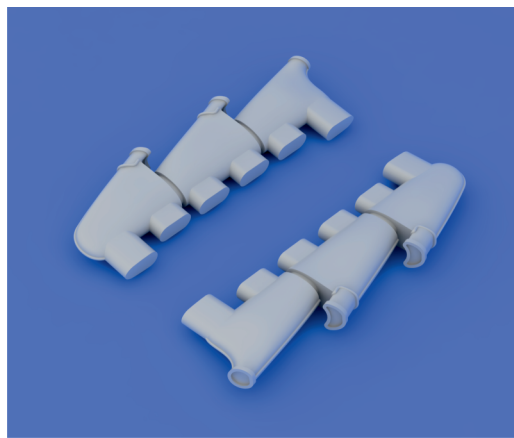

648 179 Spitfire Mk.V exhaust stacks

for Airfix kit - pro stavebnici Airfix

1/48 scale

COLOURS

GSI Creos (GUNZE)		Mr.METAL COLOR	
AQUEOUS	Mr.COLOR	Mr.COLOR	
		MC214	DARK IRON

This product contains metal and resin detail parts for upgrading scale plastic models. When selecting this set make sure that it is for the kit mentioned in product name as these sets are made specifically for that kit. When upgrading the model some cutting or corrections may be necessary for parts to fit accurately. **WARNING!** This set contains small and sharp parts. Work carefully in a ventilated and well-lit room. Safety glasses are recommended. This product is not suitable for children below 14 years of age.

Tento výrobek obsahuje leptané a odlévané detaily pro úpravu a vylepšení plastického modelu. Při výběru sady kovových detailů zkontrolujte, zda je určena pro model, který chcete upravit. Model, pro který je sada určena, je uveden u názvu výrobku. Pro přesnou aplikaci kovových a odlévaných dílů může být zapotřebí upravit díly upravovaného modelu. **POZOR!** Sada obsahuje malé ostré díly. Pracujte ve větrané a dobře osvětlené místnosti. Doporučujeme použití ochranných brýlí. Tento výrobek není vhodný pro děti mladší 14 let.

eduard

435 21 Obrnice 170
Czech Republic

www.eduard.com

648 179 Spitfire Mk.V exhaust stacks 1/48

for Airfix kit - pro stavebnici Airfix

BRASSIN

BRASSIN

eduard

BEST ~~BRASS~~ RESIN AROUND!

- | | |
|---|---|
|  REMOVE
ODSTRANIT |  BEND
OHNOUT |
|  GRIND
OBROUSIT |  OPTION
VOLBA |
|  DRILL HOLE
VRTAT OTVOR |  REPLACE
NAHRADIT |
|  SYMMETRICAL ASSEMBLY
SYMETRICKÁ MONTÁŽ | |
|  SCRIBE THE PANEL AND HOLES
RYTÍ | |
|  REVERSE SIDE
OTOČIT | |