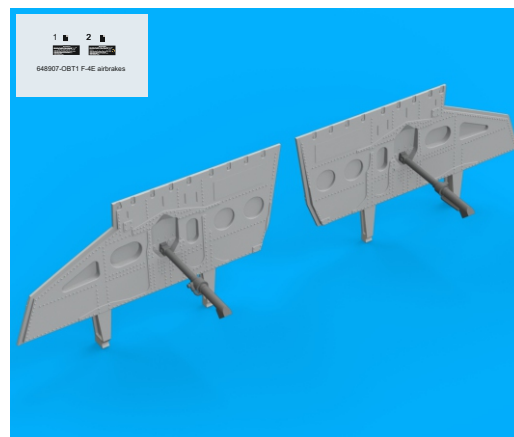

eduard

www.eduard.com
9,95

435 21 Obrnice 170
Czech Republic

648 907

F-4E airbrakes

for Meng kit - pro stavebnici Meng

1/48

BRASSIN

BRASSIN

eduard

BEST BRASS RESIN AROUND!

-  REMOVE
ODSTRANIŤ
-  BEND
OHNOUT
-  GRIND
OBROUSIT
-  OPTION
VOLBA
-  DRILL HOLE
VRTÁT OTVOR
-  REPLACE
NAHRADIT
-  SYMMETRICAL ASSEMBLY
SYMETRICKÁ MONTÁŽ
-  SCRIBE THE PANEL AND HOLES
RYTÍ
-  REVERSE SIDE
OTOČIT