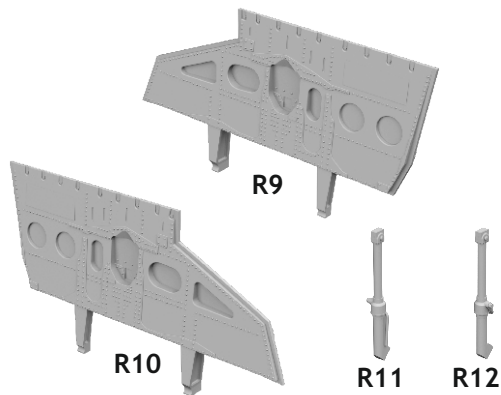

648 907 F-4E airbrakes

for Meng kit - pro stavebnici Meng

eduard
BRASSIN *Print*

1/48 scale

COLOURS

GSI Creos (GUNZE)			Mr.METAL COLOR	
AQUEOUS	Mr.COLOR		Mr.METAL COLOR	
[H3]	[C3]	RED	[SM206]	SUPER CHROME SILVER 2
[H316]	[C316]	WHITE		

This product contains metal and resin detail parts for upgrading scale plastic models. When selecting this set make sure that it is for the kit mentioned in product name as these sets are made specifically for that kit. When upgrading the model some cutting or corrections may be necessary for parts to fit accurately. **WARNING!** This set contains small and sharp parts. Work carefully in a ventilated and well-lit room. Safety glasses are recommended. This product is not suitable for children below 14 years of age.

Tento výrobek obsahuje leptané a odlévané detaily pro úpravu a vylepšení plastického modelu. Při výběru sady kovových detailů zkontrolujte, zda je určena pro model, který chcete upravit. Model, pro který je sada určena, je uveden u názvu výrobku. Pro přesnou aplikaci kovových a odlévaných dílů může být zapotřebí upravit díly upravovaného modelu. **POZOR!** Sada obsahuje malé ostré díly. Pracujte ve větrané a dobře osvětlené místnosti. Doporučujeme použití ochranných brýlí. Tento výrobek není vhodný pro děti mladší 14 let.

eduard

www.eduard.com
9,95

435 21 Obrnice 170
Czech Republic