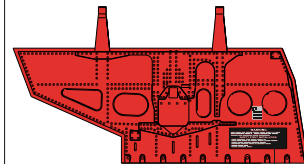

BRASSIN

eduard

BEST BRASS RESIN AROUND!

-  REMOVE
ODSTRANIŤ
-  BEND
OHNOUT
-  GRIND
OBROUSIT
-  OPTION
VOLBA
-  DRILL HOLE
VRTÁT OTVOR
-  REPLACE
NAHRADIT
-  SYMMETRICAL ASSEMBLY
SYMETRICKÁ MONTÁŽ
-  SCRIBE THE PANEL AND HOLES
RYTÍ
-  REVERSE SIDE
OTOČIT

**UNDERSURFACE
COLOR**

right airbrake

R10

1

left airbrake

R9

2