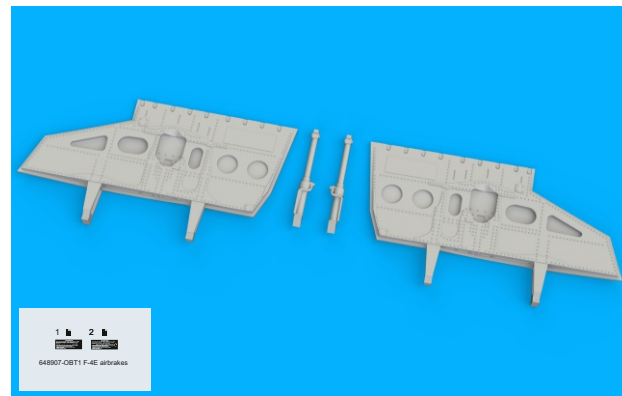

eduard

www.eduard.com
9,95

435 21 Obrnice 170
Czech Republic

648 907

F-4E airbrakes

for Meng kit - pro stavebnici Meng

1/48

BRASSIN

BRASSIN

eduard

BEST BRASS RESIN AROUND!

-  REMOVE
ODSTRANIŤ
-  BEND
OHNOUT
-  GRIND
OBROUSIT
-  OPTION
VOLBA
-  DRILL HOLE
VRTÁT OTVOR
-  REPLACE
NAHRADIT
-  SYMMETRICAL ASSEMBLY
SYMETRICKÁ MONTÁŽ
-  SCRIBE THE PANEL AND HOLES
RYTÍ
-  REVERSE SIDE
OTOČIT