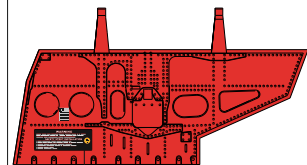

BRASSIN

eduard

BEST BRASS RESIN AROUND!

-  REMOVE
ODSTRANIŤ
-  BEND
OHNOUT
-  GRIND
OBROUSIT
-  OPTION
VOLBA
-  DRILL HOLE
VRTÁT OTVOR
-  REPLACE
NAHRADIT
-  SYMMETRICAL ASSEMBLY
SYMETRICKÁ MONTÁŽ
-  SCRIBE THE PANEL AND HOLES
RYTÍ
-  REVERSE SIDE
OTOČIT

**UNDERSURFACE
COLOR**

right airbrake

R10

1

left airbrake

R9

2