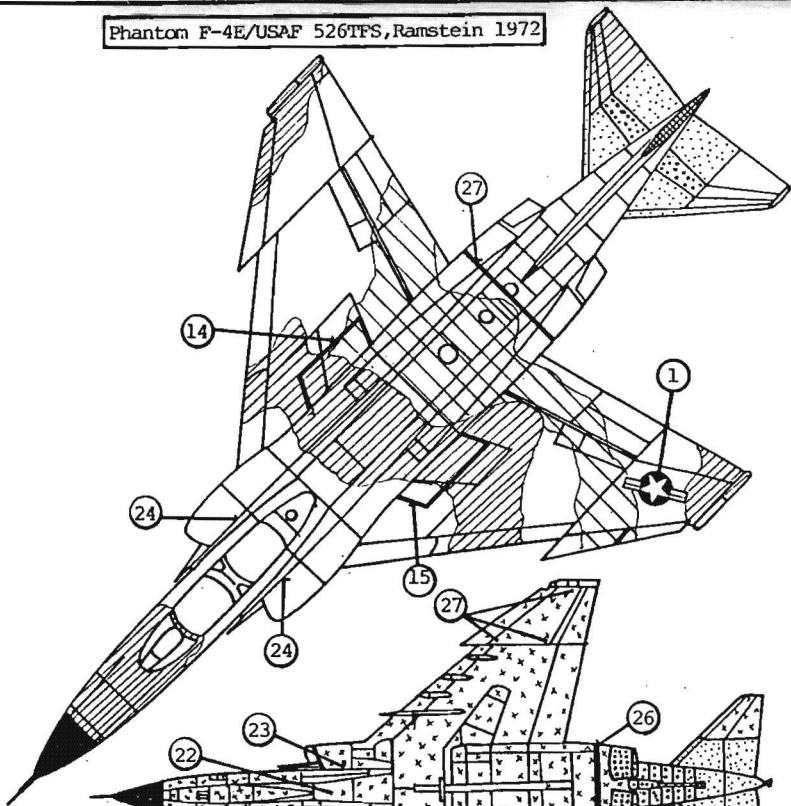

- A
- B
- C
- D
- E
- F
- G
- H

Code	Name	Model Master
A	Dark Tan	1742
B	Dark Green	1710
C	Medium Green	1713
D	Steel	1780
E	Red	1150
F	L.G.Grey	1728
G	Flat Black	1749
H	Aluminium	1781