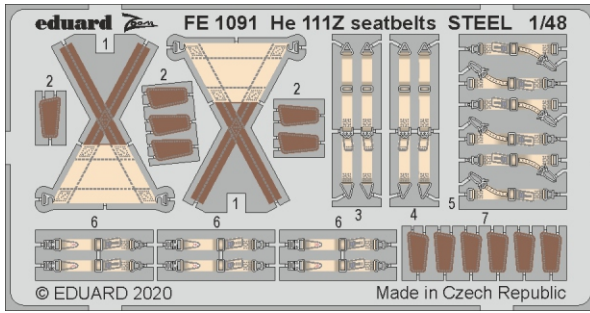

**zoom** He 111Z seatbelts **STEEL**

eduard

**FE 1091**

**1/48**

detail set for ICM 1/48 kit • sada detailů pro stavebnici ICM 1/48

- APPLY EXPRESS MASK AND PAINT BEFORE GLUING  
POUŽIT EXPRESS MASK NABARVIT PŘED SLEPENÍM
- SYMMETRICAL ASSEMBLY  
SYMETRICKÁ MONTÁŽ
- REMOVE  
ODSTRANIT
- GRIND  
OBROUSIT
- DRILL HOLE  
VRTÁT OTVOR
- BEND  
OHNOUT
- OPTION  
VOLBA
- REPLACE  
NAHRADIT
- 1** COLORED ETCHED PARTS  
LEPTANÉ BAREVNÉ DÍLY
- 1** ETCHED PARTS  
LEPTANÉ NEBAREVNÉ DÍLY
- 1** ORIGINAL KIT PARTS  
PŮVODNÍ DÍLY STAVEBNICE

ORIGINAL KIT PARTS  
PŮVODNÍ DÍLY STAVEBNICE

PHOTO-ETCHED PARTS  
LEPTANÉ DÍLY

PARTS TO BE REMOVED  
DÍLY K ODSTRANĚNÍ

FILL  
TMELIT