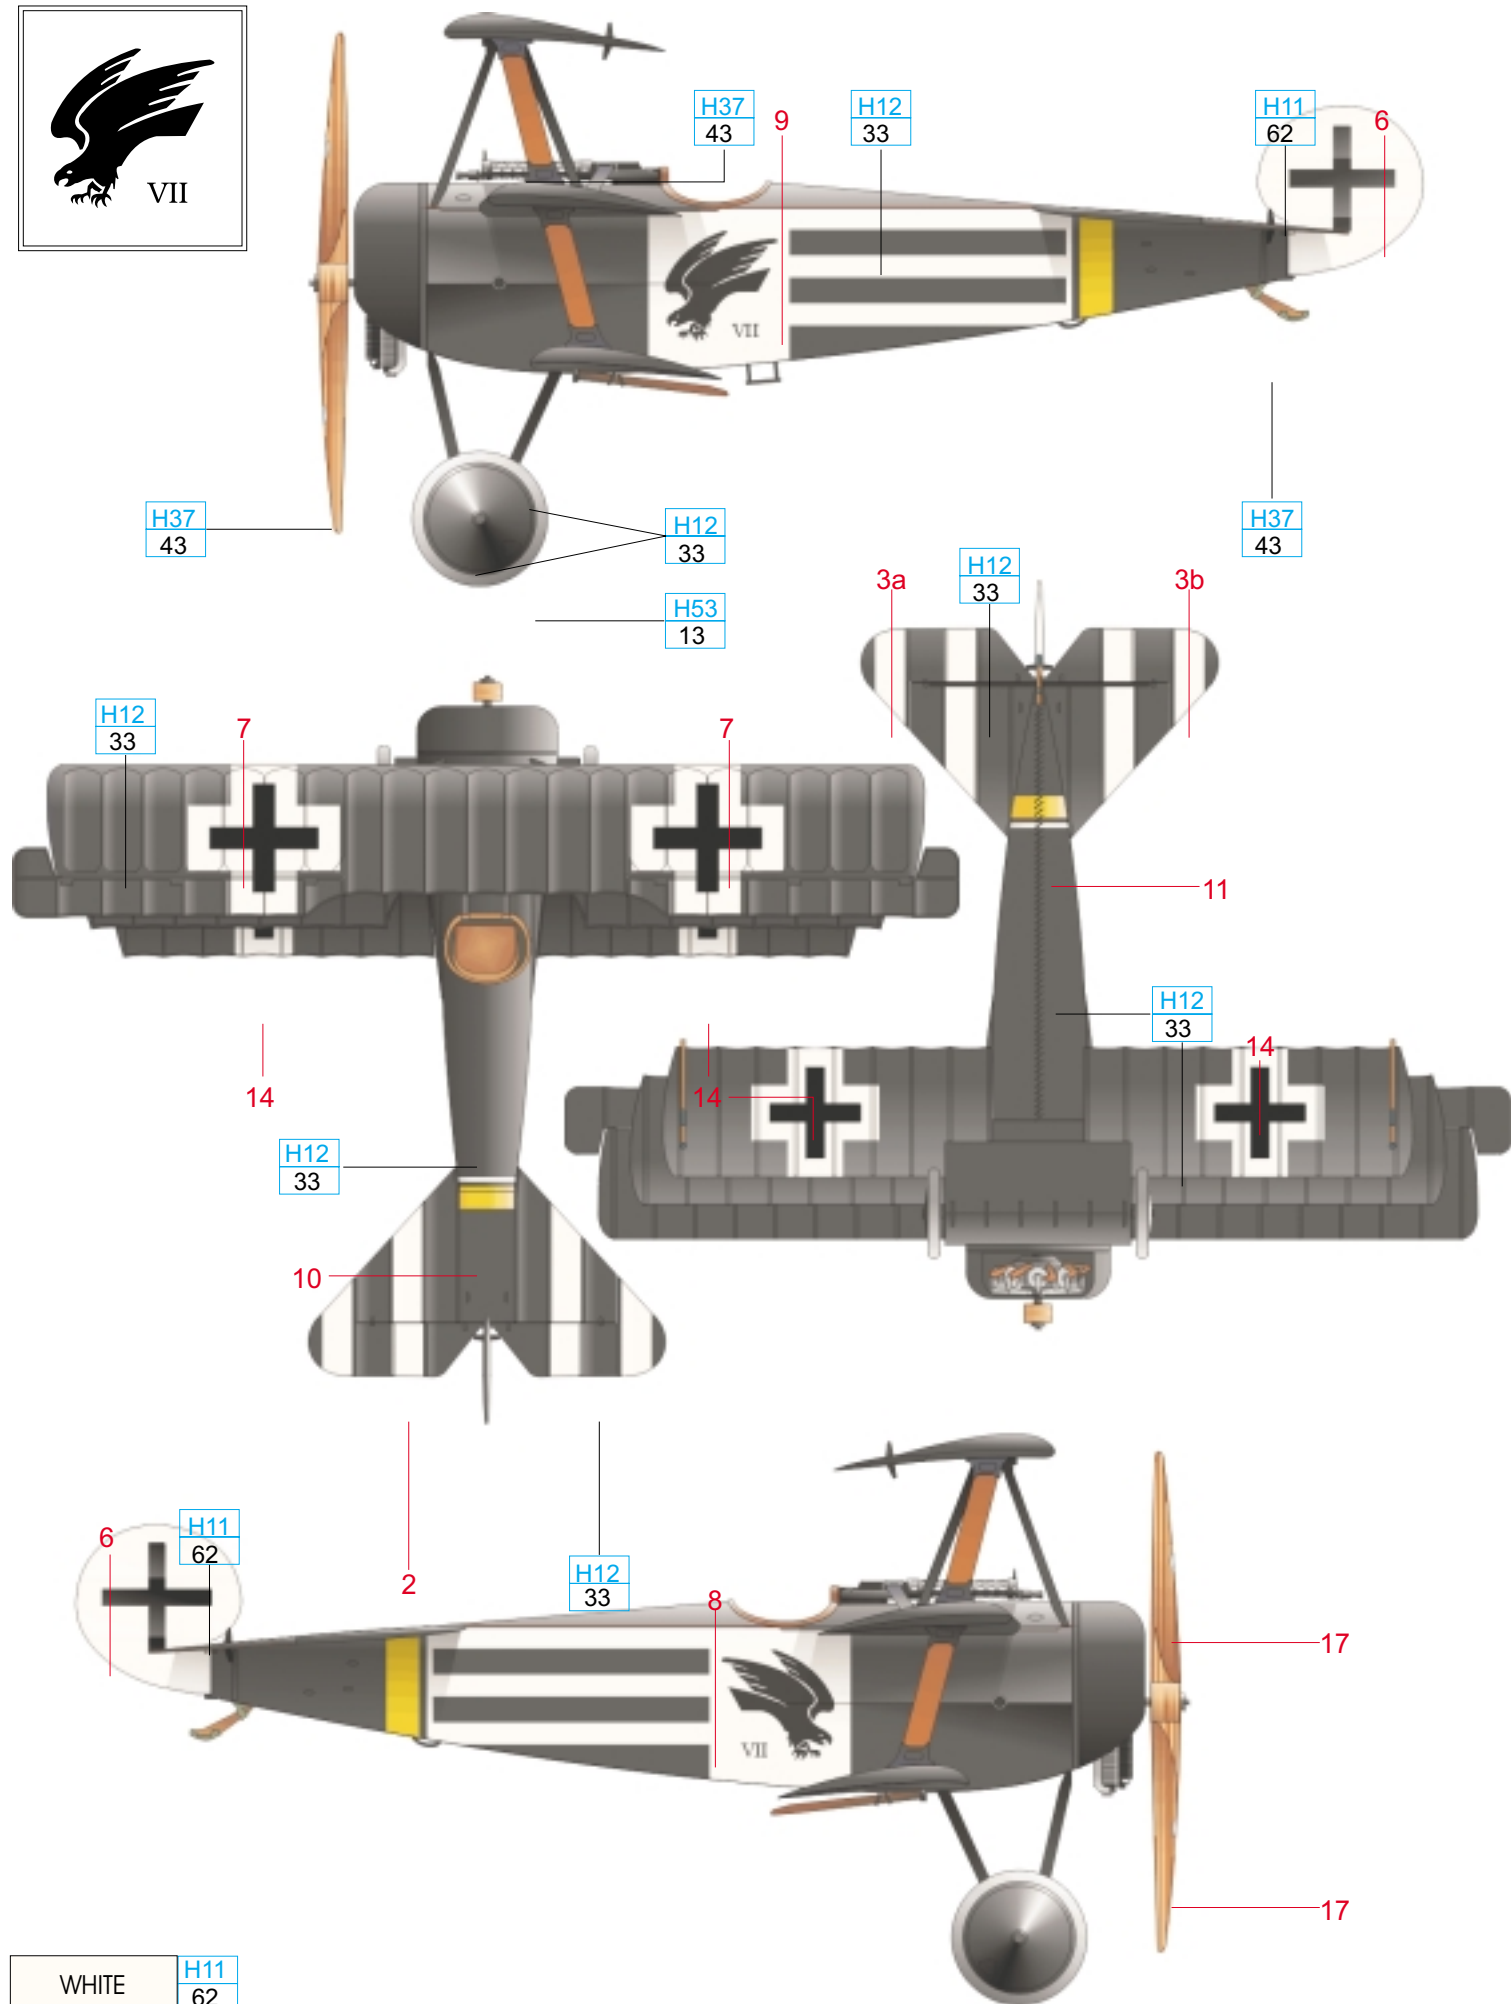

PP - PLASTIC PARTS

<A>

2103

2

**DO NOT GLUE!
NELEPIT!**

FLYBOYS

WHITE	H11 62
-------	-----------

GRAY	H53 13
------	-----------