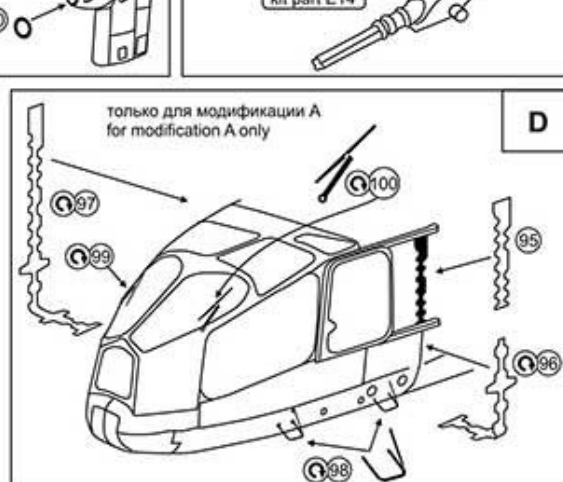

Mi-24 A/V/D/P, Mi-35M

Exterior & hinges

1:72 photo-etched set for
Zvezda kit. cat.#7260. © ACE,
2013. Made in Ukraine.

- 5 Номер детали набора
Set part number
- R Повторить симметрично
Symmetrical assembly
- ↔ Варианты сборки
Variants
- Q Изогнуть
Bend
- ✂ Отрезать
Cut