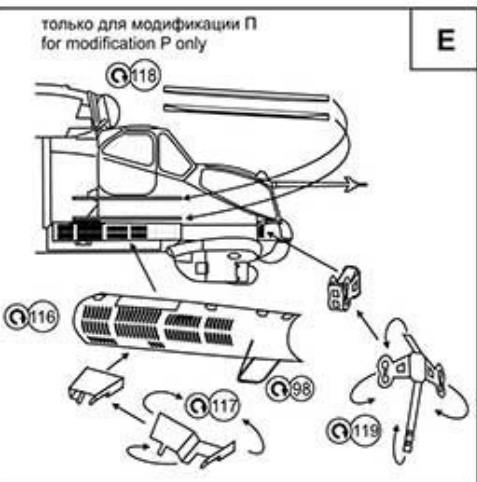

Mi-24 A/V/D/P, Mi-35M

Exterior & hinges

1:72 photo-etched set for
Zvezda kit. cat.#7260. © ACE,
2013. Made in Ukraine.

- 5 Номер детали набора
Set part number
- R Повторить симметрично
Symmetrical assembly
- ↔ Варианты сборки
Variants
- Q Изогнуть
Bend
- ✂ Отрезать
Cut