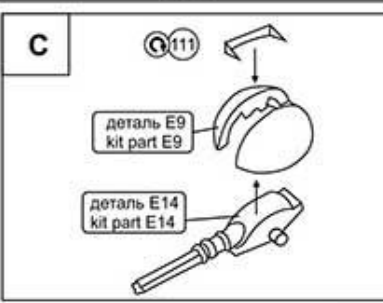

Mi-24 A/V/D/P, Mi-35M

Exterior & hinges

1:72 photo-etched set for
Zvezda kit. cat.#7260. © ACE,
2013. Made in Ukraine.

- 5 Номер детали набора
Set part number
- R Повторить симметрично
Symmetrical assembly
- ↔ Варианты сборки
Variants
- Q Изогнуть
Bend
- ✂ Отрезать
Cut