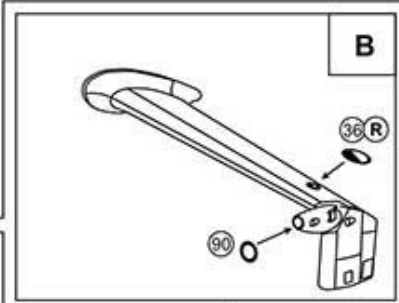

Mi-24 A/V/D/P, Mi-35M

Exterior & hinges

1:72 photo-etched set for
Zvezda kit. cat.#7260. © ACE,
2013. Made in Ukraine.

- 5 Номер детали набора
Set part number
- R Повторить симметрично
Symmetrical assembly
- ↔ Варианты сборки
Variants
- Q Изогнуть
Bend
- ✂ Отрезать
Cut