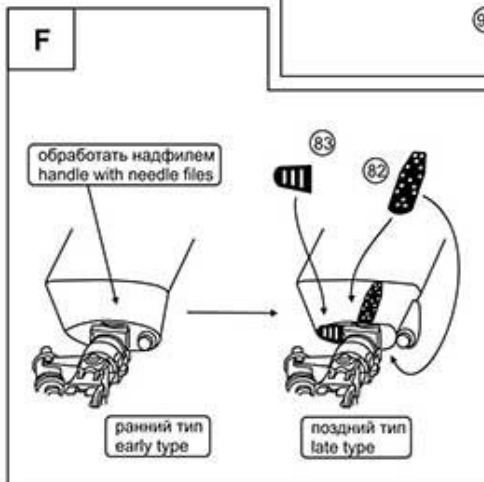

Mi-24 A/V/D/P, Mi-35M

Exterior & hinges

1:72 photo-etched set for
Zvezda kit. cat.#7260. © ACE,
2013. Made in Ukraine.

- 5 Номер детали набора
Set part number
- R Повторить симметрично
Symmetrical assembly
- ↔ Варианты сборки
Variants
- Q Изогнуть
Bend
- ✂ Отрезать
Cut