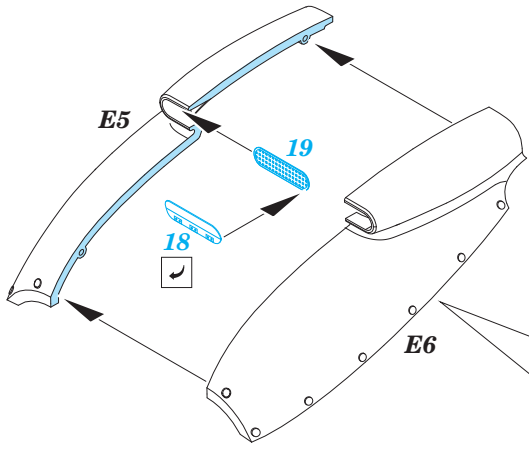

Spitfire Mk.IXc late Weekend

eduard

49 674

1/48 scale detail set for Eduard kit • sada detailů pro model 1/48 Eduard

- APPLY EXPRESS MASK AND PAINT BEFORE GLUING
POUŽIT EXPRESS MASK NABARVIT PŘED SLEPENÍM
- SYMMETRICAL ASSEMBLY
SYMETRICKÁ MONTÁŽ
- REMOVE
ODSTRANIT
- GRIND
OBROUSIT
- DRILL HOLE
VRTAT OTVOR
- COLORED ETCHED PARTS
LEPTANÉ BAREVNÉ DÍLY
- BEND
OHNOUT
- OPTION
VOLBA
- REPLACE
NAHRADIT

ORIGINAL KIT PARTS
PŮVODNÍ DÍLY STAVEBNICE

PHOTO-ETCHED PARTS
LEPTANÉ DÍLY

PARTS TO BE REMOVED
DÍLY K ODSTRANĚNÍ

FILL
TMELIT

2 pcs.