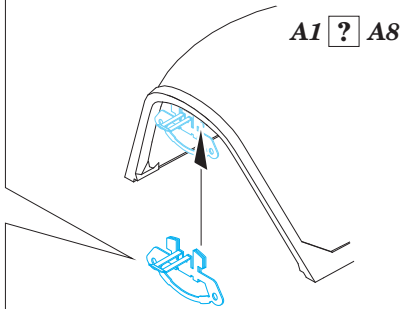

Spitfire Mk.IXc late Weekend

eduard

49 674

1/48 scale detail set for Eduard kit • sada detailů pro model 1/48 Eduard

- APPLY EXPRESS MASK AND PAINT BEFORE GLUING
POUŽIT EXPRESS MASK NABARVIT PŘED SLEPENÍM
- SYMMETRICAL ASSEMBLY
SYMETRICKÁ MONTÁŽ
- REMOVE
ODSTRANIT
- GRIND
OBROUSIT
- DRILL HOLE
VRTAT OTVOR
- COLORED ETCHED PARTS
LEPTANÉ BAREVNÉ DÍLY
- BEND
OHNOUT
- OPTION
VOLBA
- REPLACE
NAHRADIT

ORIGINAL KIT PARTS
PŮVODNÍ DÍLY STAVEBNICE

PHOTO-ETCHED PARTS
LEPTANÉ DÍLY

PARTS TO BE REMOVED
DÍLY K ODSTRANĚNÍ

FILL
TMELIT

2 pcs.