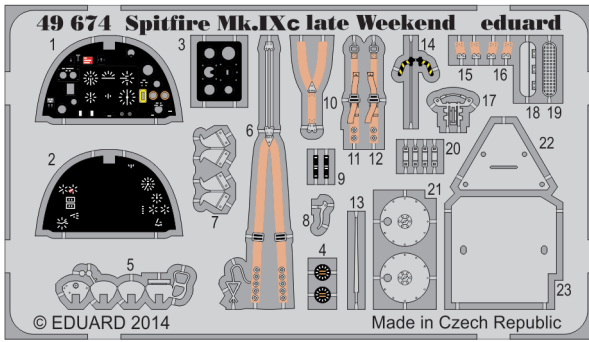

Spitfire Mk.IXc late Weekend

eduard

49 674

1/48 scale detail set for Eduard kit • sada detailů pro model 1/48 Eduard

- APPLY EXPRESS MASK AND PAINT BEFORE GLUING
POUŽIT EXPRESS MASK NABARVIT PŘED SLEPENÍM
- SYMMETRICAL ASSEMBLY
SYMETRICKÁ MONTÁŽ
- REMOVE
ODSTRANIT
- GRIND
OBROUSIT
- DRILL HOLE
VRTAT OTVOR
- COLORED ETCHED PARTS
LEPTANÉ BAREVNÉ DÍLY
- BEND
OHNOUT
- OPTION
VOLBA
- REPLACE
NAHRADIT

ORIGINAL KIT PARTS
PŮVODNÍ DÍLY STAVEBNICE

PHOTO-ETCHED PARTS
LEPTANÉ DÍLY

PARTS TO BE REMOVED
DÍLY K ODSTRANĚNÍ

FILL
TMELIT

2 pcs.