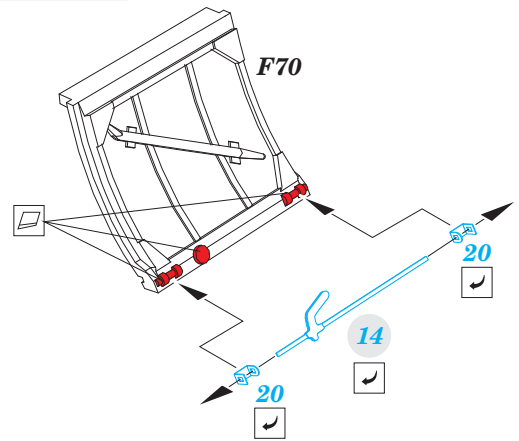

Spitfire Mk.IXc late Weekend

eduard

49 674

1/48 scale detail set for Eduard kit • sada detailů pro model 1/48 Eduard

- APPLY EXPRESS MASK AND PAINT BEFORE GLUING
POUŽIT EXPRESS MASK NABARVIT PŘED SLEPENÍM
- SYMMETRICAL ASSEMBLY
SYMETRICKÁ MONTÁŽ
- REMOVE
ODSTRANIT
- GRIND
OBROUSIT
- DRILL HOLE
VRTAT OTVOR
- COLORED ETCHED PARTS
LEPTANÉ BAREVNÉ DÍLY
- BEND
OHNOUT
- OPTION
VOLBA
- REPLACE
NAHRADIT

ORIGINAL KIT PARTS
PŮVODNÍ DÍLY STAVEBNICE

PHOTO-ETCHED PARTS
LEPTANÉ DÍLY

PARTS TO BE REMOVED
DÍLY K ODSTRANĚNÍ

FILL
TMELIT

2 pcs.