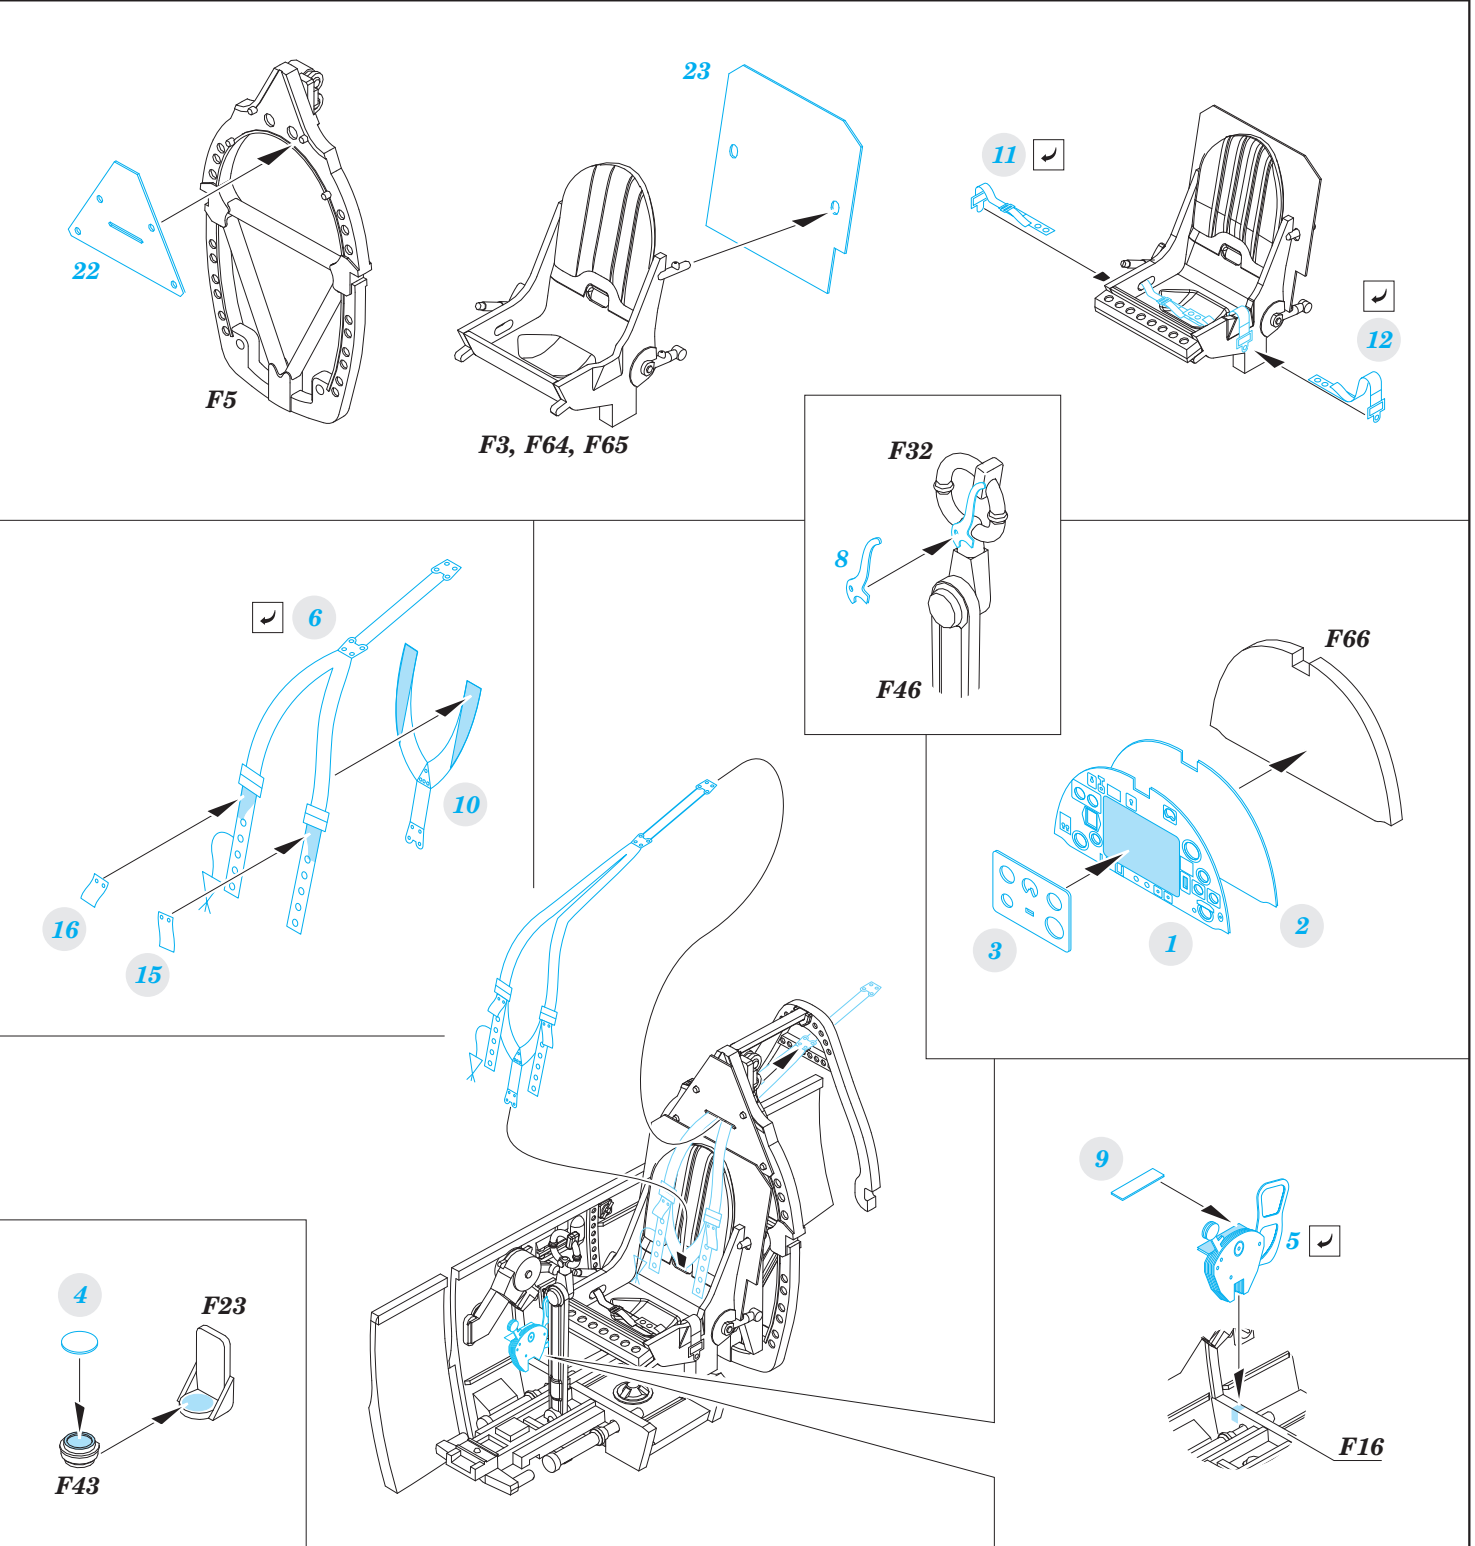

Spitfire Mk.IXc late Weekend

eduard

49 674

1/48 scale detail set for Eduard kit • sada detailů pro model 1/48 Eduard

- APPLY EXPRESS MASK AND PAINT BEFORE GLUING
POUŽIT EXPRESS MASK NABARVIT PŘED SLEPENÍM
- SYMMETRICAL ASSEMBLY
SYMETRICKÁ MONTÁŽ
- REMOVE
ODSTRANIT
- GRIND
OBROUSIT
- DRILL HOLE
VRTAT OTVOR
- COLORED ETCHED PARTS
LEPTANÉ BAREVNÉ DÍLY
- BEND
OHNOUT
- OPTION
VOLBA
- REPLACE
NAHRADIT

ORIGINAL KIT PARTS
PŮVODNÍ DÍLY STAVEBNICE

PHOTO-ETCHED PARTS
LEPTANÉ DÍLY

PARTS TO BE REMOVED
DÍLY K ODSTRANĚNÍ

FILL
TMELIT

2 pcs.