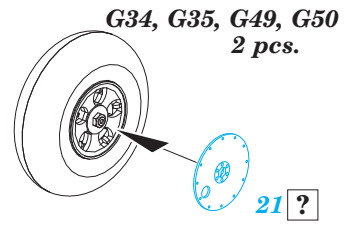

Spitfire Mk.IXc late Weekend

eduard

49 674

1/48 scale detail set for Eduard kit • sada detailů pro model 1/48 Eduard

- APPLY EXPRESS MASK AND PAINT BEFORE GLUING
POUŽIT EXPRESS MASK NABARVIT PŘED SLEPENÍM
- SYMMETRICAL ASSEMBLY
SYMETRICKÁ MONTÁŽ
- REMOVE
ODSTRANIT
- GRIND
OBROUSIT
- DRILL HOLE
VRTAT OTVOR
- COLORED ETCHED PARTS
LEPTANÉ BAREVNÉ DÍLY
- BEND
OHNOUT
- OPTION
VOLBA
- REPLACE
NAHRADIT

ORIGINAL KIT PARTS
PŮVODNÍ DÍLY STAVEBNICE

PHOTO-ETCHED PARTS
LEPTANÉ DÍLY

PARTS TO BE REMOVED
DÍLY K ODSTRANĚNÍ

FILL
TMELIT

2 pcs.