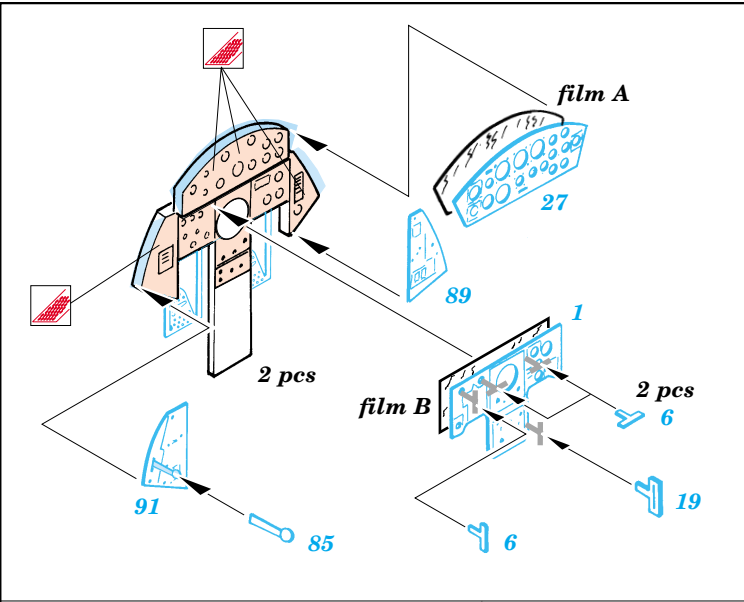

F-104J/S Starfighter

1/72 scale detail set for Hasegawa kit • sada detailů pro model Hasegawa 1/72

eduard

72 360

- SYMMETRICAL ASSEMBLY
SYMETRICKÁ MONTÁ
- REMOVE
ODSTRANIT
- BEND
OHNOUT
- REPLACE
NAHRADIT
- GRIND
OBROUSIT
- OPTION
VOLBA

ORIGINAL KIT PARTS
PŮVODNÍ DÍLY STAVEBNICE

PHOTO-ETCHED PARTS
LEPTANÉ DÍLY

PARTS TO BE REMOVED
DÍLY K ODSTRANĚNÍ

References: -Verlinden Lock On No.1 - F-104G/J
 - The Aircraft Walkaround Center <http://www5.50megs.com/robrtlundin>
 - Zlínek No.2/Vol. III.
 -Replic No.110/October 2000