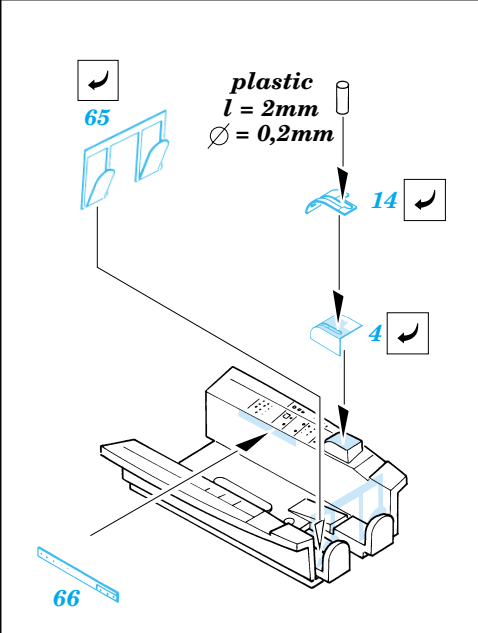

F-104J/S Starfighter

1/72 scale detail set for Hasegawa kit • sada detailů pro model Hasegawa 1/72

eduard

72 360

- SYMMETRICAL ASSEMBLY
SYMETRICKÁ MONTÁ
- REMOVE
ODSTRANIT
- BEND
OHNOUT
- REPLACE
NAHRADIT
- GRIND
OBROUSIT
- OPTION
VOLBA

ORIGINAL KIT PARTS
PŮVODNÍ DÍLY STAVEBNICE

PHOTO-ETCHED PARTS
LEPTANÉ DÍLY

PARTS TO BE REMOVED
DÍLY K ODSTRANĚNÍ

References: -Verlinden Lock On No.1 - F-104G/J
 - The Aircraft Walkaround Center <http://www5.50megs.com/robrtlundin>
 - Zlínek No.2/Vol. III.
 -Replic No.110/October 2000