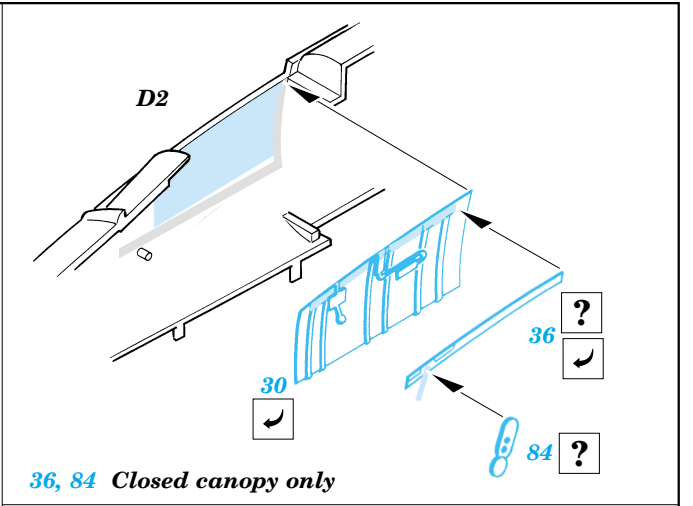

F-104J/S Starfighter

1/72 scale detail set for Hasegawa kit • sada detailů pro model Hasegawa 1/72

eduard

72 360

- SYMMETRICAL ASSEMBLY
SYMETRICKÁ MONTÁ
- REMOVE
ODSTRANIT
- BEND
OHNOUT
- REPLACE
NAHRADIT
- GRIND
OBROUSIT
- OPTION
VOLBA

ORIGINAL KIT PARTS
PŮVODNÍ DÍLY STAVEBNICE

PHOTO-ETCHED PARTS
LEPTANÉ DÍLY

PARTS TO BE REMOVED
DÍLY K ODSTRANĚNÍ

References: -Verlinden Lock On No.1 - F-104G/J
 - The Aircraft Walkaround Center <http://www5.50megs.com/robrtlundin>
 - Zlínek No.2/Vol. III.
 -Replic No.110/October 2000