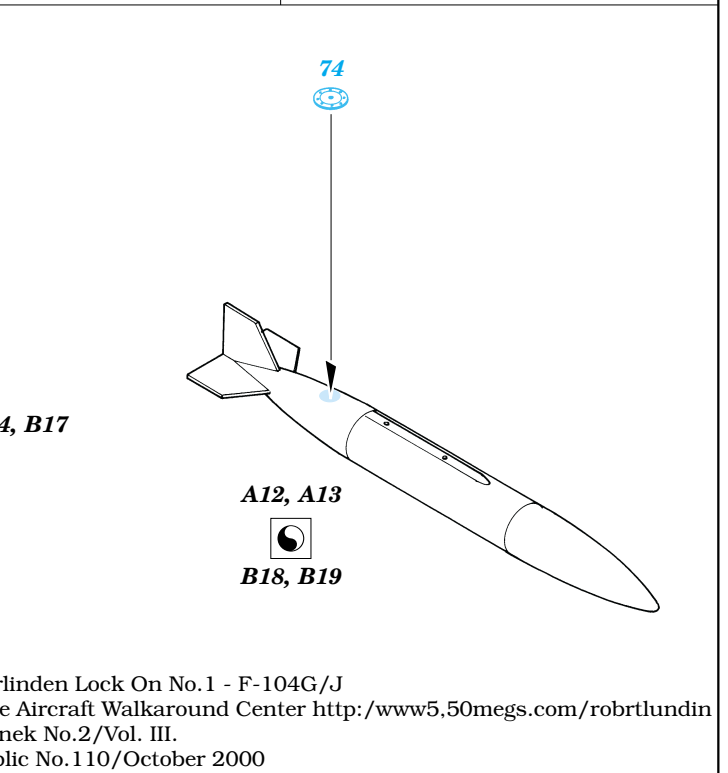

F-104J/S Starfighter

1/72 scale detail set for Hasegawa kit • sada detailů pro model Hasegawa 1/72

eduard

72 360

- SYMMETRICAL ASSEMBLY
SYMETRICKÁ MONTÁ
- REMOVE
ODSTRANIT
- BEND
OHNOUT
- REPLACE
NAHRADIT
- GRIND
OBROUSIT
- OPTION
VOLBA

ORIGINAL KIT PARTS
PŮVODNÍ DÍLY STAVEBNICE

PHOTO-ETCHED PARTS
LEPTANÉ DÍLY

PARTS TO BE REMOVED
DÍLY K ODSTRANĚNÍ

References: -Verlinden Lock On No.1 - F-104G/J
 - The Aircraft Walkaround Center <http://www5.50megs.com/robrtlundin>
 - Zlínek No.2/Vol. III.
 -Replic No.110/October 2000