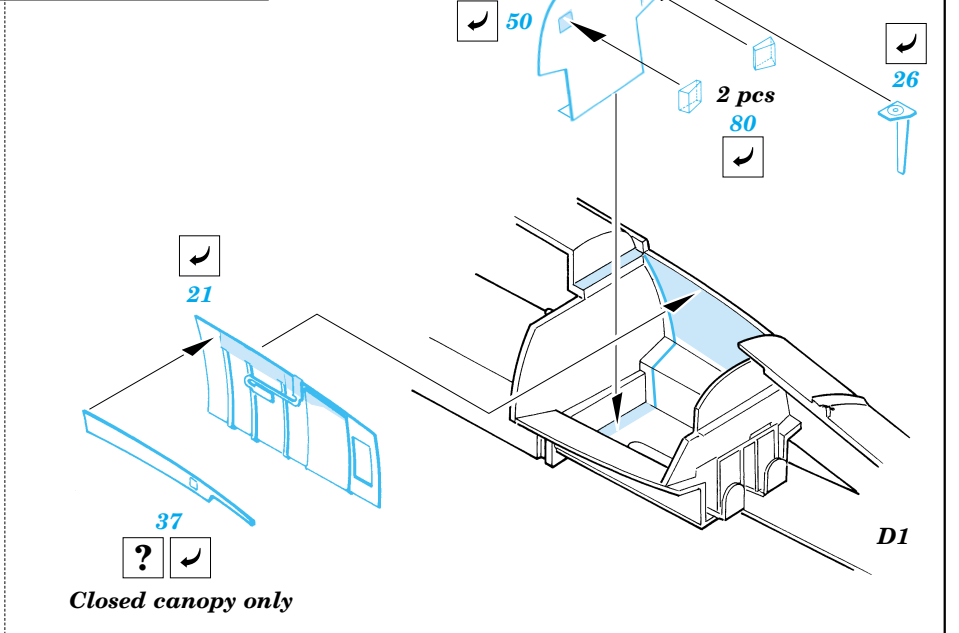

F-104J/S Starfighter

1/72 scale detail set for Hasegawa kit • sada detailů pro model Hasegawa 1/72

eduard

72 360

- SYMMETRICAL ASSEMBLY
SYMETRICKÁ MONTÁ
- REMOVE
ODSTRANIT
- BEND
OHNOUT
- REPLACE
NAHRADIT
- GRIND
OBROUSIT
- OPTION
VOLBA

ORIGINAL KIT PARTS
PŮVODNÍ DÍLY STAVEBNICE

PHOTO-ETCHED PARTS
LEPTANÉ DÍLY

PARTS TO BE REMOVED
DÍLY K ODSTRANĚNÍ

References: -Verlinden Lock On No.1 - F-104G/J
 - The Aircraft Walkaround Center <http://www5.50megs.com/robrtlundin>
 - Zlínek No.2/Vol. III.
 -Replic No.110/October 2000