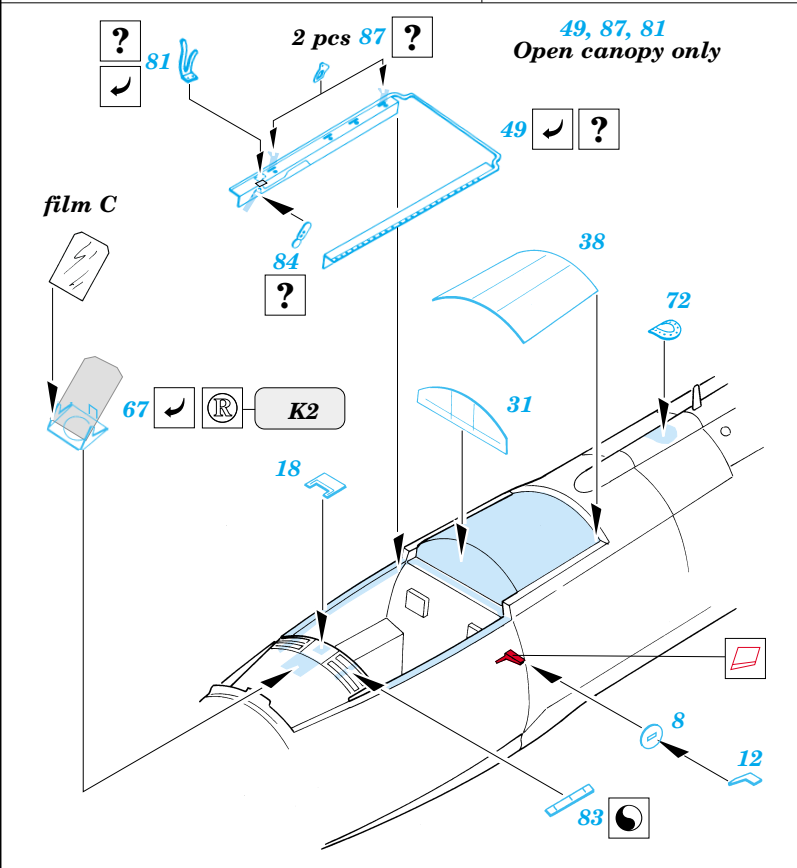

F-104J/S Starfighter

1/72 scale detail set for Hasegawa kit • sada detailů pro model Hasegawa 1/72

eduard

72 360

- SYMMETRICAL ASSEMBLY
SYMETRICKÁ MONTÁ
- REMOVE
ODSTRANIT
- BEND
OHNOUT
- REPLACE
NAHRADIT
- GRIND
OBROUSIT
- OPTION
VOLBA

ORIGINAL KIT PARTS
PŮVODNÍ DÍLY STAVEBNICE

PHOTO-ETCHED PARTS
LEPTANÉ DÍLY

PARTS TO BE REMOVED
DÍLY K ODSTRANĚNÍ

References: -Verlinden Lock On No.1 - F-104G/J
 - The Aircraft Walkaround Center <http://www5.50megs.com/robrtlundin>
 - Zlínek No.2/Vol. III.
 -Replic No.110/October 2000