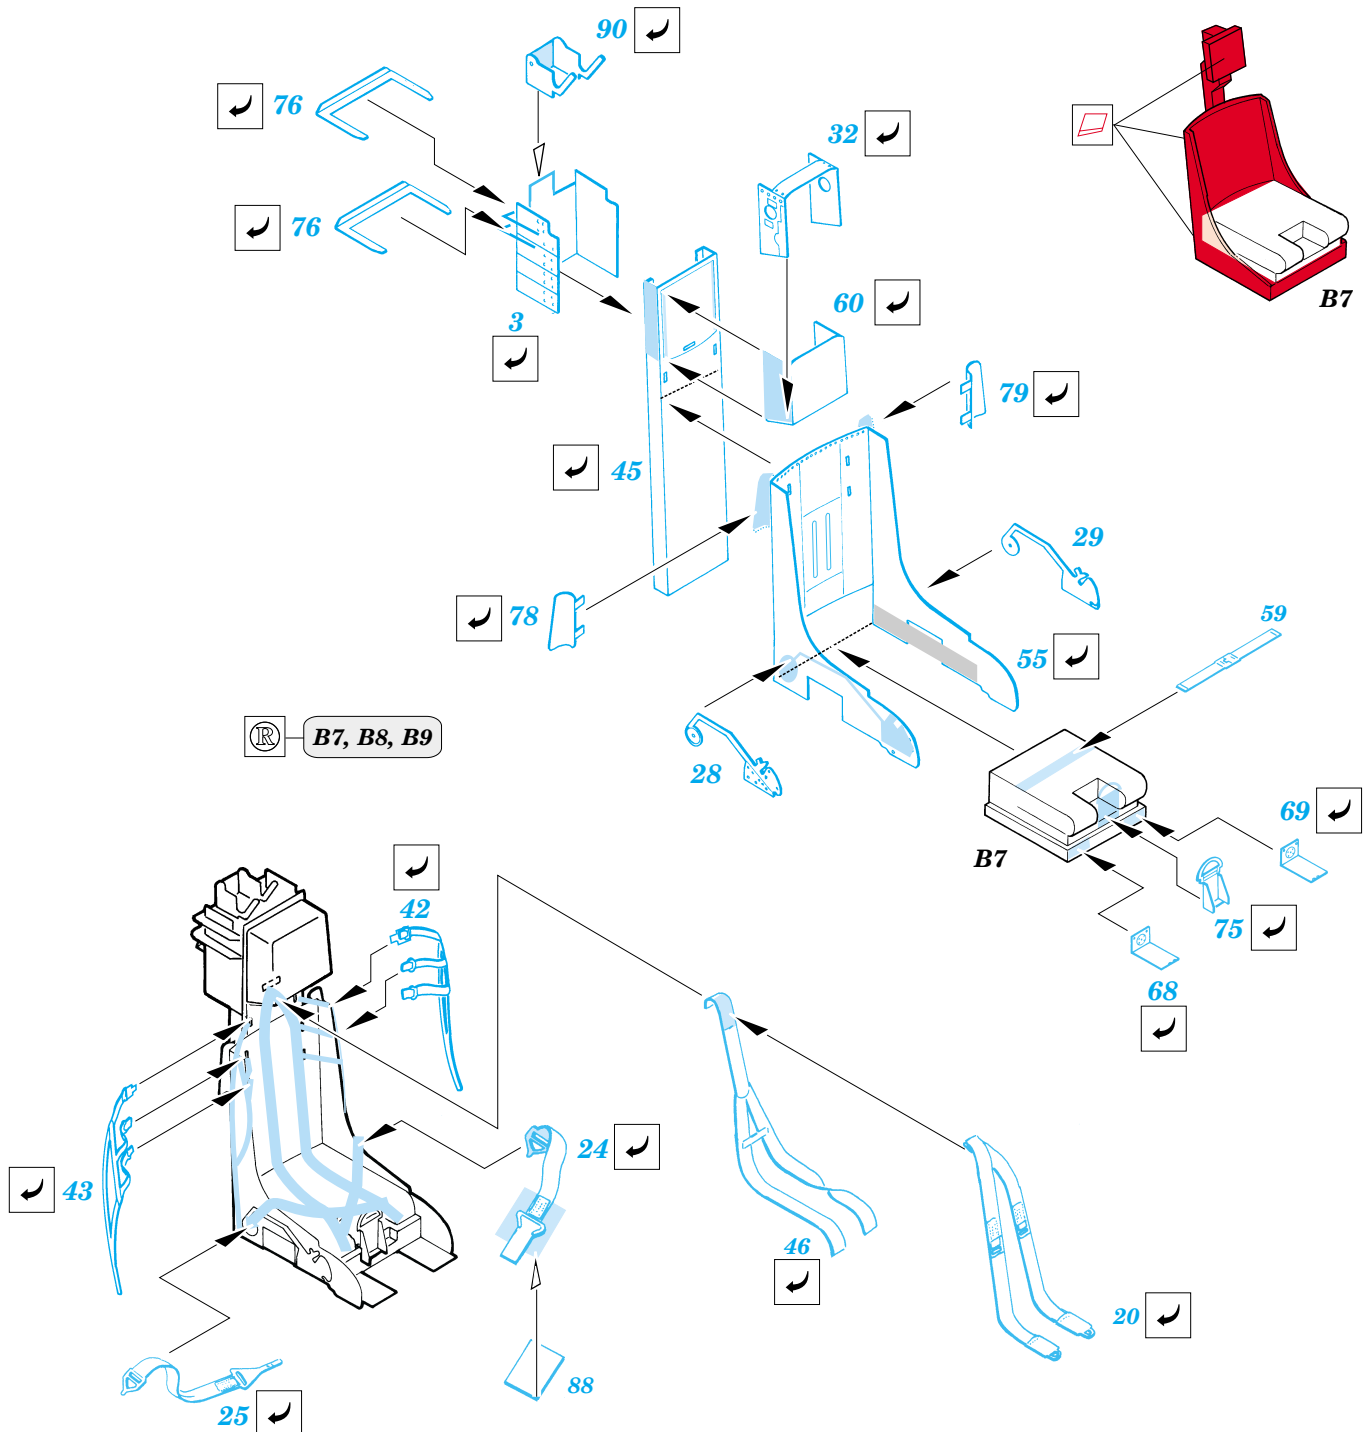

F-104J/S Starfighter

1/72 scale detail set for Hasegawa kit • sada detailů pro model Hasegawa 1/72

eduard

72 360

- SYMMETRICAL ASSEMBLY
SYMETRICKÁ MONTÁ
- REMOVE
ODSTRANIT
- BEND
OHNOUT
- REPLACE
NAHRADIT
- GRIND
OBROUSIT
- OPTION
VOLBA

ORIGINAL KIT PARTS
PŮVODNÍ DÍLY STAVEBNICE

PHOTO-ETCHED PARTS
LEPTANÉ DÍLY

PARTS TO BE REMOVED
DÍLY K ODSTRANĚNÍ

References: -Verlinden Lock On No.1 - F-104G/J
 - The Aircraft Walkaround Center <http://www5.50megs.com/robrtlundin>
 - Zlínek No.2/Vol. III.
 -Replic No.110/October 2000