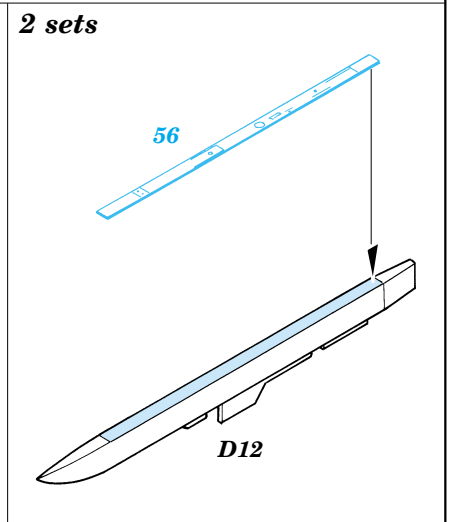

F-104J/S Starfighter

1/72 scale detail set for Hasegawa kit • sada detailů pro model Hasegawa 1/72

eduard

72 360

- SYMMETRICAL ASSEMBLY
SYMETRICKÁ MONTÁ
- REMOVE
ODSTRANIT
- BEND
OHNOUT
- REPLACE
NAHRADIT
- GRIND
OBROUSIT
- OPTION
VOLBA

ORIGINAL KIT PARTS
PŮVODNÍ DÍLY STAVEBNICE

PHOTO-ETCHED PARTS
LEPTANÉ DÍLY

PARTS TO BE REMOVED
DÍLY K ODSTRANĚNÍ

References: -Verlinden Lock On No.1 - F-104G/J
 - The Aircraft Walkaround Center <http://www5.50megs.com/robrtlundin>
 - Zlínek No.2/Vol. III.
 -Replic No.110/October 2000