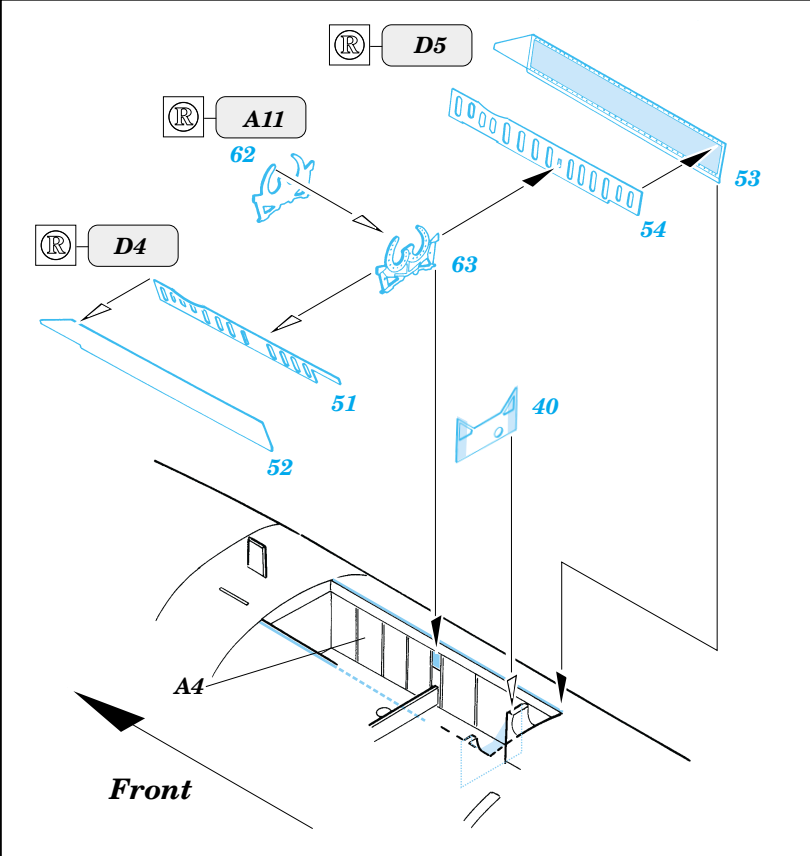

F-104J/S Starfighter

1/72 scale detail set for Hasegawa kit • sada detailů pro model Hasegawa 1/72

eduard

72 360

- SYMMETRICAL ASSEMBLY
SYMETRICKÁ MONTÁ
- REMOVE
ODSTRANIT
- BEND
OHNOUT
- REPLACE
NAHRADIT
- GRIND
OBROUSIT
- OPTION
VOLBA

ORIGINAL KIT PARTS
PŮVODNÍ DÍLY STAVEBNICE

PHOTO-ETCHED PARTS
LEPTANÉ DÍLY

PARTS TO BE REMOVED
DÍLY K ODSTRANĚNÍ

References: -Verlinden Lock On No.1 - F-104G/J
 - The Aircraft Walkaround Center <http://www5.50megs.com/robrtlundin>
 - Zlínek No.2/Vol. III.
 -Replic No.110/October 2000