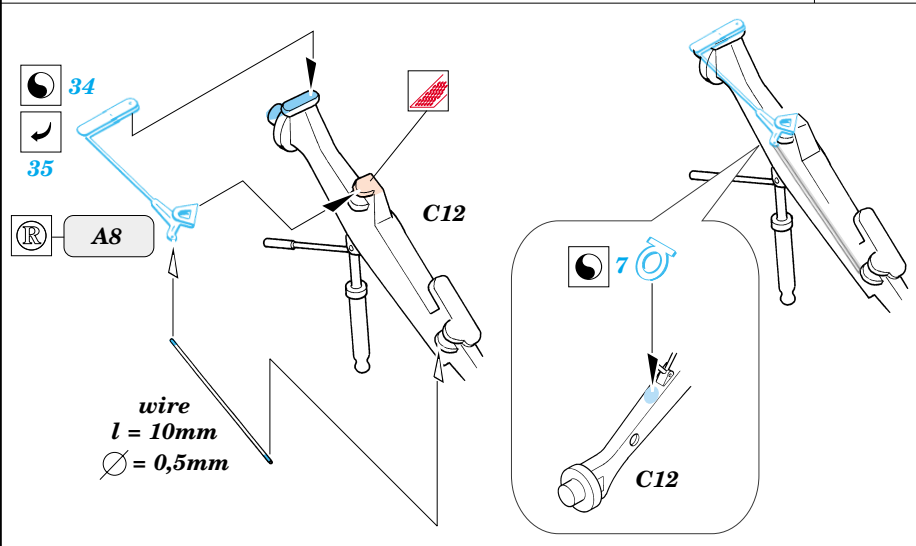

F-104J/S Starfighter

1/72 scale detail set for Hasegawa kit • sada detailů pro model Hasegawa 1/72

eduard

72 360

- SYMMETRICAL ASSEMBLY
SYMETRICKÁ MONTÁ
- REMOVE
ODSTRANIT
- BEND
OHNOUT
- REPLACE
NAHRADIT
- GRIND
OBROUSIT
- OPTION
VOLBA

ORIGINAL KIT PARTS
PŮVODNÍ DÍLY STAVEBNICE

PHOTO-ETCHED PARTS
LEPTANÉ DÍLY

PARTS TO BE REMOVED
DÍLY K ODSTRANĚNÍ

References: -Verlinden Lock On No.1 - F-104G/J
 - The Aircraft Walkaround Center <http://www5.50megs.com/robrtlundin>
 - Zlínek No.2/Vol. III.
 -Replic No.110/October 2000