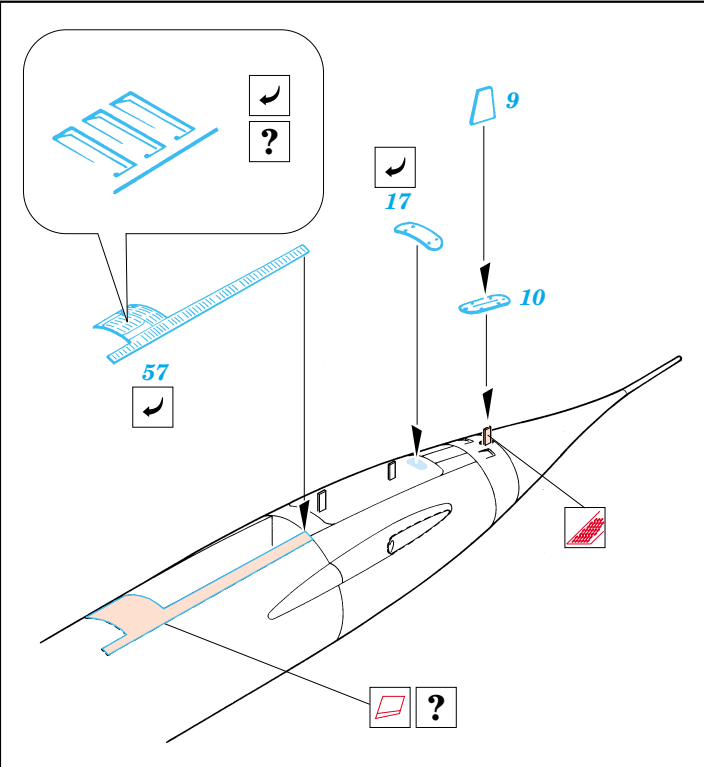

F-104J/S Starfighter

1/72 scale detail set for Hasegawa kit • sada detailů pro model Hasegawa 1/72

eduard

72 360

- SYMMETRICAL ASSEMBLY
SYMETRICKÁ MONTÁ
- REMOVE
ODSTRANIT
- BEND
OHNOUT
- REPLACE
NAHRADIT
- GRIND
OBROUSIT
- OPTION
VOLBA

ORIGINAL KIT PARTS
PŮVODNÍ DÍLY STAVEBNICE

PHOTO-ETCHED PARTS
LEPTANÉ DÍLY

PARTS TO BE REMOVED
DÍLY K ODSTRANĚNÍ

References: -Verlinden Lock On No.1 - F-104G/J
 - The Aircraft Walkaround Center <http://www5.50megs.com/robrtlundin>
 - Zlínek No.2/Vol. III.
 -Replic No.110/October 2000