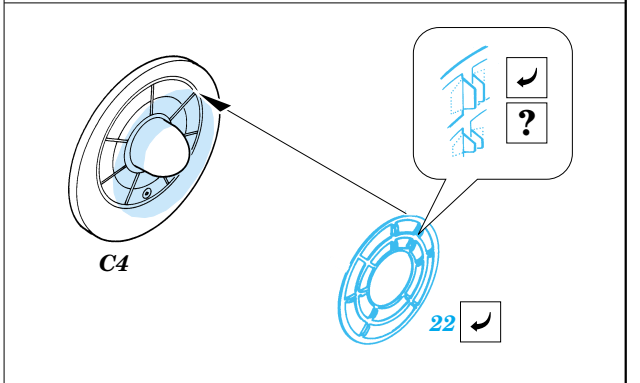

F-104J/S Starfighter

1/72 scale detail set for Hasegawa kit • sada detailů pro model Hasegawa 1/72

eduard

72 360

- SYMMETRICAL ASSEMBLY
SYMETRICKÁ MONTÁ
- REMOVE
ODSTRANIT
- BEND
OHNOUT
- REPLACE
NAHRADIT
- GRIND
OBROUSIT
- OPTION
VOLBA

ORIGINAL KIT PARTS
PŮVODNÍ DÍLY STAVEBNICE

PHOTO-ETCHED PARTS
LEPTANÉ DÍLY

PARTS TO BE REMOVED
DÍLY K ODSTRANĚNÍ

References: -Verlinden Lock On No.1 - F-104G/J
 - The Aircraft Walkaround Center <http://www5.50megs.com/robrtlundin>
 - Zlínek No.2/Vol. III.
 -Replic No.110/October 2000