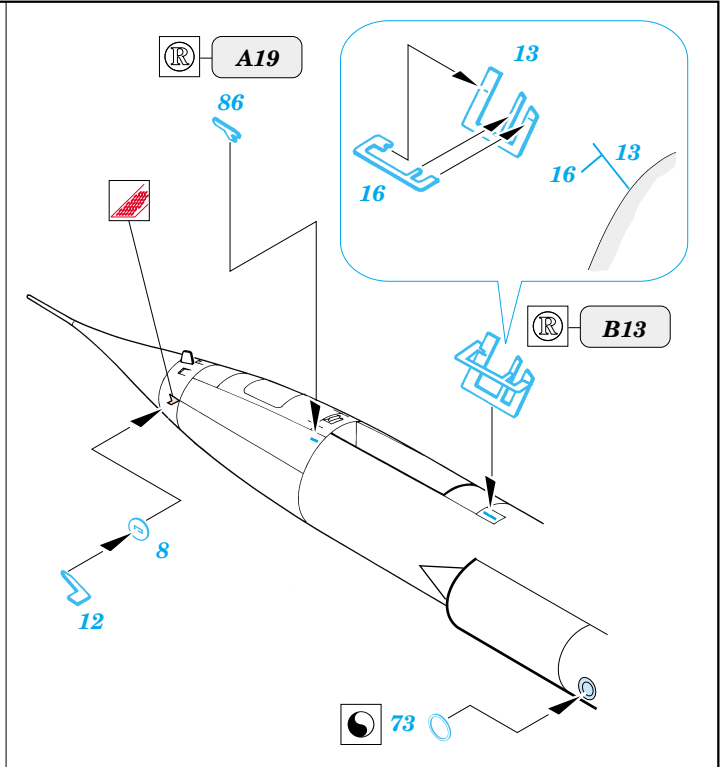

F-104J/S Starfighter

1/72 scale detail set for Hasegawa kit • sada detailů pro model Hasegawa 1/72

eduard

72 360

- SYMMETRICAL ASSEMBLY
SYMETRICKÁ MONTÁ
- REMOVE
ODSTRANIT
- BEND
OHNOUT
- REPLACE
NAHRADIT
- GRIND
OBROUSIT
- OPTION
VOLBA

ORIGINAL KIT PARTS
PŮVODNÍ DÍLY STAVEBNICE

PHOTO-ETCHED PARTS
LEPTANÉ DÍLY

PARTS TO BE REMOVED
DÍLY K ODSTRANĚNÍ

References: -Verlinden Lock On No.1 - F-104G/J
 - The Aircraft Walkaround Center <http://www5.50megs.com/robrtlundin>
 - Zlínek No.2/Vol. III.
 -Replic No.110/October 2000