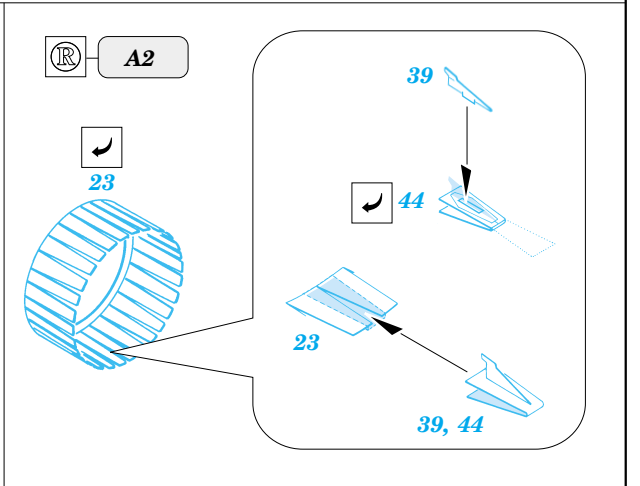

F-104J/S Starfighter

1/72 scale detail set for Hasegawa kit • sada detailů pro model Hasegawa 1/72

eduard

72 360

- SYMMETRICAL ASSEMBLY
SYMETRICKÁ MONTÁ
- REMOVE
ODSTRANIT
- BEND
OHNOUT
- REPLACE
NAHRADIT
- GRIND
OBROUSIT
- OPTION
VOLBA

ORIGINAL KIT PARTS
PŮVODNÍ DÍLY STAVEBNICE

PHOTO-ETCHED PARTS
LEPTANÉ DÍLY

PARTS TO BE REMOVED
DÍLY K ODSTRANĚNÍ

References: -Verlinden Lock On No.1 - F-104G/J
 - The Aircraft Walkaround Center <http://www5.50megs.com/robrtlundin>
 - Zlínek No.2/Vol. III.
 -Replic No.110/October 2000