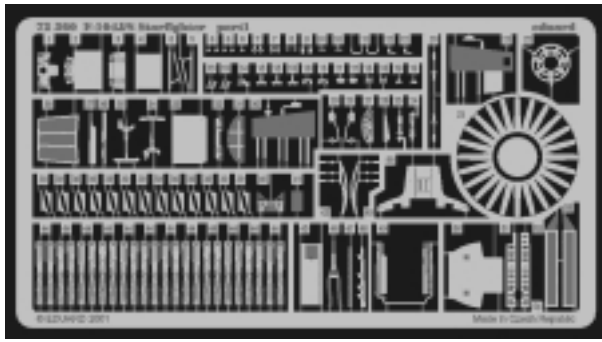

F-104J/S Starfighter

1/72 scale detail set for Hasegawa kit • sada detailů pro model Hasegawa 1/72

eduard

72 360

- SYMMETRICAL ASSEMBLY
SYMETRICKÁ MONTÁ
- REMOVE
ODSTRANIT
- BEND
OHNOUT
- REPLACE
NAHRADIT
- GRIND
OBROUSIT
- OPTION
VOLBA

ORIGINAL KIT PARTS
PŮVODNÍ DÍLY STAVEBNICE

PHOTO-ETCHED PARTS
LEPTANÉ DÍLY

PARTS TO BE REMOVED
DÍLY K ODSTRANĚNÍ

References: -Verlinden Lock On No.1 - F-104G/J
 - The Aircraft Walkaround Center <http://www5.50megs.com/robrtlundin>
 - Zlínek No.2/Vol. III.
 -Replic No.110/October 2000