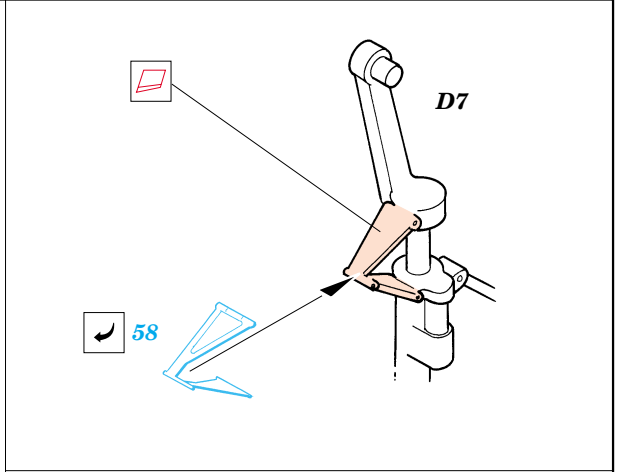

F-104J/S Starfighter

1/72 scale detail set for Hasegawa kit • sada detailů pro model Hasegawa 1/72

eduard

72 360

- SYMMETRICAL ASSEMBLY
SYMETRICKÁ MONTÁ
- REMOVE
ODSTRANIT
- BEND
OHNOUT
- REPLACE
NAHRADIT
- GRIND
OBROUSIT
- OPTION
VOLBA

ORIGINAL KIT PARTS
PŮVODNÍ DÍLY STAVEBNICE

PHOTO-ETCHED PARTS
LEPTANÉ DÍLY

PARTS TO BE REMOVED
DÍLY K ODSTRANĚNÍ

References: -Verlinden Lock On No.1 - F-104G/J
 - The Aircraft Walkaround Center <http://www5.50megs.com/robrtlundin>
 - Zlínek No.2/Vol. III.
 -Replic No.110/October 2000