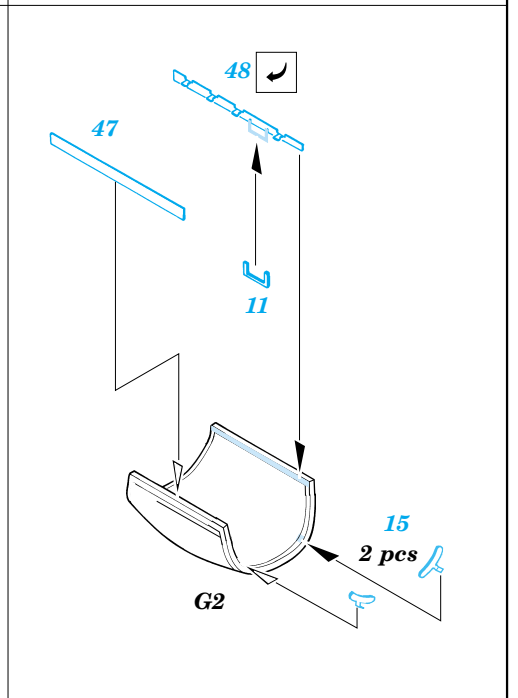

F-104J/S Starfighter

1/72 scale detail set for Hasegawa kit • sada detailů pro model Hasegawa 1/72

eduard

72 360

- SYMMETRICAL ASSEMBLY
SYMETRICKÁ MONTÁ
- REMOVE
ODSTRANIT
- BEND
OHNOUT
- REPLACE
NAHRADIT
- GRIND
OBROUSIT
- OPTION
VOLBA

ORIGINAL KIT PARTS
PŮVODNÍ DÍLY STAVEBNICE

PHOTO-ETCHED PARTS
LEPTANÉ DÍLY

PARTS TO BE REMOVED
DÍLY K ODSTRANĚNÍ

References: -Verlinden Lock On No.1 - F-104G/J
 - The Aircraft Walkaround Center <http://www5.50megs.com/robrtlundin>
 - Zlínek No.2/Vol. III.
 -Replic No.110/October 2000