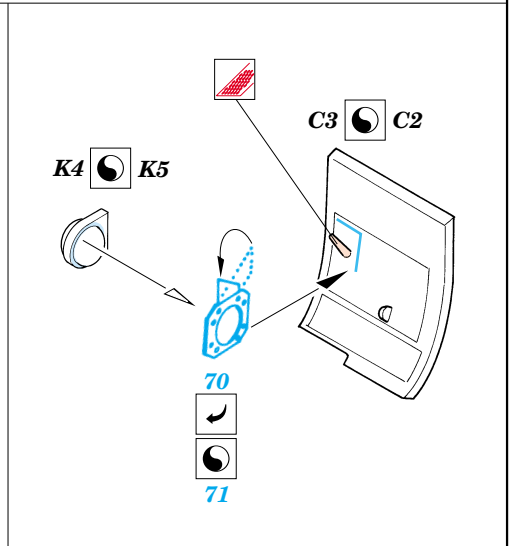

F-104J/S Starfighter

1/72 scale detail set for Hasegawa kit • sada detailů pro model Hasegawa 1/72

eduard

72 360

- SYMMETRICAL ASSEMBLY
SYMETRICKÁ MONTÁ
- REMOVE
ODSTRANIT
- BEND
OHNOUT
- REPLACE
NAHRADIT
- GRIND
OBROUSIT
- OPTION
VOLBA

ORIGINAL KIT PARTS
PŮVODNÍ DÍLY STAVEBNICE

PHOTO-ETCHED PARTS
LEPTANÉ DÍLY

PARTS TO BE REMOVED
DÍLY K ODSTRANĚNÍ

References: -Verlinden Lock On No.1 - F-104G/J
 - The Aircraft Walkaround Center <http://www5.50megs.com/robrtlundin>
 - Zlínek No.2/Vol. III.
 -Replic No.110/October 2000