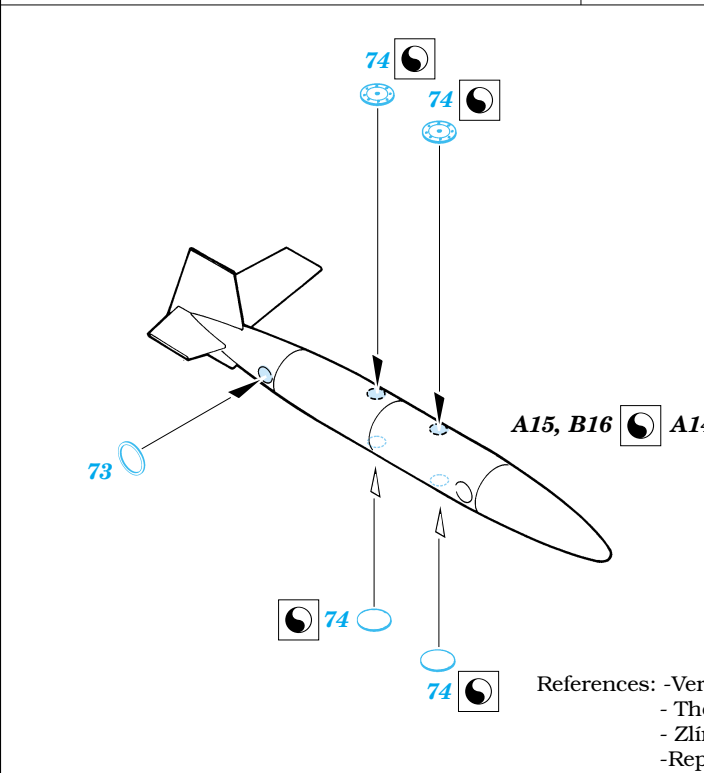

F-104J/S Starfighter

1/72 scale detail set for Hasegawa kit • sada detailů pro model Hasegawa 1/72

eduard

72 360

- SYMMETRICAL ASSEMBLY
SYMETRICKÁ MONTÁ
- REMOVE
ODSTRANIT
- BEND
OHNOUT
- REPLACE
NAHRADIT
- GRIND
OBROUSIT
- OPTION
VOLBA

ORIGINAL KIT PARTS
PŮVODNÍ DÍLY STAVEBNICE

PHOTO-ETCHED PARTS
LEPTANÉ DÍLY

PARTS TO BE REMOVED
DÍLY K ODSTRANĚNÍ

References: -Verlinden Lock On No.1 - F-104G/J
 - The Aircraft Walkaround Center <http://www5.50megs.com/robrtlundin>
 - Zlínek No.2/Vol. III.
 -Replic No.110/October 2000