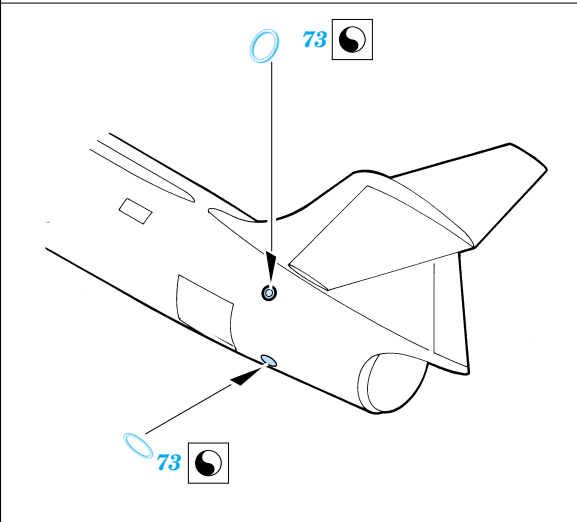

F-104J/S Starfighter

1/72 scale detail set for Hasegawa kit • sada detailů pro model Hasegawa 1/72

eduard

72 360

- SYMMETRICAL ASSEMBLY
SYMETRICKÁ MONTÁ
- REMOVE
ODSTRANIT
- BEND
OHNOUT
- REPLACE
NAHRADIT
- GRIND
OBROUSIT
- OPTION
VOLBA

ORIGINAL KIT PARTS
PŮVODNÍ DÍLY STAVEBNICE

PHOTO-ETCHED PARTS
LEPTANÉ DÍLY

PARTS TO BE REMOVED
DÍLY K ODSTRANĚNÍ

References: -Verlinden Lock On No.1 - F-104G/J
 - The Aircraft Walkaround Center <http://www5.50megs.com/robrtlundin>
 - Zlínek No.2/Vol. III.
 -Replic No.110/October 2000