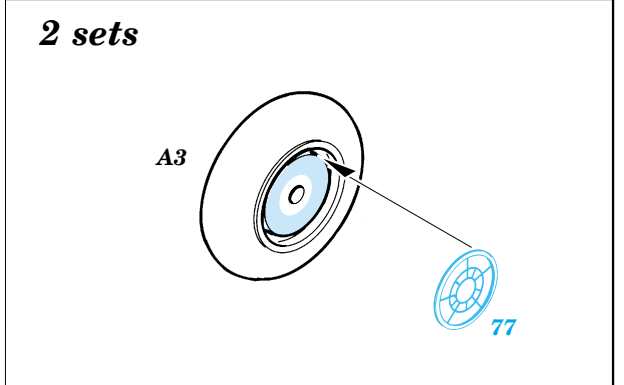

F-104J/S Starfighter

1/72 scale detail set for Hasegawa kit • sada detailů pro model Hasegawa 1/72

eduard

72 360

- SYMMETRICAL ASSEMBLY
SYMETRICKÁ MONTÁ
- REMOVE
ODSTRANIT
- BEND
OHNOUT
- REPLACE
NAHRADIT
- GRIND
OBROUSIT
- OPTION
VOLBA

ORIGINAL KIT PARTS
PŮVODNÍ DÍLY STAVEBNICE

PHOTO-ETCHED PARTS
LEPTANÉ DÍLY

PARTS TO BE REMOVED
DÍLY K ODSTRANĚNÍ

References: -Verlinden Lock On No.1 - F-104G/J
 - The Aircraft Walkaround Center <http://www5.50megs.com/robrtlundin>
 - Zlínek No.2/Vol. III.
 -Replic No.110/October 2000