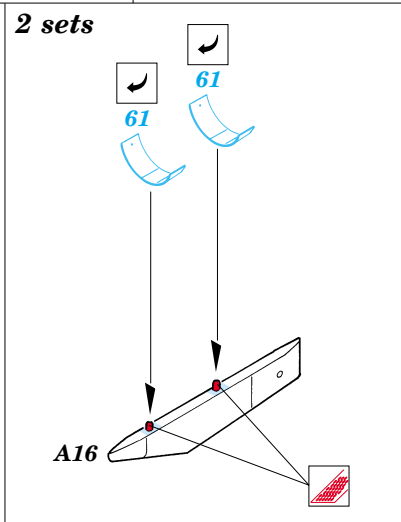

F-104J/S Starfighter

1/72 scale detail set for Hasegawa kit • sada detailů pro model Hasegawa 1/72

eduard

72 360

- SYMMETRICAL ASSEMBLY
SYMETRICKÁ MONTÁ
- REMOVE
ODSTRANIT
- BEND
OHNOUT
- REPLACE
NAHRADIT
- GRIND
OBROUSIT
- OPTION
VOLBA

ORIGINAL KIT PARTS
PŮVODNÍ DÍLY STAVEBNICE

PHOTO-ETCHED PARTS
LEPTANÉ DÍLY

PARTS TO BE REMOVED
DÍLY K ODSTRANĚNÍ

References: -Verlinden Lock On No.1 - F-104G/J
 - The Aircraft Walkaround Center <http://www5.50megs.com/robrtlundin>
 - Zlínek No.2/Vol. III.
 -Replic No.110/October 2000