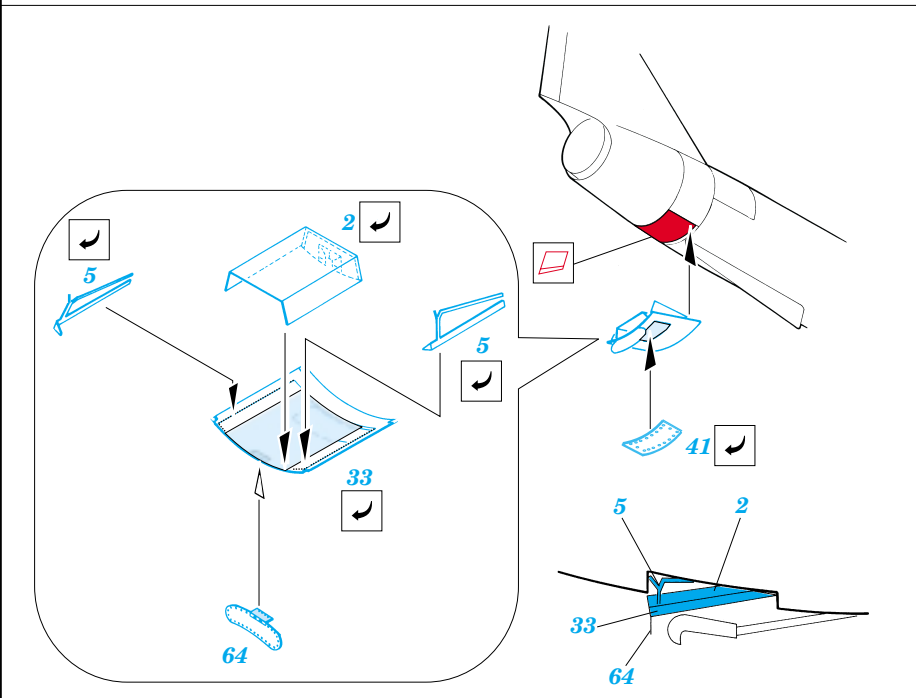

F-104J/S Starfighter

1/72 scale detail set for Hasegawa kit • sada detailů pro model Hasegawa 1/72

eduard

72 360

- SYMMETRICAL ASSEMBLY
SYMETRICKÁ MONTÁ
- REMOVE
ODSTRANIT
- BEND
OHNOUT
- REPLACE
NAHRADIT
- GRIND
OBROUSIT
- OPTION
VOLBA

ORIGINAL KIT PARTS
PŮVODNÍ DÍLY STAVEBNICE

PHOTO-ETCHED PARTS
LEPTANÉ DÍLY

PARTS TO BE REMOVED
DÍLY K ODSTRANĚNÍ

References: -Verlinden Lock On No.1 - F-104G/J
 - The Aircraft Walkaround Center <http://www5.50megs.com/robrtlundin>
 - Zlínek No.2/Vol. III.
 -Replic No.110/October 2000