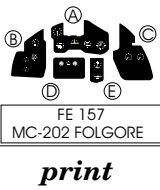

MC-202 Folgore

FE157

1/48 scale detail set for Hasegawa kit • sada detailů pro model Hasegawa 1/48

- 1** INTERIOR GREEN
INTERIEROVÁ ZELENÁ
- 2** BLACK
ČERNÁ
- 3** NATURAL METAL COLOR
BARVA KOVU
- 4** ALUMINIUM
HLINÍK

print

ORIGINAL KIT PARTS
PŮVODNÍ DÍLY STAVEBNICE

PHOTO-ETCHED PARTS
LEPTANÉ DÍLY

PARTS TO BE REMOVED
DÍLY K ODSTRANĚNÍ