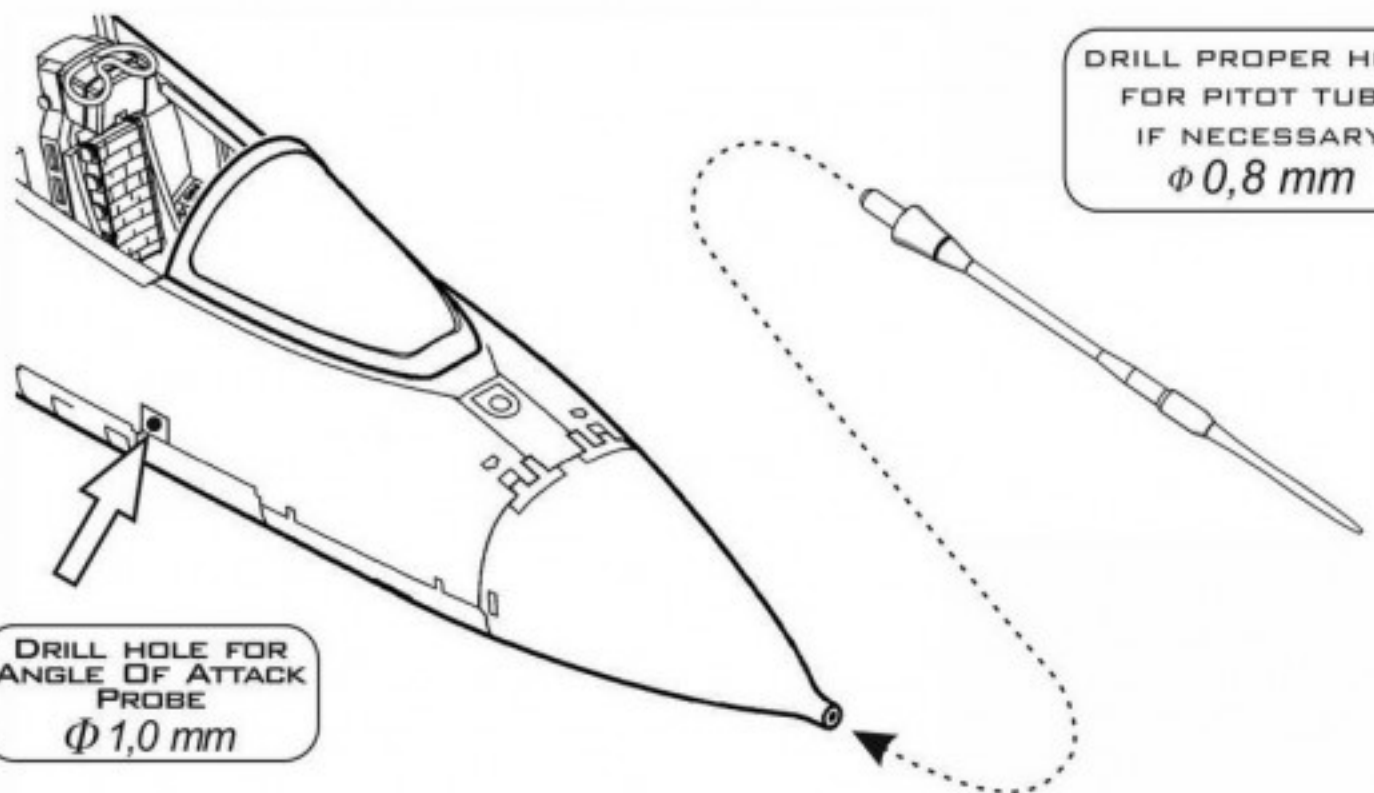

MOUNTING POSITION
MIEJSCE ZAMONTOWANIA

MASTER

WWW.MASTER-MODEL.PL
©COPYRIGHT 2013, MASTER - PIOTR CZERKASOW
DESIGNED AND PRODUCED IN POLAND