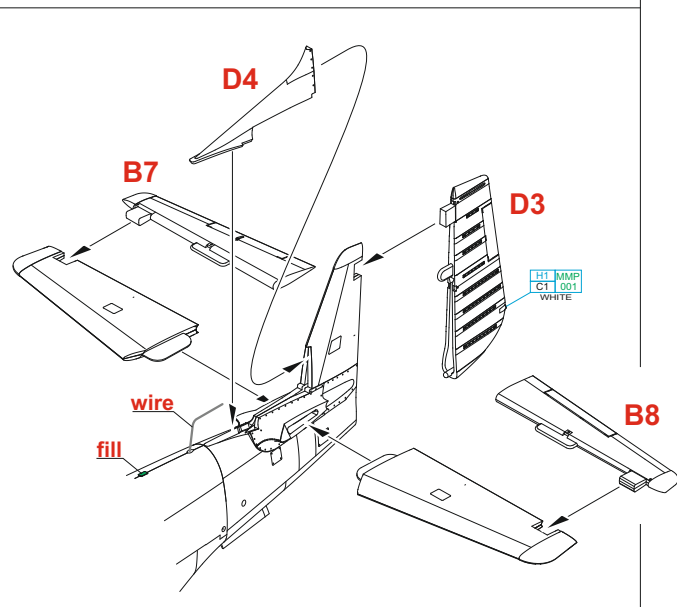

P-51D-30 "Excalibur" je warbird s vlastními úpravami v kokpitu, které stavebnice nezahrnuje. Rozdíly oproti verzi D-5 jsou v návodu vyznačeny červeně.

BLUE	H15 C65	SUPER FINE SILVER	SM201	WHITE	H11 MMP C62 001
SILVER	H8 C8	SUPER IRON	SM203	BLACK	H12 MMP C33 047