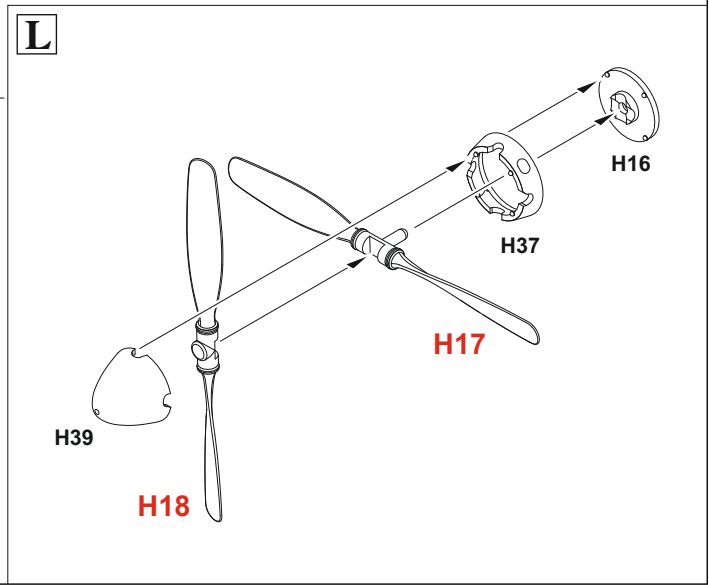

P-51D-30 "Excalibur" je warbird s vlastními úpravami v kokpitu, které stavebnice nezahrnuje. Rozdíly oproti verzi D-5 jsou v návodu vyznačeny červeně.

BLUE	H15 C65	SUPER FINE SILVER	SM201	WHITE	H11 MMP C62 001
SILVER	H8 C8	SUPER IRON	SM203	BLACK	H12 MMP C33 047