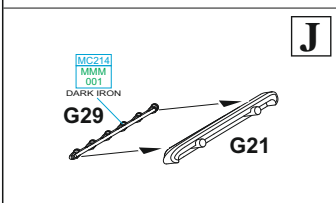

P-51D-30 "Excalibur" je warbird s vlastními úpravami v kokpitu, které stavebnice nezahrnuje. Rozdíly oproti verzi D-5 jsou v návodu vyznačeny červeně.

BLUE	H15 C65	SUPER FINE SILVER	SM201	WHITE	H11 MMP C62 001
SILVER	H8 C8	SUPER IRON	SM203	BLACK	H12 MMP C33 047