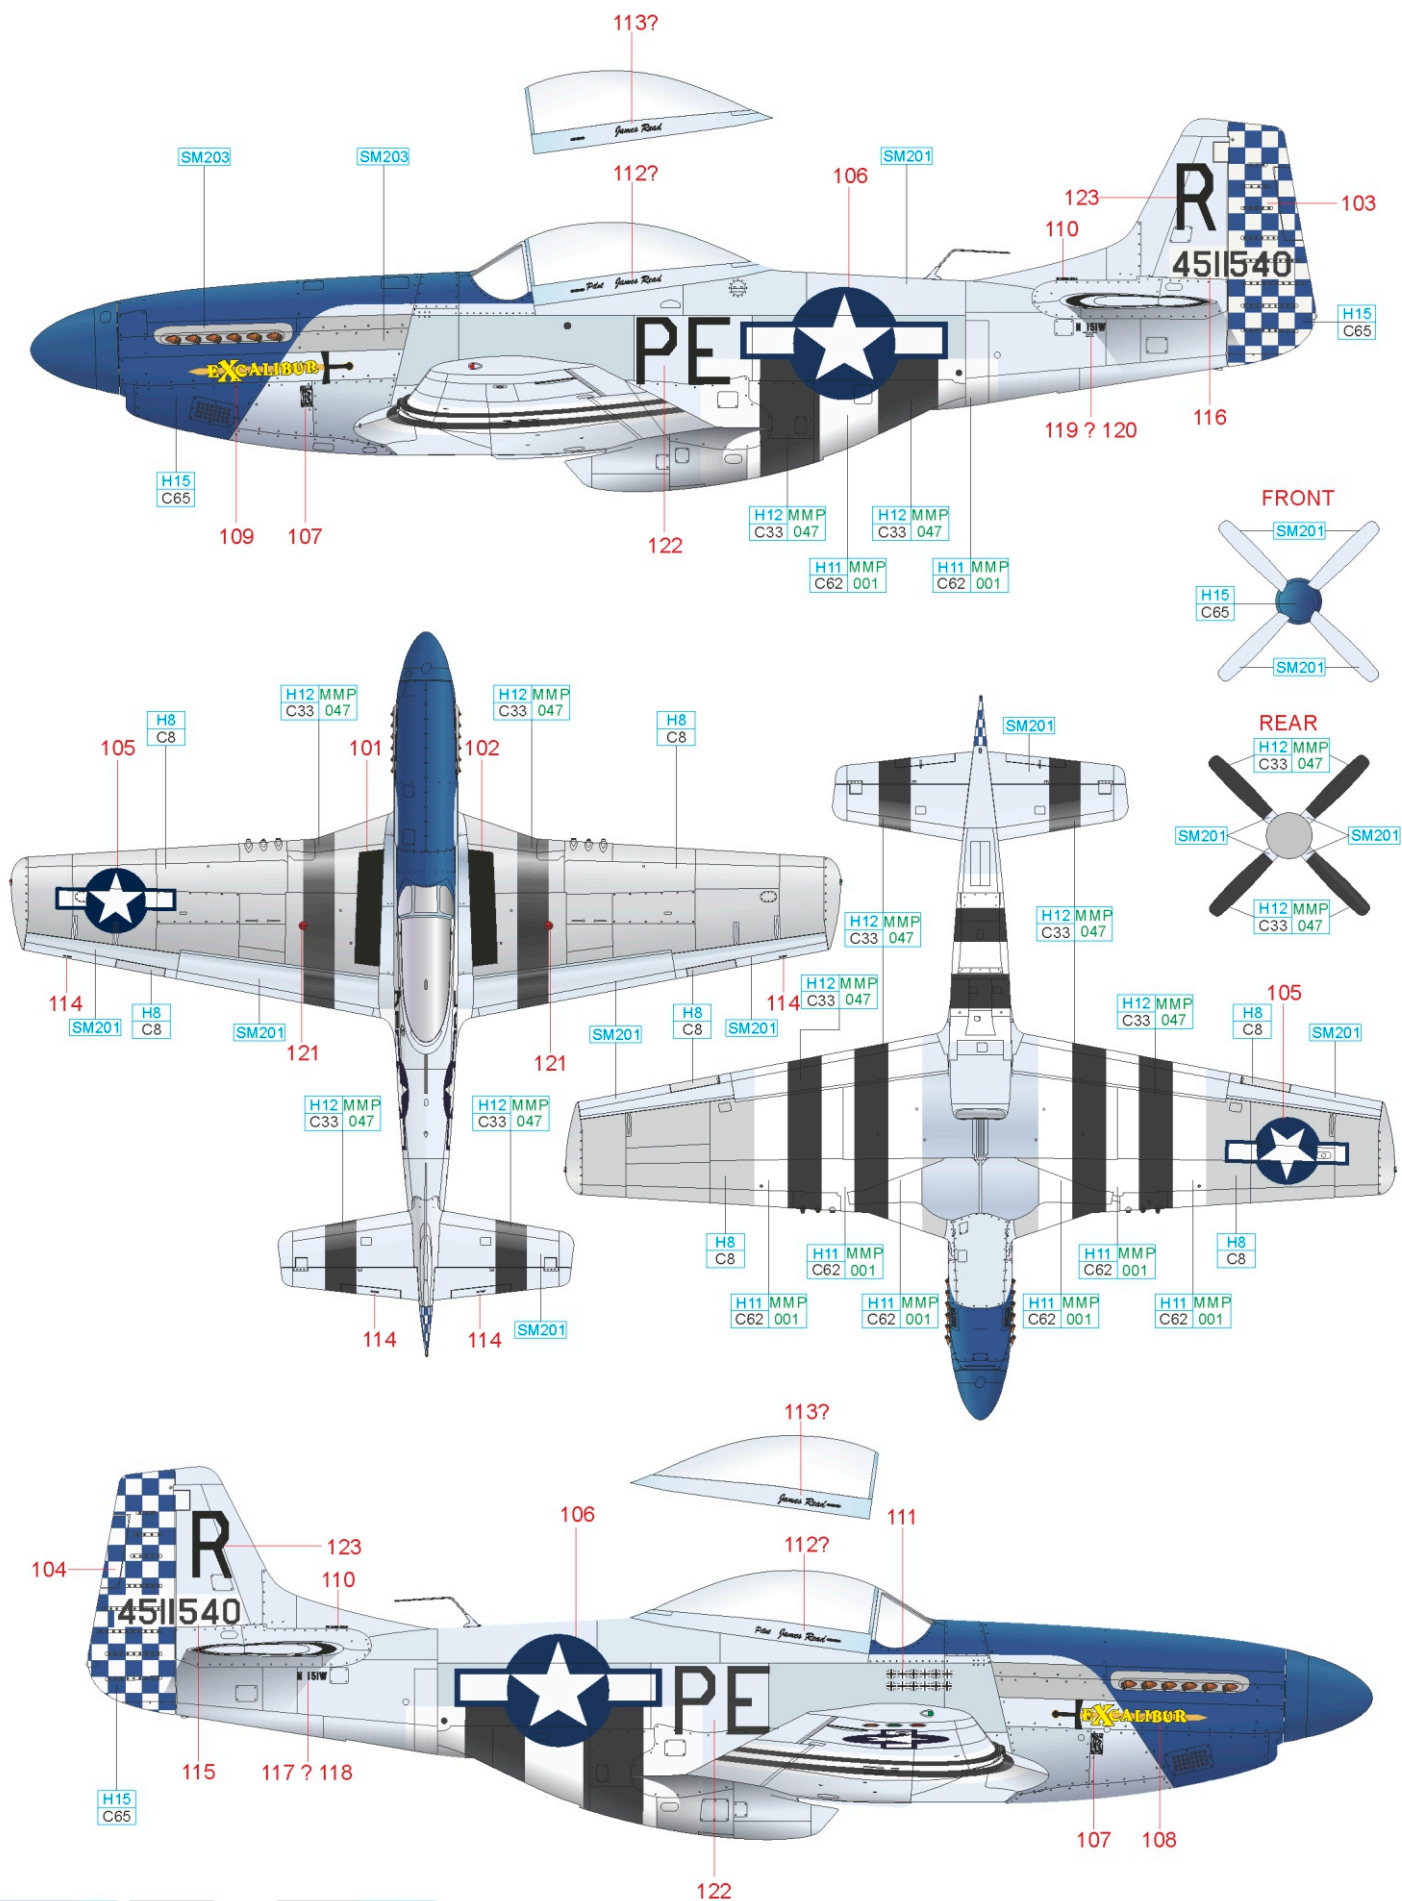

P-51D-30 "Excalibur" je warbird s vlastními úpravami v kokpitu, které stavebnice nezahrnuje. Rozdíly oproti verzi D-5 jsou v návodu vyznačeny červeně.

BLUE	H15 C65	SUPER FINE SILVER	SM201	WHITE	H11 MMP C62 001
SILVER	H8 C8	SUPER IRON	SM203	BLACK	H12 MMP C33 047