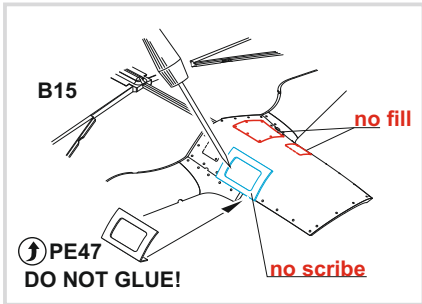

P-51D-30 "Excalibur" je warbird s vlastními úpravami v kokpitu, které stavebnice nezahrnuje. Rozdíly oproti verzi D-5 jsou v návodu vyznačeny červeně.

BLUE	H15 C65	SUPER FINE SILVER	SM201	WHITE	H11 MMP C62 001
SILVER	H8 C8	SUPER IRON	SM203	BLACK	H12 MMP C33 047