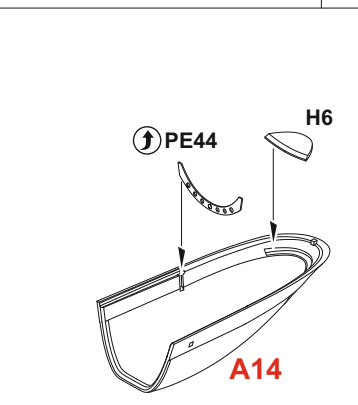

P-51D-30 "Excalibur" je warbird s vlastními úpravami v kokpitu, které stavebnice nezahrnuje. Rozdíly oproti verzi D-5 jsou v návodu vyznačeny červeně.

BLUE	H15 C65	SUPER FINE SILVER	SM201	WHITE	H11 MMP C62 001
SILVER	H8 C8	SUPER IRON	SM203	BLACK	H12 MMP C33 047