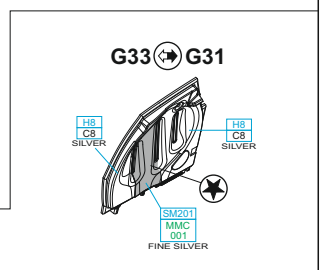

P-51D-30 "Excalibur" je warbird s vlastními úpravami v kokpitu, které stavebnice nezahrnuje. Rozdíly oproti verzi D-5 jsou v návodu vyznačeny červeně.

BLUE	H15 C65	SUPER FINE SILVER	SM201	WHITE	H11 MMP C62 001
SILVER	H8 C8	SUPER IRON	SM203	BLACK	H12 MMP C33 047