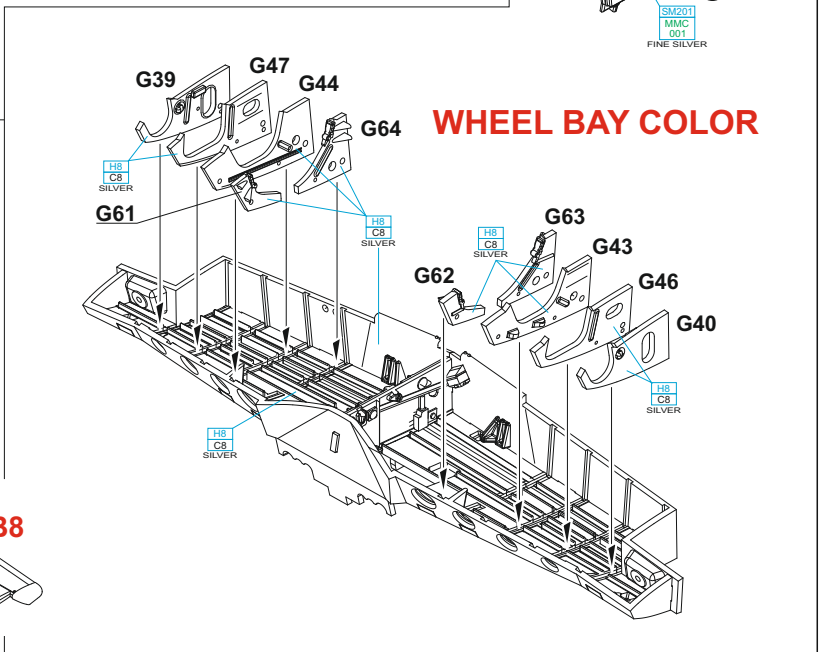

P-51D-30 "Excalibur" je warbird s vlastními úpravami v kokpitu, které stavebnice nezahrnuje. Rozdíly oproti verzi D-5 jsou v návodu vyznačeny červeně.

BLUE	H15 C65	SUPER FINE SILVER	SM201	WHITE	H11 MMP C62 001
SILVER	H8 C8	SUPER IRON	SM203	BLACK	H12 MMP C33 047