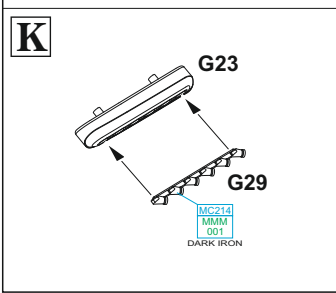

P-51D-30 "Excalibur" je warbird s vlastními úpravami v kokpitu, které stavebnice nezahrnuje. Rozdíly oproti verzi D-5 jsou v návodu vyznačeny červeně.

BLUE	H15 C65	SUPER FINE SILVER	SM201	WHITE	H11 MMP C62 001
SILVER	H8 C8	SUPER IRON	SM203	BLACK	H12 MMP C33 047