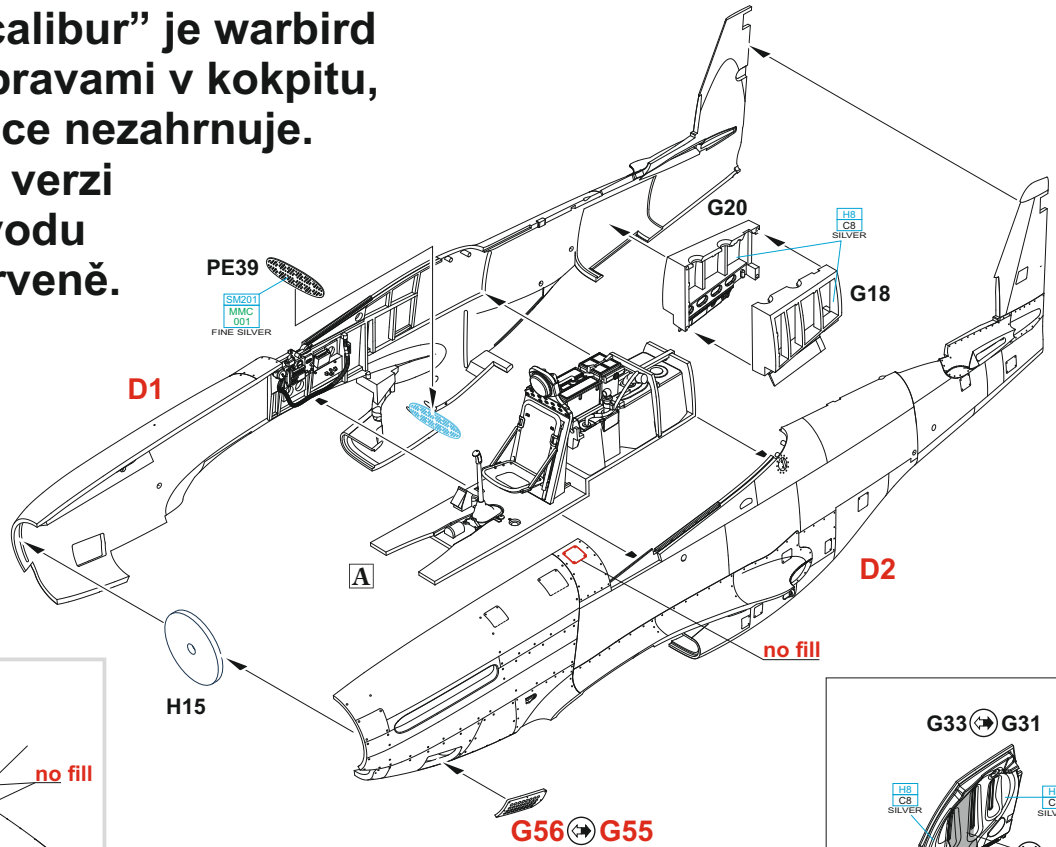

P-51D-30 "Excalibur" je warbird s vlastními úpravami v kokpitu, které stavebnice nezahrnuje. Rozdíly oproti verzi D-5 jsou v návodu vyznačeny červeně.

BLUE	H15 C65	SUPER FINE SILVER	SM201	WHITE	H11 MMP C62 001
SILVER	H8 C8	SUPER IRON	SM203	BLACK	H12 MMP C33 047