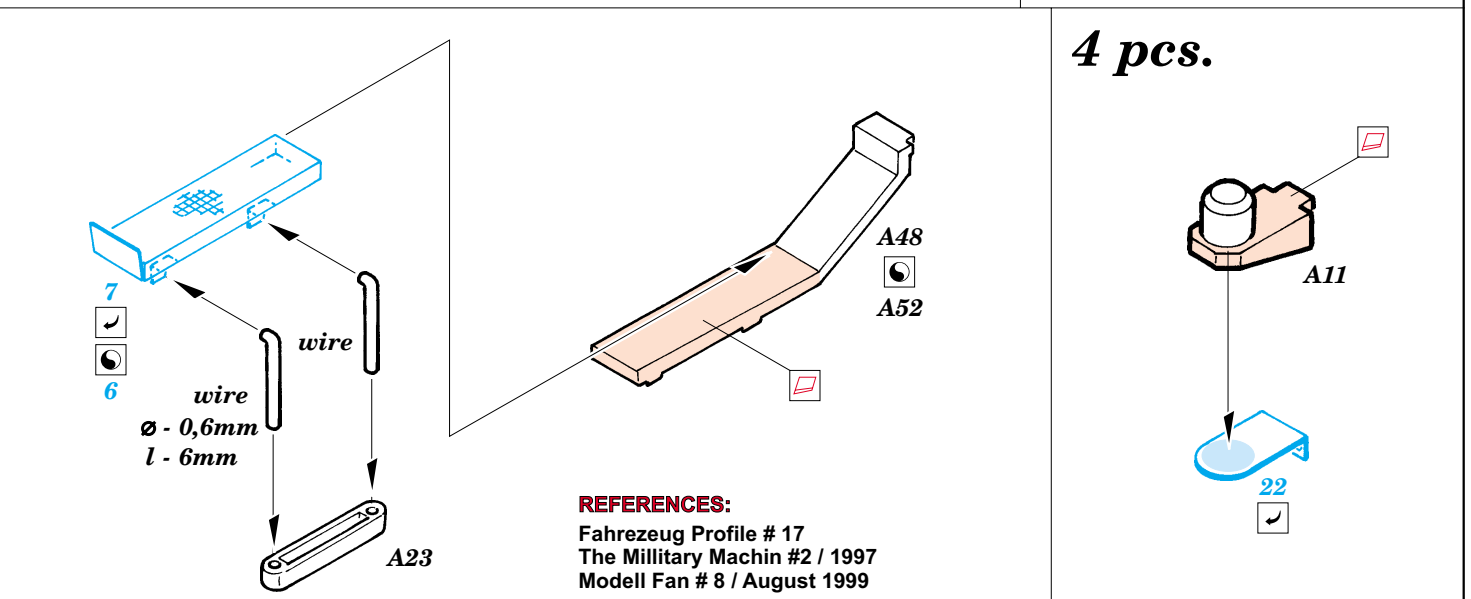

Faun SLT 56 exterior

eduard

35 623

1/35 scale detail set for Trumpeter kit 00203 • sada detailů pro model 1/35 Trumpeter 00203

- ★ APPLY EXPRESS MASK AND PAINT BEFORE GLUING
POUŽIT EXPRESS MASK NABARVIT PŘED SLEPENÍM
- ◐ SYMMETRICAL ASSEMBLY
SYMETRICKÁ MONTÁŽ
- ◓ REMOVE
ODSTRANIT
- ◑ GRIND
OBROUSIT
- ◒ DRILL HOLE
VRTAT OTVOR
- ↷ BEND
OHNOUT
- ⊕ OPTION
VOLBA
- Ⓜ REPLACE
NAHRADIT

ORIGINAL KIT PARTS
PŮVODNÍ DÍLY STAVEBNICE
 PHOTO-ETCHED PARTS
LEPTANÉ DÍLY
 PARTS TO BE REMOVED
DÍLY K ODSTRANĚNÍ
 FILL
TMELIT

® A16 89
3 pcs.

3 pcs. 82

29 30
2 pcs. plastic
Ø - 1mm
l - 0,8mm

23

® A47,A51
13 14

65

D28

83

49
2 pcs.

114

106

87

43