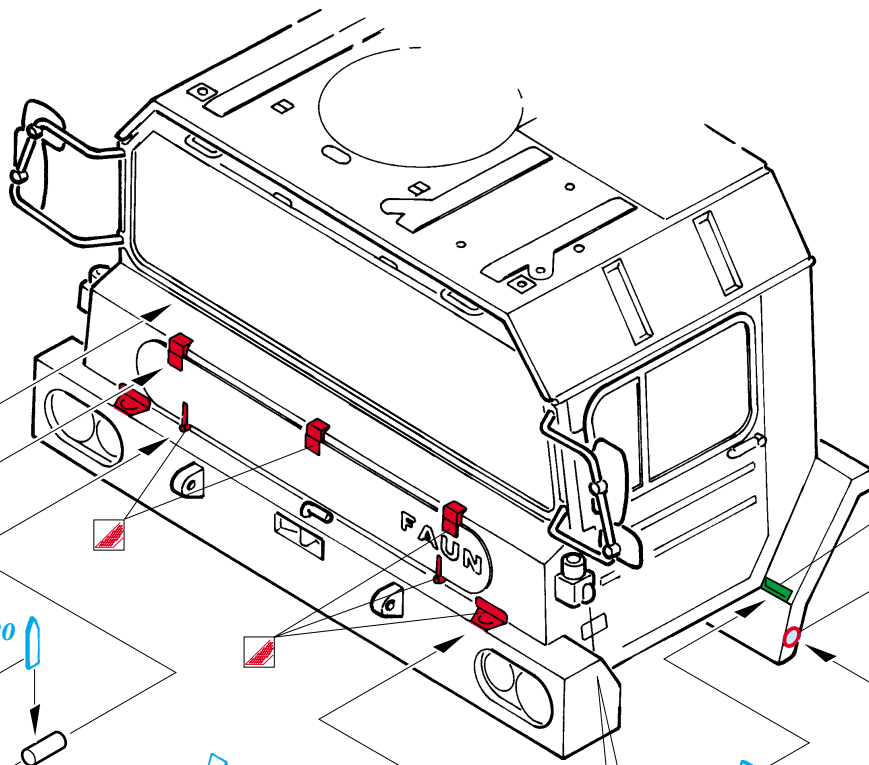

Faun SLT 56 exterior

eduard

35 623

1/35 scale detail set for Trumpeter kit 00203 • sada detailů pro model 1/35 Trumpeter 00203

- ★ APPLY EXPRESS MASK AND PAINT BEFORE GLUING
POUŽIT EXPRESS MASK NABARVIT PŘED SLEPENÍM
- ◐ SYMMETRICAL ASSEMBLY
SYMETRICKÁ MONTÁŽ
- ◓ REMOVE
ODSTRANIT
- ◑ GRIND
OBROUSIT
- ◒ DRILL HOLE
VRTAT OTVOR
- ↷ BEND
OHNOUT
- ⊕ OPTION
VOLBA
- Ⓜ REPLACE
NAHRADIT

ORIGINAL KIT PARTS
PŮVODNÍ DÍLY STAVEBNICE
 PHOTO-ETCHED PARTS
LEPTANÉ DÍLY
 PARTS TO BE REMOVED
DÍLY K ODSTRANĚNÍ
 FILL
TMELIT

® A16 89
3 pcs.

3 pcs. 82

29 30
2 pcs. plastic
Ø - 1mm
l - 0,8mm

23

® A47,A51
13 14

65

D28

83

49
2 pcs.

114

106

87

43