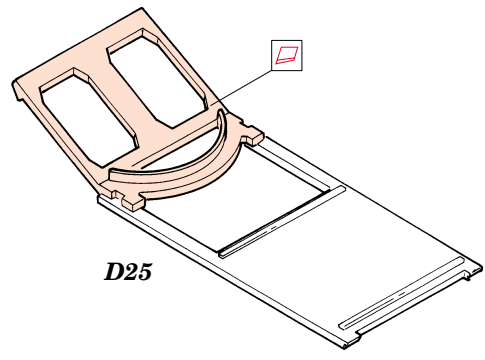

® A16 89
3 pcs.

3 pcs. 82

29 30
2 pcs. plastic
Ø - 1mm
l - 0,8mm

23

® A47,A51
13 14

65

D28

83

49
2 pcs.

114

106

87

43

D28

101

D25

D25

2

2

FRAME

® PE2
71
2 pcs.