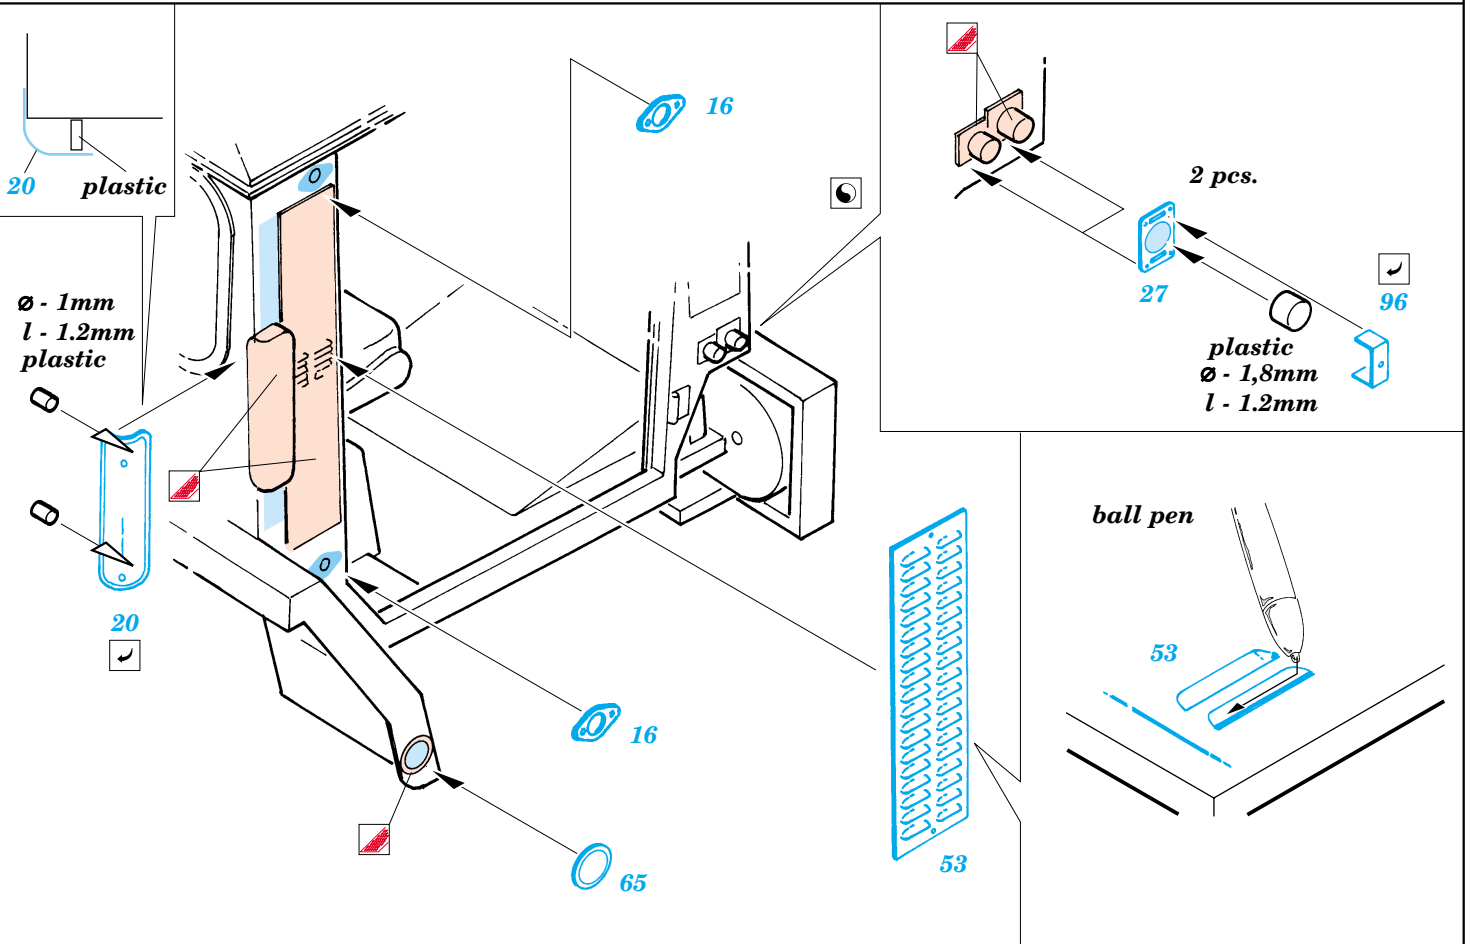

Faun SLT 56 exterior

eduard

35 623

1/35 scale detail set for Trumpeter kit 00203 • sada detailů pro model 1/35 Trumpeter 00203

- ★ APPLY EXPRESS MASK AND PAINT BEFORE GLUING
POUŽIT EXPRESS MASK NABARVIT PŘED SLEPENÍM
- ◐ SYMMETRICAL ASSEMBLY
SYMETRICKÁ MONTÁŽ
- ◓ REMOVE
ODSTRANIT
- ◑ GRIND
OBROUSIT
- ◒ DRILL HOLE
VRTAT OTVOR
- ↷ BEND
OHNOUT
- ⊕ OPTION
VOLBA
- Ⓜ REPLACE
NAHRADIT

ORIGINAL KIT PARTS
PŮVODNÍ DÍLY STAVEBNICE
 PHOTO-ETCHED PARTS
LEPTANÉ DÍLY
 PARTS TO BE REMOVED
DÍLY K ODSTRANĚNÍ
 FILL
TMELIT

® A16 89
3 pcs.

3 pcs. 82

29 30
2 pcs. plastic
Ø - 1mm
l - 0,8mm

23

® A47,A51
13 14

65

D28

83

49
2 pcs.

114

106

87

43