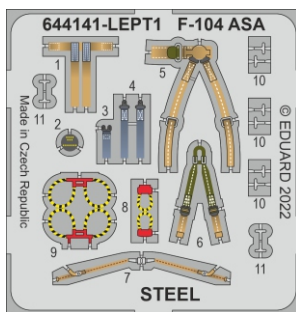

# Löök

POZOR! OBSAHUJE DROBNÉ A OSTRÉ DÍLY  
**VÝROBEK NENÍ HRAČKOU**  
CONTAINS SMALL AND SHARP PARTS  
**COLLECTORS' ITEM · NOT A TOY**

This product contains resin and metal detail parts for upgrading scale plastic models. When selecting this set make sure that it is for the kit mentioned on the label as these sets are made specifically for that kit. **WARNING!** This set contains small and sharp parts. Work carefully in a ventilated, well-lit room. Safety glasses are recommended. This product is not a toy.

Tento výrobek obsahuje resinové a leptané kovové díly pro úpravu a vylepšení plastického modelu. Při výběru sady kovových detailů zkontrolujte, zda je určena pro model, který chcete upravit. Model, pro který je sada určena, je uveden na titulním štítku.

**POZOR!** Sada obsahuje malé a ostré díly. Pracujte ve větrané a dobře osvětlené místnosti. Doporučujeme použití ochranných brýlí. Výrobek není hračkou.

**R24**

Item #		Scale Recommended
<b>644141</b>	<b>F-104 ASA</b>	<b>1/48</b>
		<b>Kinetic</b>

# eduard

- BEND OHNOUT
- SYMMETRICAL ASSEMBLY SYMETRICKÁ MONTÁŽ
- GLUE PÁĽEPIŤ
- REVERSE SIDE OTOČIT