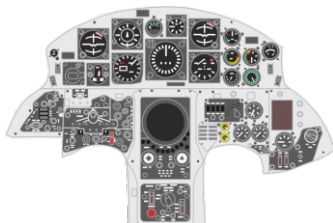

Löök

POZOR! OBSAHUJE DROBNÉ A OSTRÉ DÍLY
VÝROBEK NENÍ HRAČKOU
CONTAINS SMALL AND SHARP PARTS
COLLECTORS' ITEM · NOT A TOY

This product contains resin and metal detail parts for upgrading scale plastic models. When selecting this set make sure that it is for the kit mentioned on the label as these sets are made specifically for that kit. **WARNING!** This set contains small and sharp parts. Work carefully in a ventilated, well-lit room. Safety glasses are recommended. This product is not a toy.

Tento výrobek obsahuje resinové a leptané kovové díly pro úpravu a vylepšení plastického modelu. Při výběru sady kovových detailů zkontrolujte, zda je určena pro model, který chcete upravit. Model, pro který je sada určena, je uveden na titulním štítku.

POZOR! Sada obsahuje malé a ostré díly. Pracujte ve větrané a dobře osvětlené místnosti. Doporučujeme použití ochranných brýlí. Výrobek není hračkou.

R24