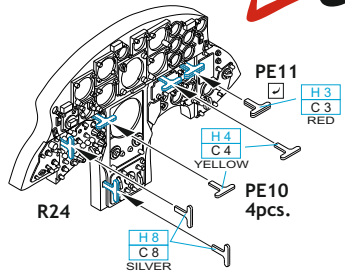

Tento výrobek obsahuje resinové a leptané kovové díly pro úpravu a vylepšení plastického modelu. Při výběru sady kovových detailů zkontrolujte, zda je určena pro model, který chcete upravit. Model, pro který je sada určena, je uveden na titulním štítku.

**POZOR!** Sada obsahuje malé a ostré díly. Pracujte ve větrané a dobře osvětlené místnosti. Doporučujeme použití ochranných brýlí. Výrobek není hračkou.

**R24**

Item #		Scale Recommended
<b>644141</b>	<b>F-104 ASA</b>	<b>1/48</b>
		<b>Kinetic</b>

# eduard

- BEND OHNOUT
- SYMMETRICAL ASSEMBLY SYMETRICKÁ MONTÁŽ
- GLUE PÁĽEPIŤ
- REVERSE SIDE OTOČIT