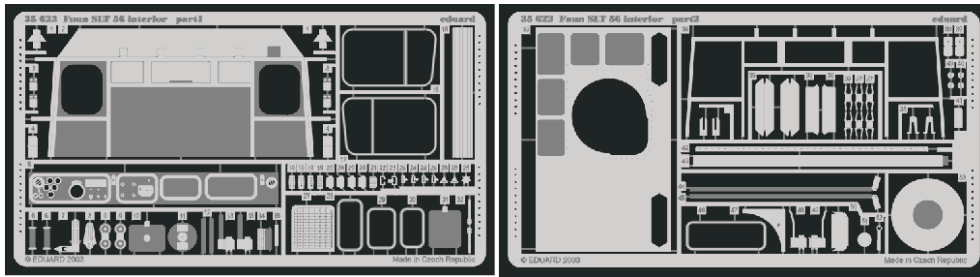

# Faun SLT 56 interior

eduard

## 35 622

1/35 scale detail set for Trumpeter kit 00203 • sada detailů pro model 1/35 Trumpeter 00203

- APPLY EXPRESS MASK AND PAINT BEFORE GLUING  
POUÍŤ EXPRESNÍ MASKU NABARVIT PŘED SLEPENÍM
- SYMMETRICAL ASSEMBLY  
SYMETRICKÁ MONTÁŽ
- REMOVE  
ODSTRANIT
- GRIND  
OBROUSIT
- DRILL HOLE  
VRTAT OTVOR
- BEND  
OHNOUT
- OPTION  
VOLBA
- REPLACE  
NAHRADIT

FILM

PRINT

ORIGINAL KIT PARTS  
PŮVODNÍ DÍLY STAVEBNICE

PHOTO-ETCHED PARTS  
LEPTANÉ DÍLY

PARTS TO BE REMOVED  
DÍLY K ODSTRANĚNÍ

FILL  
TMELIT

### III.

PASSENGER SEAT

2 pcs.

DRIVE' SEAT

A24; A25; A28; A29

A26; A27; A30

A24; A25; A28; A29

plastic  
Ø - 3mm  
l - 1,4mm