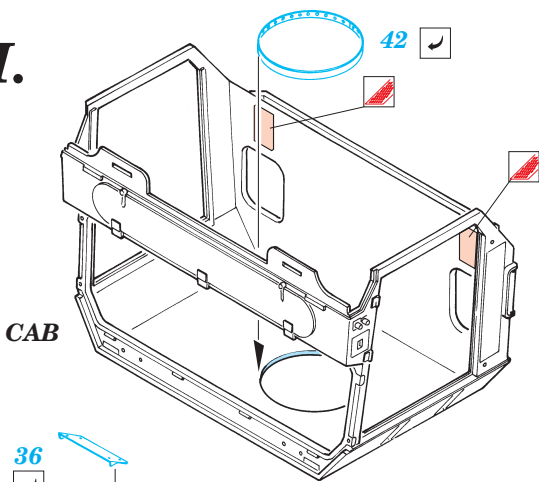

Faun SLT 56 interior

eduard

35 622

1/35 scale detail set for Trumpeter kit 00203 • sada detailů pro model 1/35 Trumpeter 00203

- APPLY EXPRESS MASK AND PAINT BEFORE GLUING
  POUÍŤ EXPRESNÍ MASKU NABARVIT PŘED SLEPENÍM
- SYMMETRICAL ASSEMBLY
  SYMETRICKÁ MONTÁŽ
- REMOVE
  ODSTRANIT
- GRIND
  OBROUSIT
- DRILL HOLE
  VRTAT OTVOR
- BEND
  OHNOUT
- OPTION
  VOLBA
- REPLACE
  NAHRADIT

FILM

PRINT

ORIGINAL KIT PARTS
PŮVODNÍ DÍLY STAVEBNICE

PHOTO-ETCHED PARTS
LEPTANÉ DÍLY

PARTS TO BE REMOVED
DÍLY K ODSTRANĚNÍ

FILL
TMELIT

I.

II.

III.