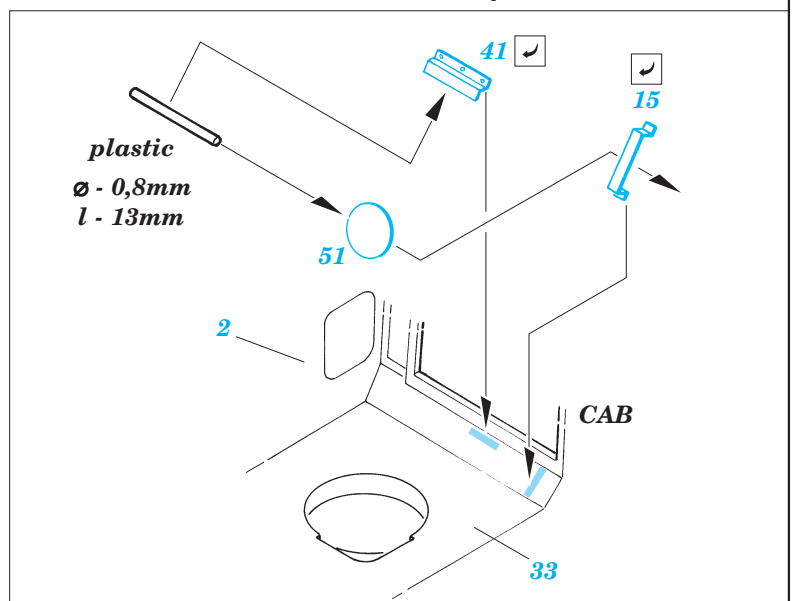

Faun SLT 56 interior

eduard

35 622

1/35 scale detail set for Trumpeter kit 00203 • sada detailů pro model 1/35 Trumpeter 00203

- APPLY EXPRESS MASK AND PAINT BEFORE GLUING
  POUÍŤ EXPRESNÍ MASKU NABARVIT PŘED SLEPENÍM
- SYMMETRICAL ASSEMBLY
  SYMETRICKÁ MONTÁŽ
- REMOVE
  ODSTRANIT
- GRIND
  OBROUSIT
- DRILL HOLE
  VRTAT OTVOR
- BEND
  OHNOUT
- OPTION
  VOLBA
- REPLACE
  NAHRADIT

FILM

PRINT

ORIGINAL KIT PARTS
PŮVODNÍ DÍLY STAVEBNICE

PHOTO-ETCHED PARTS
LEPTANÉ DÍLY

PARTS TO BE REMOVED
DÍLY K ODSTRANĚNÍ

FILL
TMELIT

I.

II.

III.