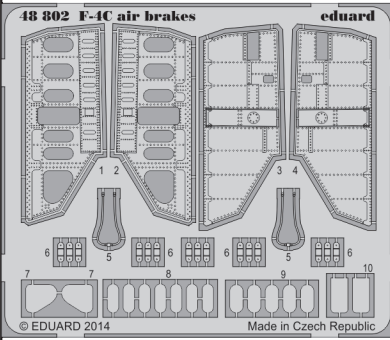

F-4C air brakes

eduard

48 802

1/48 scale detail set for Academy kit • sada detailů pro model 1/48 Academy

- ★ APPLY EXPRESS MASK AND PAINT BEFORE GLUING
POUŽIT EXPRESS MASK NABARVIT PŘED SLEPENÍM
- ◐ SYMETRICAL ASSEMBLY
SYMETRICKÁ MONTÁŽ
- REMOVE
ODSTRANIT
- ▨ GRIND
OBROUSIT
- ⊘ DRILL HOLE
VRTAT OTVOR
- 1 COLORED ETCHED PARTS
LEPTANÉ BAREVNÉ DÍLY
- ↪ BEND
OHNOUT
- ? OPTION
VOLBA
- Ⓜ REPLACE
NAHRADIT

■ ORIGINAL KIT PARTS
PŮVODNÍ DÍLY STAVEBNICE

■ PHOTO-ETCHED PARTS
LEPTANÉ DÍLY

■ PARTS TO BE REMOVED
DÍLY K ODSTRANĚNÍ

■ FILL
TMELIT

For further detail sets look for **eduard** 49 672 F-4C interior S.A.
(not included in this set)

For further detail sets look for **eduard** 48 800 F-4C exterior
(not included in this set)