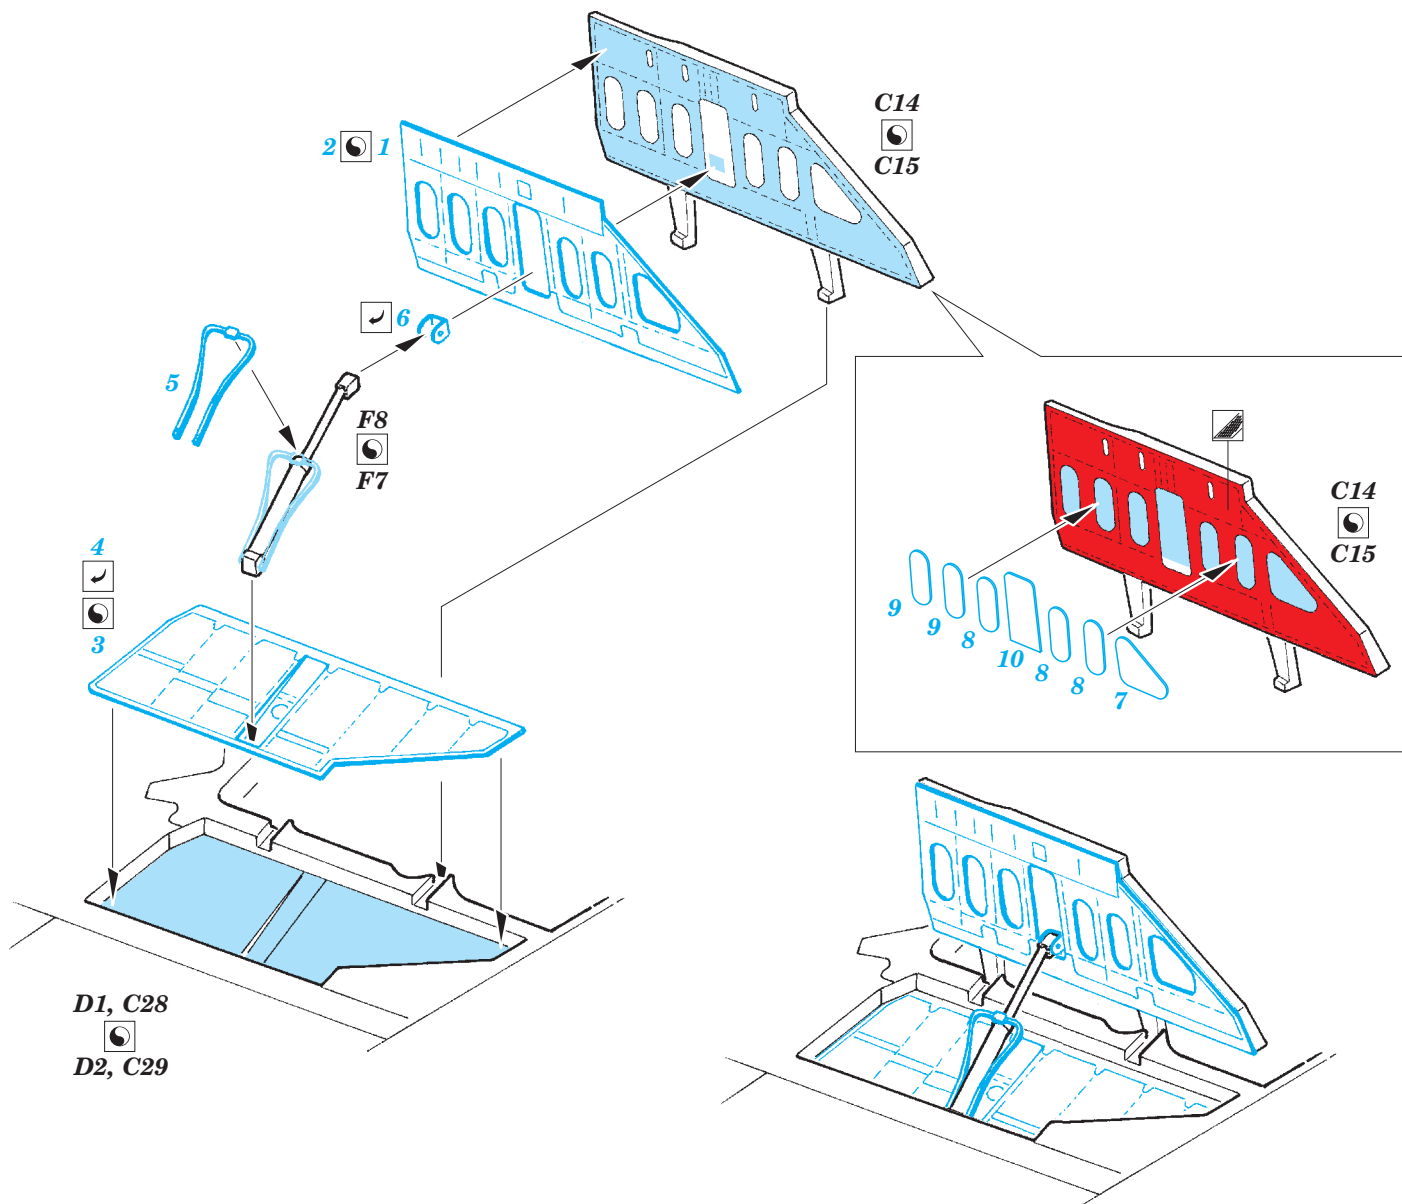

F-4C air brakes

eduard

48 802

1/48 scale detail set for Academy kit • sada detailů pro model 1/48 Academy

- ★ APPLY EXPRESS MASK AND PAINT BEFORE GLUING
POUŽIT EXPRESS MASK NABARVIT PŘED SLEPENÍM
- ◐ SYMETRICAL ASSEMBLY
SYMETRICKÁ MONTÁŽ
- REMOVE
ODSTRANIT
- ▨ GRIND
OBROUSIT
- ⊘ DRILL HOLE
VRTAT OTVOR
- 1 COLORED ETCHED PARTS
LEPTANÉ BAREVNÉ DÍLY
- ↪ BEND
OHNOUT
- ? OPTION
VOLBA
- Ⓜ REPLACE
NAHRADIT

■ ORIGINAL KIT PARTS
PŮVODNÍ DÍLY STAVEBNICE

■ PHOTO-ETCHED PARTS
LEPTANÉ DÍLY

■ PARTS TO BE REMOVED
DÍLY K ODSTRANĚNÍ

■ FILL
TMELIT

For further detail sets look for **eduard** 49 672 F-4C interior S.A.
(not included in this set)

For further detail sets look for **eduard** 48 800 F-4C exterior
(not included in this set)